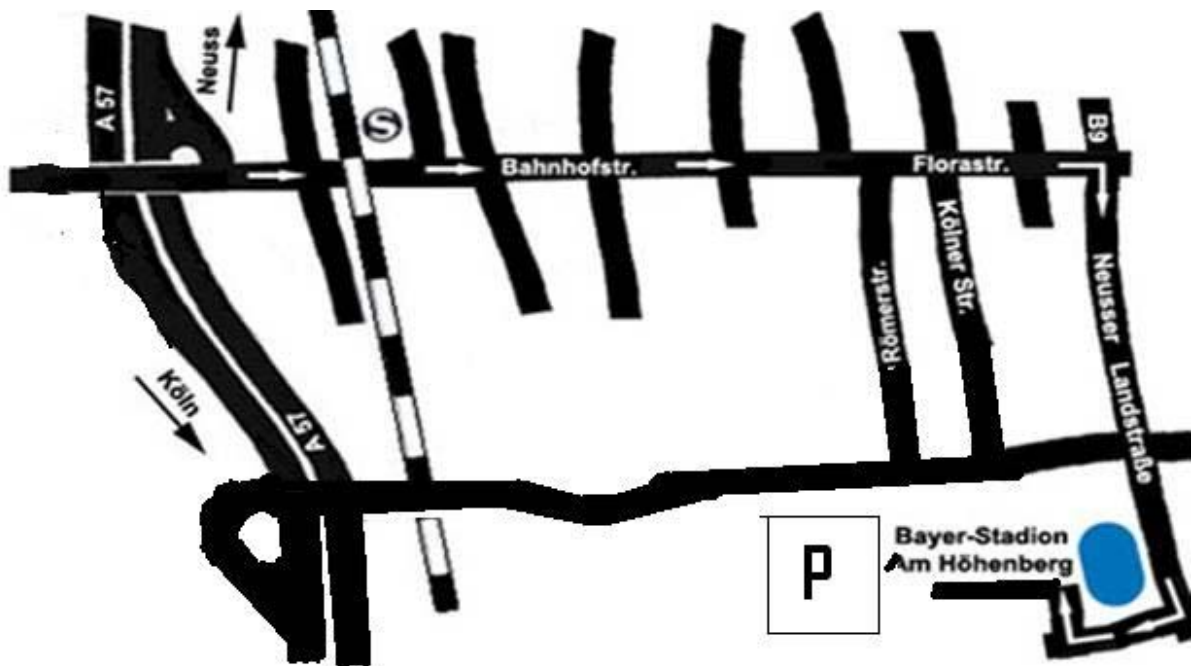

Wir wünschen allen Teilnehmern eine angenehme Anreise.

Mit sportlichen Grüßen
Paul Blosczyk
☎ 01577 4182237

Anfahrt zum TSV Bayer Dormagen

Für das Navi bitte „An der Römerziegelei 7“ angeben.

Von Neuss kommend A57 Abfahrt Dormagen (Neue Abfahrt), rechts abbiegen, Richtung Zentrum . Bis B9 in Richtung Köln abbiegen· 1 Ampel rechts vor dem Bayer-Kreuz ins Bayer-Gelände (Richtung Tor 1) einfahren, direkt auf der rechten Seite befindet sich das TSV Bayer Sportcenter.

- Dann nächste rechts in die Straße "Höhenberg" einfahren.
- TSV-Parkplätze sind auf dem großen Parkplatz ausgeschildert.

Von Köln kommend links abbiegen, Richtung Zentrum.

- 8. Ampel rechts auf die B9 in Richtung Köln abbiegen.
- 2. Ampel rechts vor dem Bayer-Kreuz ins Bayer-Gelände (Richtung Tor 1).

Durch das Tor der Bayer Sportanlage durch, dem Fußweg folgend zur Halle 1

Wir wünschen eine gute Anreise!