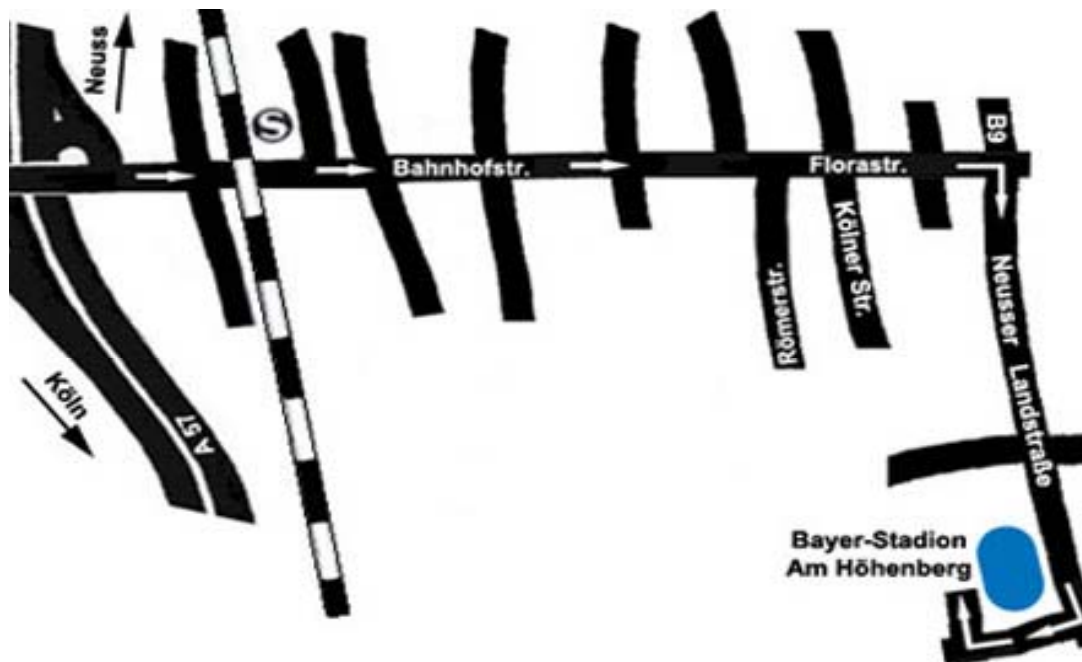

Wir wünschen allen Teilnehmern eine angenehme Anreise.

*Mit sportlichen Grüßen
Paul Peter Bloszyk*

Anfahrt zum TSV Bayer Dormagen:

· A57 Abfahrt Dormagen,

Von Neuss kommend rechts abbiegen, Richtung Dormagen- Rheinfeld (Europastr.). 6. Ampel rechts auf die B9 in Richtung Köln abbiegen.

Von Köln kommend links abbiegen, Richtung Zentrum.

· 8. Ampel rechts auf die B9 in Richtung Köln abbiegen.

· 2. Ampel rechts vor dem Bayer-Kreuz ins Bayer-Gelände (Richtung Tor 1) einfahren, direkt auf der rechten Seite befindet sich das TSV Bayer Sportcenter.

· Dann nächste rechts in die Straße "Höhenberg" einfahren.

· TSV-Parkplätze sind auf dem großen Parkplatz ausgeschildert.

Durch das Tor der Bayer Sportanlage durch, dem Weg folgend zur Halle 1.
Die Judohalle liegt im 1. Stock über der Halle 1,