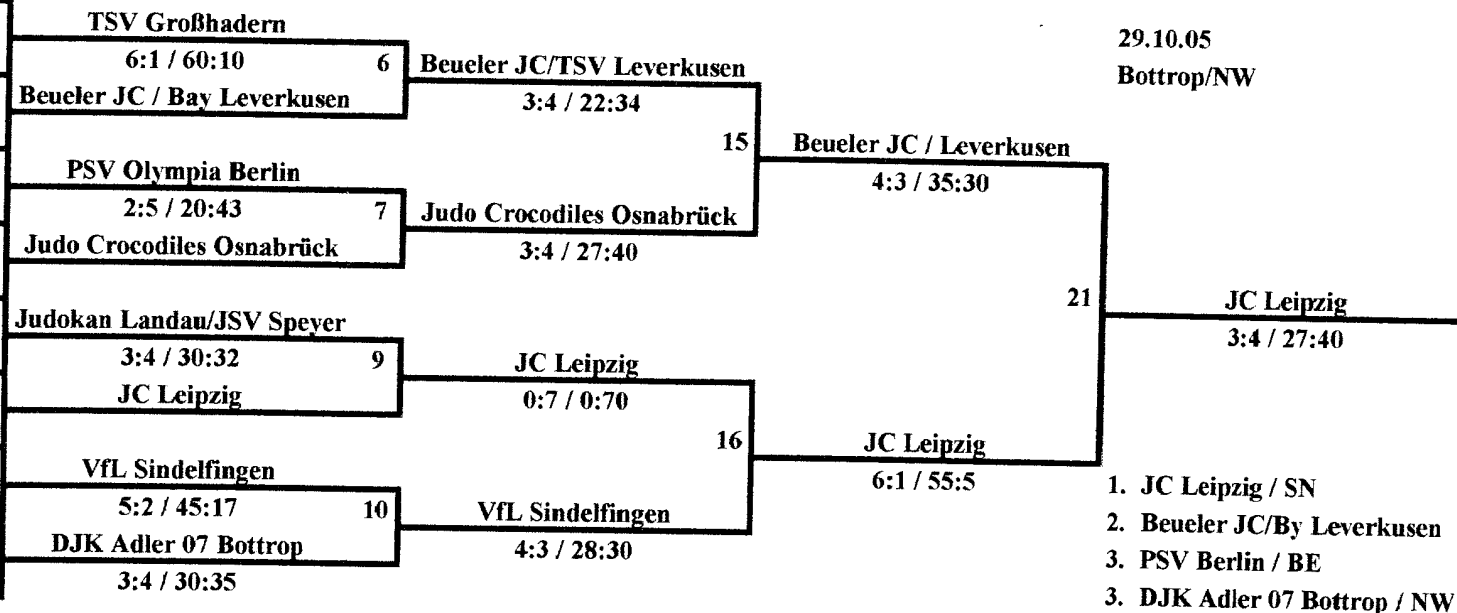

1	TSV Großhadern	BY	1
9	TV Merzig	SA	
5	Beueler JC/Bay 04 Leverkusen	NW	
13	-----		
3	TSV 1880 Gera-Zwötzen	TH	2
11	PSV Olympia Berlin	BE	
7	Judo Crocodiles Osnabrück	NS	
15	-----		
2	JC 66 Bottrop	NW	3
10	Judokan Landau / JSV Speyer	PF	
6	JC Leipzig	SN	
14	-----		
4	VfL Sindelfingen	WÜ	4
12	TSV Glinde	SH	
8	PSV Berlin	BE	5
16	DJK Adler 07 Bottrop	TV / NW	