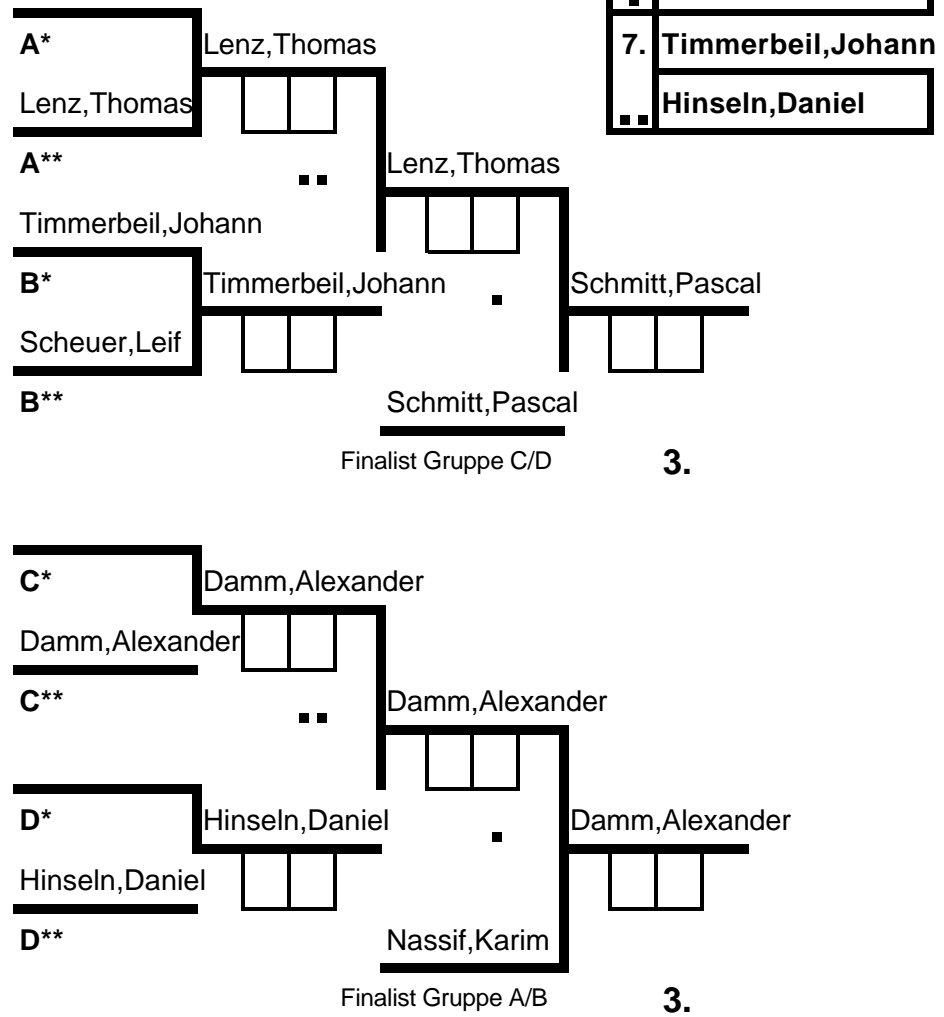

# KO-SYSTEM mit doppelter TROSTRUNDE

Art	WdEM U 20
Ort	Goch
Datum	02.06.01
Gew. Kl.	- 90 kg
Sportl. Ltg.	NWJV

*	**
---	----

Gr.	Los	Name, Vorname			
A	1	Nassif, Karim	R	1	Nassif, Karim
	9		W	5	Nassif, Karim
	5	Lenz, Thomas	W	3	Lenz, Thomas
	13		gs		Gauchel, Daniel
B	3	Scheuer, Leif	W	2	Scheuer, Leif
	11		gs		Gauchel, Daniel
	7	Timmerbeil, Johann	R	4	Gauchel, Daniel
	15	Gauchel, Daniel	gs		Gauchel, Daniel
C	2	Damm, Alexander	W	1	Damm, Alexander
	10		R	5	Schmitt, Pascal
	6	Schmitt, Pascal	R	3	Schmitt, Pascal
	14		gs		Krahe, Patrick
D	4	Hinseln, Daniel	R	2	Hinseln, Daniel
	12		gs		Krahe, Patrick
	8		W	4	Krahe, Patrick
	16	Krahe, Patrick	gs		

## Trostrunde

Pl.	Name, Vorname
1.	Gauchel, Daniel
2.	Krahe, Patrick
3.	Schmitt, Pascal
	Damm, Alexander
5.	Lenz, Thomas
	Nassif, Karim
7.	Timmerbeil, Johann
	Hinseln, Daniel