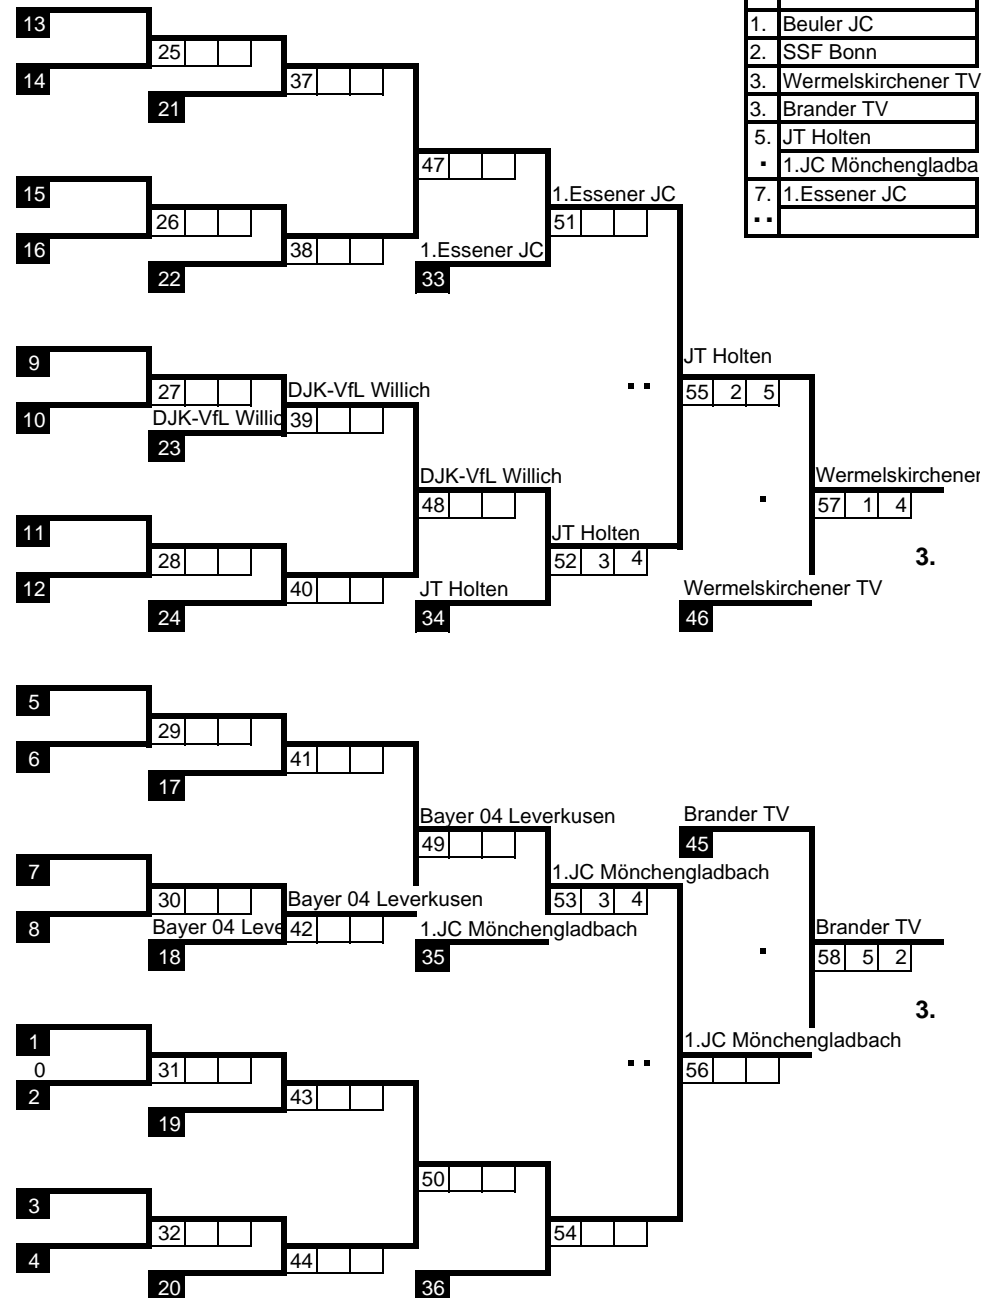

# Doppel-KO-SYSTEM / 32 Teilnehmer

Art	Rheinland-MM U13w
Ort	Köln-Worringen
Datum	16.11.01
Gew. Klasse	
Sportl. Ltg.	T. Käßpler

Los	Name, Vorname	Bez.	Pl.
1	Beuler JC	K	1
17			
9		D	8
25			
5	Bayer 04 Leverkusen	K	5
21			
13	1.Essener JC	D	4
29			
3	Brander TV	K	3
19			
11		D	6
27			
7		K	7
23			
15	JT Holten	D	2
31			
2	SSF Bonn	K	2
18			
10		D	7
26			
6		K	6
22			
14	1.JC Mönchengladbach	D	3
30			
4	Wermelskirchener TV	K	4
20			
12	DJK-VfL Willich	D	5
28			
8		K	8
24			
16		D	1
32			

■ = Verlierer aus Kampf Nr.

□ = Kampffolge Nr.

\_\_\_\_\_  
Listenföhrer

Pl.	Name
1.	Beuler JC
2.	SSF Bonn
3.	Wermelskirchener TV
3.	Brander TV
5.	JT Holten
▪	1.JC Mönchengladbach
7.	1.Essener JC
▪▪	