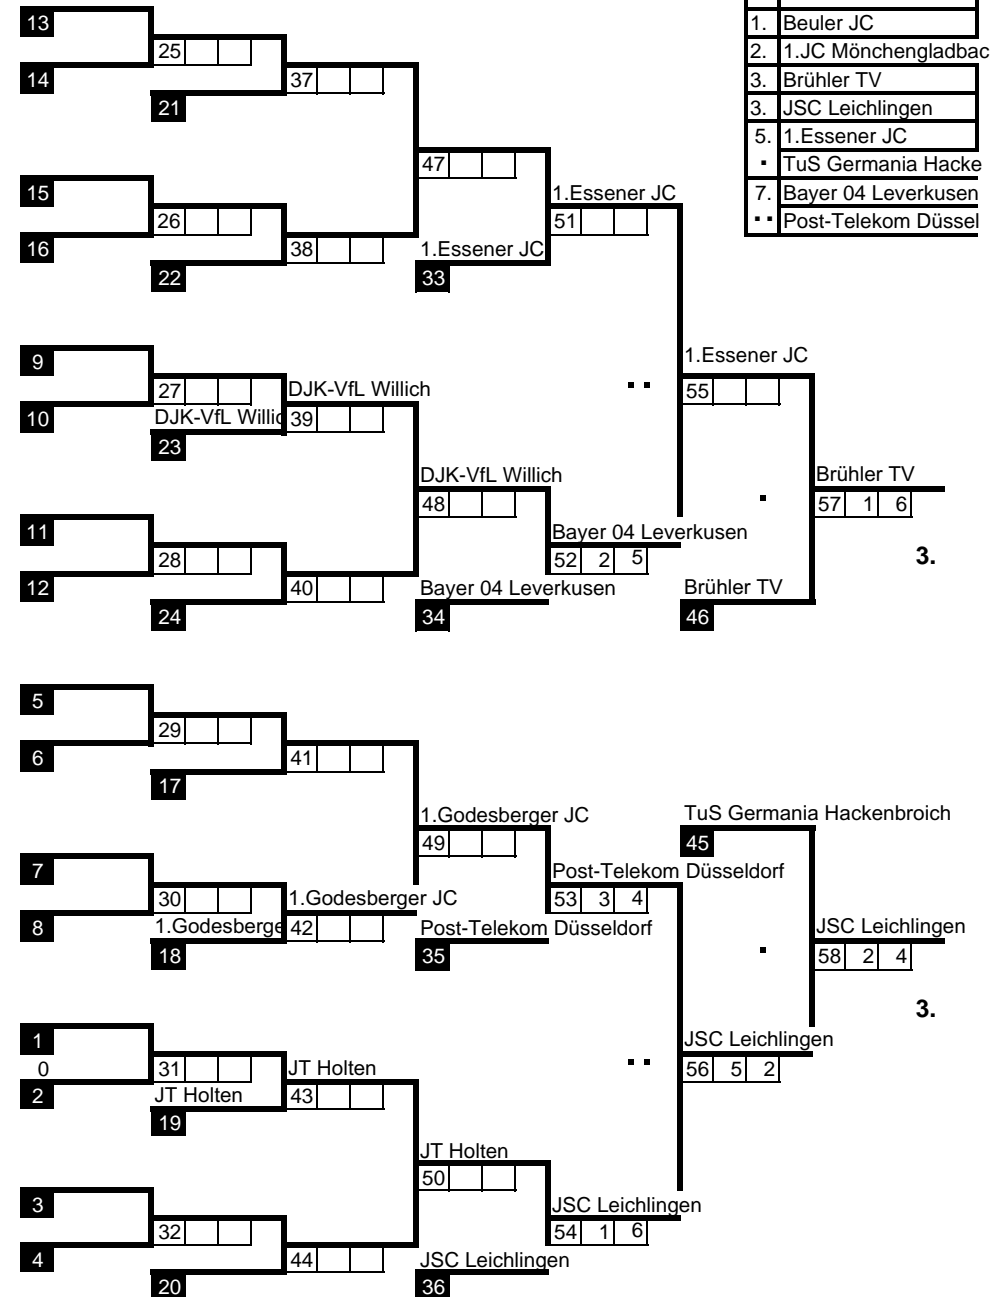

Doppel-KO-SYSTEM / 32 Teilnehmer

Art	Rheinland-MM U13m
Ort	Köln-Worringen
Datum	16.11.01
Gew. Klasse	
Sportl. Ltg.	R.Wolff

Los	Name, Vorname	Bez.	Pl.
1	Beuler JC	K	1
17			
9		D	8
25			
5	1.Godesberger JC	K	5
21			
13	1.Essener JC	D	4
29			
3	Bayer 04 Leverkusen	K	3
19			
11	JT Holten	D	6
27			
7		K	7
23			
15	TuS Germania Hackenbroich	D	2
31			
2	Brühler TV	K	2
18			
10		D	7
26			
6		K	6
22			
14	Post-Telekom Düsseldorf	D	3
30			
4	JSC Leichlingen	K	4
20			
12	DJK-VfL Willich	D	5
28			
8		K	8
24			
16	1.JC Mönchengladbach	D	1
32			

■ = Verlierer aus Kampf Nr.

□ = Kampffolge Nr.

Listenführer

Pl.	Name
1.	Beuler JC
2.	1.JC Mönchengladbach
3.	Brühler TV
3.	JSC Leichlingen
5.	1.Essener JC
▪	TuS Germania Hacke
7.	Bayer 04 Leverkusen
▪▪	Post-Telekom Düssel