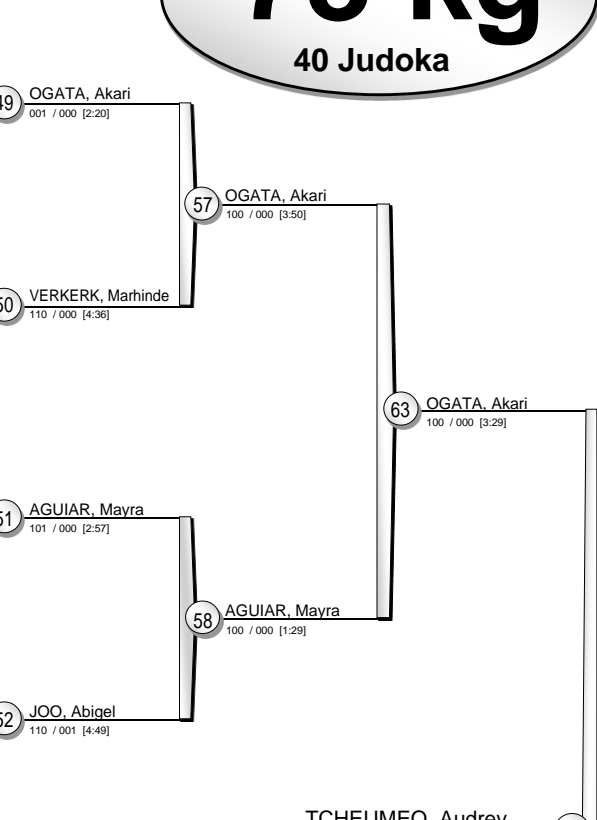

Pool C

HARRISON, Kayla USA	21	HARRISON, Kayla	41
ROBERGE, Catherine CAN	22	HARRISON, Kayla	001 / 000 [5:00]
DMITRIEVA, Anastasiya RUS	23	HARRISON, Kayla	101 / 000 [3:48]
MATROSOVA, Anastasiia UKR	24	HARRISON, Kayla	000 / 010 [5:00]
PUREVJARGAL, Lkhamdegd MGL	25	HARRISON, Kayla	000 / 100 [4:12]
LOUETTE, Lucie FRA	26	HARRISON, Kayla	010 / 000 [5:00]
CASTILLO, Yalennis CUB	27	HARRISON, Kayla	101 / 000 [2:44]
PRIETO, Raquel ESP	28	HARRISON, Kayla	001 / 001 [5:00]
IKEDA, Hitomi JPN	29	HARRISON, Kayla	101 / 000 [2:20]
CORTES, Anny COL	30	HARRISON, Kayla	101 / 000 [2:20]

Pool D

TCHEUMEO, Audrey FRA	31	TCHEUMEO, Audrey	45
JEONG, Gyeong-Mi KOR	32	TCHEUMEO, Audrey	001 / 000 [5:00]
SILEIKAITE, Giedre LTU	33	TCHEUMEO, Audrey	011 / 000 [5:00]
ULMENTAYEVA, Galiya KAZ	34	TCHEUMEO, Audrey	000 / 001 [5:00]
ZHANG, Zhehui CHN	35	TCHEUMEO, Audrey	000 / 100 [1:21]
WOLLERT, Heide GER	36	TCHEUMEO, Audrey	000 / 100 [2:20]
SAGNA, Georgette SEN	37	TCHEUMEO, Audrey	001 / 000 [5:00]
VELENSEK, Anamari SLO	38	TCHEUMEO, Audrey	010 / 000 [5:00]
CHONGTHAM, Jina Devi IND	39	TCHEUMEO, Audrey	010 / 000 [5:00]
RAMIREZ, Yahima POR	40	TCHEUMEO, Audrey	001 / 000 [5:00]

Repechage

VERKERK, Marhinde NED	61	VERKERK, Marhinde	001 / 000 [5:00]
JOO, Abigel HUN	62	HARRISON, Kayla	000 / 001 [5:00]
IKEDA, Hitomi JPN	63	HARRISON, Kayla	000 / 001 [5:00]
WOLLERT, Heide GER	64	WOLLERT, Heide	000 / 100 [1:00]
AGUIAR, Mayra BRA	65	AGUIAR, Mayra	000 / 100 [1:29]

Results

1. TCHEUMEO, Audrey FRA
2. OGATA, Akari JPN
3. HARRISON, Kayla USA
4. AGUIAR, Mayra BRA
5. VERKERK, Marhinde NED
6. WOLLERT, Heide GER
7. JOO, Abigel HUN
8. IKEDA, Hitomi JPN