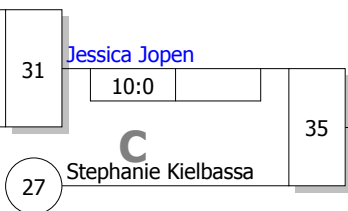

**1.** Melina Wehmeyer 43  
 10:0

**Trostrunde aller Verlierer gegen Poolsieger aus Pool**

KO-System 2x Trostrd. 32 mit 20 TN  
 Trost und Finalrunde (Blatt 2 von 2)

WdEM Frauen U20  
 Dusiburg 13.02.2011  
**Frauen u20 -70 kg**  
 Stand: 13.02.2011, 15:18:32

**Necibe Bölükbas**

Verlierer Hauptrunde 1  
 Kampf 1 bis 4

**Tatjana Hansmeyer**

Verlierer Hauptrunde 2  
 Kampf 17 bis 18

Verlierer Hauptrunde 1  
 Kampf 5 bis 8

**Jessica Zaib**

Verlierer Hauptrunde 2  
 Kampf 19 bis 20

Verlierer Hauptrunde 1  
 Kampf 9 bis 12

**Jessica Jopen**

Verlierer Hauptrunde 2  
 Kampf 21 bis 22

Verlierer Hauptrunde 1  
 Kampf 13 bis 16

**Simone Goeke**

Verlierer Hauptrunde 2  
 Kampf 23 bis 24

**Marie Hohlweger**