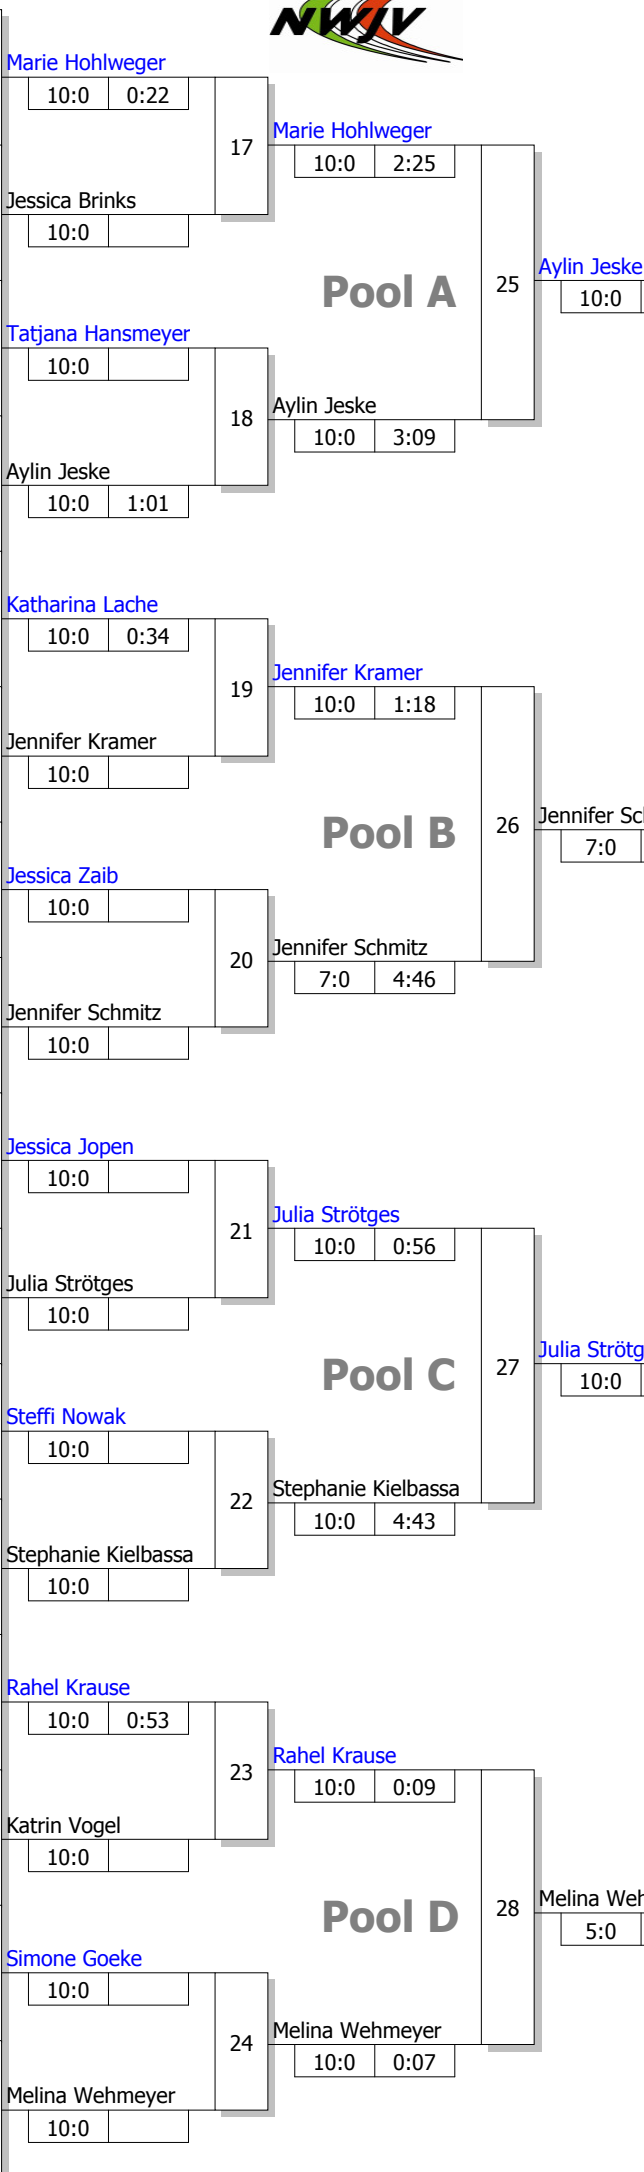

Haupttrunde, Los-Nr.

KO-System 2x Trostrd. 32 mit 20 TN  
 Haupttrunde (Blatt 1 von 2)  
 WdEM Frauen U20  
 Dusiburg 13.02.2011  
**Frauen u20** -70 kg  
 Stand: 13.02.2011, 15:18:32

|    |   |       |
|----|---|-------|
| 1  | Marie Hohlweger<br>1. JC Mönchengladbach      | D 1   |
| 17 | Angelique Ostwald<br>Lüner SV Judo            | AR 4  |
| 9  | Jessica Brinks<br>JJJC Yamanashi e.V. 1976    | K 2   |
| 25 |   |       |
| 5  | Tatjana Hansmeyer<br>JC Schloß 'Neuhaus       | DT 1  |
| 21 |   |       |
| 13 | Necibe Bölükbas<br>JG Ibbenbüren              | MS 3  |
| 29 | Aylin Jeske<br>JJJC Yamanashi Porz *          | GS G1 |
| 3  | Katharina Lache<br>JT DJK Stadtlöhn           | MS 1  |
| 19 | Maren Mülfarth<br>Wu Wang Judo Club e.V.      | K 4   |
| 11 | Jennifer Kramer<br>BSG Kleverland             | D 3   |
| 27 |   |       |
| 7  | Jessica Zaib<br>SU Witten-Annen               | AR 2  |
| 23 |   |       |
| 15 |   |       |
| 31 | Jennifer Schmitz<br>TSV Bayer 04 Leverkusen * | GS G2 |
| 2  | Jessica Jopen<br>Judo - Club Haaren e.V.      | K 1   |
| 18 |   |       |
| 10 | Julia Strötges<br>PSV Oberhausen              | D 2   |
| 26 |   |       |
| 6  |   |       |
| 22 | Steffi Nowak<br>DJK Adler 07 Bottrop          | MS 4  |
| 14 | Stephanie Kielbassa<br>SV Menden              | AR 3  |
| 30 |   |       |
| 4  | Rahel Krause<br>TuS Volmetal                  | AR 1  |
| 20 | Alina Sikorski<br>Tbd. Osterfeld              | D 4   |
| 12 | Katrin Vogel<br>JC Asahi Stolberg             | K 3   |
| 28 |   |       |
| 8  | Simone Goeke<br>JG Ibbenbüren                 | MS 2  |
| 24 |   |       |
| 16 |   |       |
| 32 | Melina Wehmeyer<br>1. JC Mönchengladbach *    | GS G3 |

**Necibe Bölükbas**

Verlierer Hauptrunde 1  
 Kampf 1 bis 4

**Tatjana Hansmeyer**

Verlierer Hauptrunde 2  
 Kampf 17 bis 18

Verlierer Hauptrunde 1  
 Kampf 5 bis 8

**Jessica Zaib**

Verlierer Hauptrunde 2  
 Kampf 19 bis 20