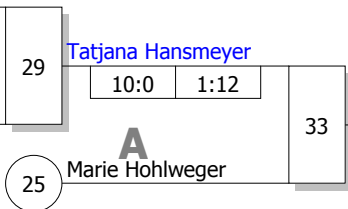

**1.** Melina Wehmeyer 43  
 10:0

**Trostrunde aller Verlierer gegen Poolsieger aus Pool**

KO-System 2x Trostrd. 32 mit 20 TN  
 Trost und Finalrunde (Blatt 2 von 2)

WdEM Frauen U20  
 Dusiburg 13.02.2011  
**Frauen u20 -70 kg**  
 Stand: 13.02.2011, 15:18:32

**Necibe Bölükbas**

Verlierer Hauptrunde 1  
 Kampf 1 bis 4

**Tatjana Hansmeyer**

Verlierer Hauptrunde 2  
 Kampf 17 bis 18

Verlierer Hauptrunde 1  
 Kampf 5 bis 8

**Jessica Zaib**

Verlierer Hauptrunde 2  
 Kampf 19 bis 20