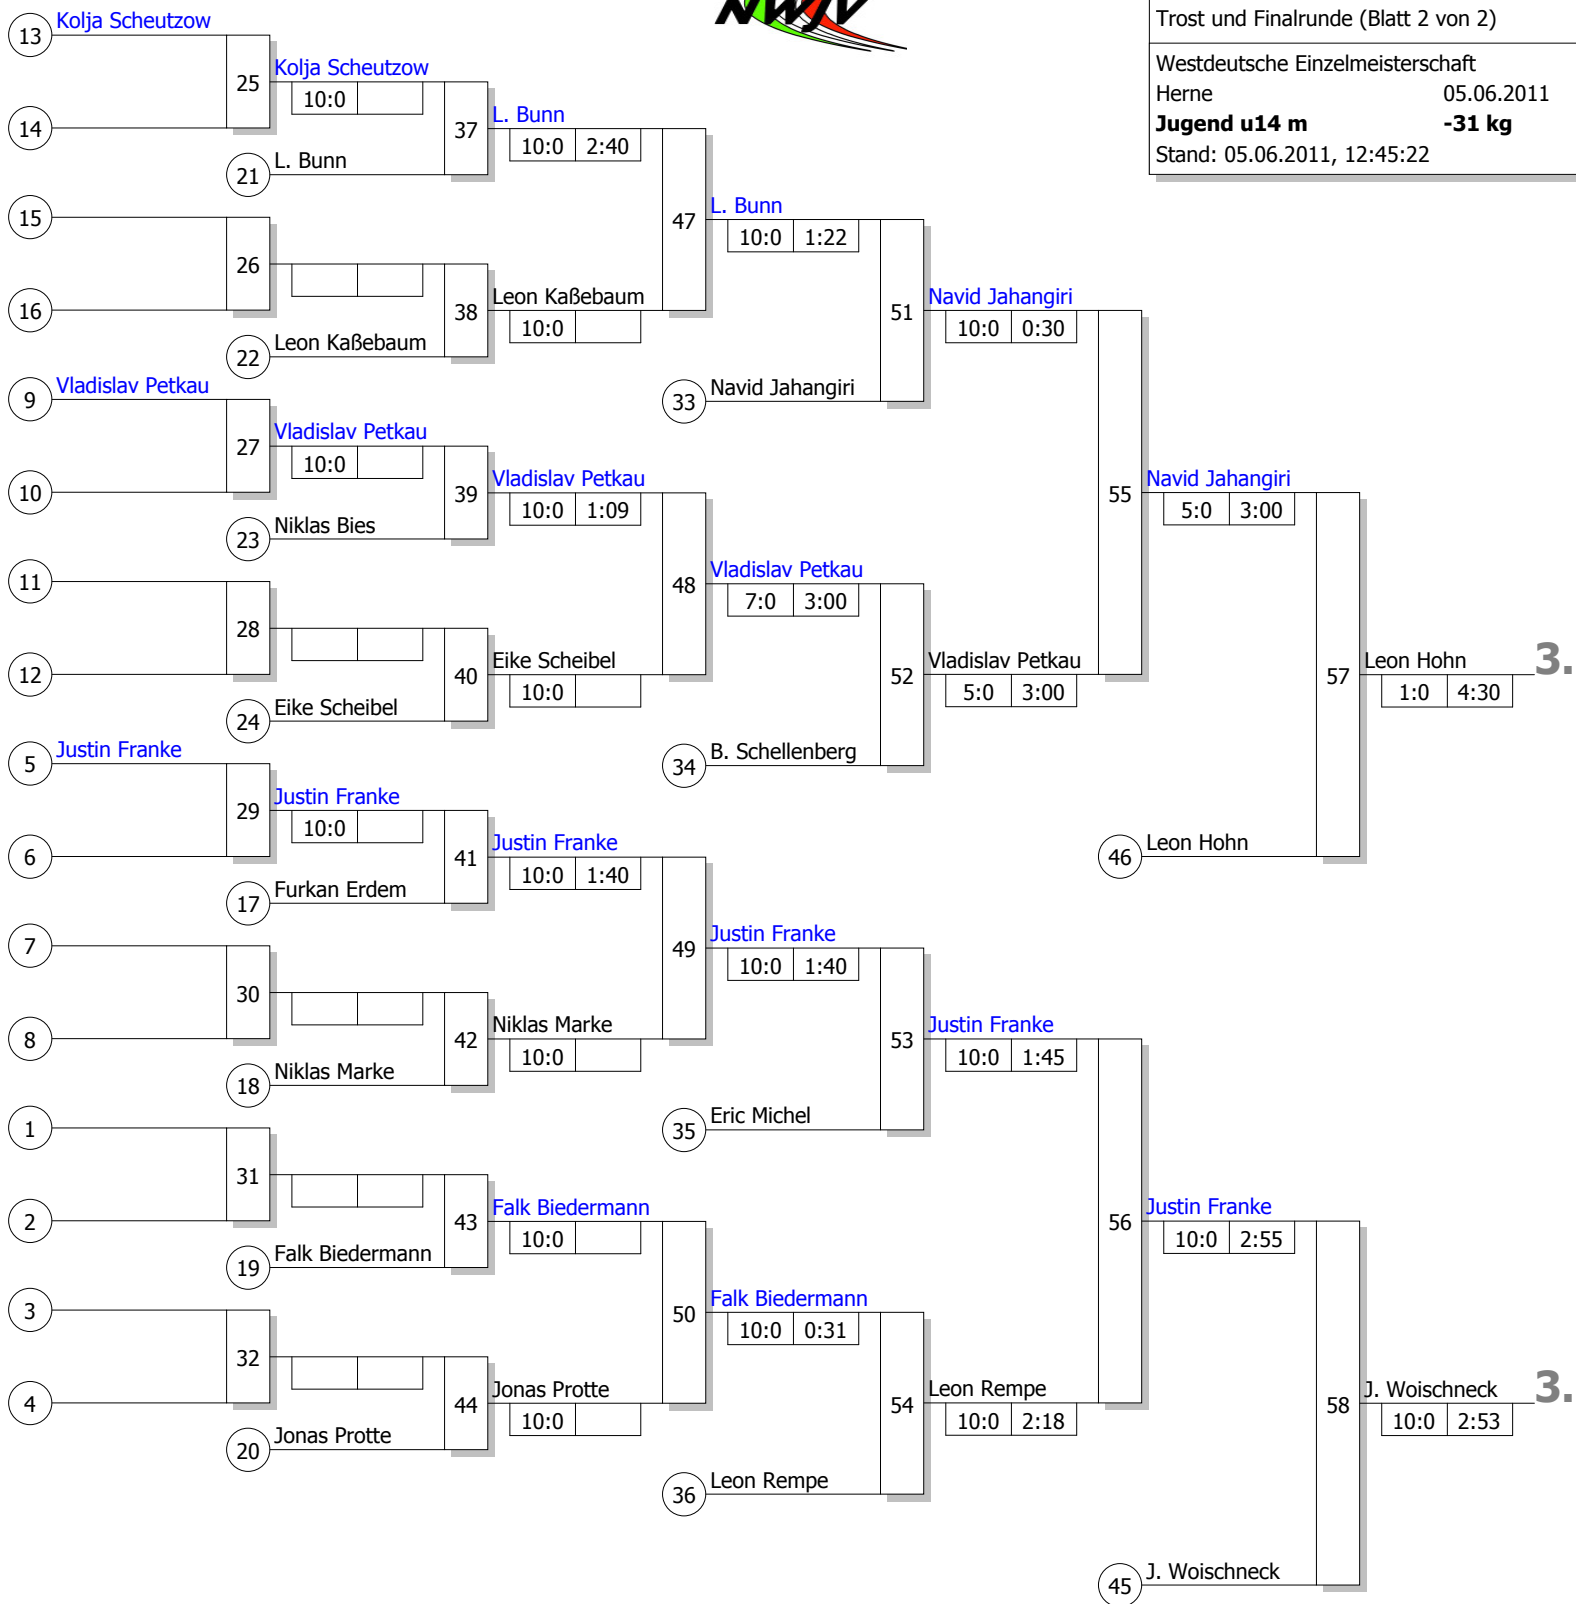

Haupttrunde, Los-Nr.

Doppel-KO-System 32 mit 19 TN
Haupttrunde (Blatt 1 von 2)

Westdeutsche Einzelmeisterschaft
Herne 05.06.2011
Jugend u14 m -31 kg
Stand: 05.06.2011, 12:45:22

1		1	Furkan Erdem					
17	Furkan Erdem PSV Dortmund AR 4		10:0		17	Navid Jahangiri		
9	Navid Jahangiri Beueler JC K 2	2				10:0	1:06	
25			10:0					
5	Jan-Niklas Woischneck JC Schloß Neuhaus DT 1	3						33
21			10:0					
13	Niklas Marke Hap-Ki-Do Oelde MS 3	4			18	J. Woischneck	10:0	0:29
29			10:0					
3	Falk Biedermann JC Greven MS 1	5						
19	Justin Franke JC im TSV Dieringhausen K 4		10:0	2:21	19	Soren Nast		
11	Soren Nast Eintracht Borbeck D 3	6				10:0	1:37	
27			10:0					
7	Ben Schellenberg Sport-Union Annen AR 2	7						
23			10:0					
15	Jonas Protte 1.Delbrücker JC DT 3	8			20	Ben Schellenberg	10:0	0:13
31			10:0					
2	Leon Hohn JC Hennef K 1	9						
18	Vladislav Petkau JC Lüdinghausen MS 4		10:0	0:05	21	Leon Hohn	5:0	4:29
10	Lennart-Christian Bunn PSV Krefeld D 2	10						
26			10:0					
6	Leon Kaßbaum BTW Bünde DT 2	11						
22			10:0					
14	Eric Michel 1. JJJC Hattingen AR 3	12			22	Eric Michel	5:0	3:00
30			10:0					
4	Kolja Scheutzow SUS Volmarstein AR 1	13						
20	Leon Rempe PSV Essen D 4		10:0	1:07	23	Leon Rempe	10:0	1:43
12	Niklas Bies Judo - Club Haaren e.V. K 3	14						
28			10:0					
8	Eike Scheibel JC Greven MS 2	15						
24			10:0					
16					24	André Löb	10:0	0:42
32	André Löb JSV Düsseldorf D 1	16						
			10:0					

1. André Löb
10:0 0:55 59

André Löb
10:0 2:20 46

Trostrunde, Verlierer aus Kampf

Doppel-KO-System 32 mit 19 TN
 Trost und Finalrunde (Blatt 2 von 2)

Westdeutsche Einzelmeisterschaft
 Herne 05.06.2011
Jugend u14 m -31 kg
 Stand: 05.06.2011, 12:45:22

Ergebnis

1. André Löb
JSV Düsseldorf D 1
2. Soren Nast
Eintracht Borbeck D 3
3. Leon Hohn
JC Hennef K 1
3. Jan-Niklas Woischneck
JC Schloß Neuhaus DT :
5. Navid Jahangiri
Beueler JC K 2
5. Justin Franke
JC im TSV Dieringhausen K 4
7. Vladislav Petkau
JC Lüdinghausen MS ·
7. Leon Rempe
PSV Essen D 4