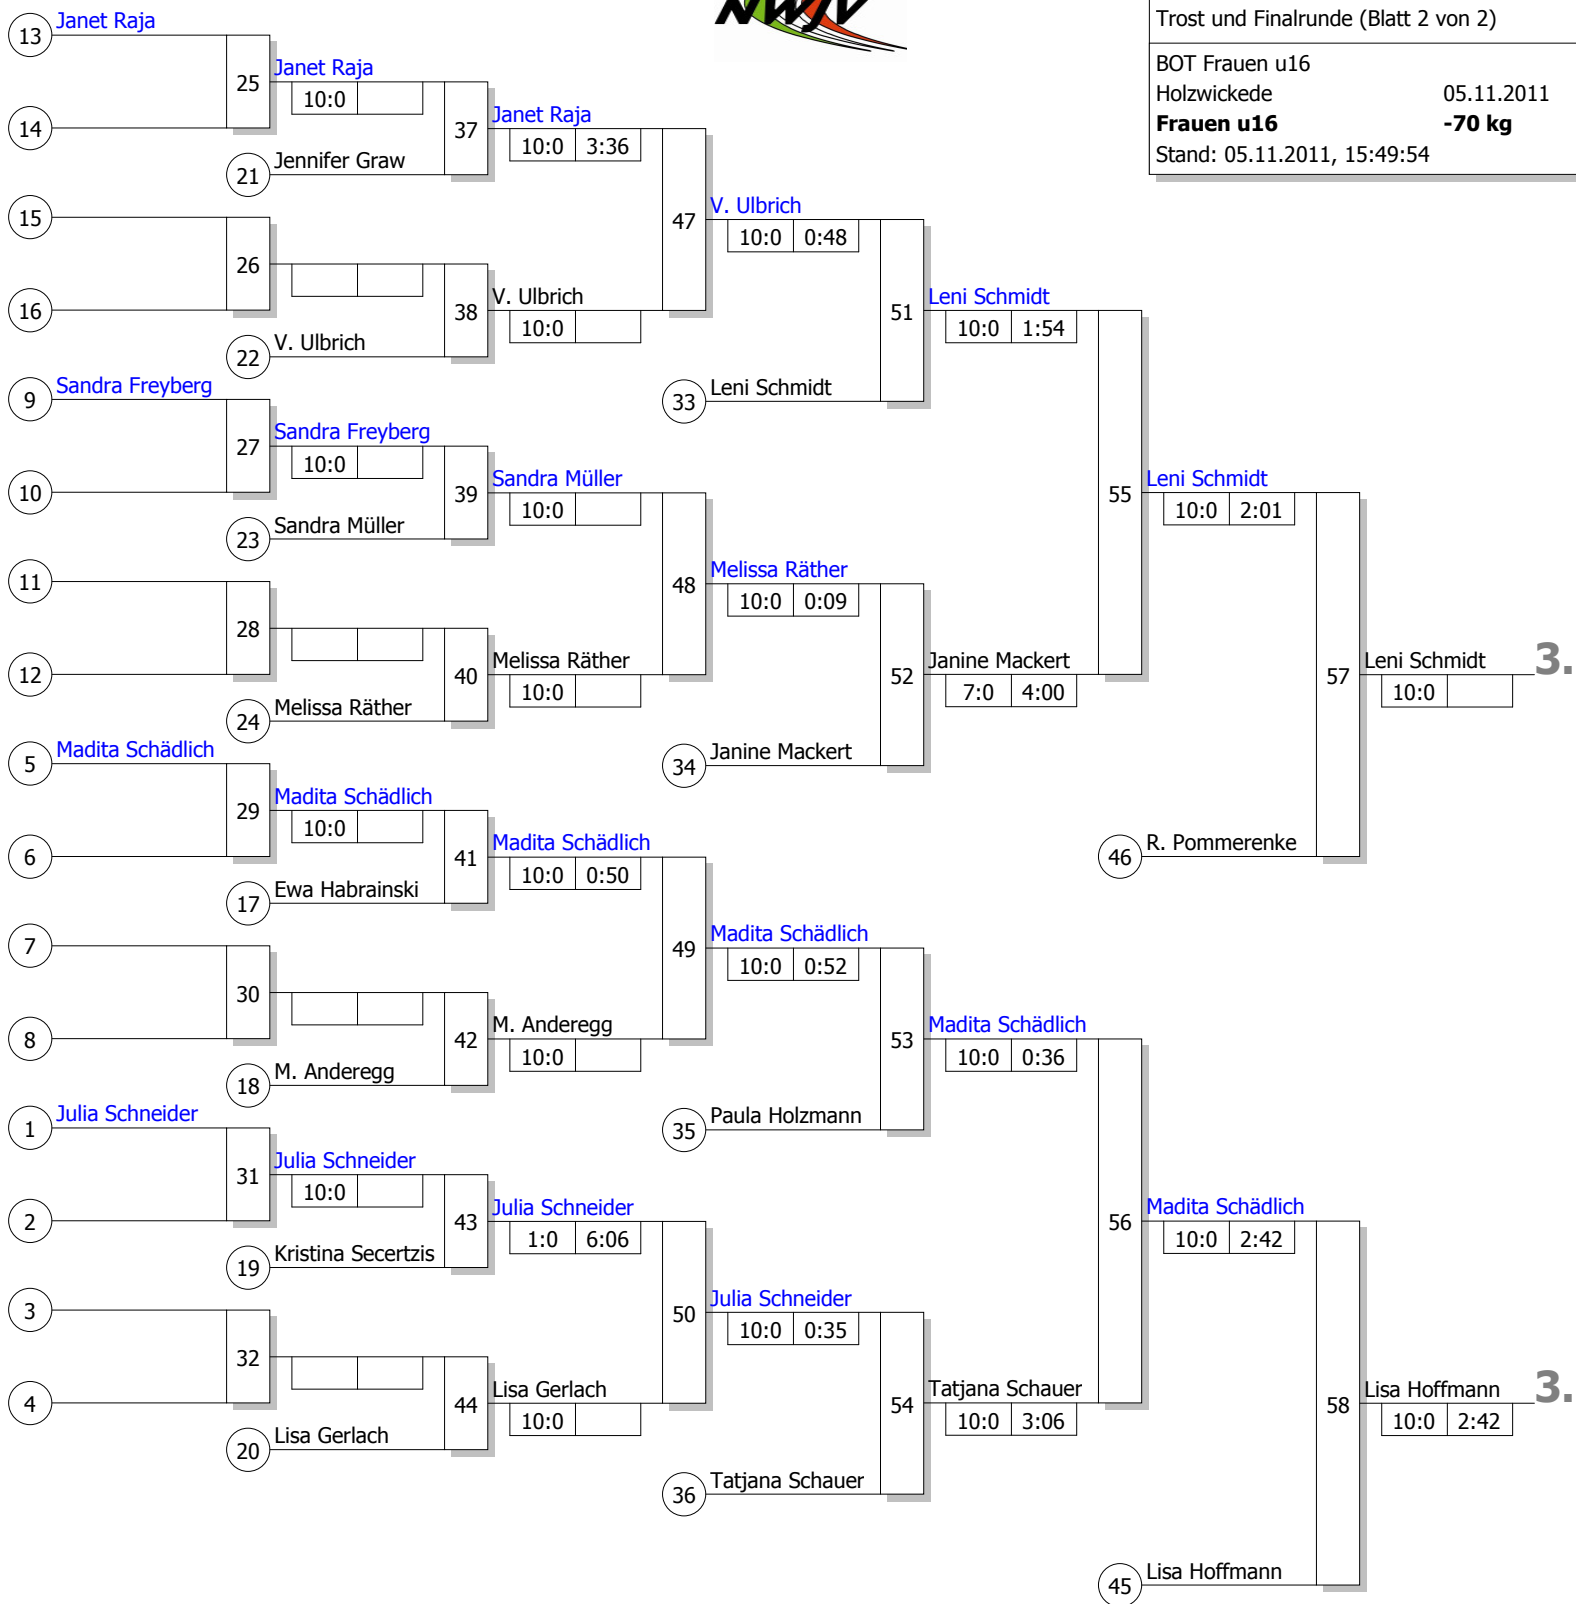

1.

**Legende**

Trostrunde, Verlierer aus Kampf

Doppel-KO-System 32 mit 20 TN  
 Trost und Finalrunde (Blatt 2 von 2)

BOT Frauen u16  
 Holzwickede 05.11.2011  
**Frauen u16** -70 kg  
 Stand: 05.11.2011, 15:49:54