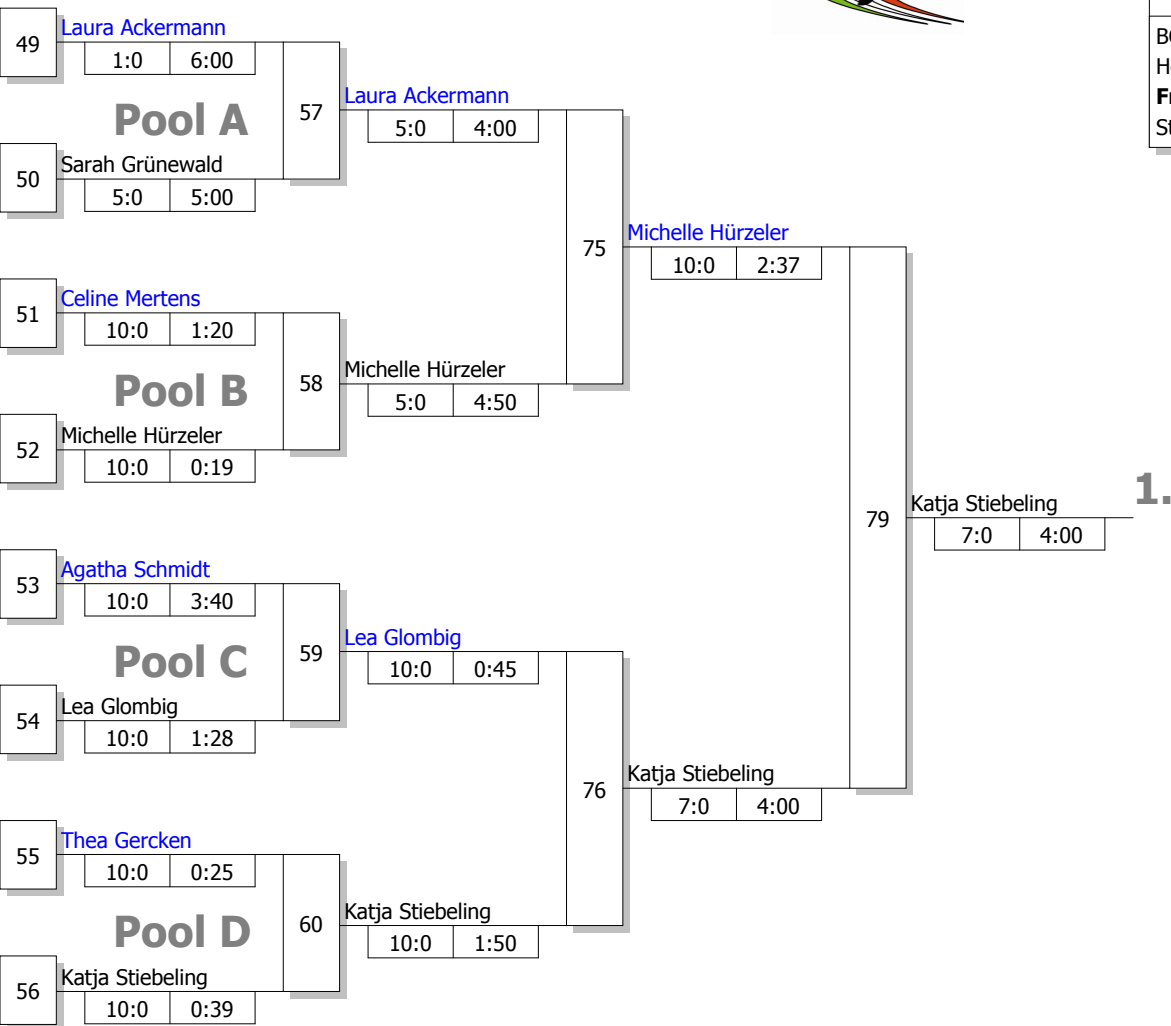

Hauptrunde, Sieger aus Kampf

KO-System 2x Trostrd. 64 mit 44 TN
 Hauptrunde 2 (Blatt 2 von 3)
 BOT Frauen u16
 Holzwickede 05.11.2011
Frauen u16 -52 kg
 Stand: 05.11.2011, 15:49:15

1.

Legende

Trostrunde aller Verlierer gegen Poolsieger aus Pool