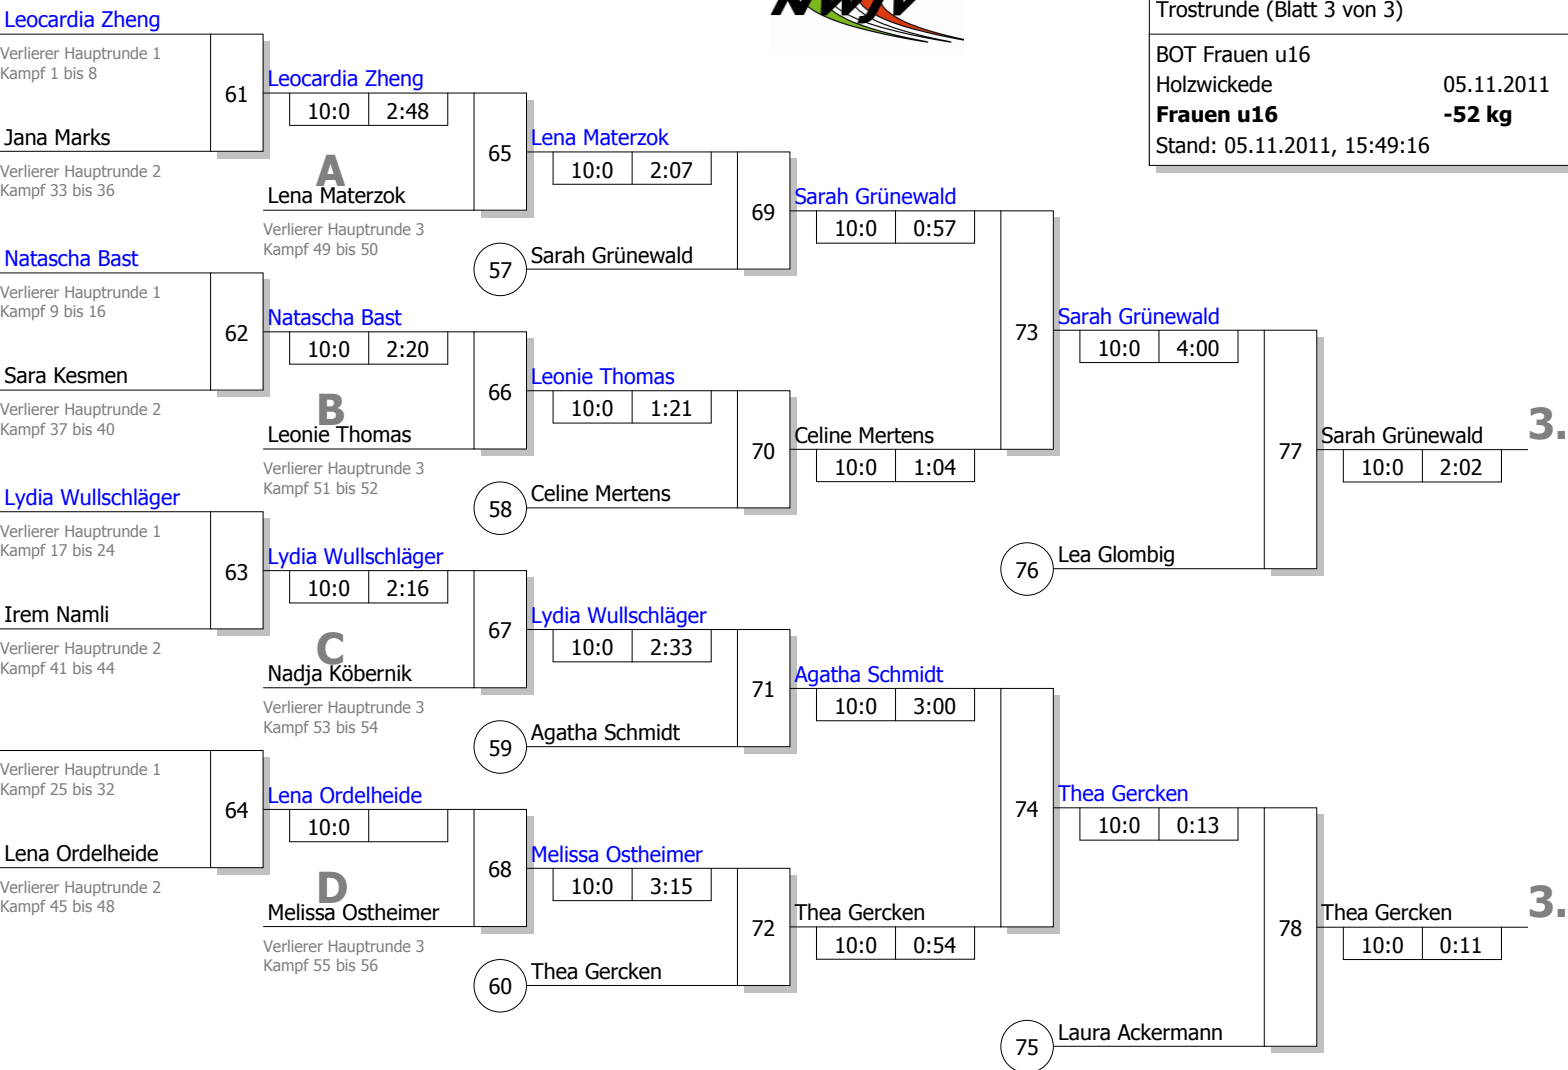

Hauptrunde, Sieger aus Kampf

KO-System 2x Trostrd. 64 mit 44 TN
 Hauptrunde 2 (Blatt 2 von 3)
 BOT Frauen u16
 Holzwickede 05.11.2011
Frauen u16 -52 kg
 Stand: 05.11.2011, 15:49:15

1.

Legende

Trostrunde aller Verlierer gegen Poolsieger aus Pool

KO-System 2x Trostrd. 64 mit 44 TN
Trostrunde (Blatt 3 von 3)

BOT Frauen u16
Holzwickede 05.11.2011
Frauen u16 -52 kg
Stand: 05.11.2011, 15:49:16

Ergebnis

1.	Katja Stiebeling	Arge Baden-Württemberg	WÜ
2.	Michelle Hürzeler	TSV Großhadern	BY
3.	Sarah Grünewald	TSV Altenfurt	BY
3.	Thea Gercken	PSV Schwerin	MV
5.	Lea Glombig	JC Kim-Chi Wiesbaden	HE
5.	Laura Ackermann	Judoverband Sachsen	SN
7.	Celine Mertens	LV Berlin	BE
7.	Agatha Schmidt	JC 66 Bottrop	NW