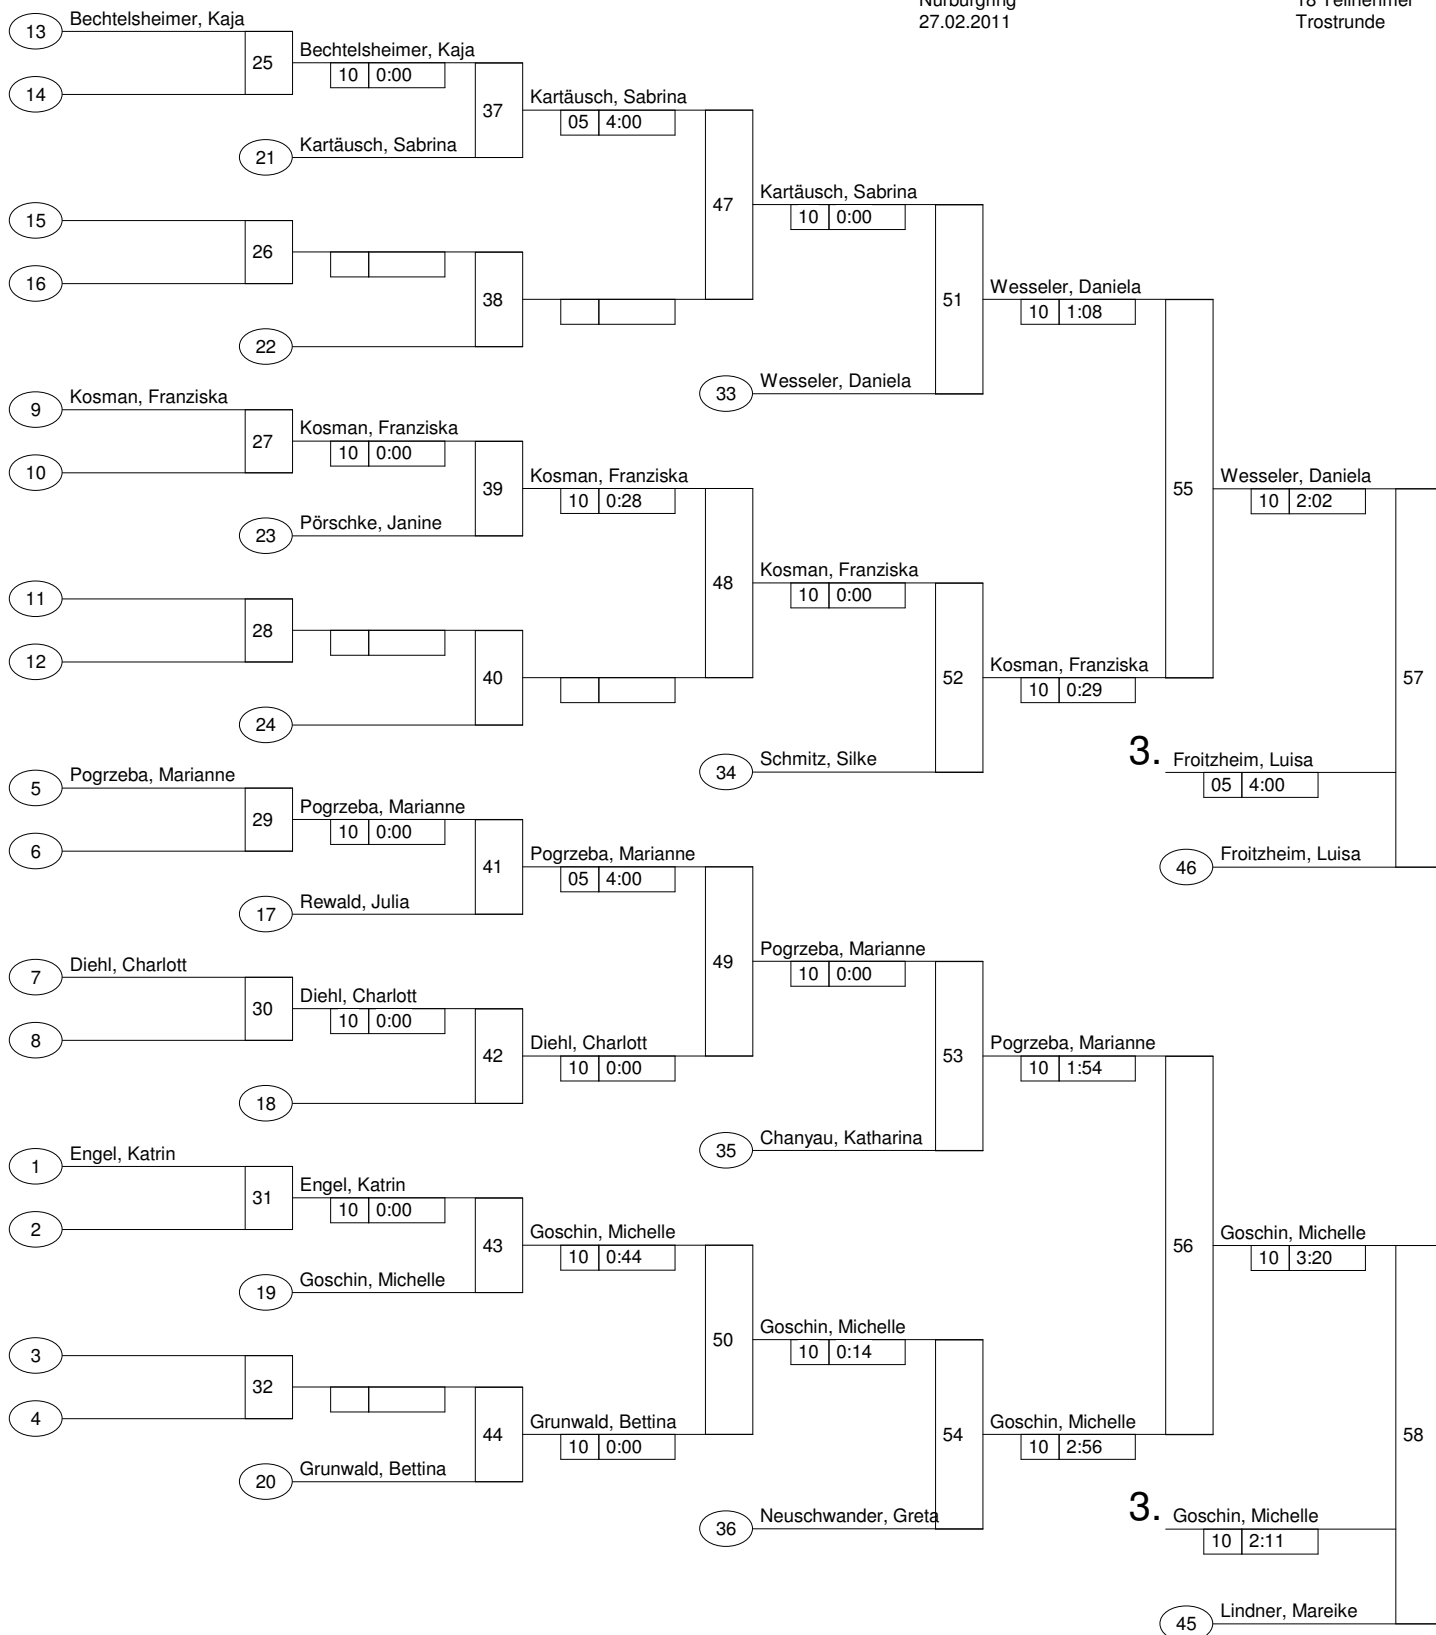

Nürburgring
27.02.2011

18 Teilnehmer
Hauptrunde

1	Rewald, Julia KSV Moers/NW	1	Rewald, Julia 10 0:24	17	Bauernfeind, Jana 07 4:00		
17	Engel, Katrin TV Rodenbach/PF						
9	Bauernfeind, Jana SV Neuhaus/BY	2	Bauernfeind, Jana 10 0:00				
25							
5	Wesseler, Daniela TSV Travemünde/SH	3	Wesseler, Daniela 10 0:00	18	Wesseler, Daniela 10 0:00		
21							
13		4					
29							
3	Pogrzeba, Marianne JV Leipzig Stahmeln/SN	5	Lindner, Mareike 10 2:01	19	Lindner, Mareike 10 4:59		
19	Lindner, Mareike TS Kronach/BY						
11	Goschin, Michelle BC samurai/BE	6	Goschin, Michelle 10 0:00				
27							
7	Diehl, Charlott PSV GW Kassel/HE	7	Grunwald, Bettina 10 0:15	20	Schmitz, Silke 10 1:00		
23	Grunwald, Bettina Post SV Buxtehude/NS						
15		8	Schmitz, Silke 10 0:00				
31	Schmitz, Silke 1. Godesberger Judo Club/NW						
2	Froitzheim, Luisa JSV SPEYER/PF	9	Froitzheim, Luisa 10 4:00	21	Froitzheim, Luisa 05 4:00		
18	Kosman, Franziska JT Düsseldorf/NW						
10	Kartäusch, Sabrina TuS Jork/NS	10	Kartäusch, Sabrina 10 0:00				
26							
6	Chanyau, Katharina JV Leipzig Stahmeln/SN	11	Chanyau, Katharina 10 0:00	22	Chanyau, Katharina 10 0:00		
22							
14		12					
30							
4	Neuschwander, Greta FA Göppingen/WÜ	13	Neuschwander, Greta 10 0:11	23	Neuschwander, Greta 10 0:29		
20	Bechtelsheimer, Kaja TuS Jena/TH						
12	Pörschke, Janine 1.JJC Hattingen/NW	14	Pörschke, Janine 10 0:00				
28							
8	Mache, Melissa UJKC Potsdam/BB	15	Mache, Melissa 10 0:00	24	Mache, Melissa 10 0:00		
24							
16		16					
32							

33	Bauernfeind, Jana 10 1:12						
45	Bauernfeind, Jana 10 3:55						
34	Lindner, Mareike 10 0:00						
59	1. Mache, Melissa 10 1:06						
35	Froitzheim, Luisa 10 2:20						
46	Mache, Melissa 10 0:51						