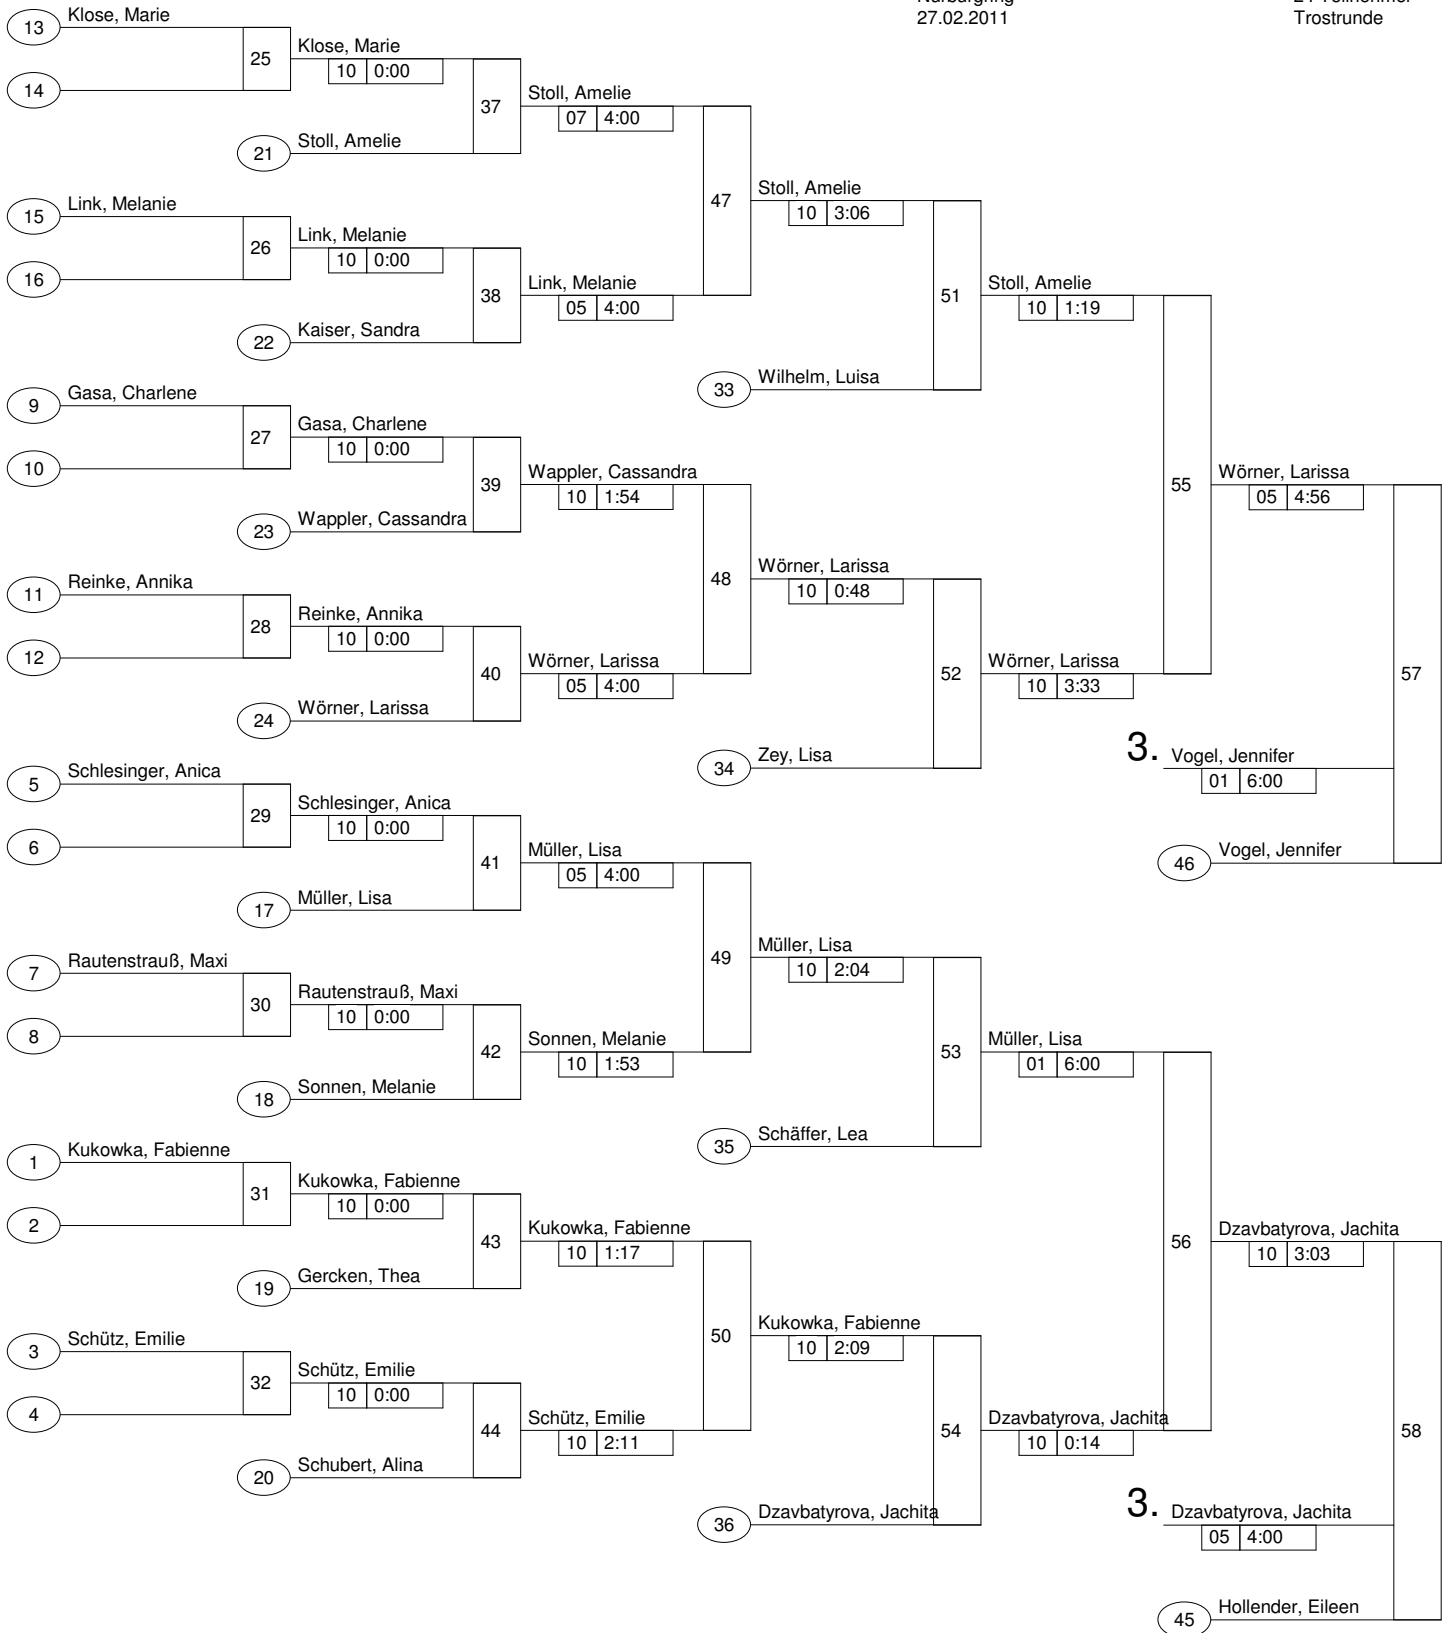

Nürburgring  
27.02.2011

24 Teilnehmer  
Hauptrunde

1	Müller, Lisa JC Leipzig/SN	1	Müller, Lisa 10   1:19		
17	Kukowka, Fabienne TSV Bayer 04 Leverkusen /NW			17	Wilhelm, Luisa 10   0:46
9	Wilhelm, Luisa TUS Hackenheim/RL	2	Wilhelm, Luisa 10   0:00		
25					
5	Stoll, Theresa TSV Großhadern/BY	3	Stoll, Theresa 10   1:34		
21	Schütz, Emilie JC Villa Vital/HB			18	Stoll, Theresa 10   0:23
13		4	Sonnen, Melanie 10   0:00		
29	Sonnen, Melanie BC samurai/BE				
3	Hollender, Eileen HT16/HH	5	Hollender, Eileen 05   4:00		
19	Schlesinger, Anica TSV Pfungstadt/HE			19	Hollender, Eileen 10   1:58
11	Gercken, Thea PSV Schwerin/MV	6	Gercken, Thea 10   0:00		
27					
7	Schubert, Alina TV Hüinghausen/NW	7	Schubert, Alina 10   0:33		
23	Rautenstrauß, Maxi TSV Grafing/BY			20	Zey, Lisa 10   3:49
15		8	Zey, Lisa 10   0:00		
31	Zey, Lisa SV 1883 Schwarza/TH				
2	Gruber, Charlotte TSV Bayer 04 Leverkusen /NW	9	Gruber, Charlotte 10   0:46		
18	Gasa, Charlene AC Taucha/SN			21	Gruber, Charlotte 05   4:48
10	Stoll, Amelie TSV Großhadern/BY	10	Stoll, Amelie 10   0:00		
26					
6	Reinke, Annika SC Poppenbüttel/HH	11	Kaiser, Sandra 10   1:37		
22	Kaiser, Sandra VfK Bau Rostock/MV			22	Schäffer, Lea 10   0:23
14		12	Schäffer, Lea 10   0:00		
30	Schäffer, Lea JJC Mendig/RL				
4	Klose, Marie Funball Dorteilweil/HE	13	Dzavbatyrova, Jachita 10   0:42		
20	Dzavbatyrova, Jachita FT Neumünster/SH			23	Dzavbatyrova, Jachita 10   3:55
12	Wappler, Cassandra JV IPPON Rodewisch/SN	14	Wappler, Cassandra 10   0:00		
28					
8	Vogel, Jennifer UJKC Potsdam/BB	15	Vogel, Jennifer 10   4:14		
24	Link, Melanie TSV Bayer 04 Leverkusen /NW			24	Vogel, Jennifer 10   1:05
16		16	Wörner, Larissa 10   0:00		
32	Wörner, Larissa JT Steinheim/WÜ				

33	Stoll, Theresa 10   1:21				
45	Stoll, Theresa 10   0:56				
34	Hollender, Eileen 10   3:49				
35	Gruber, Charlotte 10   2:17				
36	Vogel, Jennifer 10   3:15				
46	Gruber, Charlotte 05   4:00				
59	1. Stoll, Theresa 10   4:14				