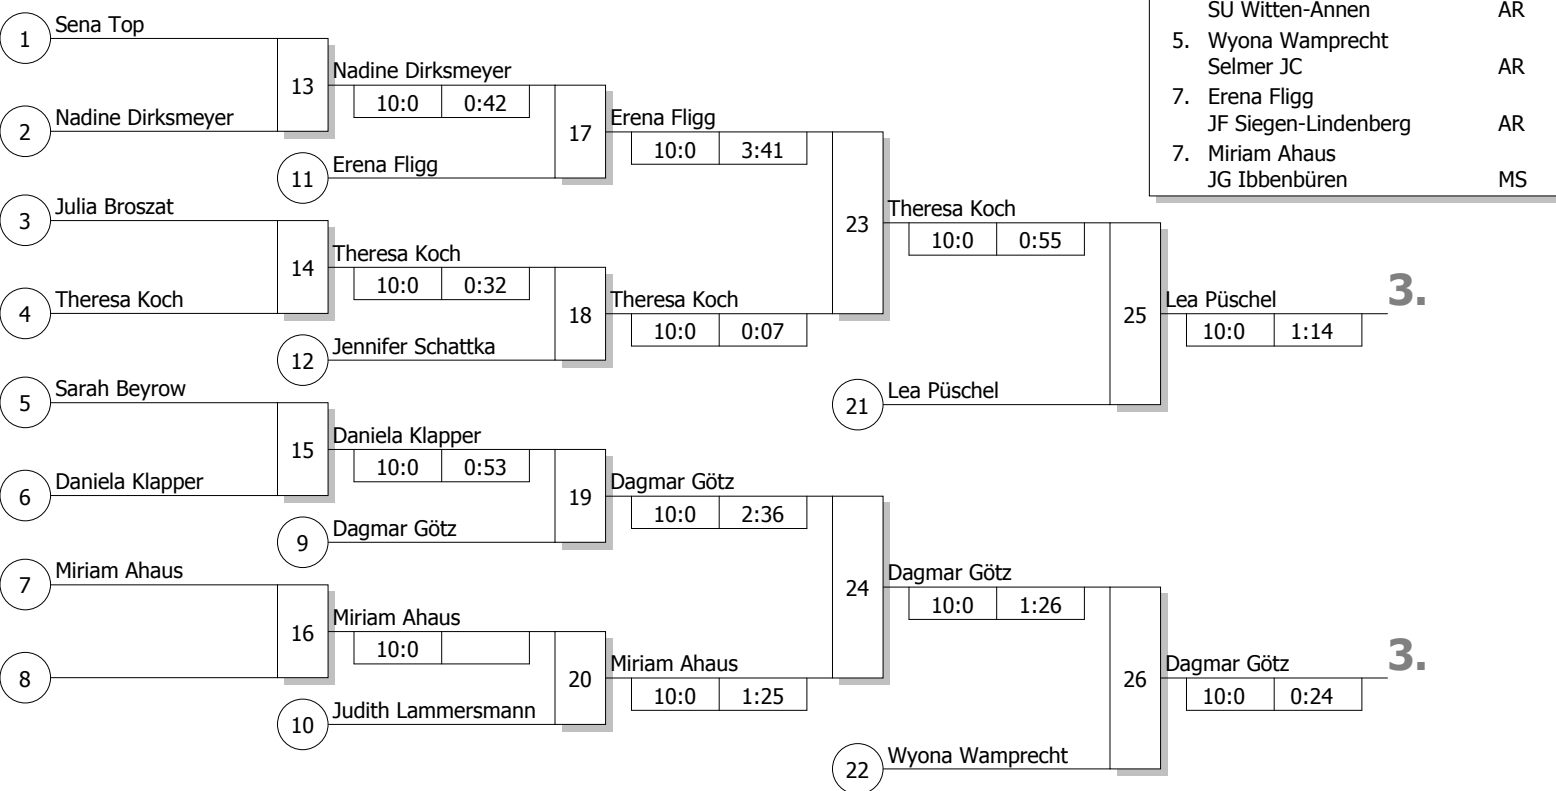

# Hauptrunde, Los-Nr.

Doppel-KO-System 16 mit 15 TN

Westf.-Einzelturnier Frauen U 17  
 Witten-Durchholz 13.03.2010  
**Frauen u17 -63 kg**  
 Stand: 13.03.2010, 15:55:07

1	Dagmar Götz DJK Adler 07 Bottrop	MS
9	Sena Top DSC Wanne-Eickel	AR
5	Nadine Dirksmeyer JG Ibbenbüren	MS
13	Lea Püschel PSV Herford	DT
3	Nicole Mosgoll JC 66 Bottrop	MS
11	Julia Broszat TV Wickede	AR
7	Theresa Koch SU Witten-Annen	AR
15	Judith Lammersmann HLC Höxter	DT
2	Sarah Beyrow DJK Adler 07 Bottrop	MS
10	Isabelle Wachsmann Judoka Rauxel	AR
6	Erena Fligg JF Siegen-Lindenberg	AR
14	Daniela Klapper JC Schloß Neuhaus	DT
4	Miriam Ahaus JG Ibbenbüren	MS
12	Wyona Wamprecht Selmer JC	AR
8	Jennifer Schattka DSC Wanne-Eickel	AR
16		

## Ergebnis

1.	Nicole Mosgoll	MS
2.	Isabelle Wachsmann	AR
3.	Lea Püschel	DT
3.	Dagmar Götz	MS
5.	Theresa Koch	AR
5.	Wyona Wamprecht	AR
7.	Erena Fligg	AR
7.	Miriam Ahaus	MS
	JG Ibbenbüren	

## Trostrunde, Verlierer aus Kampf

## Legende