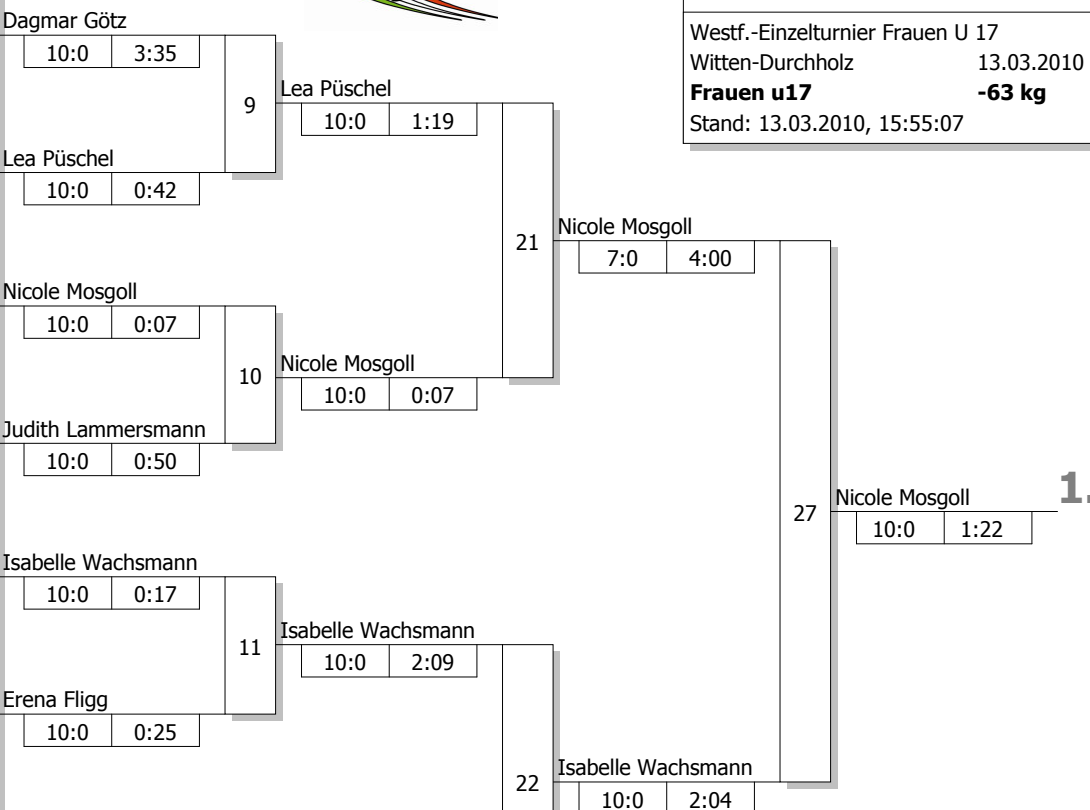

# Hauptrunde, Los-Nr.

Doppel-KO-System 16 mit 15 TN

Westf.-Einzelturnier Frauen U 17  
 Witten-Durchholz 13.03.2010  
**Frauen u17 -63 kg**  
 Stand: 13.03.2010, 15:55:07

1	Dagmar Götz DJK Adler 07 Bottrop	MS
9	Sena Top DSC Wanne-Eickel	AR
5	Nadine Dirksmeyer JG Ibbenbüren	MS
13	Lea Püschel PSV Herford	DT
3	Nicole Mosgoll JC 66 Bottrop	MS
11	Julia Broszat TV Wickede	AR
7	Theresa Koch SU Witten-Annen	AR
15	Judith Lammersmann HLC Höxter	DT
2	Sarah Beyrow DJK Adler 07 Bottrop	MS
10	Isabelle Wachsmann Judoka Rauxel	AR
6	Erena Fligg JF Siegen-Lindenberg	AR
14	Daniela Klapper JC Schloß Neuhaus	DT
4	Miriam Ahaus JG Ibbenbüren	MS
12	Wyona Wamprecht Selmer JC	AR
8	Jennifer Schattka DSC Wanne-Eickel	AR
16		

## Ergebnis

1.	Nicole Mosgoll	MS
2.	Isabelle Wachsmann	AR
3.	Lea Püschel	DT
3.	Dagmar Götz	MS
5.	Theresa Koch	AR
5.	Wyona Wamprecht	AR
7.	Erena Fligg	AR
7.	Miriam Ahaus	MS
	JG Ibbenbüren	

## Trostrunde, Verlierer aus Kampf

## Legende