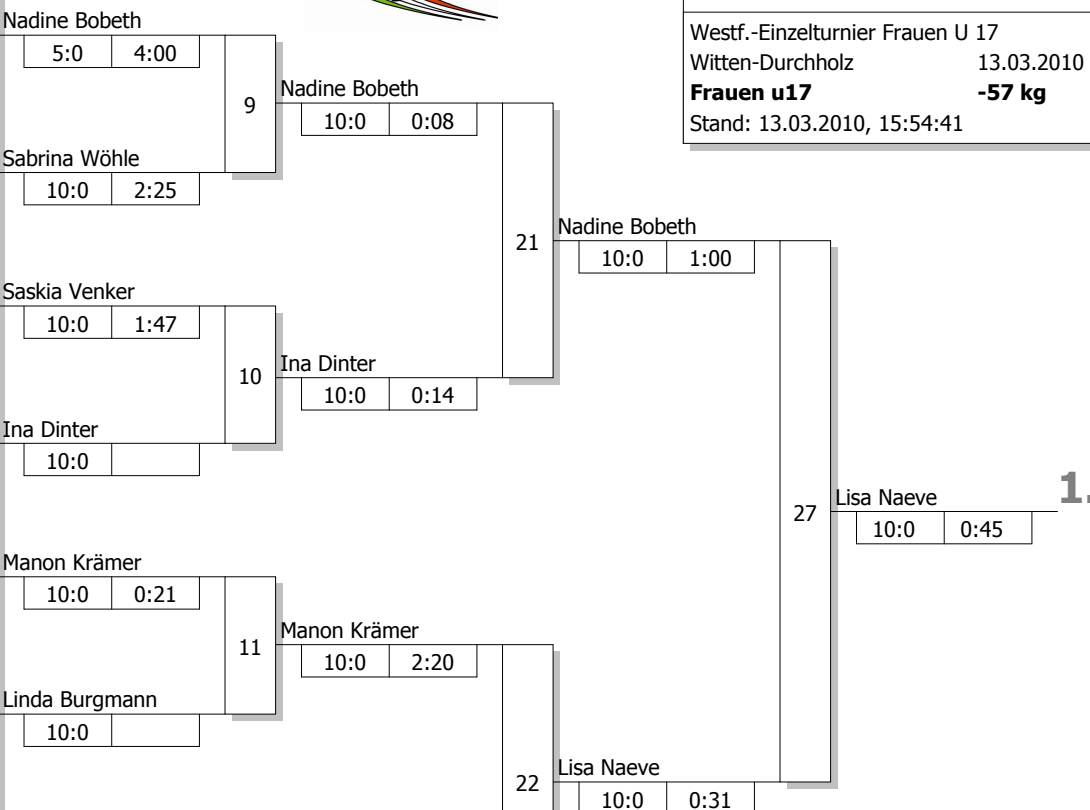

Hauptrunde, Los-Nr.

Doppel-KO-System 16 mit 13 TN

Westf.-Einzelturnier Frauen U 17
 Witten-Durchholz 13.03.2010
Frauen u17 -57 kg
 Stand: 13.03.2010, 15:54:41

1	Jaqueline Fischer DJK Adler 07 Bottrop	MS
9	Nadine Bobeth JC Dortmund-West	AR
5	Anne Elbers PSV Recklinghausen	MS
13	Sabrina Wöhle TV Isselhorst	DT
3	Saskia Venker Stella Bevergern	MS
11	Carolin Körner JC Holzwickede	AR
7	Ina Dinter JF Siegen-Lindenberg	AR
15		
2	Saskia Wüst JC 66 Bottrop	MS
10	Manon Krämer Tus Lendringsen	AR
6	Linda Burgmann JF Siegen-Lindenberg	AR
14		
4	Pia Ratersmann Stella Bevergern	MS
12	Lisa Naeve JK Hagen	AR
8	Verena Serra JF Siegen-Lindenberg	AR
16		

Ergebnis

1.	Lisa Naeve	
	JK Hagen	AR
2.	Nadine Bobeth	
	JC Dortmund-West	AR
3.	Jaqueline Fischer	
	DJK Adler 07 Bottrop	MS
3.	Manon Krämer	
	Tus Lendringsen	AR
5.	Ina Dinter	
	JF Siegen-Lindenberg	AR
5.	Saskia Venker	
	Stella Bevergern	MS
7.	Verena Serra	
	JF Siegen-Lindenberg	AR
7.	Sabrina Wöhle	
	TV Isselhorst	DT

Trostrunde, Verlierer aus Kampf

Legende