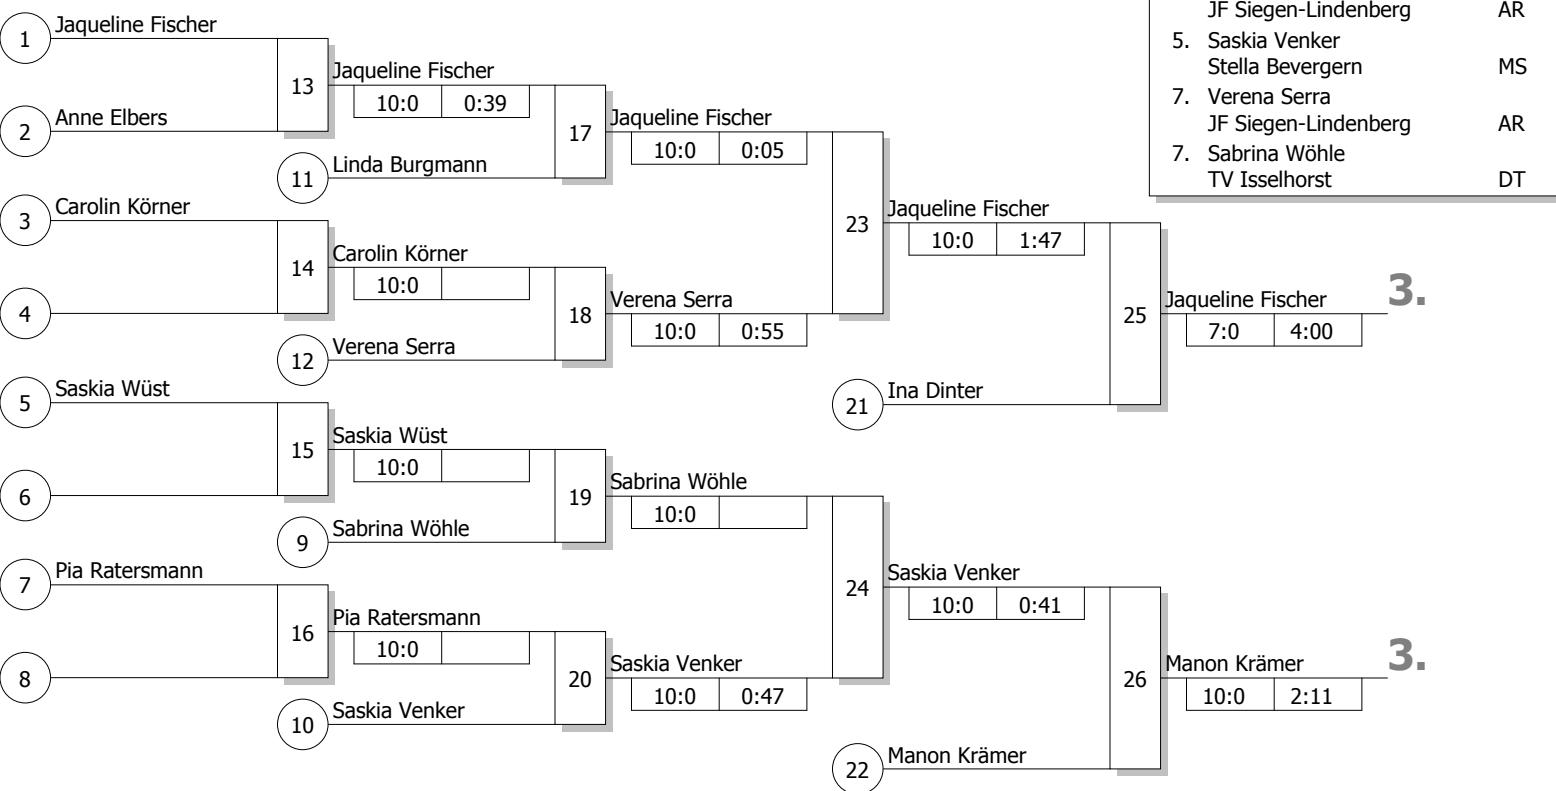

Hauptrunde, Los-Nr.

Doppel-KO-System 16 mit 13 TN

Westf.-Einzelturnier Frauen U 17
 Witten-Durchholz 13.03.2010
Frauen u17 -57 kg
 Stand: 13.03.2010, 15:54:41

1	Jaqueline Fischer DJK Adler 07 Bottrop	MS
9	Nadine Bobeth JC Dortmund-West	AR
5	Anne Elbers PSV Recklinghausen	MS
13	Sabrina Wöhle TV Isselhorst	DT
3	Saskia Venker Stella Bevergern	MS
11	Carolin Körner JC Holzwickede	AR
7	Ina Dinter JF Siegen-Lindenberg	AR
15		
2	Saskia Wüst JC 66 Bottrop	MS
10	Manon Krämer Tus Lendringsen	AR
6	Linda Burgmann JF Siegen-Lindenberg	AR
14		
4	Pia Ratersmann Stella Bevergern	MS
12	Lisa Naeve JK Hagen	AR
8	Verena Serra JF Siegen-Lindenberg	AR
16		

Trostrunde, Verlierer aus Kampf

Legende