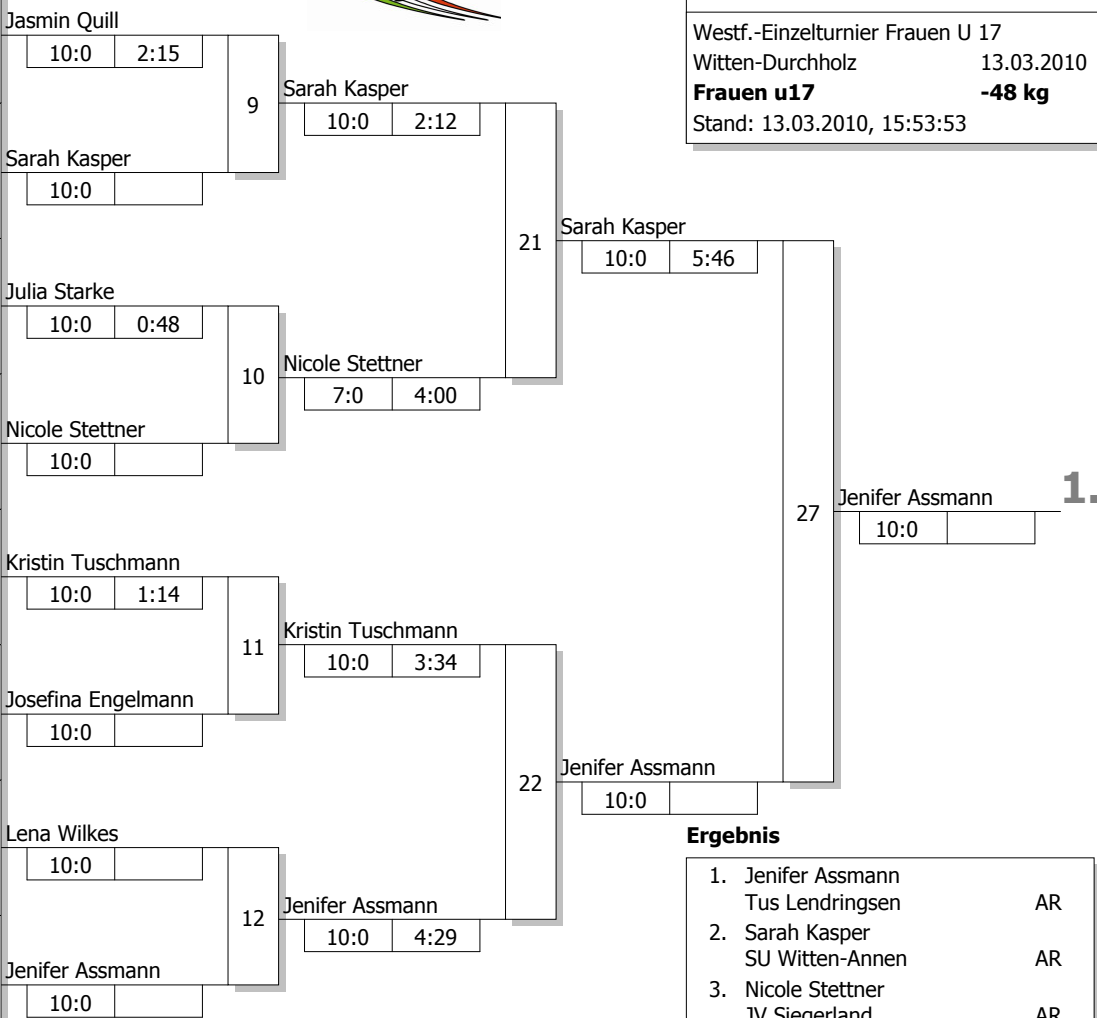

Hauptrunde, Los-Nr.

1	Jasmin Quill JC 66 Bottrop	MS
9	Lesley-Anne Baltzer JC Samurai Schwelm-Ennepetal	AR
5	Sarah Kasper SU Witten-Annen	AR
13		
3	Stavroula Mavridou Hap-Ki-Do Club Oelde	MS
11	Julia Starke HLC Höxter	DT
7	Nicole Stettner JV Siegerland	AR
15		
2	Viktoria Schulze JG Münster	MS
10	Kristin Tuschmann Selmer JC	AR
6	Josefina Engelmann DSC Wanne-Eickel	AR
14		
4	Lena Wilkes JC Dorsten	MS
12		
8	Jenifer Assmann Tus Lendringens	AR
16		

Doppel-KO-System 16 mit 11 TN

Westf.-Einzelturnier Frauen U 17
Witten-Durchholz 13.03.2010
Frauen u17 -48 kg
Stand: 13.03.2010, 15:53:53

Ergebnis

1.	Jenifer Assmann Tus Lendringens	AR
2.	Sarah Kasper SU Witten-Annen	AR
3.	Nicole Stettner JV Siegerland	AR
3.	Julia Starke HLC Höxter	DT
5.	Lena Wilkes JC Dorsten	MS
5.	Kristin Tuschmann Selmer JC	AR
7.	Josefina Engelmann DSC Wanne-Eickel	AR
7.	Jasmin Quill JC 66 Bottrop	MS

Trostrunde, Verlierer aus Kampf

Legende