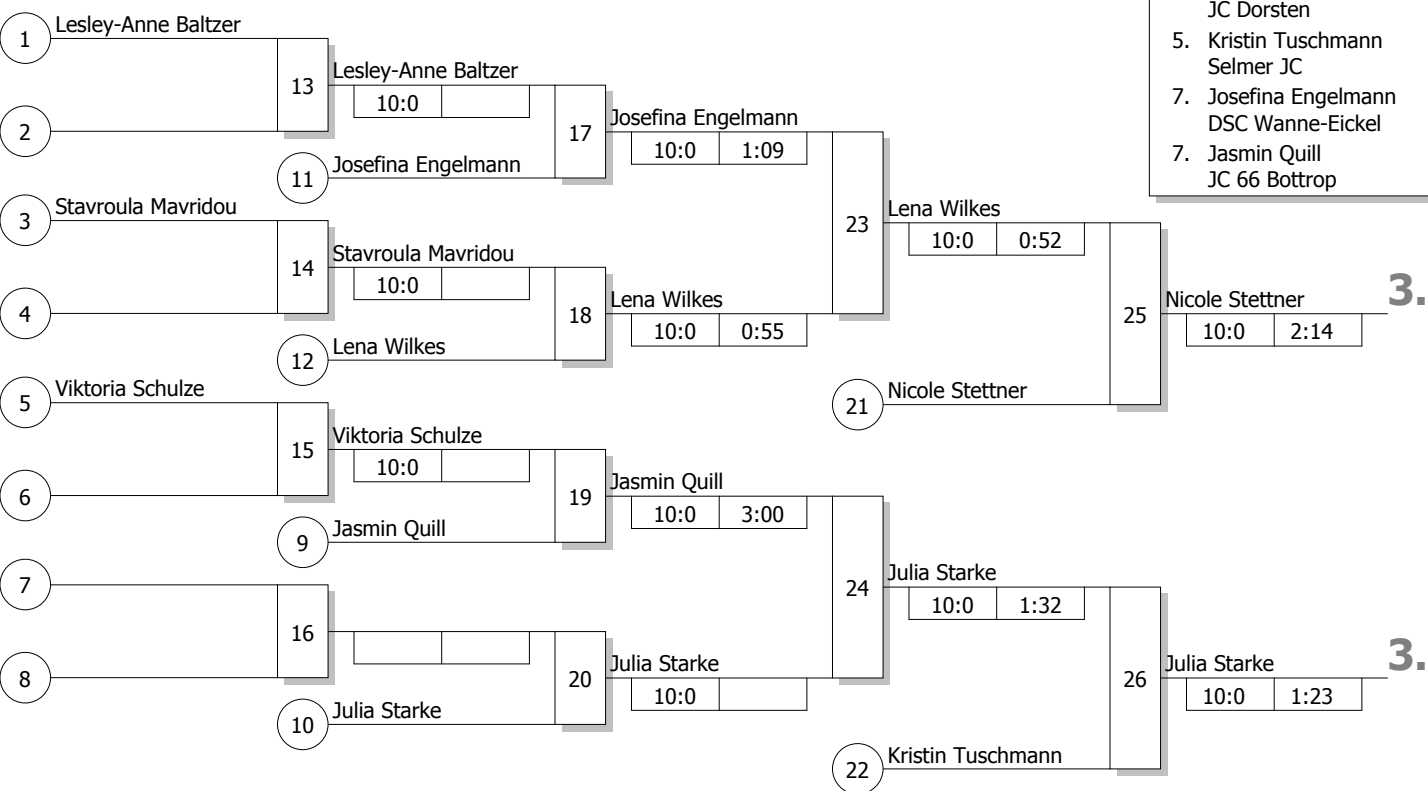

Doppel-KO-System 16 mit 11 TN

Westf.-Einzelturnier Frauen U 17
Witten-Durchholz 13.03.2010
Frauen u17 -48 kg
Stand: 13.03.2010, 15:53:53

Ergebnis

1.	Jenifer Assmann Tus Lendringens	AR
2.	Sarah Kasper SU Witten-Annen	AR
3.	Nicole Stettner JV Siegerland	AR
3.	Julia Starke HLC Höxter	DT
5.	Lena Wilkes JC Dorsten	MS
5.	Kristin Tuschmann Selmer JC	AR
7.	Josefina Engelmann DSC Wanne-Eickel	AR
7.	Jasmin Quill JC 66 Bottrop	MS

Trostrunde, Verlierer aus Kampf

Legende