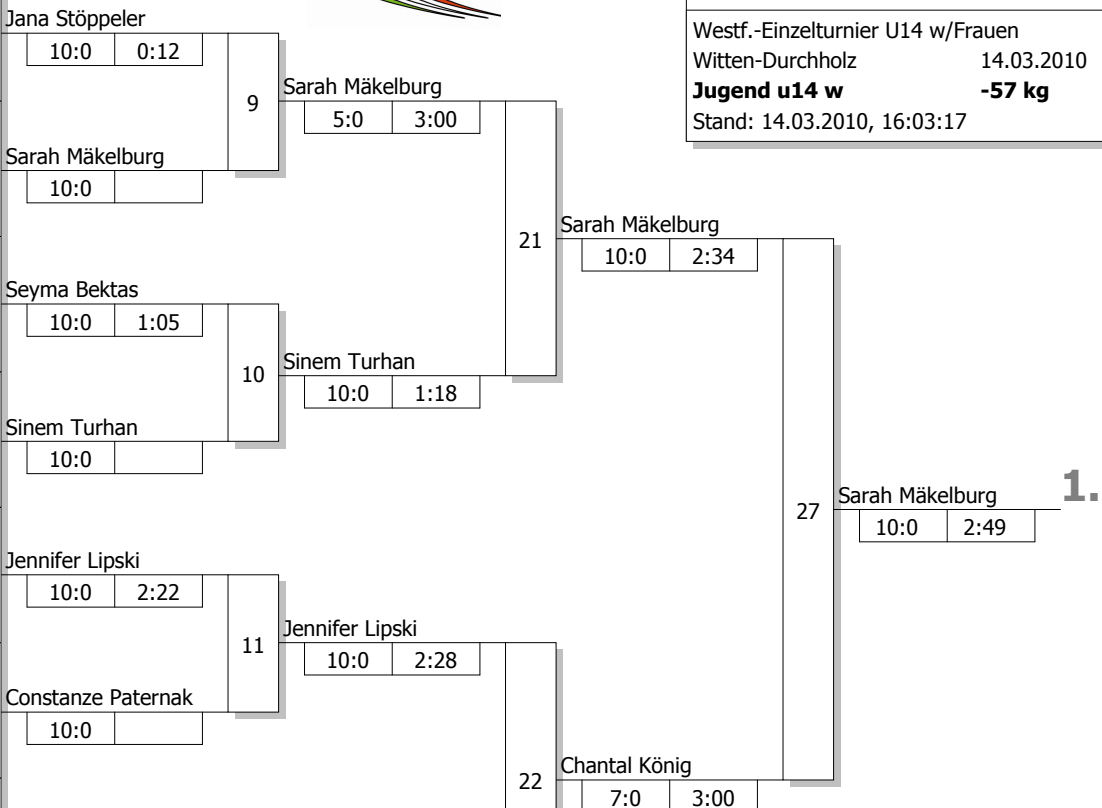

# Hauptrunde, Los-Nr.

Doppel-KO-System 16 mit 12 TN

Westf.-Einzelturnier U14 w/Frauen  
 Witten-Durchholz 14.03.2010  
**Jugend u14 w -57 kg**  
 Stand: 14.03.2010, 16:03:17

1	Jana Stöppeler JG Münster	MS
9	Larissa Lyskawa KSV Herne	AR
5	Sarah Mäkelburg SU Witten-Annen	AR
13		
3	Kristin Brandt JG Ladbergen	MS
11	Seyma Bektas JC Dortmund-Dorstfeld	AR
7	Sinem Turhan JC Dortmund-West	AR
15		
2	Jennifer Lipski JC Banzai Gelsenkirchen	MS
10	Ann-Marie Moussa-Diop KSV Herne	AR
6	Constanze Paternak 1. JJC Lünen	AR
14		
4	Chantal König JC Nippon Gladbeck	MS
12	Lisa Schrödter JC Schloß Neuhaus	DT
8	Sandra Müller JC Holzwickede	AR
16		

## Ergebnis

1.	Sarah Mäkelburg SU Witten-Annen	AR
2.	Chantal König JC Nippon Gladbeck	MS
3.	Sinem Turhan JC Dortmund-West	AR
3.	Jennifer Lipski JC Banzai Gelsenkirchen	MS
5.	Constanze Paternak 1. JJC Lünen	AR
5.	Lisa Schrödter JC Schloß Neuhaus	DT
7.	Sandra Müller JC Holzwickede	AR
7.	Jana Stöppeler JG Münster	MS

# Trostrunde, Verlierer aus Kampf

## Legende