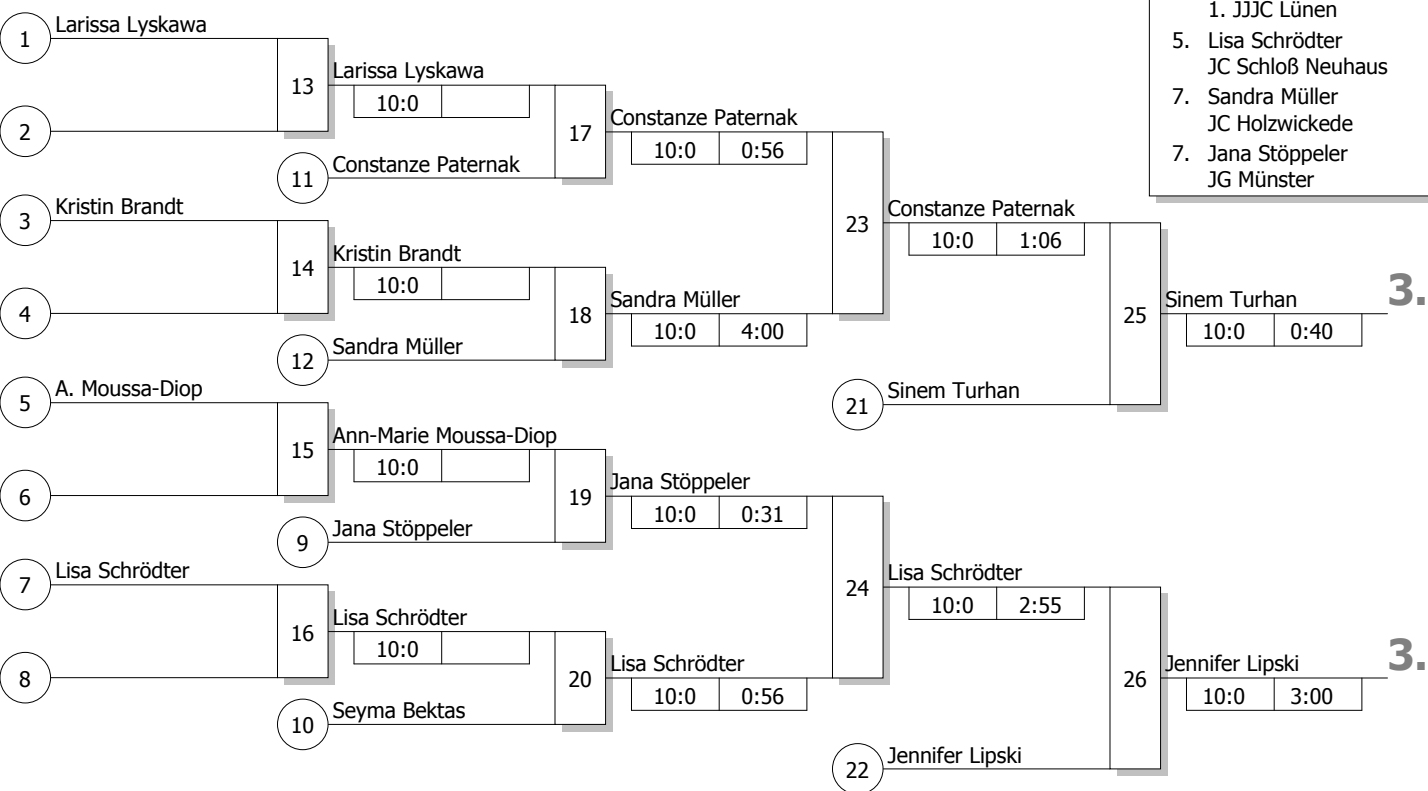

# Hauptrunde, Los-Nr.

Doppel-KO-System 16 mit 12 TN

Westf.-Einzelturnier U14 w/Frauen  
 Witten-Durchholz 14.03.2010  
**Jugend u14 w -57 kg**  
 Stand: 14.03.2010, 16:03:17

1	Jana Stöppeler JG Münster	MS
9	Larissa Lyskawa KSV Herne	AR
5	Sarah Mäkelburg SU Witten-Annen	AR
13		
3	Kristin Brandt JG Ladbergen	MS
11	Seyma Bektas JC Dortmund-Dorstfeld	AR
7	Sinem Turhan JC Dortmund-West	AR
15		
2	Jennifer Lipski JC Banzai Gelsenkirchen	MS
10	Ann-Marie Moussa-Diop KSV Herne	AR
6	Constanze Paternak 1. JJC Lünen	AR
14		
4	Chantal König JC Nippon Gladbeck	MS
12	Lisa Schrödter JC Schloß Neuhaus	DT
8	Sandra Müller JC Holzwickede	AR
16		

## Ergebnis

1.	Sarah Mäkelburg SU Witten-Annen	AR
2.	Chantal König JC Nippon Gladbeck	MS
3.	Sinem Turhan JC Dortmund-West	AR
3.	Jennifer Lipski JC Banzai Gelsenkirchen	MS
5.	Constanze Paternak 1. JJC Lünen	AR
5.	Lisa Schrödter JC Schloß Neuhaus	DT
7.	Sandra Müller JC Holzwickede	AR
7.	Jana Stöppeler JG Münster	MS

# Trostrunde, Verlierer aus Kampf

## Legende