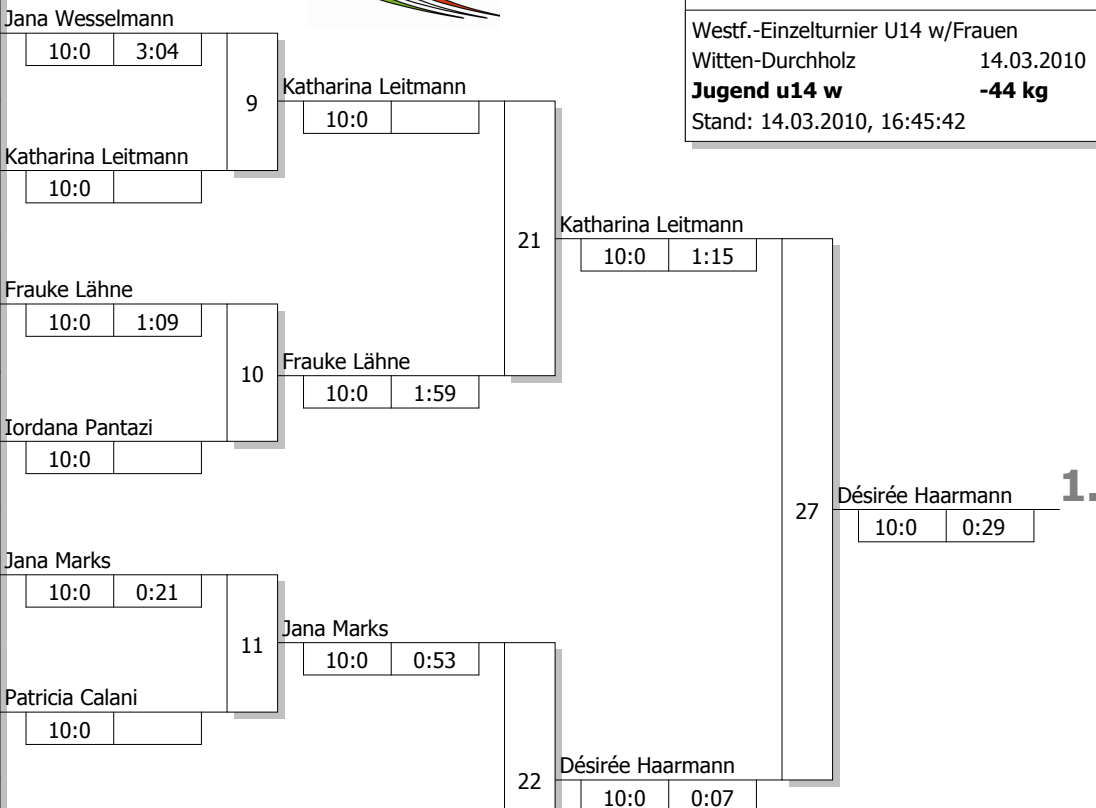

**Hauptrunde, Los-Nr.**

1	Jana Wesselmann JG Ibbenbüren	MS
9	Hannah Dißelbeck Budoka Höntrop	AR
5	Katharina Leitmann PSV Bochum	AR
13		
3	Victoria Pfeifer JF Siegen-Lindenberg	AR
11	Frauke Lähne HLC Höxter	DT
7	Iordana Pantazi KSV Herne	AR
15		
2	Jana Marks JC Banzai Gelsenkirchen	MS
10	Lena Konsolke Budoka Höntrop	AR
6	Patricia Calani 1. JJJC Dortmund	AR
14		
4	Désirée Haarmann JK Hagen	AR
12		
8	Elisabeth Krämer JC Dortmund-Dorstfeld	AR
16		

Doppel-KO-System 16 mit 11 TN

Westf.-Einzelturnier U14 w/Frauen  
Witten-Durchholz 14.03.2010  
**Jugend u14 w -44 kg**  
Stand: 14.03.2010, 16:45:42

**Ergebnis**

1.	Désirée Haarmann JK Hagen	AR
2.	Katharina Leitmann PSV Bochum	AR
3.	Elisabeth Krämer JC Dortmund-Dorstfeld	AR
3.	Jana Marks JC Banzai Gelsenkirchen	MS
5.	Frauke Lähne HLC Höxter	DT
5.	Jana Wesselmann JG Ibbenbüren	MS
7.	Hannah Dißelbeck Budoka Höntrop	AR
7.	Iordana Pantazi KSV Herne	AR

**Trostrunde, Verlierer aus Kampf**

**Legende**