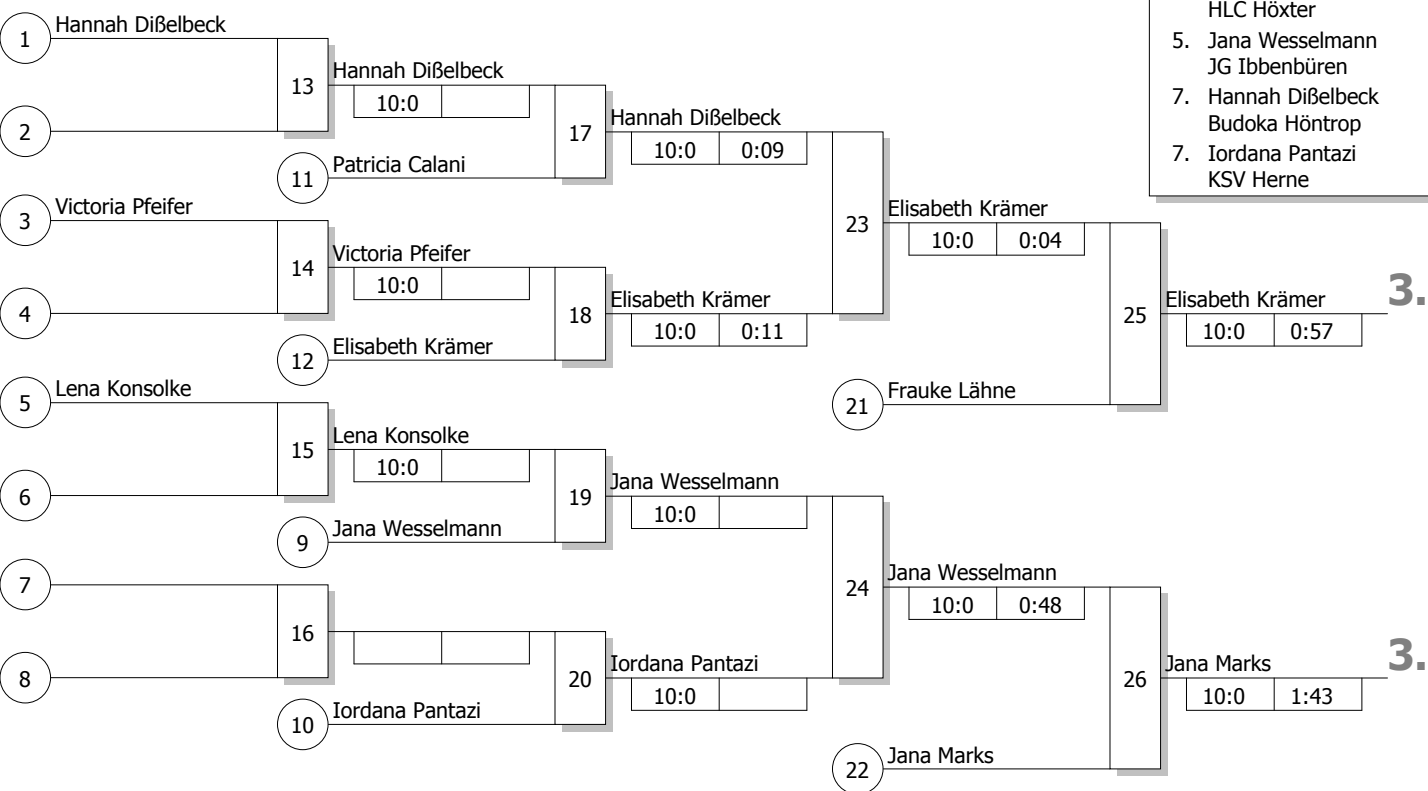

Doppel-KO-System 16 mit 11 TN

Westf.-Einzelturnier U14 w/Frauen  
Witten-Durchholz 14.03.2010  
**Jugend u14 w -44 kg**  
Stand: 14.03.2010, 16:45:42

**Ergebnis**

1.	Désirée Haarmann JK Hagen	AR
2.	Katharina Leitmann PSV Bochum	AR
3.	Elisabeth Krämer JC Dortmund-Dorstfeld	AR
3.	Jana Marks JC Banzai Gelsenkirchen	MS
5.	Frauke Lähne HLC Höxter	DT
5.	Jana Wesselmann JG Ibbenbüren	MS
7.	Hannah Dißelbeck Budoka Höntrop	AR
7.	Iordana Pantazi KSV Herne	AR

**Trostrunde, Verlierer aus Kampf**

**Legende**