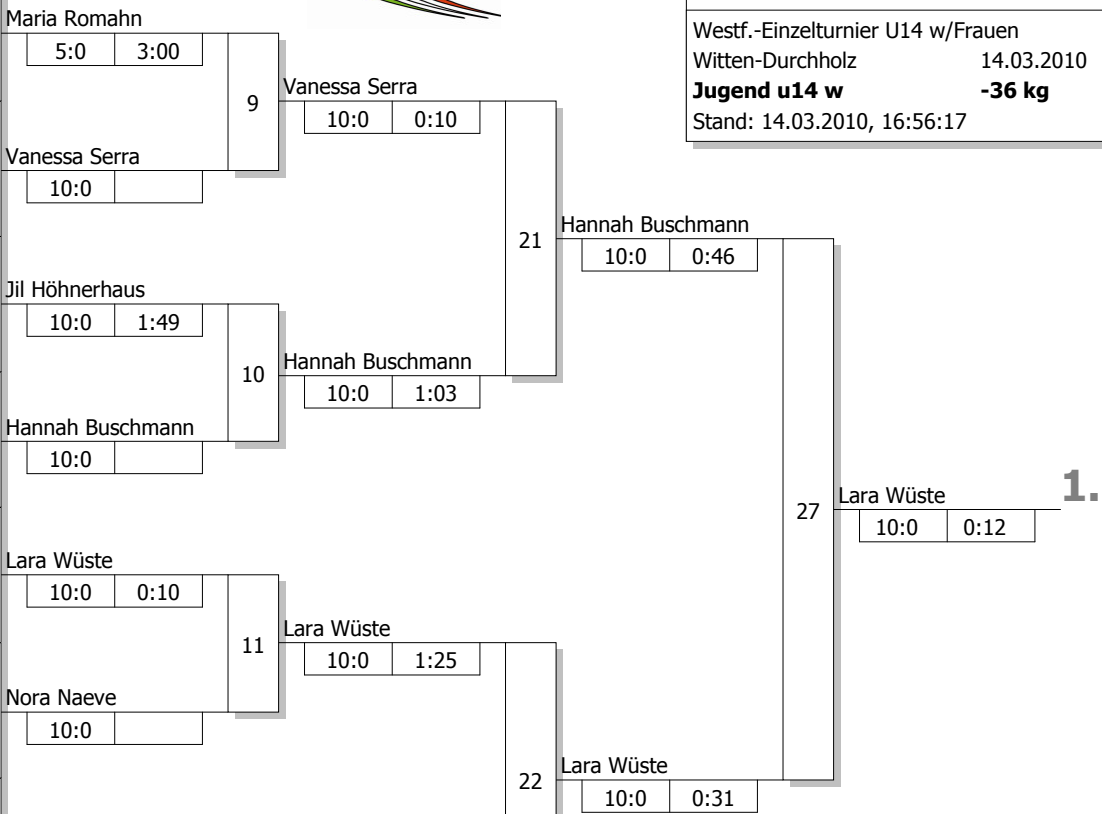

Hauptrunde, Los-Nr.

Doppel-KO-System 16 mit 12 TN

Westf.-Einzelturnier U14 w/Frauen
 Witten-Durchholz 14.03.2010
Jugend u14 w -36 kg
 Stand: 14.03.2010, 16:56:17

1	Milena Südhoff	Judoteam DJK Stadtlohn	MS
9	Maria Romahn	Judoka Wattenscheid	AR
5	Vanessa Serra	JF Siegen-Lindenberg	AR
13			
3	Anna Schmidt	PSV Bottrop	MS
11	Jil Höhnerhaus	Kentai Bochum	AR
7	Hannah Buschmann	PSV Bochum	AR
15			
2	Ariane Staude	JC 66 Bottrop	MS
10	Lara Wüste	Börde Union	AR
6	Nora Naeve	JK Hagen	AR
14			
4	Mirijam Rasche	TV Jahn Rheine	MS
12	Fabienne Mau	Gütersloher TV	DT
8	Lea Föbus	PSV Bochum	AR
16			

Ergebnis

1.	Lara Wüste	AR
2.	Hannah Buschmann	AR
3.	Vanessa Serra	AR
3.	Mirijam Rasche	MS
5.	Lea Föbus	AR
5.	Fabienne Mau	DT
7.	Nora Naeve	AR
7.	Maria Romahn	AR
	Judoka Wattenscheid	AR

Trostrunde, Verlierer aus Kampf

Legende