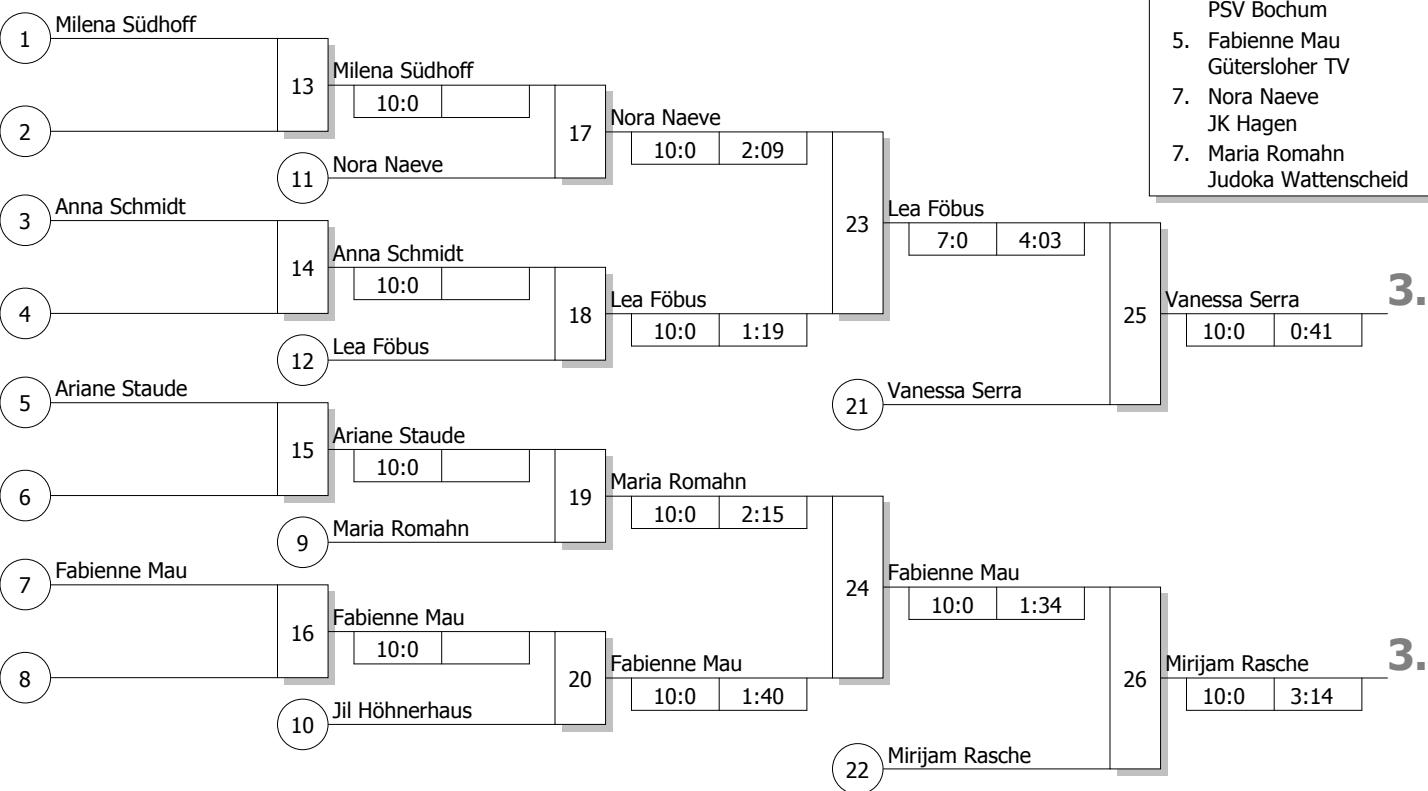

Hauptrunde, Los-Nr.

Doppel-KO-System 16 mit 12 TN

Westf.-Einzelturnier U14 w/Frauen
 Witten-Durchholz 14.03.2010
Jugend u14 w -36 kg
 Stand: 14.03.2010, 16:56:17

1	Milena Südhoff	Judoteam DJK Stadtlohn	MS
9	Maria Romahn	Judoka Wattenscheid	AR
5	Vanessa Serra	JF Siegen-Lindenberg	AR
13			
3	Anna Schmidt	PSV Bottrop	MS
11	Jil Höhnerhaus	Kentai Bochum	AR
7	Hannah Buschmann	PSV Bochum	AR
15			
2	Ariane Staude	JC 66 Bottrop	MS
10	Lara Wüste	Börde Union	AR
6	Nora Naeve	JK Hagen	AR
14			
4	Mirijam Rasche	TV Jahn Rheine	MS
12	Fabienne Mau	Gütersloher TV	DT
8	Lea Föbus	PSV Bochum	AR
16			

Ergebnis

1.	Lara Wüste	AR
2.	Hannah Buschmann	AR
3.	Vanessa Serra	AR
3.	Mirijam Rasche	MS
5.	Lea Föbus	AR
5.	Fabienne Mau	DT
7.	Nora Naeve	AR
7.	Maria Romahn	AR
	Judoka Wattenscheid	AR

Trostrunde, Verlierer aus Kampf

Legende