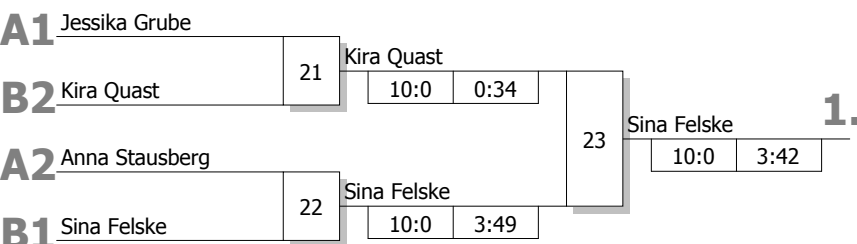

Pool A

Startnr. - Kämpfername Verein	Verband	Kampf- nummer	1	2	5	6	9	10	13	14	17	18	Punkte	Unter- bewertg	Platz
1 - Jessika Grube DJK Adler 07 Bottrop	MS	Punkte Ubw.	1/10		1/10		0/0		1/10				4:1	30:10 (+20)	1
3 - Janine Grafen JC Kolping Bocholt	MS	Punkte Ubw.	0/0			1/10		1/10			1/10		3:2	30:10 (+20)	3
5 - Kim Gaertner PSV Recklinghausen	MS	Punkte Ubw.		0/0		0/0			0/0			1/10	1:3	10:30 (-20)	4
7 - Anna Stausberg JF Siegen-Lindenberg	AR	Punkte Ubw.		1/10			1/10			1/10	0/0		3:1	30:10 (+20)	2
9 - Sabrina Borgmann TV Jahn Minden	DT	Punkte Ubw.			0/0			0/0		0/0		0/0	0:4	0:40 (-40)	5
		Kampf- zeit	0:10	1:00	0:36	1:15	1:21	0:13	1:03	0:57	4:13				

Pool B

Startnr. - Kämpfername Verein	Verband	Kampf- nummer	3	4	7	8	11	12	15	16	19	20	Punkte	Unter- bewertg	Platz
2 - Sina Felske JC 66 Bottrop	MS	Punkte Ubw.	1/10				1/10		1/10				3:0	30:0 (+30)	1
4 - Raizza Strote, te JC Kolping Bocholt	MS	Punkte Ubw.	0/0			0/0					1/10		1:2	10:20 (-10)	3
6 - Kira Quast JF Siegen-Lindenberg	AR	Punkte Ubw.		1/10		1/10			0/0				2:1	20:10 (+10)	2
8 - Julia Blatt KSV Herne	AR	Punkte Ubw.		0/0			0/0				0/0		0:3	0:30 (-30)	4
		Punkte Ubw.													
		Kampf- zeit	0:10	0:59		1:16	1:43		4:24						

Halbfinale und Finale