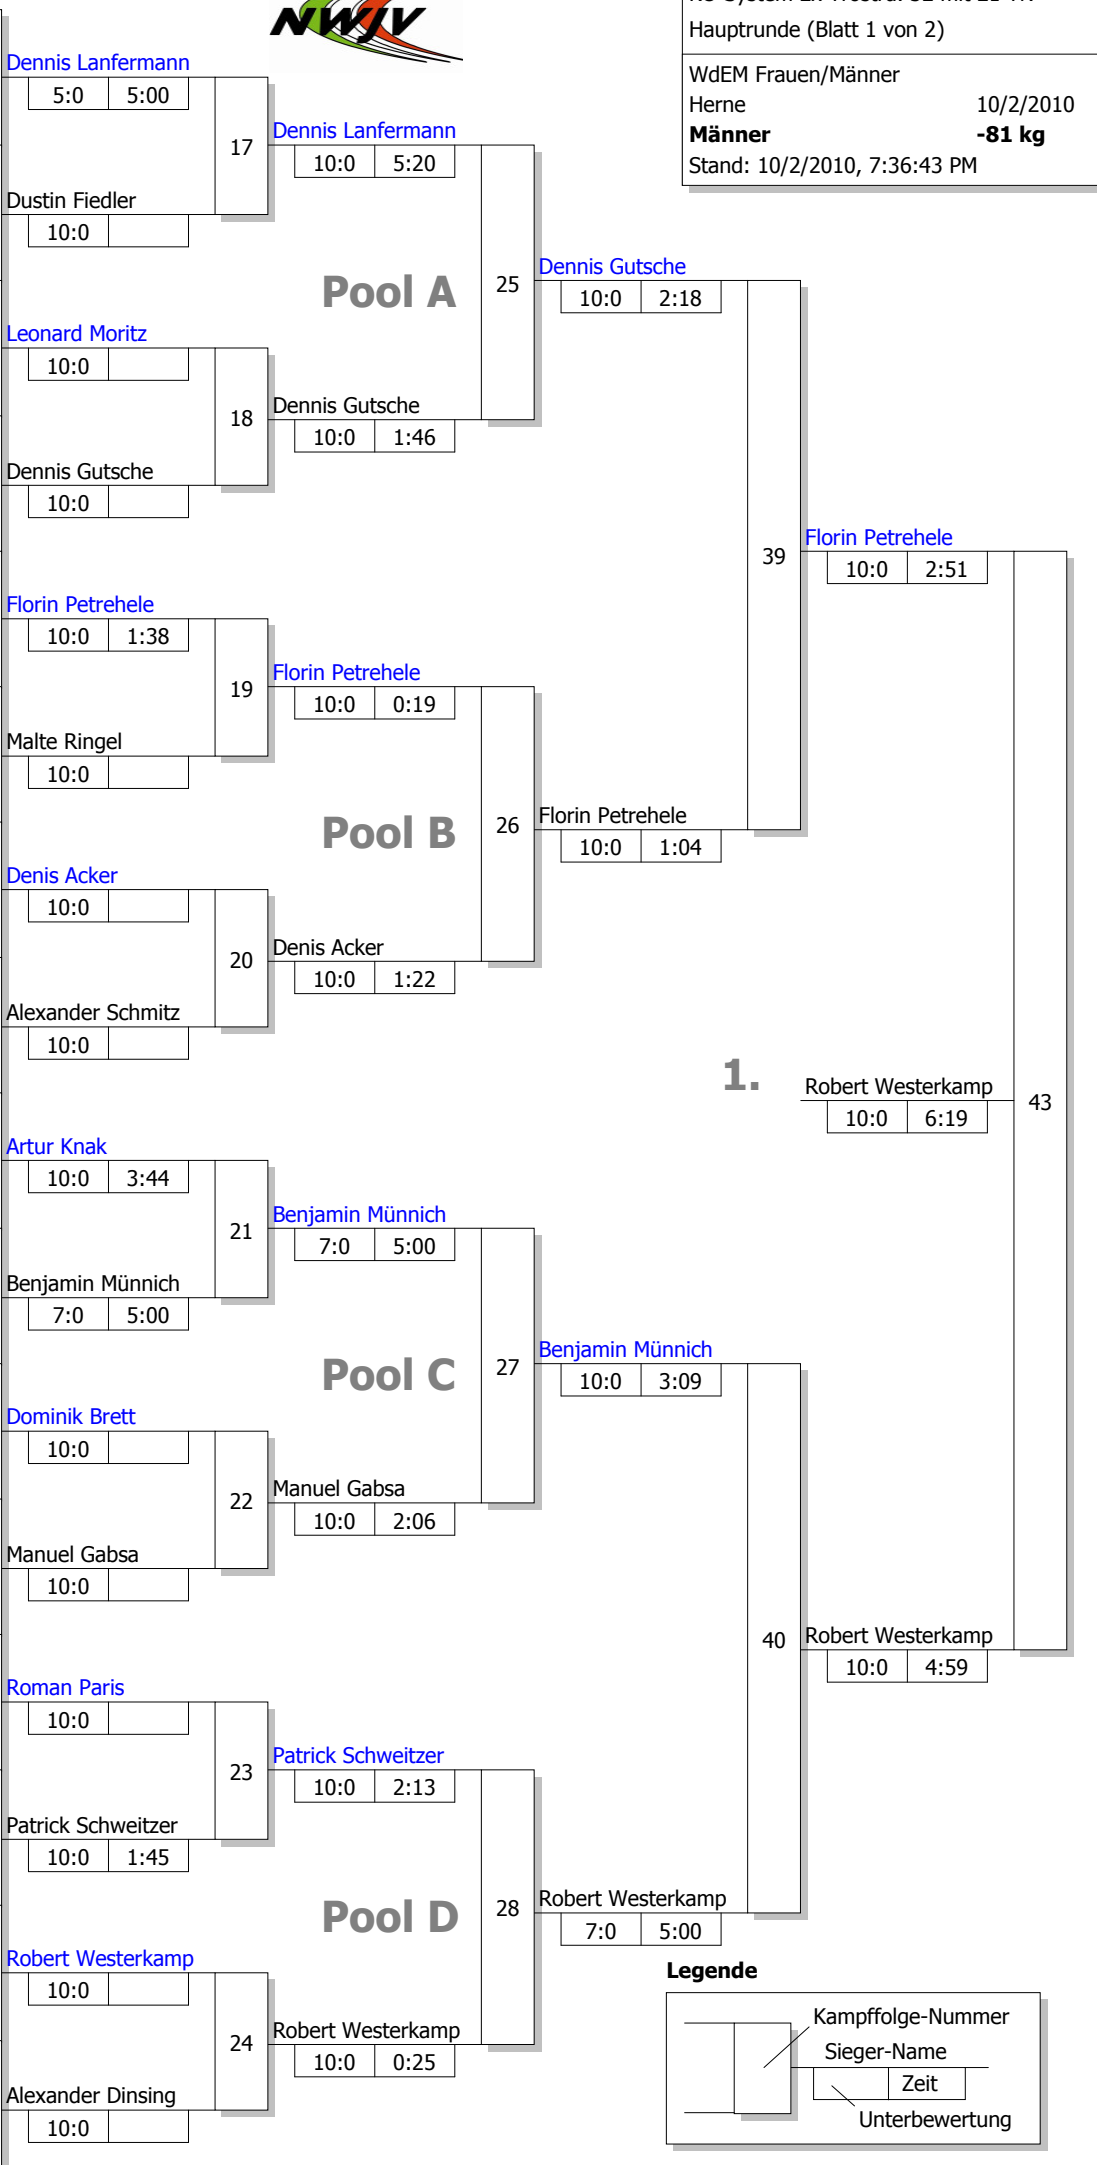

Haupttrunde, Los-Nr.

KO-System 2x Trostrd. 32 mit 21 TN
 Haupttrunde (Blatt 1 von 2)
 WdEM Frauen/Männer
 Herne 10/2/2010
Männer -81 kg
 Stand: 10/2/2010, 7:36:43 PM

1	Dennis Lanfermann JC 66 Bottrop	MS 1
17	Steffen Opitz SU Witten-Annen	AR 4
9	Dustin Fiedler PSVg Jahn Solingen	D 2
25		
5	Leonard Moritz BTW Bünde	DT 1
21		
13	Dennis Gutsche TSV Bayer 04 Leverkusen	K 3
29		
3	Florin Petrehele 1. Godesberger JC	K 1
19	Kevin Bizon 1. JC Mönchengladbach	D 4
11	Malte Ringel PSV Recklinghausen	MS 3
27		
7	Denis Acker JF Siegen-Lindenberg	AR 2
23		
15	Alexander Schmitz TV Paderborn	DT 3
31		
2	Timm Detke JC Langenfeld	D 1
18	Artur Knak ESV Euskirchen	K 4
10	Jan Hangebrauck DJK Adler 07 Bottrop	MS 2
26	Benjamin Münnich JC Bushido Köln-Süd **	NR N1
6	Dominik Brett TV Paderborn	DT 2
22		
14	Manuel Gabsa JF Siegen-Lindenberg	AR 3
30		
4	Roman Paris TG Heeren-Werve	AR 1
20		
12	Moritz Barschnick PSV Essen	D 3
28	Patrick Schweitzer PSVg Jahn Solingen **	NR N3
8	Robert Westerkamp 1. BC Eschweiler	K 2
24		
16	Alexander Dinsing JC Banzai Gelsenkirchen	MS 4
32		

Legende

Kampffolge-Nummer
 Sieger-Name
 Zeit
 Unterbewertung

Trostrunde aller Verlierer gegen Poolsieger aus Pool

KO-System 2x Trostrd. 32 mit 21 TN
 Trost und Finalrunde (Blatt 2 von 2)

WdEM Frauen/Männer
 Herne 10/2/2010
Männer -81 kg
 Stand: 10/2/2010, 7:36:43 PM

Ergebnis

- | | | |
|----|-------------------------|-----|
| 1. | Robert Westerkamp | |
| 1. | BC Eschweiler | K 2 |
| 2. | Florin Petrehele | |
| 1. | Godesberger JC | K 1 |
| 3. | Benjamin Münnich | |
| | JC Bushido Köln-Süd ** | NR |
| 4. | Patrick Schweitzer | |
| | PSVg Jahn Solingen ** | NR |
| 5. | Leonard Moritz | |
| | BTW Bünde | DT |
| 5. | Dennis Gutsche | |
| | TSV Bayer 04 Leverkusen | K 3 |
| 7. | Kevin Bizon | |
| 1. | JC Mönchengladbach | D 4 |
| 7. | Manuel Gabsa | |
| | JF Siegen-Lindenberg | AR |