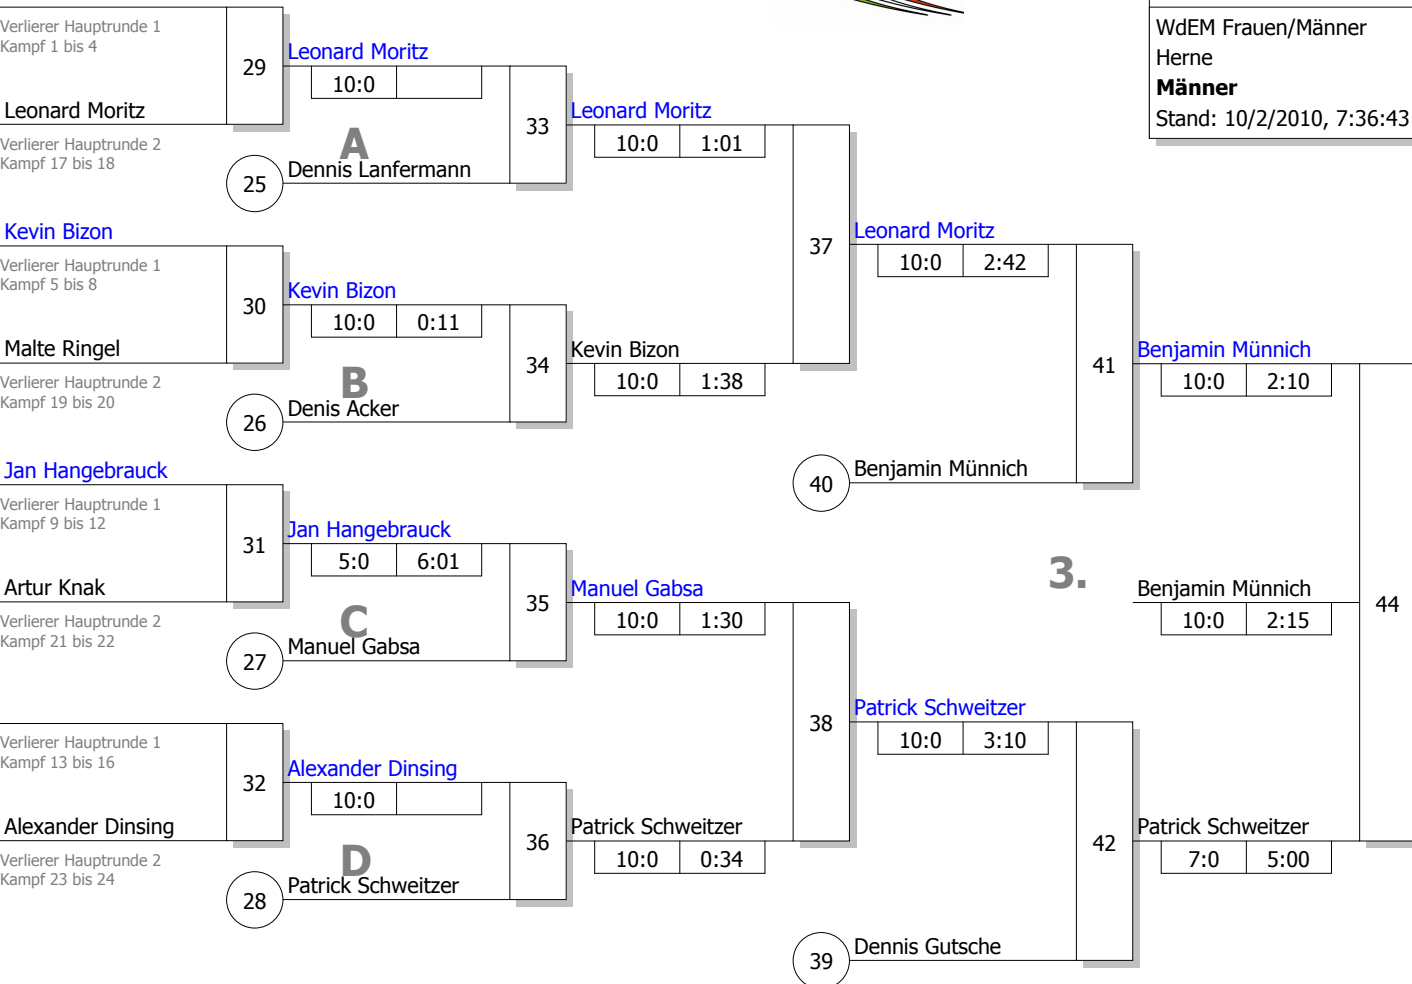

Haupttrunde, Los-Nr.

KO-System 2x Trostrd. 32 mit 21 TN
 Haupttrunde (Blatt 1 von 2)
 WdEM Frauen/Männer
 Herne 10/2/2010
Männer -81 kg
 Stand: 10/2/2010, 7:36:43 PM

1	Dennis Lanfermann JC 66 Bottrop	MS 1
17	Steffen Opitz SU Witten-Annen	AR 4
9	Dustin Fiedler PSVg Jahn Solingen	D 2
25		
5	Leonard Moritz BTW Bünde	DT 1
21		
13	Dennis Gutsche TSV Bayer 04 Leverkusen	K 3
29		
3	Florin Petrehele 1. Godesberger JC	K 1
19	Kevin Bizon 1. JC Mönchengladbach	D 4
11	Malte Ringel PSV Recklinghausen	MS 3
27		
7	Denis Acker JF Siegen-Lindenberg	AR 2
23		
15	Alexander Schmitz TV Paderborn	DT 3
31		
2	Timm Detke JC Langenfeld	D 1
18	Artur Knak ESV Euskirchen	K 4
10	Jan Hangebrauck DJK Adler 07 Bottrop	MS 2
26	Benjamin Münnich JC Bushido Köln-Süd **	NR N1
6	Dominik Brett TV Paderborn	DT 2
22		
14	Manuel Gabsa JF Siegen-Lindenberg	AR 3
30		
4	Roman Paris TG Heeren-Werve	AR 1
20		
12	Moritz Barschnick PSV Essen	D 3
28	Patrick Schweitzer PSVg Jahn Solingen **	NR N3
8	Robert Westerkamp 1. BC Eschweiler	K 2
24		
16	Alexander Dinsing JC Banzai Gelsenkirchen	MS 4
32		

Legende

Kampffolge-Nummer
 Sieger-Name
 Zeit
 Unterbewertung

Trostrunde aller Verlierer gegen Poolsieger aus Pool

KO-System 2x Trostrd. 32 mit 21 TN
 Trost und Finalrunde (Blatt 2 von 2)

WdEM Frauen/Männer
 Herne 10/2/2010
Männer -81 kg
 Stand: 10/2/2010, 7:36:43 PM

Ergebnis

- | | | |
|----|-------------------------|-----|
| 1. | Robert Westerkamp | |
| 1. | BC Eschweiler | K 2 |
| 2. | Florin Petrehele | |
| 1. | Godesberger JC | K 1 |
| 3. | Benjamin Münnich | |
| | JC Bushido Köln-Süd ** | NR |
| 4. | Patrick Schweitzer | |
| | PSVg Jahn Solingen ** | NR |
| 5. | Leonard Moritz | |
| | BTW Bünde | DT |
| 5. | Dennis Gutsche | |
| | TSV Bayer 04 Leverkusen | K 3 |
| 7. | Kevin Bizon | |
| 1. | JC Mönchengladbach | D 4 |
| 7. | Manuel Gabsa | |
| | JF Siegen-Lindenberg | AR |