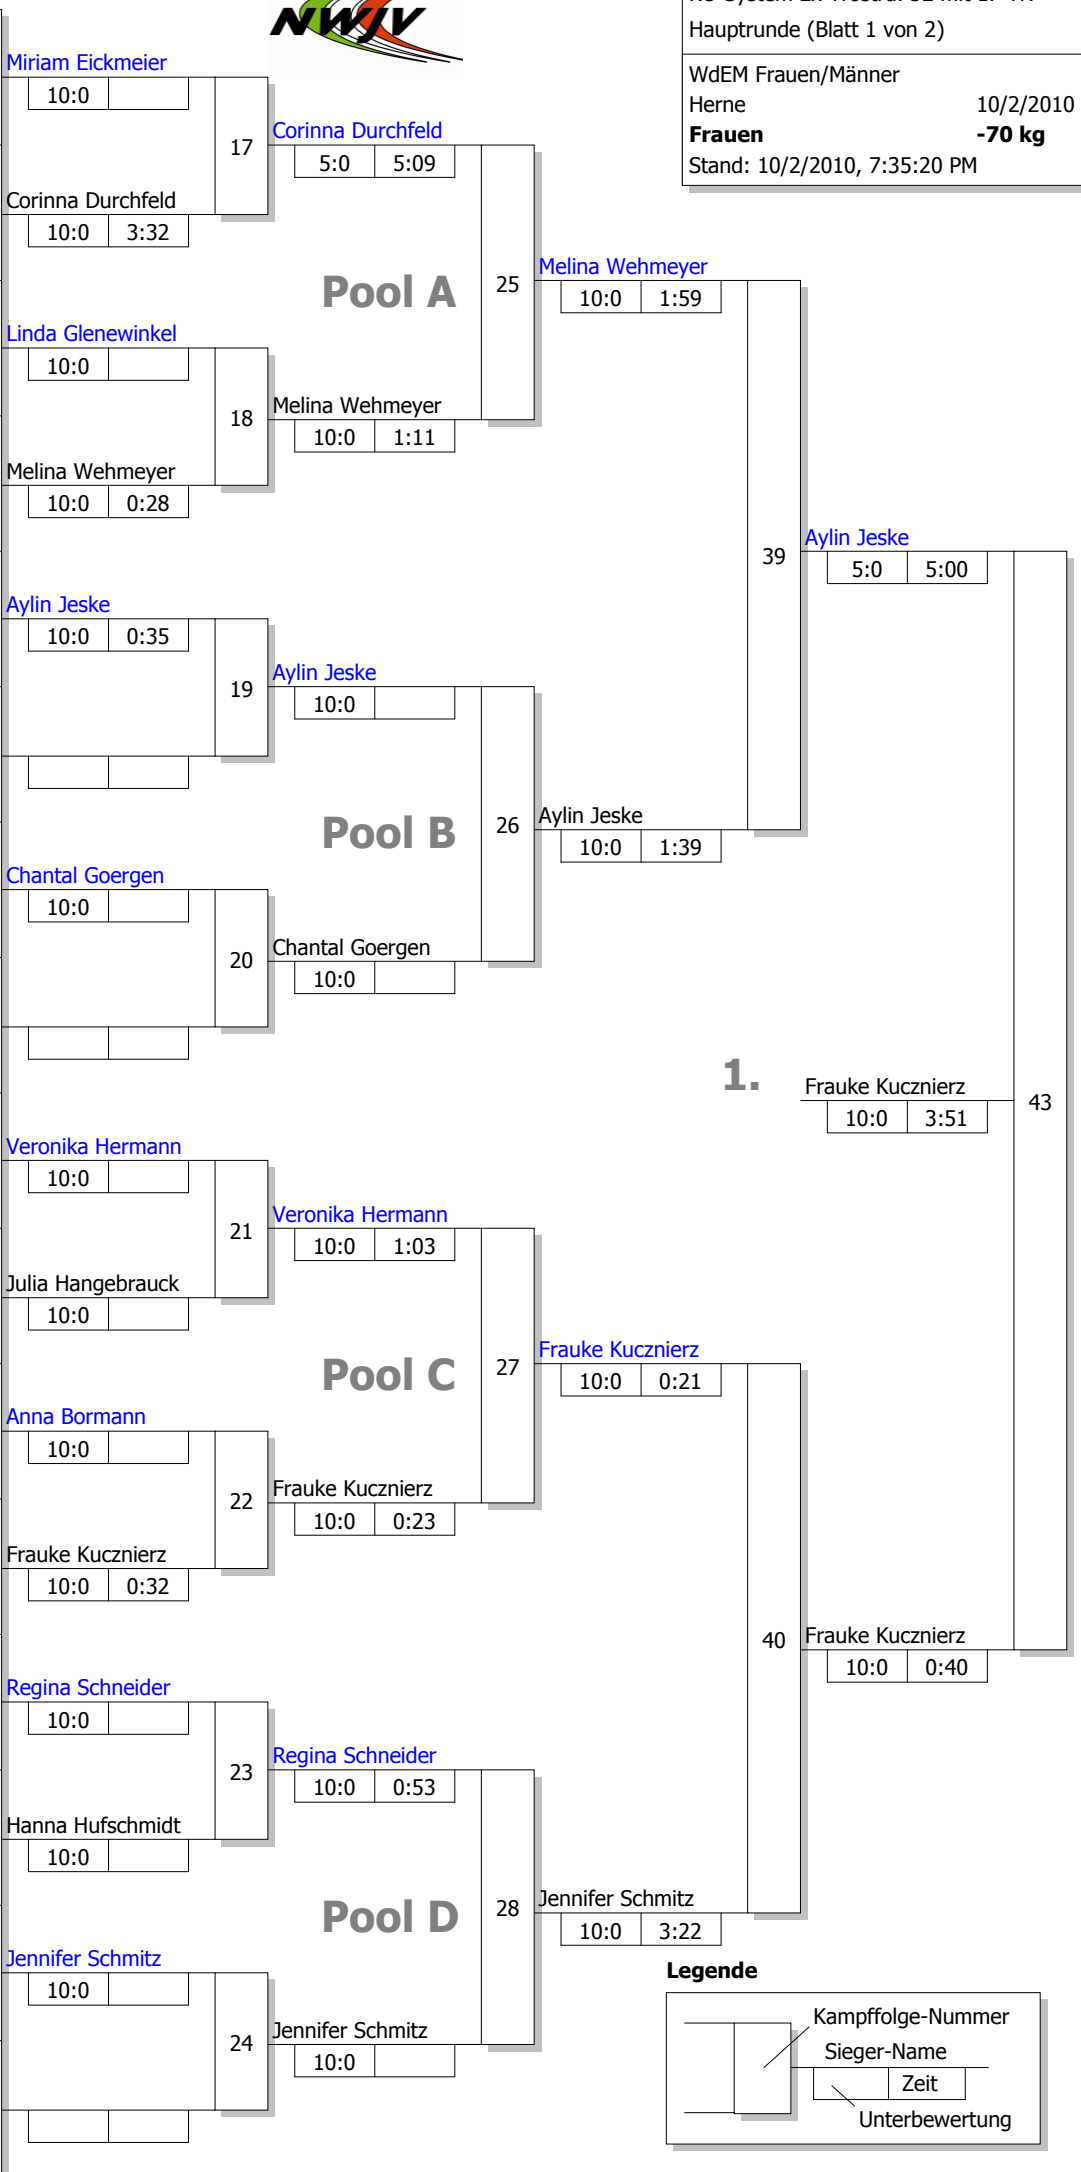

Haupttrunde, Los-Nr.

KO-System 2x Trostrd. 32 mit 17 TN
 Haupttrunde (Blatt 1 von 2)
 WdEM Frauen/Männer
 Herne 10/2/2010
Frauen -70 kg
 Stand: 10/2/2010, 7:35:20 PM

1	Miriam Eickmeier JC Banzai Gelsenkirchen	MS 1
17		
9	Alina Sikorski JT Holten	D 2
25	Corinna Durchfeld JC 66 Bottrop **	NR N1
5	Linda Glenewinkel HLC Hörter	DT 1
21		
13	Julia Hahnenberg JC Swisttal	K 3
29	Melina Wehmeyer 1. JC Mönchengladbach *	GS G1
3	Aylin Jeske JJJC Yamanashi Porz	K 1
19	Jessica Römer TuS Germania Hackenbroich	D 4
11		
27		
7	Chantal Goergen JC Gernsdorf	AR 2
23		
15		
31		
2	Veronika Hermann JC Langenfeld	D 1
18		
10	Julia Hangebrauck DJK Adler 07 Bottrop	MS 2
26		
6		
22	Anna Bormann JC Wermelskirchen	K 4
14	Meike Bucheld DSC Wanne-Eickel	AR 3
30	Frauke Kuczniarz JC Bushido Köln-Süd *	GS G2
4	Regina Schneider PSV Bochum	AR 1
20		
12	Hanna Hufschmidt TV Rommerskirchen	D 3
28		
8	Jennifer Schmitz TSV Bayer 04 Leverkusen	K 2
24		
16		
32		

Legende

- Kampffolge-Nummer
- Sieger-Name
- Zeit
- Unterbewertung

Trostrunde aller Verlierer gegen Poolsieger aus Pool

KO-System 2x Trostrd. 32 mit 17 TN
 Trost und Finalrunde (Blatt 2 von 2)

WdEM Frauen/Männer
 Herne 10/2/2010
Frauen -70 kg
 Stand: 10/2/2010, 7:35:20 PM

Julia Hahnenberg

Verlierer Hauptrunde 1
 Kampf 1 bis 4

Linda Glenewinkel

Verlierer Hauptrunde 2
 Kampf 17 bis 18

Jessica Römer

Verlierer Hauptrunde 1
 Kampf 5 bis 8

Verlierer Hauptrunde 2
 Kampf 19 bis 20

Meike Bucheld

Verlierer Hauptrunde 1
 Kampf 9 bis 12

Anna Bormann

Verlierer Hauptrunde 2
 Kampf 21 bis 22

Verlierer Hauptrunde 1
 Kampf 13 bis 16

Verlierer Hauptrunde 2
 Kampf 23 bis 24

Corinna Durchfeld **3.**
 1:0 7:30