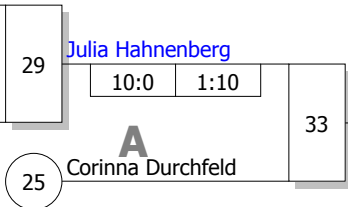

Trostrunde aller Verlierer gegen Poolsieger aus Pool

KO-System 2x Trostrd. 32 mit 17 TN
Trost und Finalrunde (Blatt 2 von 2)

WdEM Frauen/Männer
Herne 10/2/2010
Frauen -70 kg
Stand: 10/2/2010, 7:35:20 PM

Julia Hahnenberg

Verlierer Hauptrunde 1
Kampf 1 bis 4

Linda Glenewinkel

Verlierer Hauptrunde 2
Kampf 17 bis 18