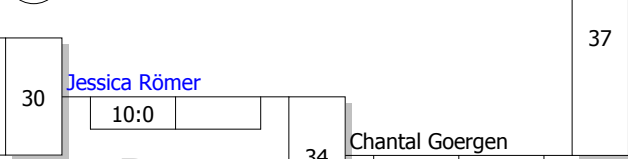

Jessica Römer

Verlierer Hauptrunde 1
Kampf 5 bis 8