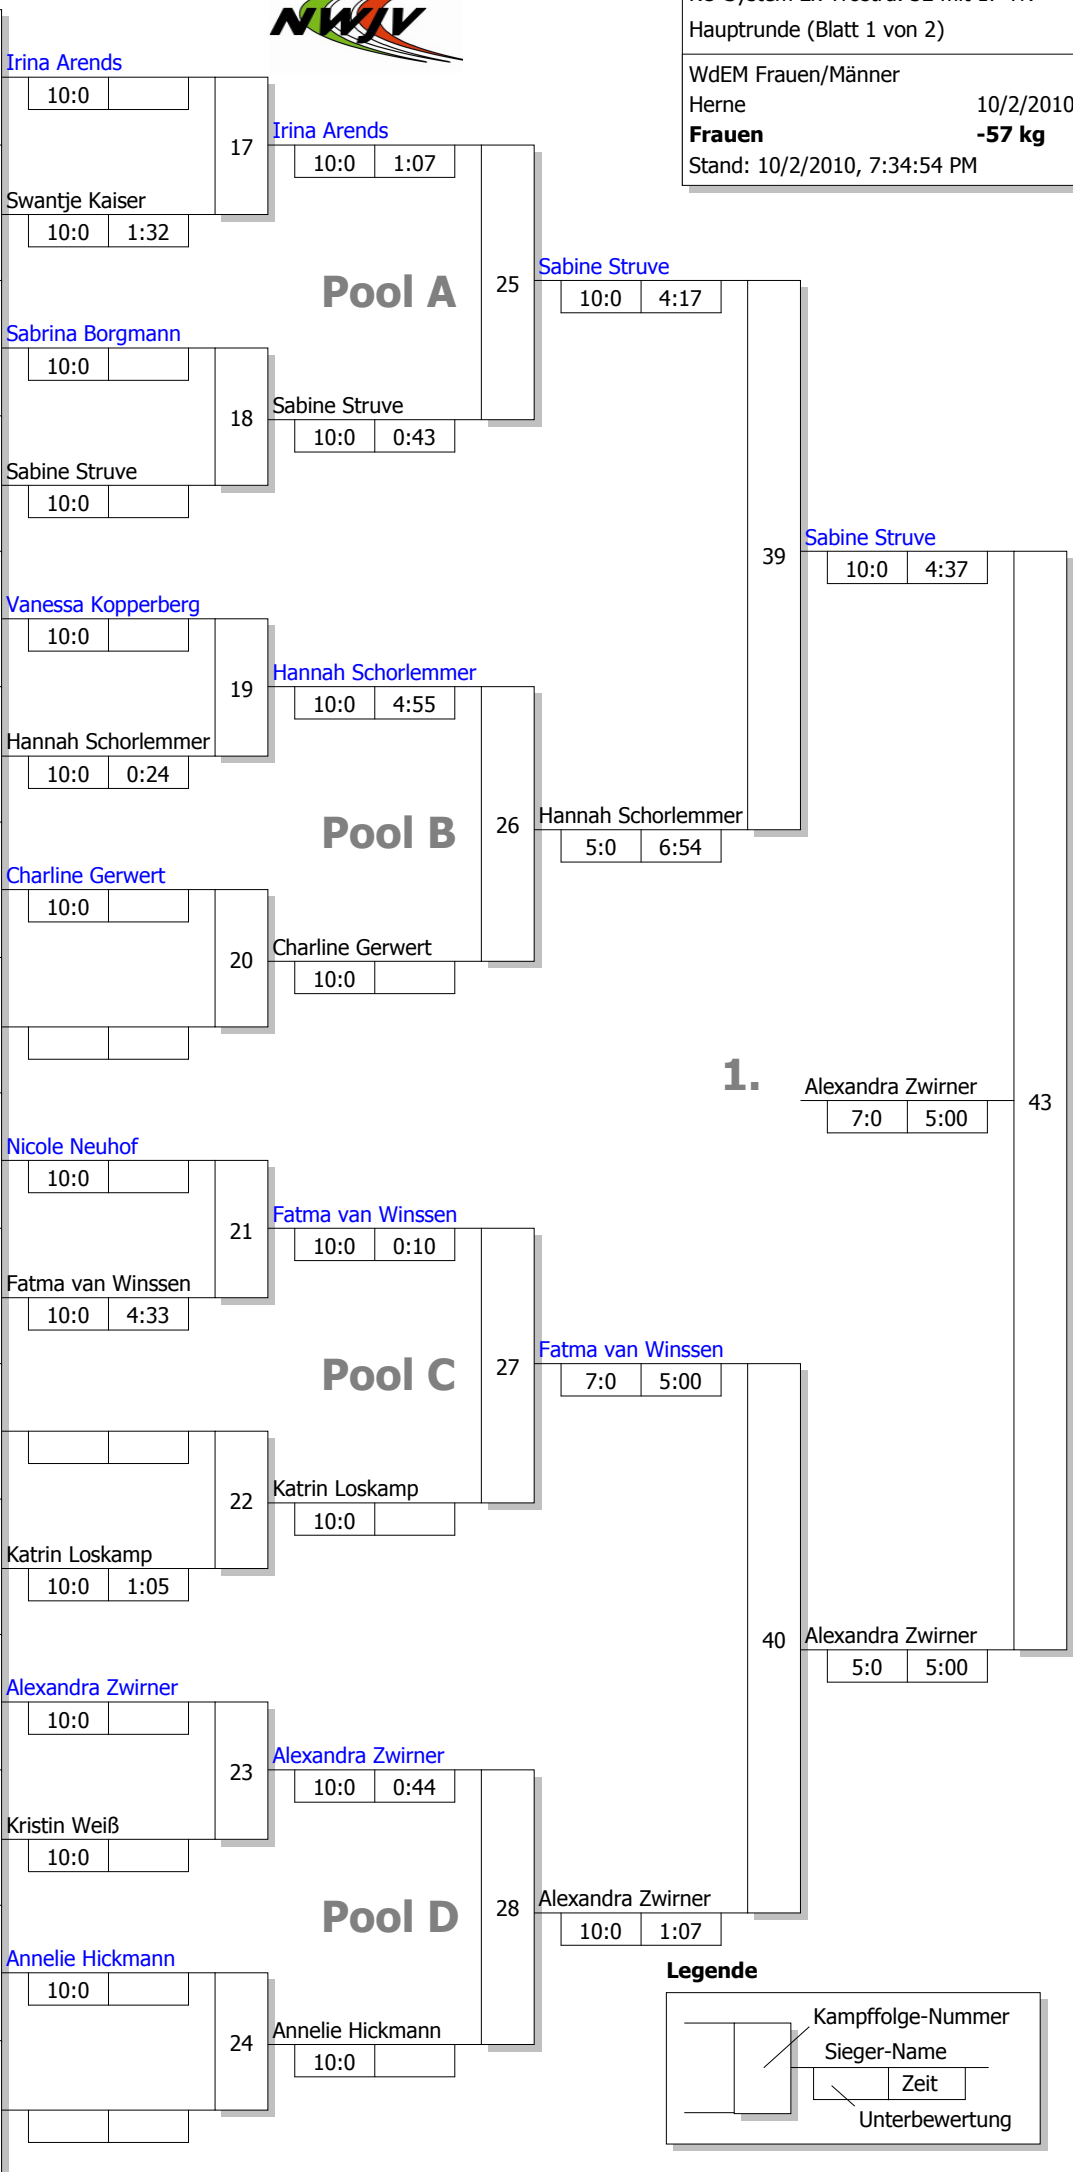

Haupttrunde, Los-Nr.

KO-System 2x Trostrd. 32 mit 17 TN
 Haupttrunde (Blatt 1 von 2)
 WdEM Frauen/Männer
 Herne 10/2/2010
Frauen -57 kg
 Stand: 10/2/2010, 7:34:54 PM

1	Irina Arends Stella Bevergern	MS 1
17		
9	Kristina Laaser 1. Essener JC	D 2
25	Swantje Kaiser JC Bushido Köln-Süd **	NR N1
5	Sabrina Borgmann TV Jahn Minden	DT 1
21		
13		
29	Sabine Struve DJK VFL Willich *	GS G1
3	Vanessa Kopperberg JC Wermelskirchen	K 1
19		
11	Laura Rakette TV 05 Neubeckum	MS 3
27	Hannah Schorlemmer SU Witten-Annen **	NR N3
7	Charline Gerwert Judoka Rauxel	AR 2
23		
15		
31		
2	Nicole Neuhoof 1. Essener JC	D 1
18		
10	Anja Reßler KSV Erkenschwick	MS 2
26	Fatma van Winssen SU Witten-Annen **	NR N2
6		
22		
14	Maren Steinbrink PSV Bochum	AR 3
30	Katrin Loskamp JC 71 Düsseldorf *	GS G2
4	Alexandra Zwirner SU Witten-Annen	AR 1
20		
12	Kristin Weiß 1. Essener JC	D 3
28		
8	Annelie Hickmann JC Haaren	K 2
24		
16		
32		

Legende

Kampffolge-Nummer
 Sieger-Name
 Zeit
 Unterbewertung

Trostrunde aller Verlierer gegen Poolsieger aus Pool

KO-System 2x Trostrd. 32 mit 17 TN
 Trost und Finalrunde (Blatt 2 von 2)

WdEM Frauen/Männer
 Herne 10/2/2010
Frauen -57 kg
 Stand: 10/2/2010, 7:34:54 PM