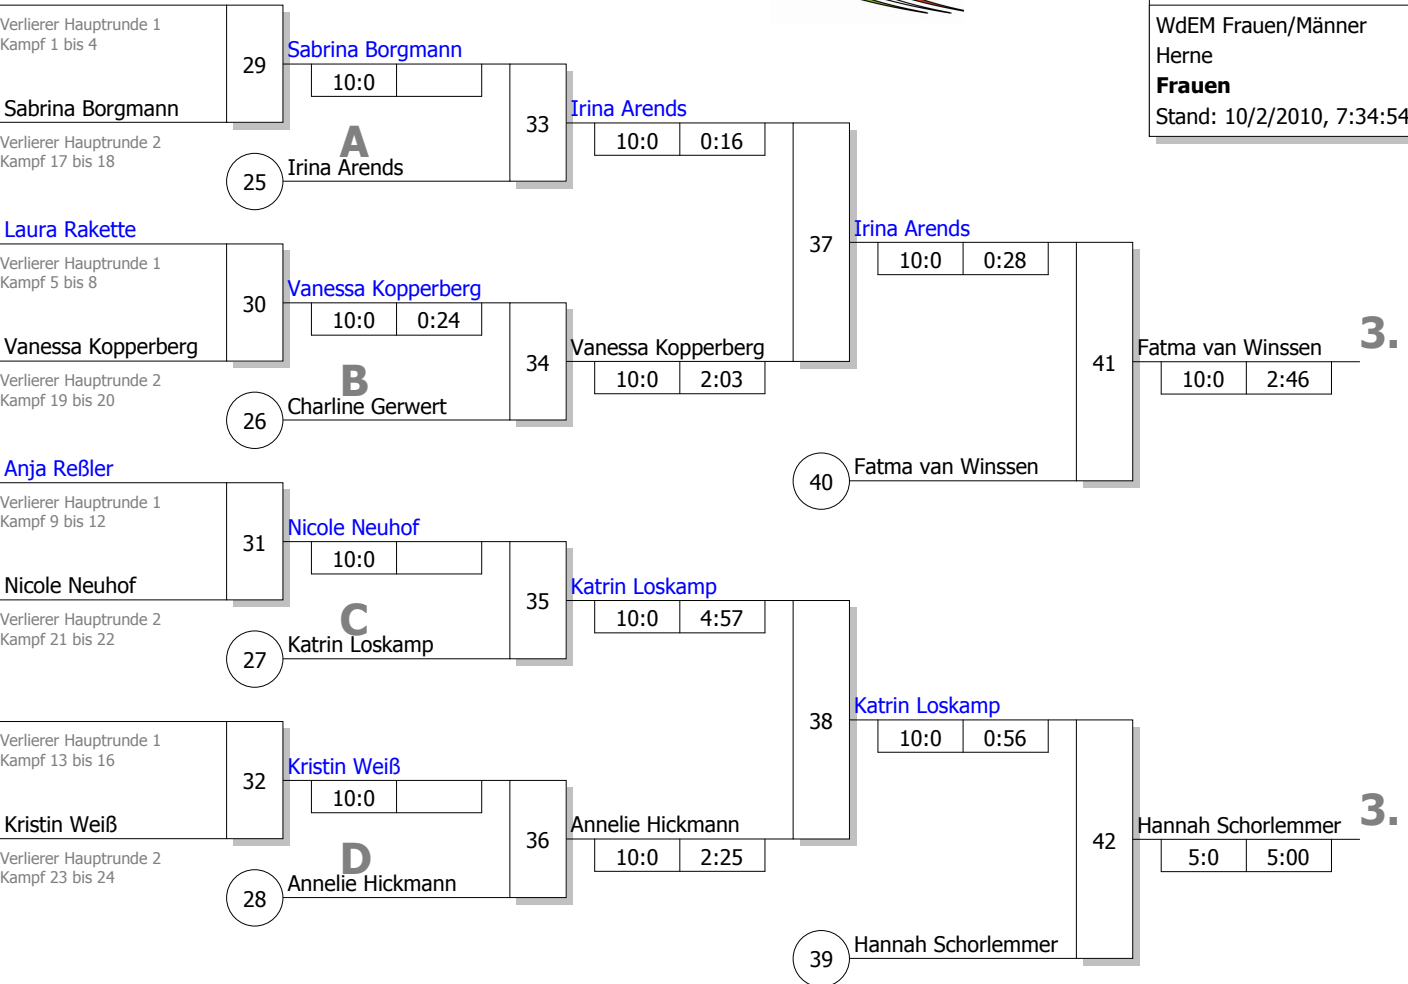

Haupttrunde, Los-Nr.

KO-System 2x Trostrd. 32 mit 17 TN
 Haupttrunde (Blatt 1 von 2)
 WdEM Frauen/Männer
 Herne 10/2/2010
Frauen -57 kg
 Stand: 10/2/2010, 7:34:54 PM

1	Irina Arends Stella Bevergern	MS 1
17		
9	Kristina Laaser 1. Essener JC	D 2
25	Swantje Kaiser JC Bushido Köln-Süd **	NR N1
5	Sabrina Borgmann TV Jahn Minden	DT 1
21		
13		
29	Sabine Struve DJK VFL Willich *	GS G1
3	Vanessa Kopperberg JC Wermelskirchen	K 1
19		
11	Laura Rakette TV 05 Neubeckum	MS 3
27	Hannah Schorlemmer SU Witten-Annen **	NR N3
7	Charline Gerwert Judoka Rauxel	AR 2
23		
15		
31		
2	Nicole Neuhoof 1. Essener JC	D 1
18		
10	Anja Reßler KSV Erkenschwick	MS 2
26	Fatma van Winssen SU Witten-Annen **	NR N2
6		
22		
14	Maren Steinbrink PSV Bochum	AR 3
30	Katrin Loskamp JC 71 Düsseldorf *	GS G2
4	Alexandra Zwirner SU Witten-Annen	AR 1
20		
12	Kristin Weiß 1. Essener JC	D 3
28		
8	Annelie Hickmann JC Haaren	K 2
24		
16		
32		

Legende

Kampffolge-Nummer
 Sieger-Name
 Zeit
 Unterbewertung

Trostrunde aller Verlierer gegen Poolsieger aus Pool

KO-System 2x Trostrd. 32 mit 17 TN
 Trost und Finalrunde (Blatt 2 von 2)

WdEM Frauen/Männer
 Herne 10/2/2010
Frauen -57 kg
 Stand: 10/2/2010, 7:34:54 PM

Ergebnis

1.	Alexandra Zwirner	SU Witten-Annen	AR :
2.	Sabine Struve	DJK VFL Willich *	GS (
3.	Fatma van Winssen	SU Witten-Annen **	NR
3.	Hannah Schorlemmer	SU Witten-Annen **	NR
5.	Irina Arends	Stella Bevergern	MS
5.	Katrin Loskamp	JC 71 Düsseldorf *	GS (
7.	Vanessa Kopperberg	JC Wermelskirchen	K 1
7.	Annelie Hickmann	JC Haaren	K 2