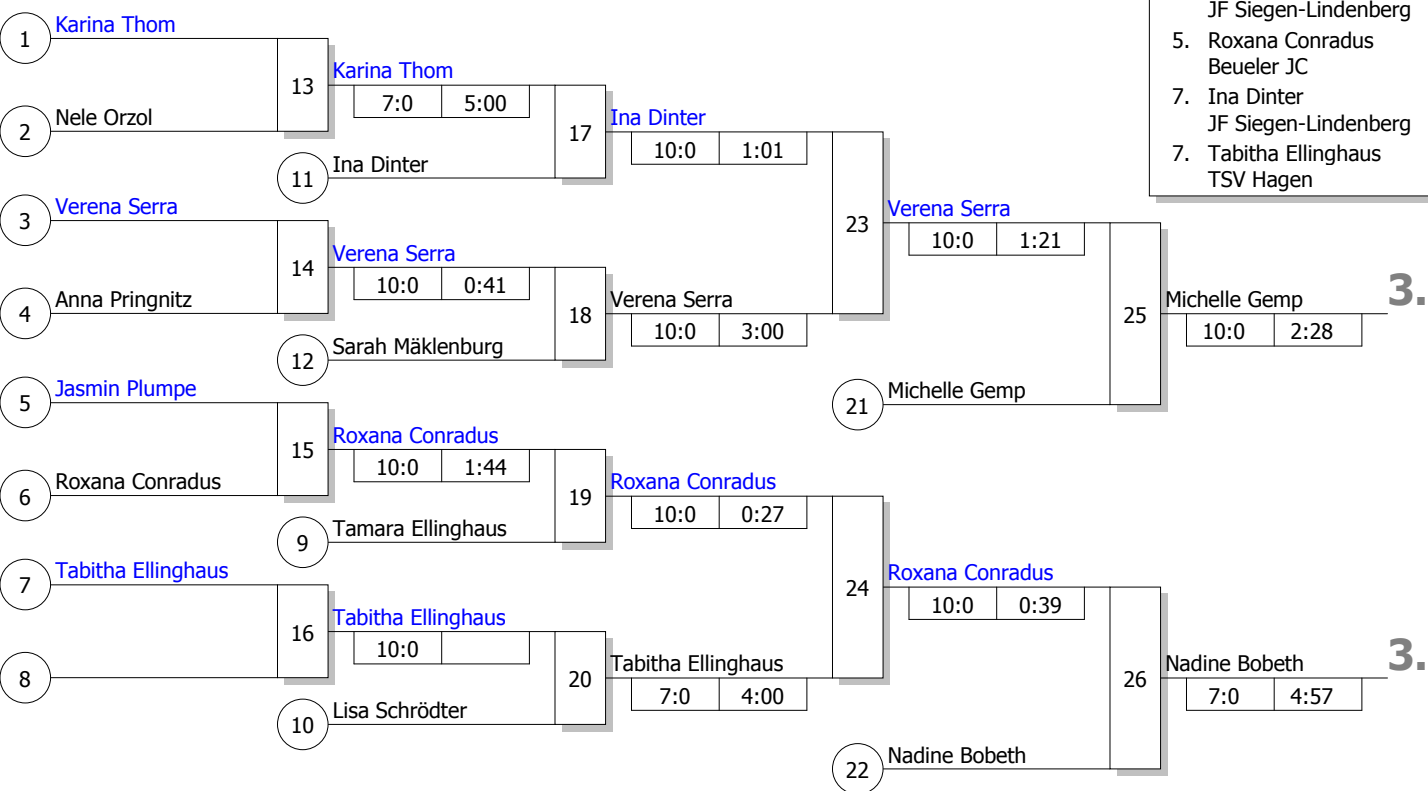

**Hauptrunde, Los-Nr.**

Doppel-KO-System 16 mit 15 TN

LST U13/U16 w  
 Duisburg 10/9/2010  
**Frauen u16** -57 kg  
 Stand: 10/9/2010, 7:29:48 PM

1	Lara Friedrich TV Friesen Telgte	MS
9	Karina Thom SU Witten-Annen	AR
5	Nele Orzol DJK Eintracht Borbeck	D
13	Tamara Ellinghaus TSV Hagen	AR
3	Michelle Gemp PSV Duisburg	D
11	Verena Serra JF Siegen-Lindenberg	AR
7	Anna Pringnitz DJK Roland Köln-West	K
15	Lisa Schrödter JC Schloß Neuhaus	DT
2	Jasmin Plumpe Stella Bevergern	MS
10	Ina Dinter JF Siegen-Lindenberg	AR
6	Roxana Conradus Beueler JC	K
14	Nadine Bobeth JC Dortmund West	AR
4	Samira Heisel PSV Duisburg	D
12	Tabitha Ellinghaus TSV Hagen	AR
8	Sarah Mäklenburg SU Witten-Annen	AR
16		

**Ergebnis**

1.	Samira Heisel	D
2.	Lara Friedrich	MS
3.	Michelle Gemp	D
3.	Nadine Bobeth	AR
5.	Verena Serra	AR
5.	Roxana Conradus	K
7.	Ina Dinter	AR
7.	Tabitha Ellinghaus	AR

**Trostrunde, Verlierer aus Kampf**

**Legende**