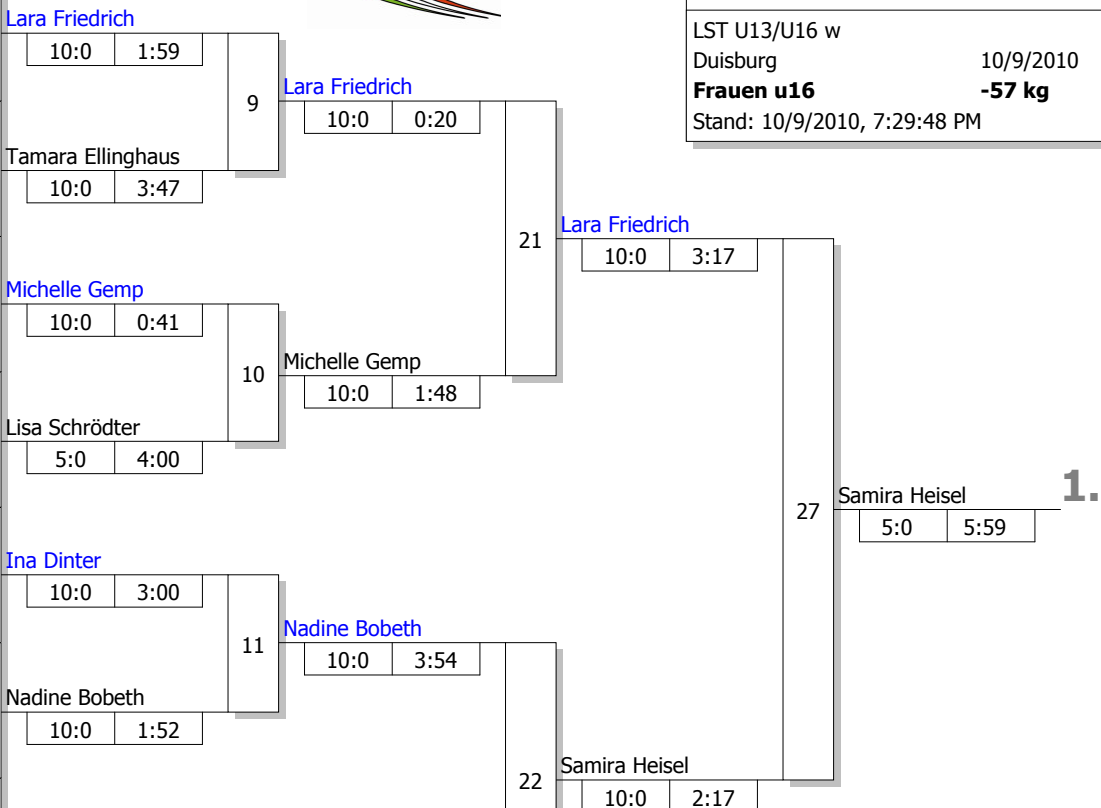

**Hauptrunde, Los-Nr.**

Doppel-KO-System 16 mit 15 TN

LST U13/U16 w  
 Duisburg 10/9/2010  
**Frauen u16** -57 kg  
 Stand: 10/9/2010, 7:29:48 PM

1	Lara Friedrich TV Friesen Telgte	MS
9	Karina Thom SU Witten-Annen	AR
5	Nele Orzol DJK Eintracht Borbeck	D
13	Tamara Ellinghaus TSV Hagen	AR
3	Michelle Gemp PSV Duisburg	D
11	Verena Serra JF Siegen-Lindenberg	AR
7	Anna Pringnitz DJK Roland Köln-West	K
15	Lisa Schrödter JC Schloß Neuhaus	DT
2	Jasmin Plumpe Stella Bevergern	MS
10	Ina Dinter JF Siegen-Lindenberg	AR
6	Roxana Conradus Beueler JC	K
14	Nadine Bobeth JC Dortmund West	AR
4	Samira Heisel PSV Duisburg	D
12	Tabitha Ellinghaus TSV Hagen	AR
8	Sarah Mäklenburg SU Witten-Annen	AR
16		

**Ergebnis**

1.	Samira Heisel	D
2.	Lara Friedrich	MS
3.	Michelle Gemp	D
3.	Nadine Bobeth	AR
5.	Verena Serra	AR
5.	Roxana Conradus	K
7.	Ina Dinter	AR
7.	Tabitha Ellinghaus	AR

**Trostrunde, Verlierer aus Kampf**

**Legende**