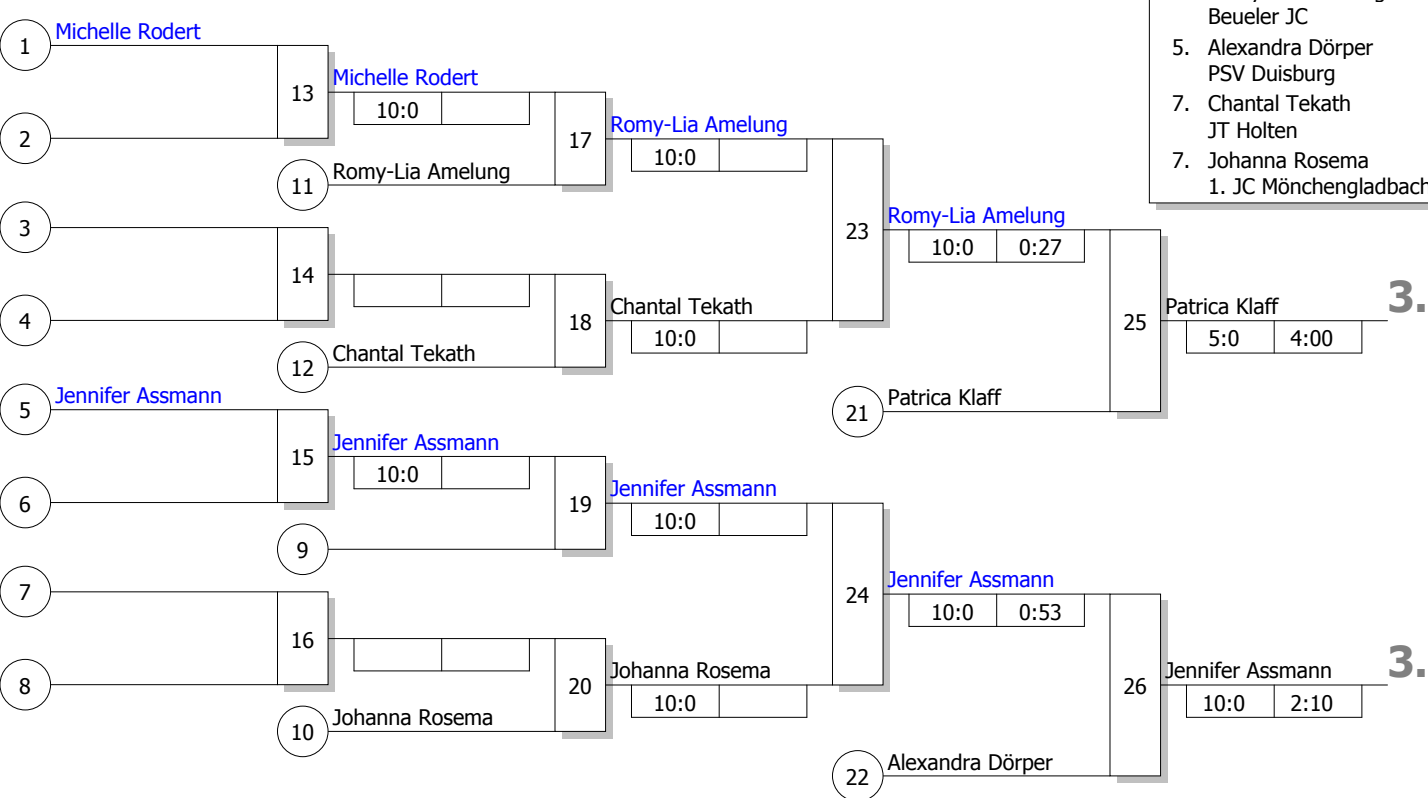

Doppel-KO-System 16 mit 9 TN

LST U13/U16 w
Duisburg 10/9/2010
Frauen u16 -48 kg
Stand: 10/9/2010, 7:29:15 PM

Ergebnis

1.	Maike Riehl JC Hennef	K
2.	Christina Ruschitzka Brander TV	K
3.	Patrica Klaff PSV Duisburg	D
3.	Jennifer Assmann TuS Lendringsen	AR
5.	Romy-Lia Amelung Beueler JC	K
5.	Alexandra Dörper PSV Duisburg	D
7.	Chantal Tekath JT Holten	D
7.	Johanna Rosema 1. JC Mönchengladbach	D

Trostrunde, Verlierer aus Kampf

Legende