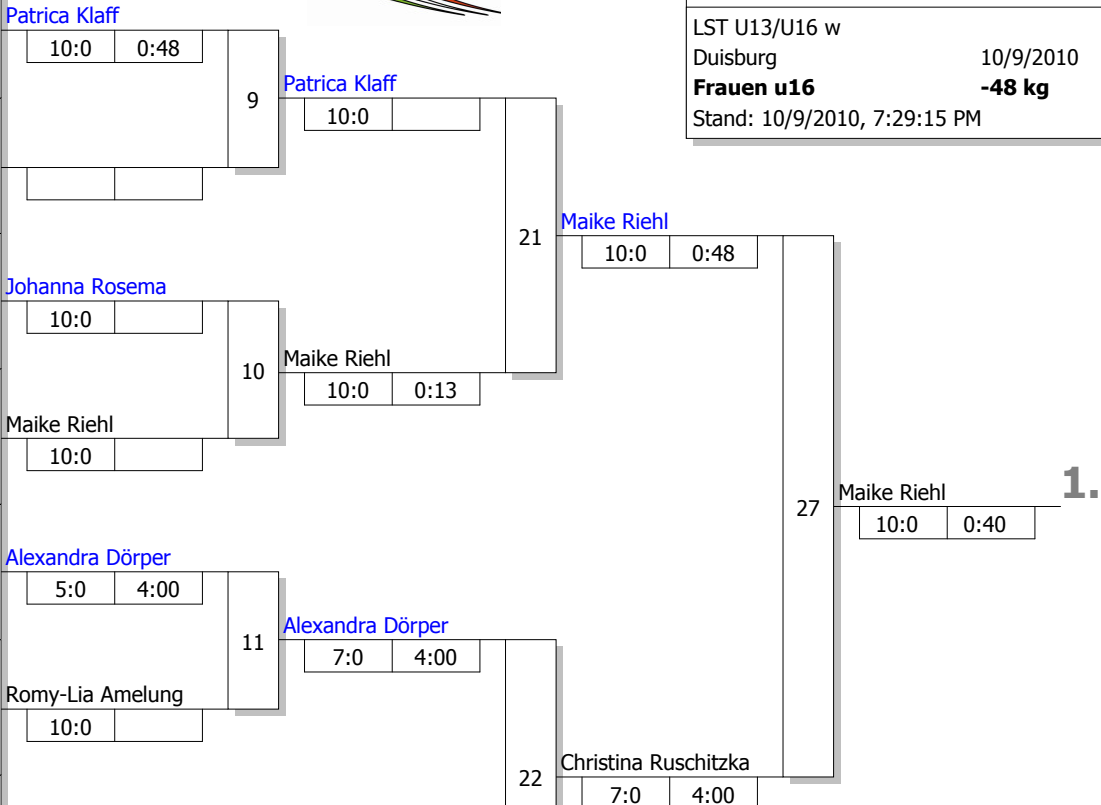

Hauptrunde, Los-Nr.

1	Patrica Klaff PSV Duisburg	D
9	Michelle Rodert TSV Bayer 04 Leverkusen	K
5		
13		
3	Johanna Rosema 1. JC Mönchengladbach	D
11		
7	Maike Riehl JC Hennef	K
15		
2	Alexandra Dörper PSV Duisburg	D
10	Jennifer Assmann TuS Lendringsen	AR
6	Romy-Lia Amelung Beueler JC	K
14		
4	Chantal Tekath JT Holten	D
12		
8	Christina Ruschitzka Brander TV	K
16		

Doppel-KO-System 16 mit 9 TN

LST U13/U16 w
Duisburg 10/9/2010
Frauen u16 -48 kg
Stand: 10/9/2010, 7:29:15 PM

Ergebnis

1.	Maike Riehl JC Hennef	K
2.	Christina Ruschitzka Brander TV	K
3.	Patrica Klaff PSV Duisburg	D
3.	Jennifer Assmann TuS Lendringsen	AR
5.	Romy-Lia Amelung Beueler JC	K
5.	Alexandra Dörper PSV Duisburg	D
7.	Chantal Tekath JT Holten	D
7.	Johanna Rosema 1. JC Mönchengladbach	D

Trostrunde, Verlierer aus Kampf

Legende