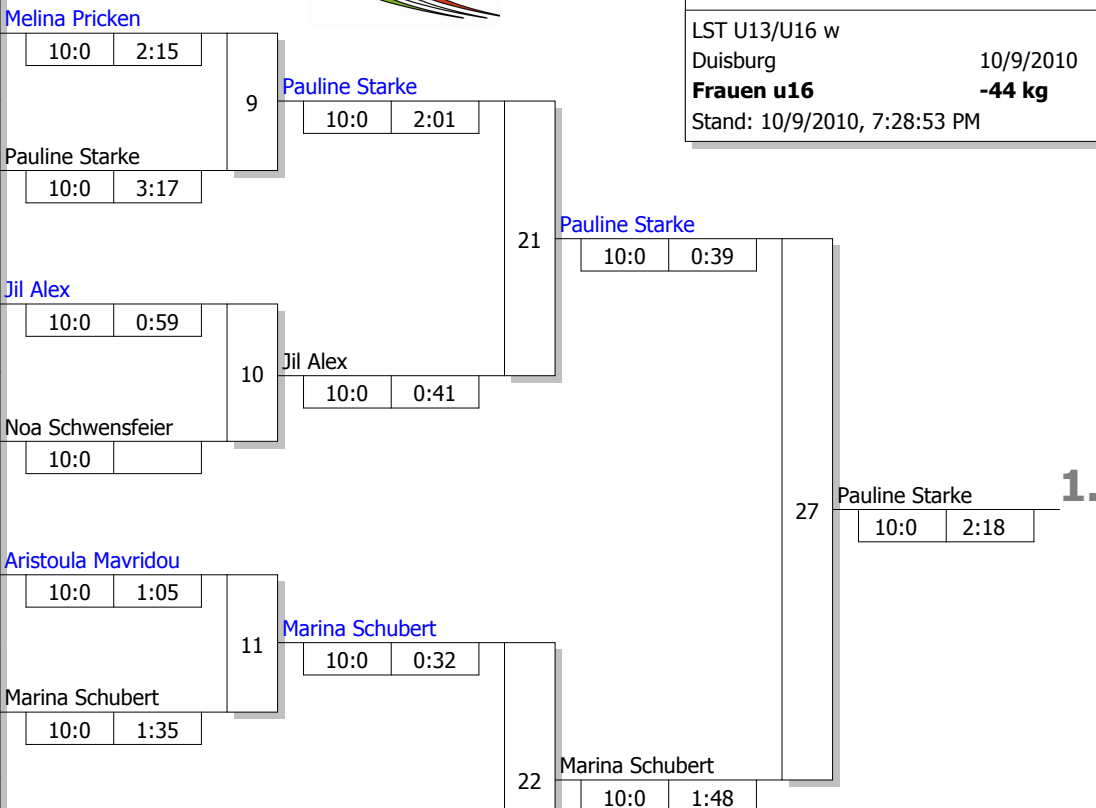

Hauptrunde, Los-Nr.

Doppel-KO-System 16 mit 14 TN

LST U13/U16 w
 Duisburg 10/9/2010
Frauen u16 -44 kg
 Stand: 10/9/2010, 7:28:53 PM

1	Chiara Niemeier Stella Bevergern	MS
9	Melina Pricken Samurai Porz	K
5	Johanna Schulze JC Hennef	K
13	Pauline Starke HLC Höxter	DT
3	Dilara Uyma MSV Duisburg	D
11	Jil Alex TuS Eichengrün Kamen	AR
7	Noa Schwensfeier JSC Erkelenz	K
15		
2	Aristoula Mavridou Hap-Ki-Do Club Oelde	MS
10	Nele Mülfarth Budoka Höntrop	AR
6	Marina Schubert JC Wermelskirchen	K
14	Jasmin Brinkmeier Wiedenbrücker TV	DT
4	Daniela Göbel Garather SV	D
12	Anja Buchta JV Siegerland	AR
8	Maja Steinmetz BS Yamato Hürth	K
16		

Ergebnis

1.	Pauline Starke	HLC Höxter	DT
2.	Marina Schubert	JC Wermelskirchen	K
3.	Jil Alex	TuS Eichengrün Kamen	AR
3.	Melina Pricken	Samurai Porz	K
5.	Johanna Schulze	JC Hennef	K
5.	Daniela Göbel	Garather SV	D
7.	Maja Steinmetz	BS Yamato Hürth	K
7.	Noa Schwensfeier	JSC Erkelenz	K

Trostrunde, Verlierer aus Kampf

Legende