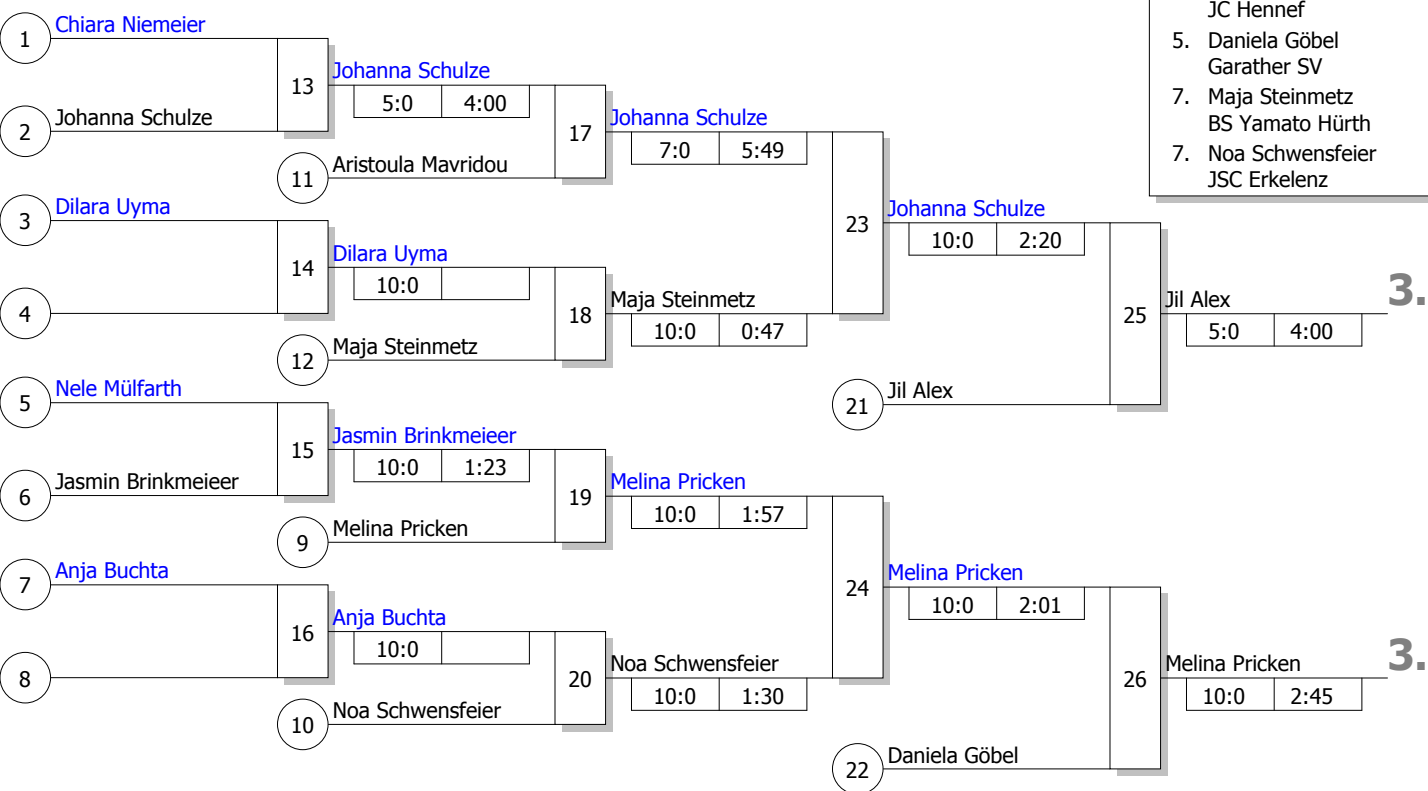

Hauptrunde, Los-Nr.

Doppel-KO-System 16 mit 14 TN

LST U13/U16 w
 Duisburg 10/9/2010
Frauen u16 -44 kg
 Stand: 10/9/2010, 7:28:53 PM

1	Chiara Niemeier Stella Bevergern	MS
9	Melina Pricken Samurai Porz	K
5	Johanna Schulze JC Hennef	K
13	Pauline Starke HLC Höxter	DT
3	Dilara Uyma MSV Duisburg	D
11	Jil Alex TuS Eichengrün Kamen	AR
7	Noa Schwensfeier JSC Erkelenz	K
15		
2	Aristoula Mavridou Hap-Ki-Do Club Oelde	MS
10	Nele Mülfarth Budoka Höntrop	AR
6	Marina Schubert JC Wermelskirchen	K
14	Jasmin Brinkmeier Wiedenbrücker TV	DT
4	Daniela Göbel Garather SV	D
12	Anja Buchta JV Siegerland	AR
8	Maja Steinmetz BS Yamato Hürth	K
16		

Ergebnis

1.	Pauline Starke	HLC Höxter	DT
2.	Marina Schubert	JC Wermelskirchen	K
3.	Jil Alex	TuS Eichengrün Kamen	AR
3.	Melina Pricken	Samurai Porz	K
5.	Johanna Schulze	JC Hennef	K
5.	Daniela Göbel	Garather SV	D
7.	Maja Steinmetz	BS Yamato Hürth	K
7.	Noa Schwensfeier	JSC Erkelenz	K

Trostrunde, Verlierer aus Kampf

Legende