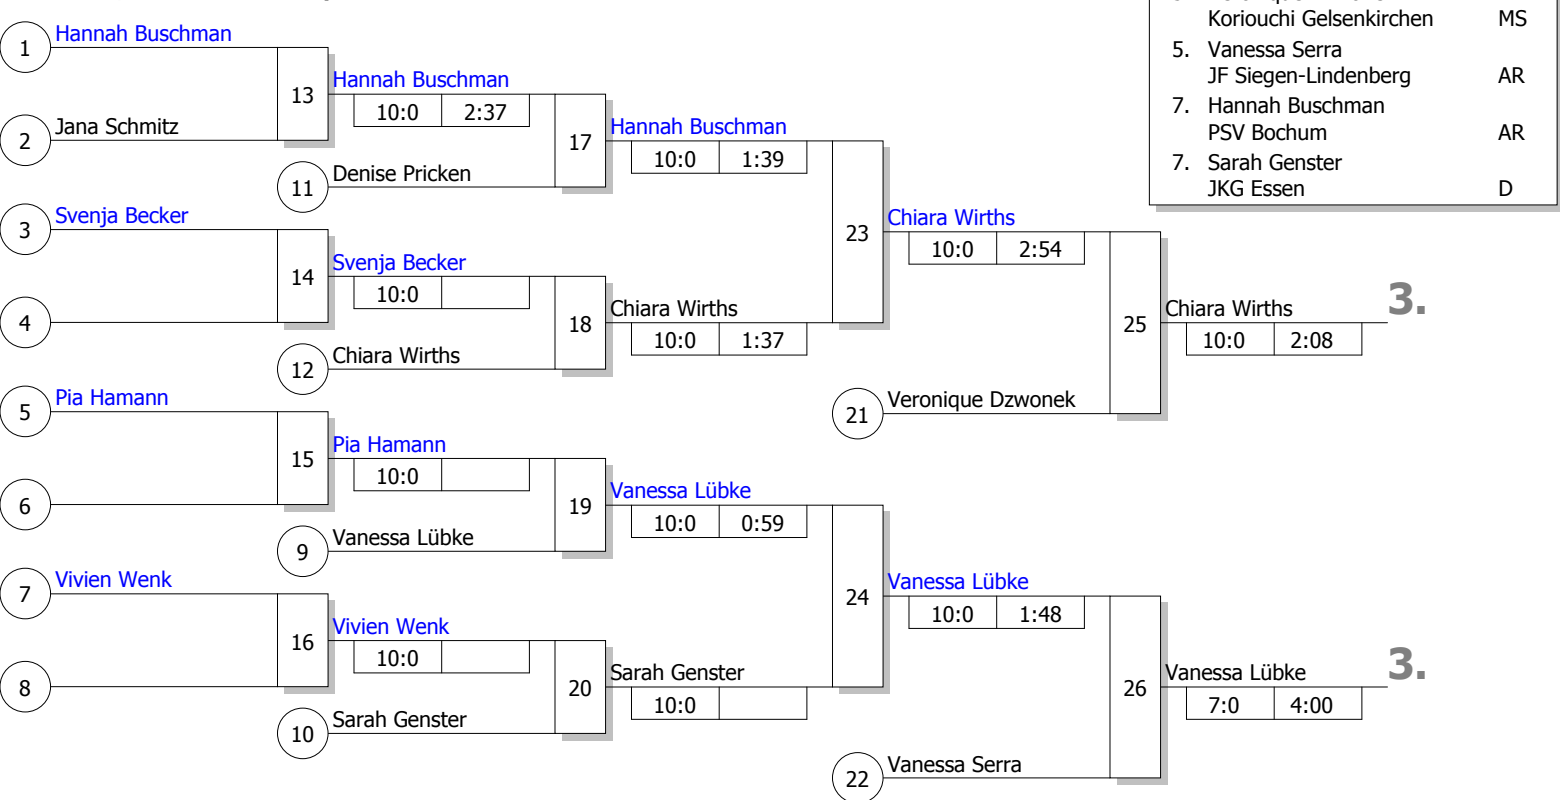

Hauptrunde, Los-Nr.

1	Veronique Dzwonek Koriouchi Gelsenkirchen	MS
9	Hannah Buschman PSV Bochum	AR
5	Vanessa Lübke JJJC Yamanashi Porz	K
13	Jana Schmitz 1. JC Mönchengladbach	D
3	Sarah Genster JKG Essen	D
11	Svenja Becker HLC Höxter	DT
7	Nathalie Passon TSV Bayer 04 Leverkusen	K
15		
2	Pia Hamann Tbd. Osterfeld	D
10	Vanessa Serra JF Siegen-Lindenberg	AR
6	Denise Pricken Samurai Porz	K
14		
4	Vivien Wenk JSC Erkelenz	K
12	Chiara Wirths SV Einigkeit Dornap	D
8	Lara Wüste Börde Union	AR
16		

Doppel-KO-System 16 mit 13 TN

LST U13/U16 w
Duisburg 10/9/2010
Frauen u16 -40 kg
Stand: 10/9/2010, 7:28:29 PM

Trostrunde, Verlierer aus Kampf

Legende