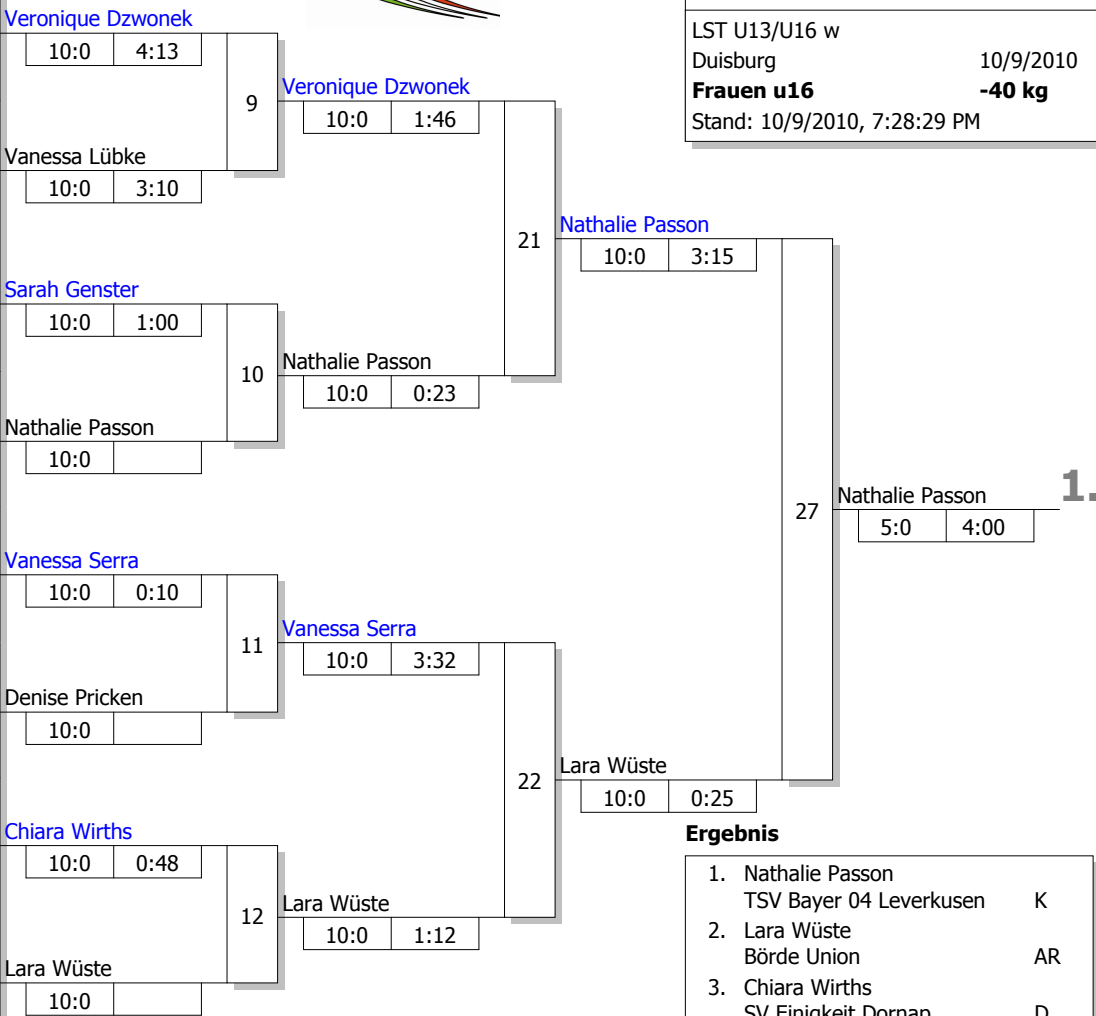

Hauptrunde, Los-Nr.

1	Veronique Dzwonek Koriouchi Gelsenkirchen	MS
9	Hannah Buschman PSV Bochum	AR
5	Vanessa Lübke JJJC Yamanashi Porz	K
13	Jana Schmitz 1. JC Mönchengladbach	D
3	Sarah Genster JKG Essen	D
11	Svenja Becker HLC Höxter	DT
7	Nathalie Passon TSV Bayer 04 Leverkusen	K
15		
2	Pia Hamann Tbd. Osterfeld	D
10	Vanessa Serra JF Siegen-Lindenberg	AR
6	Denise Pricken Samurai Porz	K
14		
4	Vivien Wenk JSC Erkelenz	K
12	Chiara Wirths SV Einigkeit Dornap	D
8	Lara Wüste Börde Union	AR
16		

Doppel-KO-System 16 mit 13 TN

LST U13/U16 w
Duisburg 10/9/2010
Frauen u16 -40 kg
Stand: 10/9/2010, 7:28:29 PM

Trostrunde, Verlierer aus Kampf

Legende