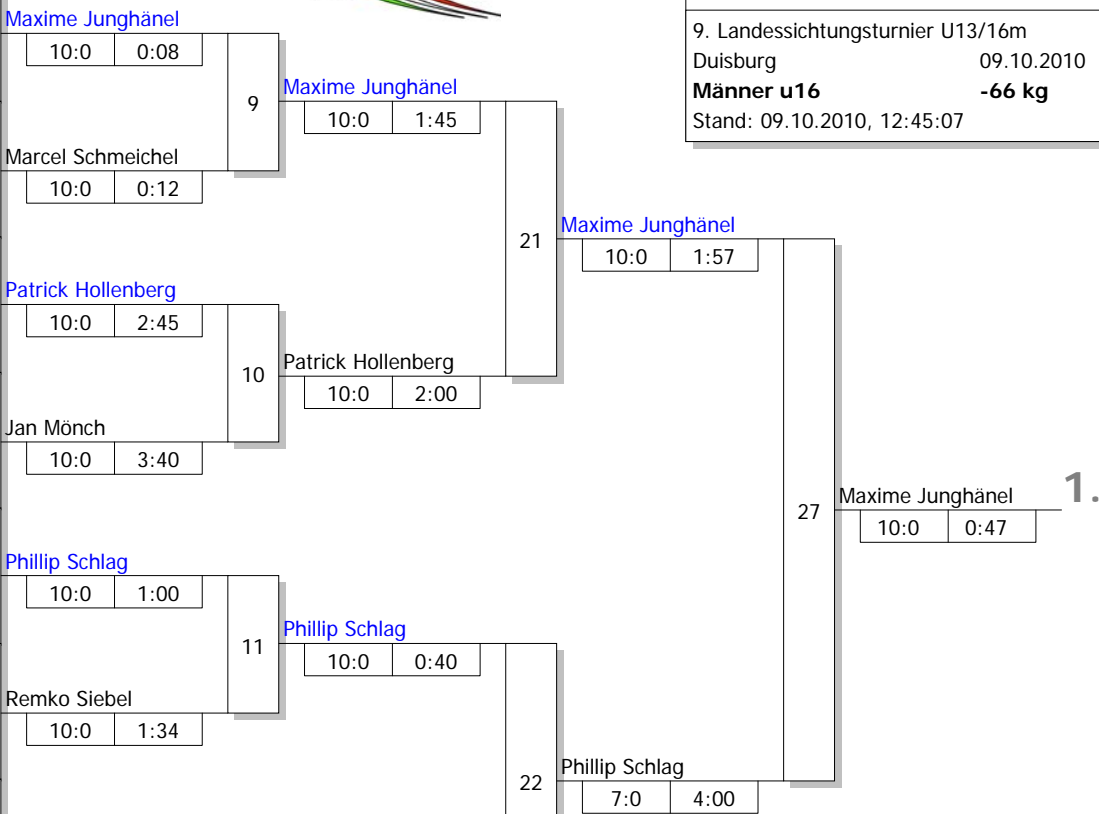

Hauptrunde, Los-Nr.

Doppel-KO-System 16 mit 15 TN

9. Landessichtungsturnier U13/16m  
 Duisburg 09.10.2010  
**Männer u16** -66 kg  
 Stand: 09.10.2010, 12:45:07

|    |   |      |
|----|---|------|
| 1  | Roman Löffler<br>JG Münster                   | MS   |
| 9  | Maxime Junghänel<br>SSF Bonn                  | K 1  |
| 5  | Benedikt Becker<br>TV-Jahn 06 Kapellen        | D 1  |
| 13 | Marcel Schmeichel<br>Sport Union Annen        | AR 1 |
| 3  | Patrick Hollenberg<br>JG Ibbenbüren           | MS   |
| 11 | Philipp Schütte<br>JC Holzwickede             | AR   |
| 7  | Nico Humburg<br>PSV Essen                     | D 1  |
| 15 | Jan Mönch<br>Tus Eichengrün 05                | AR 1 |
| 2  | Timo Walbring<br>JC 66 Bottrop                | MS   |
| 10 | Phillip Schlag<br>Judoka Wattenscheid         | AR   |
| 6  | Gero Heydorn<br>PSV Essen                     | D 1  |
| 14 | Remko Siebel<br>Judofreunde Siegen Lindenberg | AR 1 |
| 4  | Sascha Schmitz<br>JC 71 Düsseldorf            | D    |
| 12 | Jens Richter<br>Sport Union Annen             | AR 1 |
| 8  | Julien Block<br>KSV Moers                     | D 1  |
| 16 |   |      |

Ergebnis

- Maxime Junghänel  
SSF Bonn K 1
- Phillip Schlag  
Judoka Wattenscheid AR
- Philipp Schütte  
JC Holzwickede AR
- Sascha Schmitz  
JC 71 Düsseldorf D
- Patrick Hollenberg  
JG Ibbenbüren MS
- Marcel Schmeichel  
Sport Union Annen AR
- Remko Siebel  
Judofreunde Siegen Linden AR
- Jan Mönch  
Tus Eichengrün 05 AR

Trostrunde, Verlierer aus Kampf

Legende