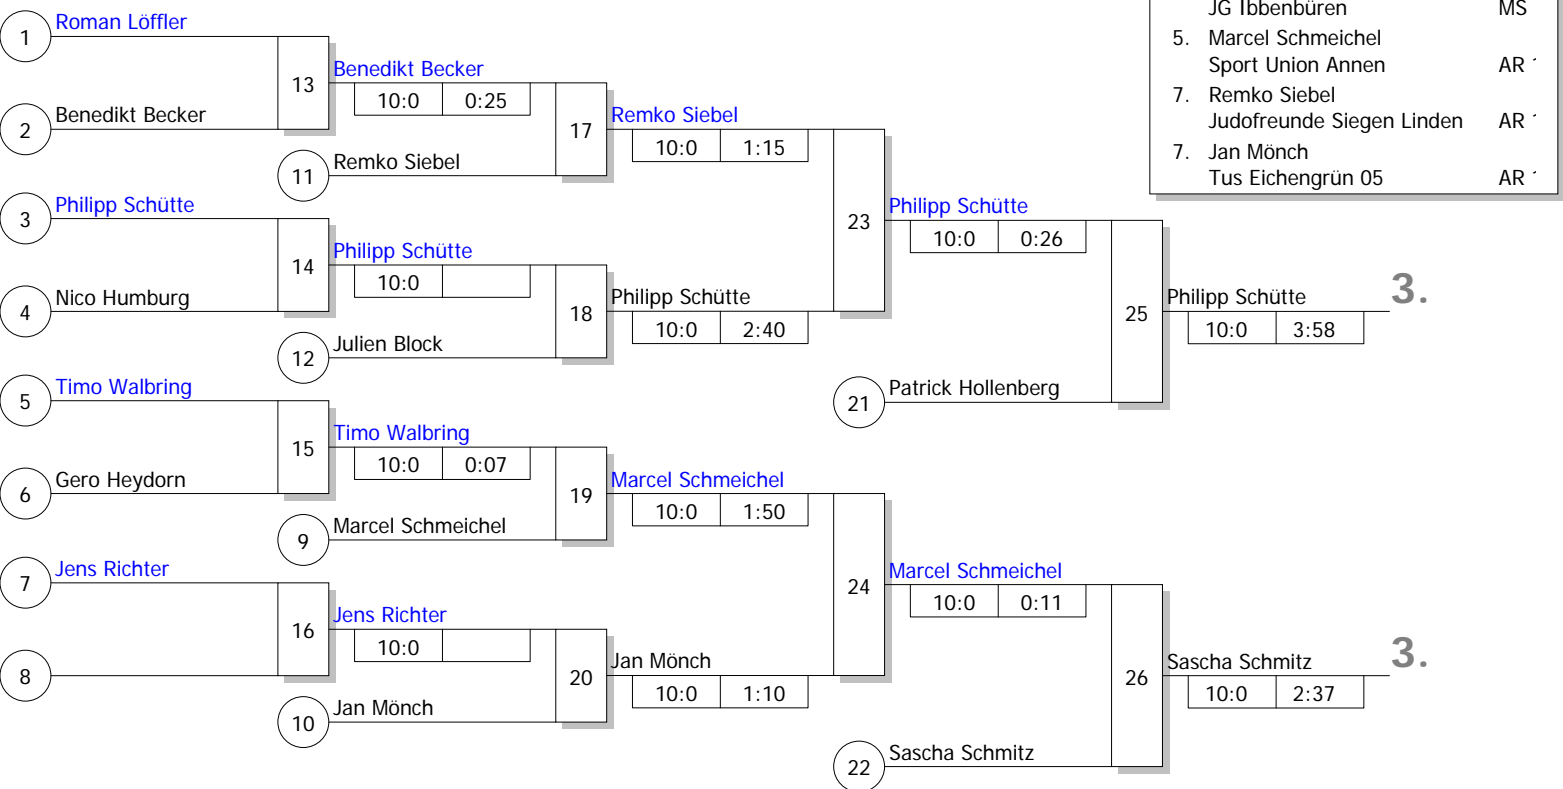

Hauptrunde, Los-Nr.

Doppel-KO-System 16 mit 15 TN

9. Landessichtungsturnier U13/16m  
 Duisburg 09.10.2010  
**Männer u16** -66 kg  
 Stand: 09.10.2010, 12:45:07

|    |   |      |
|----|---|------|
| 1  | Roman Löffler<br>JG Münster                   | MS   |
| 9  | Maxime Junghänel<br>SSF Bonn                  | K 1  |
| 5  | Benedikt Becker<br>TV-Jahn 06 Kapellen        | D 1  |
| 13 | Marcel Schmeichel<br>Sport Union Annen        | AR 1 |
| 3  | Patrick Hollenberg<br>JG Ibbenbüren           | MS   |
| 11 | Philipp Schütte<br>JC Holzwickede             | AR   |
| 7  | Nico Humburg<br>PSV Essen                     | D 1  |
| 15 | Jan Mönch<br>Tus Eichengrün 05                | AR 1 |
| 2  | Timo Walbring<br>JC 66 Bottrop                | MS   |
| 10 | Phillip Schlag<br>Judoka Wattenscheid         | AR   |
| 6  | Gero Heydorn<br>PSV Essen                     | D 1  |
| 14 | Remko Siebel<br>Judofreunde Siegen Lindenberg | AR 1 |
| 4  | Sascha Schmitz<br>JC 71 Düsseldorf            | D    |
| 12 | Jens Richter<br>Sport Union Annen             | AR 1 |
| 8  | Julien Block<br>KSV Moers                     | D 1  |
| 16 |   |      |

Ergebnis

- Maxime Junghänel  
SSF Bonn K 1
- Phillip Schlag  
Judoka Wattenscheid AR
- Philipp Schütte  
JC Holzwickede AR
- Sascha Schmitz  
JC 71 Düsseldorf D
- Patrick Hollenberg  
JG Ibbenbüren MS
- Marcel Schmeichel  
Sport Union Annen AR
- Remko Siebel  
Judofreunde Siegen Linden AR
- Jan Mönch  
Tus Eichengrün 05 AR

Trostrunde, Verlierer aus Kampf

Legende