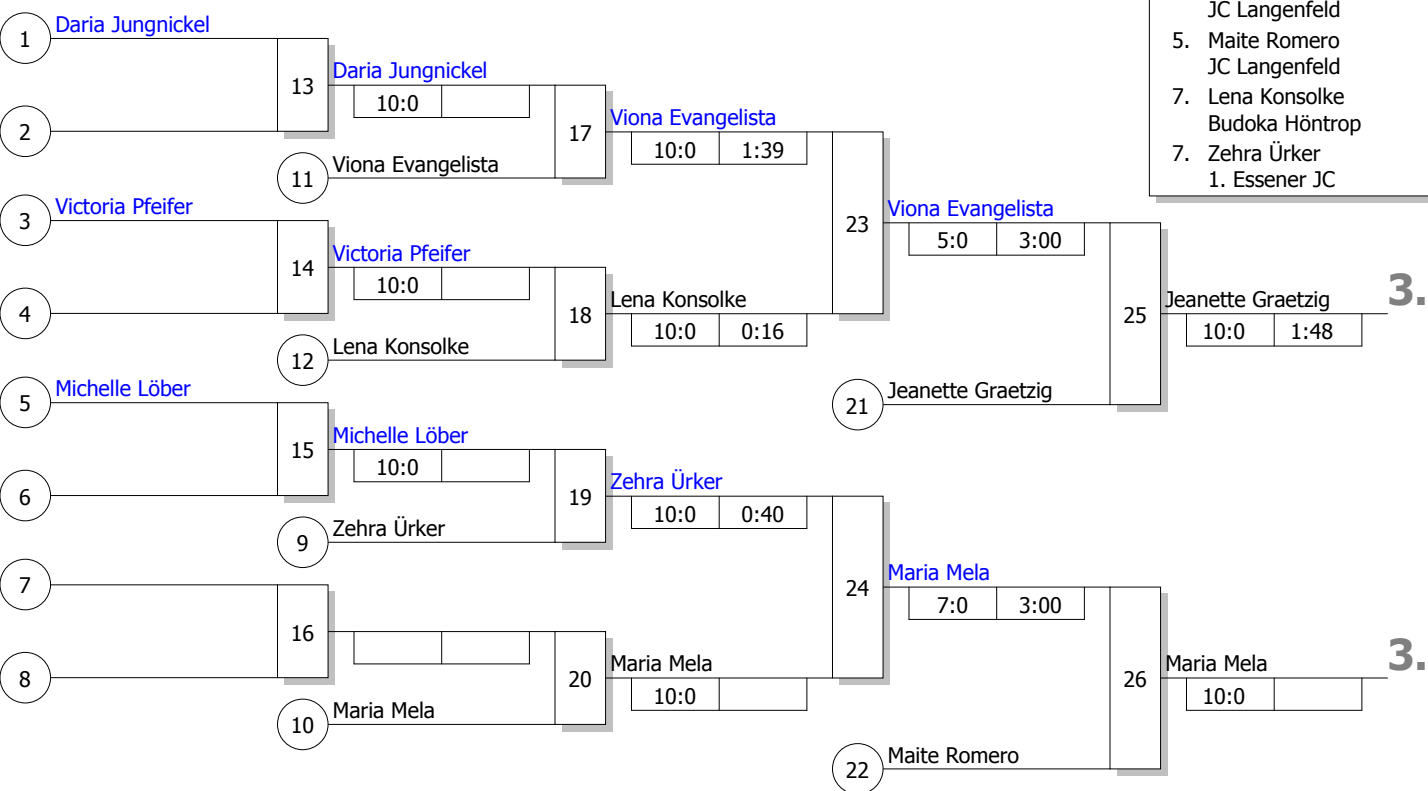

Doppel-KO-System 16 mit 11 TN

LST U13/U16 w
Duisburg 10/9/2010
Jugend u13 w -48 kg
Stand: 10/10/2010, 6:43:20 PM

Ergebnis

1.	Naima Günther SSF-Bonn	K
2.	Johanna Katrin Bürgener JC Wermelskirchen	K
3.	Jeanette Graetzig JG Ladbergen	MS
3.	Maria Mela JC Langenfeld	D
5.	Viona Evangelista JC Langenfeld	D
5.	Maite Romero JC Langenfeld	D
7.	Lena Konsolke Budoka Höntrop	AR
7.	Zehra Ürker 1. Essener JC	D

Trostrunde, Verlierer aus Kampf

Legende