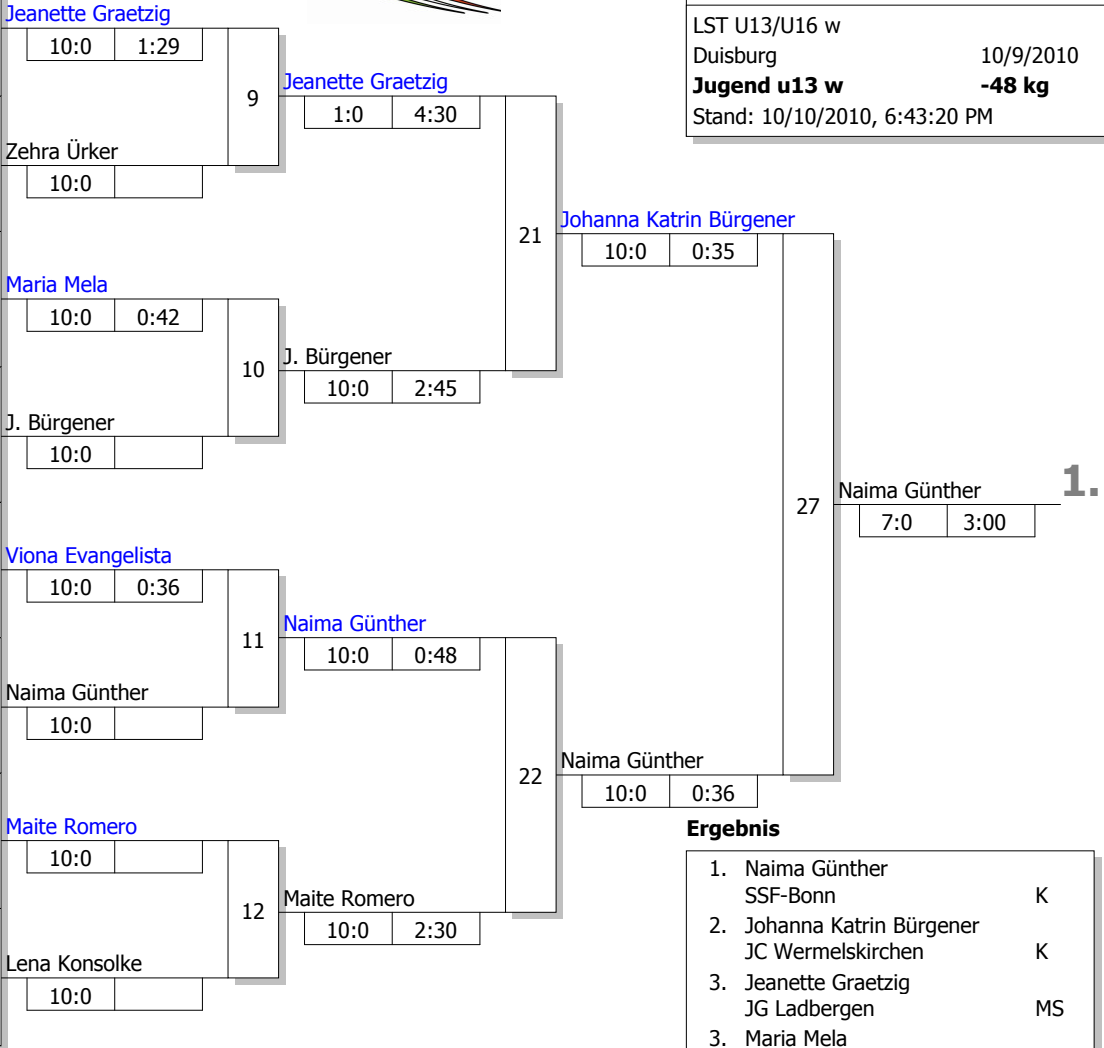

Hauptrunde, Los-Nr.

1	Jeanette Graetzig JG Ladbergen	MS
9	Daria Jungnickel Kodokan Olsberg	AR
5	Zehra Ürker 1. Essener JC	D
13		
3	Maria Mela JC Langenfeld	D
11	Victoria Pfeifer JF Siegen-Lindenberg	AR
7	Johanna Katrin Bürgener JC Wermelskirchen	K
15		
2	Viona Evangelista JC Langenfeld	D
10	Michelle Löber DJK Eintracht Borbeck	D
6	Naima Günther SSF-Bonn	K
14		
4	Maite Romero JC Langenfeld	D
12		
8	Lena Konsolke Budoka Höntrop	AR
16		

Doppel-KO-System 16 mit 11 TN

LST U13/U16 w
Duisburg 10/9/2010
Jugend u13 w -48 kg
Stand: 10/10/2010, 6:43:20 PM

Ergebnis

1.	Naima Günther SSF-Bonn	K
2.	Johanna Katrin Bürgener JC Wermelskirchen	K
3.	Jeanette Graetzig JG Ladbergen	MS
3.	Maria Mela JC Langenfeld	D
5.	Viona Evangelista JC Langenfeld	D
5.	Maite Romero JC Langenfeld	D
7.	Lena Konsolke Budoka Höntrop	AR
7.	Zehra Ürker 1. Essener JC	D

Trostrunde, Verlierer aus Kampf

Legende