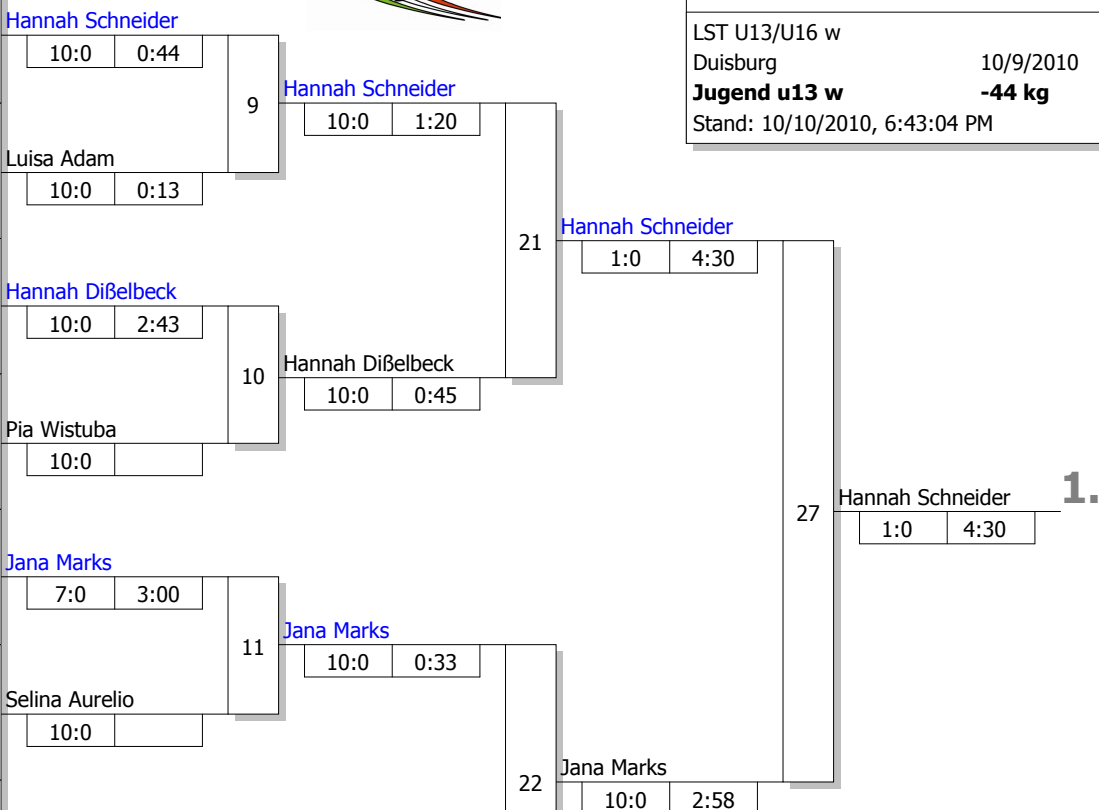

**Hauptrunde, Los-Nr.**

1	Anna Staack JC Banzai Gelsenkirchen	MS
9	Hannah Schneider JC Hennef	K
5	Hannah Bruckmann DJK Eintracht Borbeck	D
13	Luisa Adam JF Siegen-Lindenberg	AR
3	Clara Brinkmann PSV Duisburg	D
11	Hannah Dißelbeck Budoka Höntrop	AR
7	Pia Wistuba Dümptener TV	D
15		
2	Jana Marks JC Banzai Gelsenkirchen	MS
10	Samanta Kaczykowski JSC Erkelenz	K
6	Selina Aurelio JC Langenfeld	D
14		
4	Eva Ehringsfeld JC Haldern	D
12	Michelle Bazynski PSV Bochum	AR
8	Cara Junghänel SSF-Bonn	K
16		

Doppel-KO-System 16 mit 13 TN

LST U13/U16 w  
Duisburg 10/9/2010  
**Jugend u13 w** -44 kg  
Stand: 10/10/2010, 6:43:04 PM

**Ergebnis**

1.	Hannah Schneider	
	JC Hennef	K
2.	Jana Marks	
	JC Banzai Gelsenkirchen	MS
3.	Hannah Dißelbeck	
	Budoka Höntrop	AR
3.	Cara Junghänel	
	SSF-Bonn	K
5.	Anna Staack	
	JC Banzai Gelsenkirchen	MS
5.	Eva Ehringsfeld	
	JC Haldern	D
7.	Michelle Bazynski	
	PSV Bochum	AR
7.	Luisa Adam	
	JF Siegen-Lindenberg	AR

**Trostrunde, Verlierer aus Kampf**

**Legende**