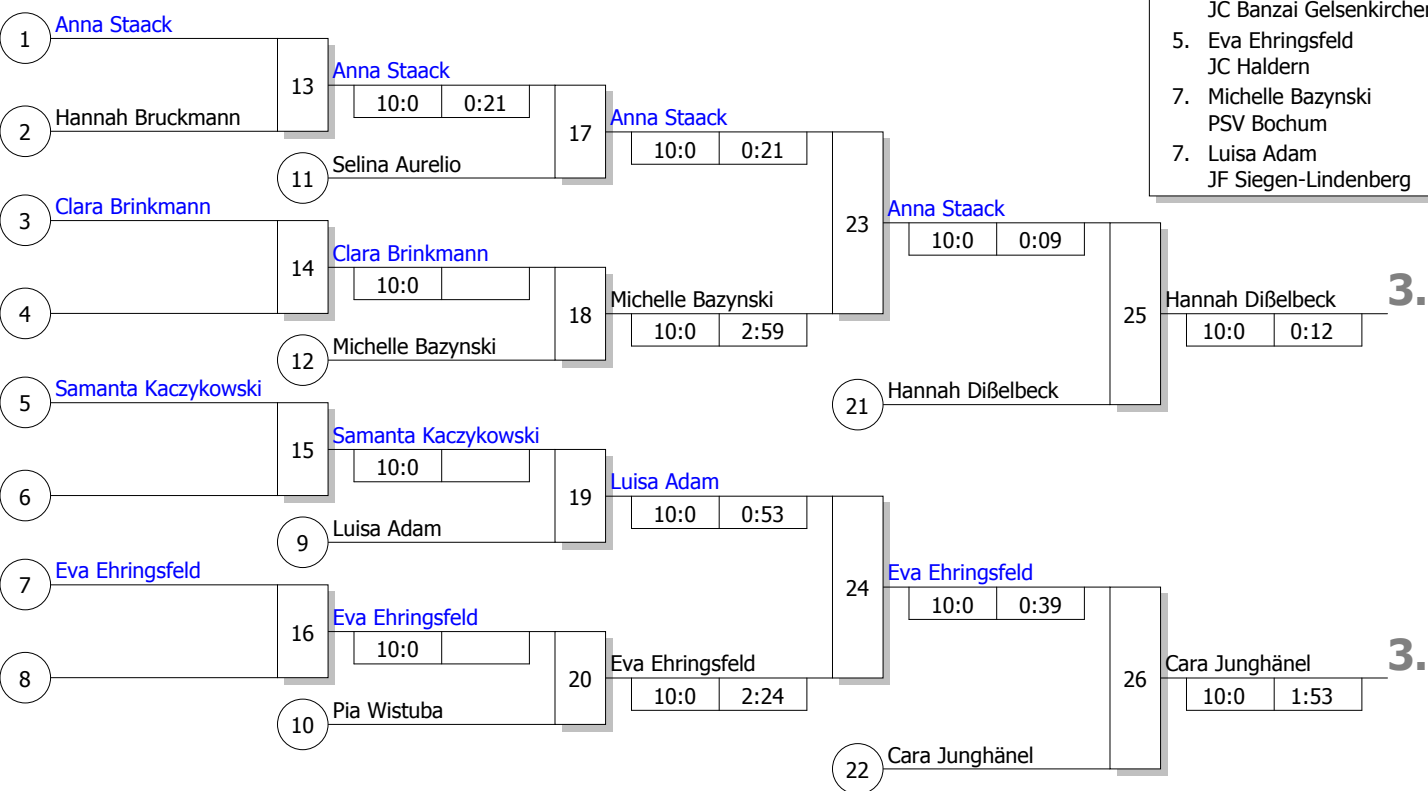

Doppel-KO-System 16 mit 13 TN

LST U13/U16 w  
Duisburg 10/9/2010  
**Jugend u13 w** -44 kg  
Stand: 10/10/2010, 6:43:04 PM

**Ergebnis**

1.	Hannah Schneider	
	JC Hennef	K
2.	Jana Marks	
	JC Banzai Gelsenkirchen	MS
3.	Hannah Dißelbeck	
	Budoka Höntrop	AR
3.	Cara Junghänel	
	SSF-Bonn	K
5.	Anna Staack	
	JC Banzai Gelsenkirchen	MS
5.	Eva Ehringsfeld	
	JC Haldern	D
7.	Michelle Bazynski	
	PSV Bochum	AR
7.	Luisa Adam	
	JF Siegen-Lindenberg	AR

**Trostrunde, Verlierer aus Kampf**

**Legende**