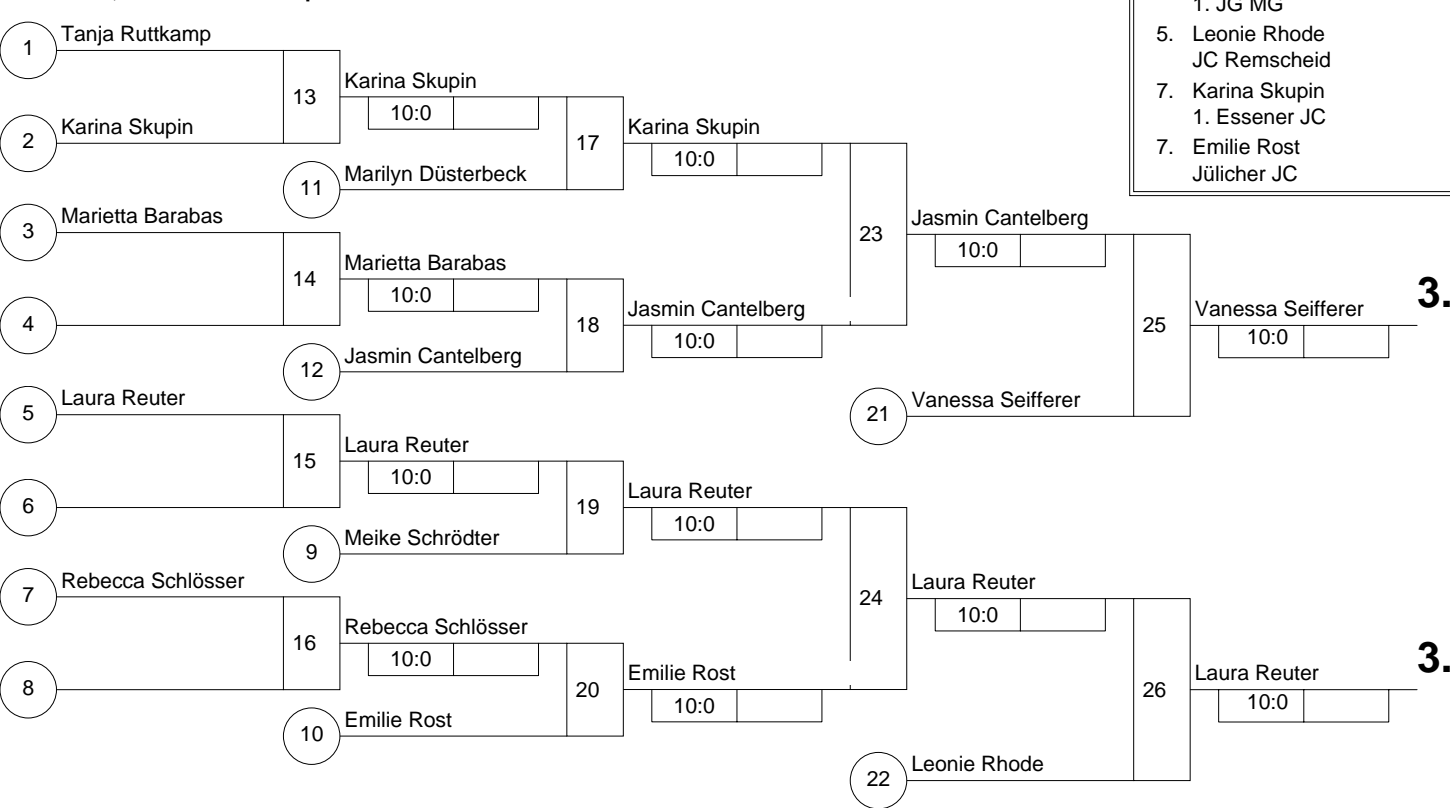

Hauptrunde, Los-Nr.

1	Meike Schrödter Budo-Club Kamp-Lintfort	D	1
9	Tanja Ruttkamp JC Wermelskirchen	D 1	1
5	Karina Skupin 1. Essener JC	D	2
13	Anja Fischer BEUELER JUDO CLUB	K 1	2
3	Marietta Barabas VdS Nievenheim	D	3
11	Vanessa Seifferer Brühler Turnverein 1879 e	K 1	3
7	Emilie Rost Jülicher JC	D	4
15			4
2	Laura Reuter Garather SV	D	5
10	Fredericke Kuczniarz JC Bushido Köln Süd	K	5
6	Marilyn Düsterbeck Jülicher JC	D	6
14			6
4	Leonie Rhode JC Remscheid	D	7
12	Rebecca Schlösser 1.Bocklemünder Judo Club	K 1	7
8	Jasmin Cantelberg 1. JG MG	D	8
16			8

Doppel-KO-System 16 mit 13 TN

6.Rheinland-Open Jugend U 14 m/w
Mönchengladbach -57 kg
14.03.2010 Jugend u17 w
Stand: 14.03.2010, 16:03:17

- | | | | |
|----|----------------------|---------------------------|-----|
| 1. | Anja Fischer | BEUELER JUDO CLUB | K 1 |
| 2. | Fredericke Kuczniarz | JC Bushido Köln Süd | K |
| 3. | Vanessa Seifferer | Brühler Turnverein 1879 e | K 1 |
| 3. | Laura Reuter | Garather SV | D |
| 5. | Jasmin Cantelberg | 1. JG MG | D |
| 5. | Leonie Rhode | JC Remscheid | D |
| 7. | Karina Skupin | 1. Essener JC | D |
| 7. | Emilie Rost | Jülicher JC | D |

Trostrunde, Verlierer aus Kampf

Legende