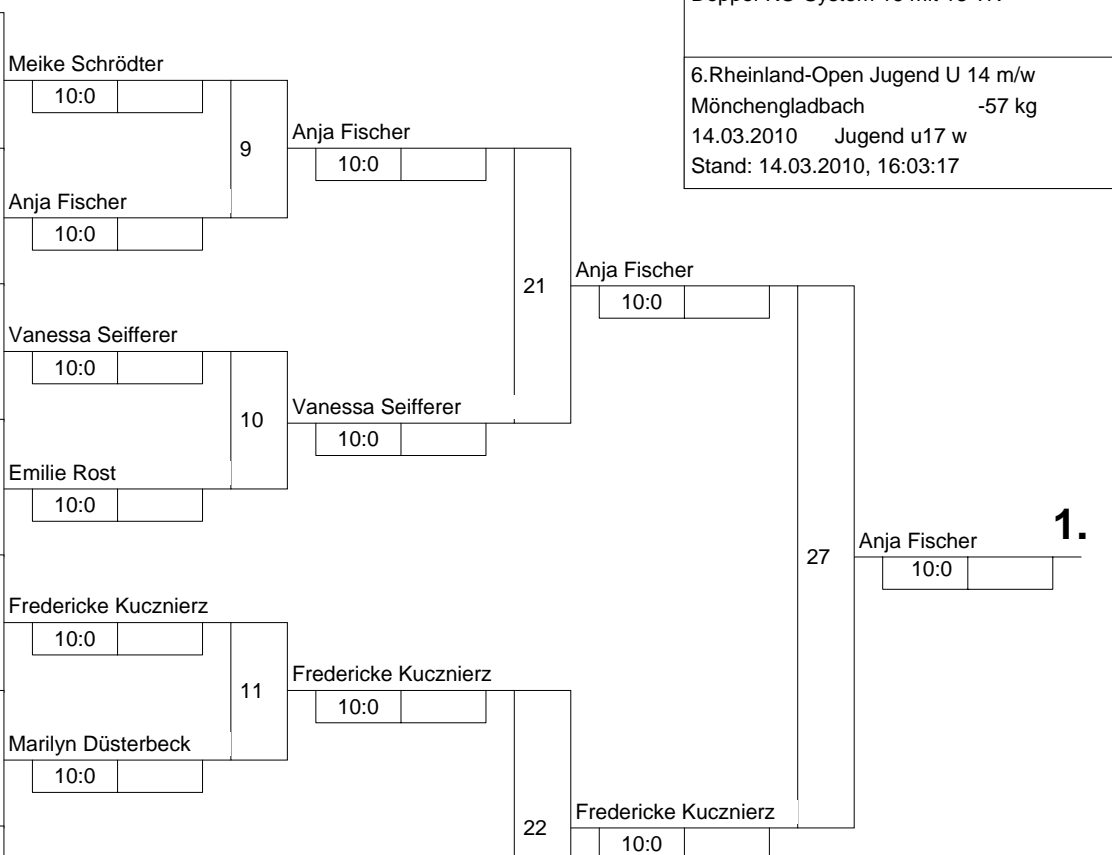

Hauptrunde, Los-Nr.

1	Meike Schrödter Budo-Club Kamp-Lintfort	D	1
9	Tanja Ruttkamp JC Wermelskirchen	D 1	1
5	Karina Skupin 1. Essener JC	D	2
13	Anja Fischer BEUELER JUDO CLUB	K 1	2
3	Marietta Barabas VdS Nievenheim	D	3
11	Vanessa Seifferer Brühler Turnverein 1879 e	K 1	3
7	Emilie Rost Jülicher JC	D	4
15			4
2	Laura Reuter Garather SV	D	5
10	Fredericke Kuczniarz JC Bushido Köln Süd	K	5
6	Marilyn Düsterbeck Jülicher JC	D	6
14			6
4	Leonie Rhode JC Remscheid	D	7
12	Rebecca Schlösser 1.Bocklemünder Judo Club	K 1	7
8	Jasmin Cantelberg 1. JG MG	D	8
16			8

Doppel-KO-System 16 mit 13 TN

6.Rheinland-Open Jugend U 14 m/w
Mönchengladbach -57 kg
14.03.2010 Jugend u17 w
Stand: 14.03.2010, 16:03:17

- | | | | |
|----|----------------------|---------------------------|-----|
| 1. | Anja Fischer | BEUELER JUDO CLUB | K 1 |
| 2. | Fredericke Kuczniarz | JC Bushido Köln Süd | K |
| 3. | Vanessa Seifferer | Brühler Turnverein 1879 e | K 1 |
| 3. | Laura Reuter | Garather SV | D |
| 5. | Jasmin Cantelberg | 1. JG MG | D |
| 5. | Leonie Rhode | JC Remscheid | D |
| 7. | Karina Skupin | 1. Essener JC | D |
| 7. | Emilie Rost | Jülicher JC | D |

Trostrunde, Verlierer aus Kampf

Legende