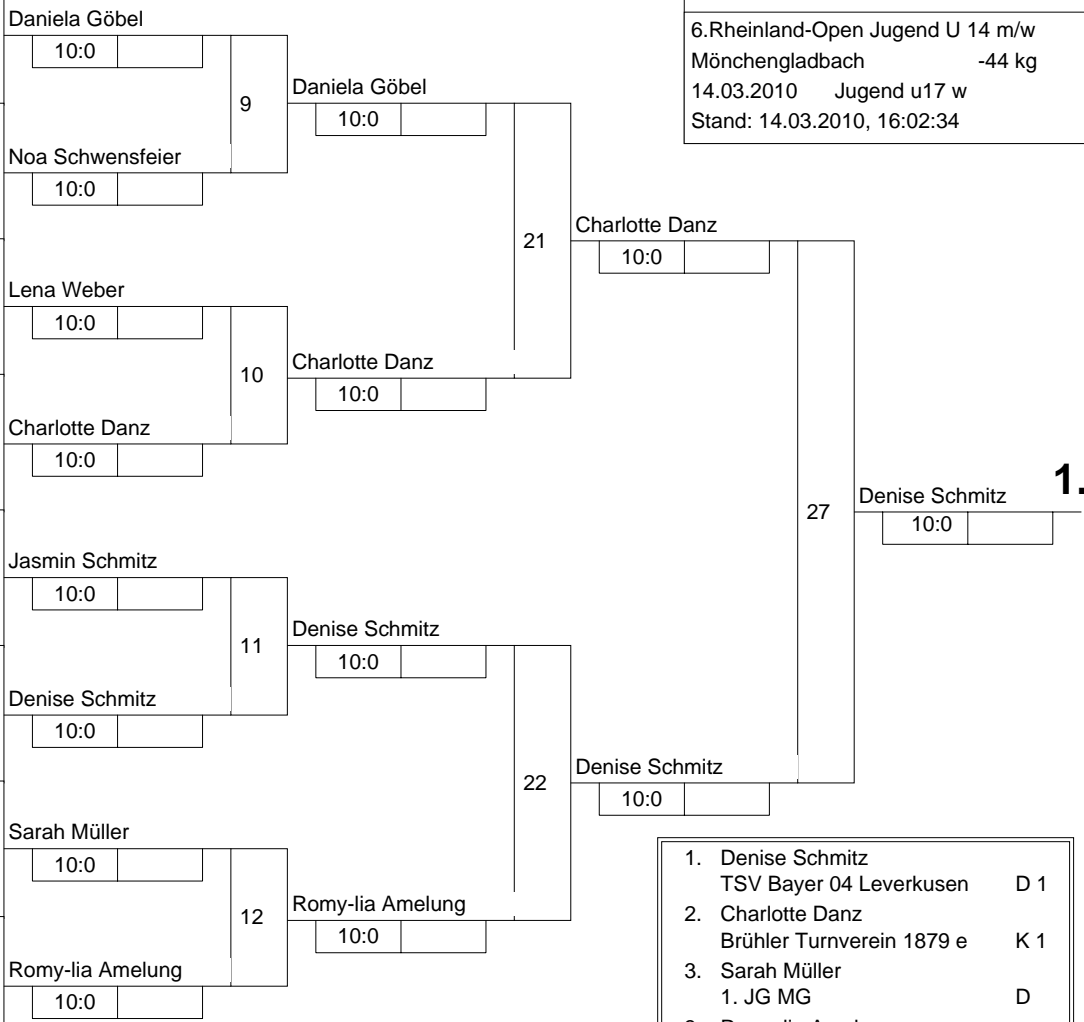

Hauptrunde, Los-Nr.

1	Daniela Göbel Garather SV	D	1
9	Maja Steinmetz Budo-Sport YAMATO Hürth 1	K 1	1
5	Noa Schwensfeier JSC Erkelenz	D 1	2
13			2
3	Lena Weber 1. JG MG	D	3
11			3
7	Charlotte Danz Brühler Turnverein 1879 e	K 1	4
15			4
2	Jasmin Schmitz 1. JG MG	D	5
10			5
6	Denise Schmitz TSV Bayer 04 Leverkusen	D 1	6
14			6
4	Sarah Müller 1. JG MG	D	7
12			7
8	Romy-lia Amelung BEUELER JUDO CLUB	K 1	8
16			8

Doppel-KO-System 16 mit 9 TN

6.Rheinland-Open Jugend U 14 m/w
Mönchengladbach -44 kg
14.03.2010 Jugend u17 w
Stand: 14.03.2010, 16:02:34

- | | | | |
|----|------------------|---------------------------|-----|
| 1. | Denise Schmitz | TSV Bayer 04 Leverkusen | D 1 |
| 2. | Charlotte Danz | Brühler Turnverein 1879 e | K 1 |
| 3. | Sarah Müller | 1. JG MG | D |
| 3. | Romy-lia Amelung | BEUELER JUDO CLUB | K 1 |
| 5. | Daniela Göbel | Garather SV | D |
| 5. | Noa Schwensfeier | JSC Erkelenz | D 1 |
| 7. | Jasmin Schmitz | 1. JG MG | D |
| 7. | Lena Weber | 1. JG MG | D |

Trostrunde, Verlierer aus Kampf

Legende