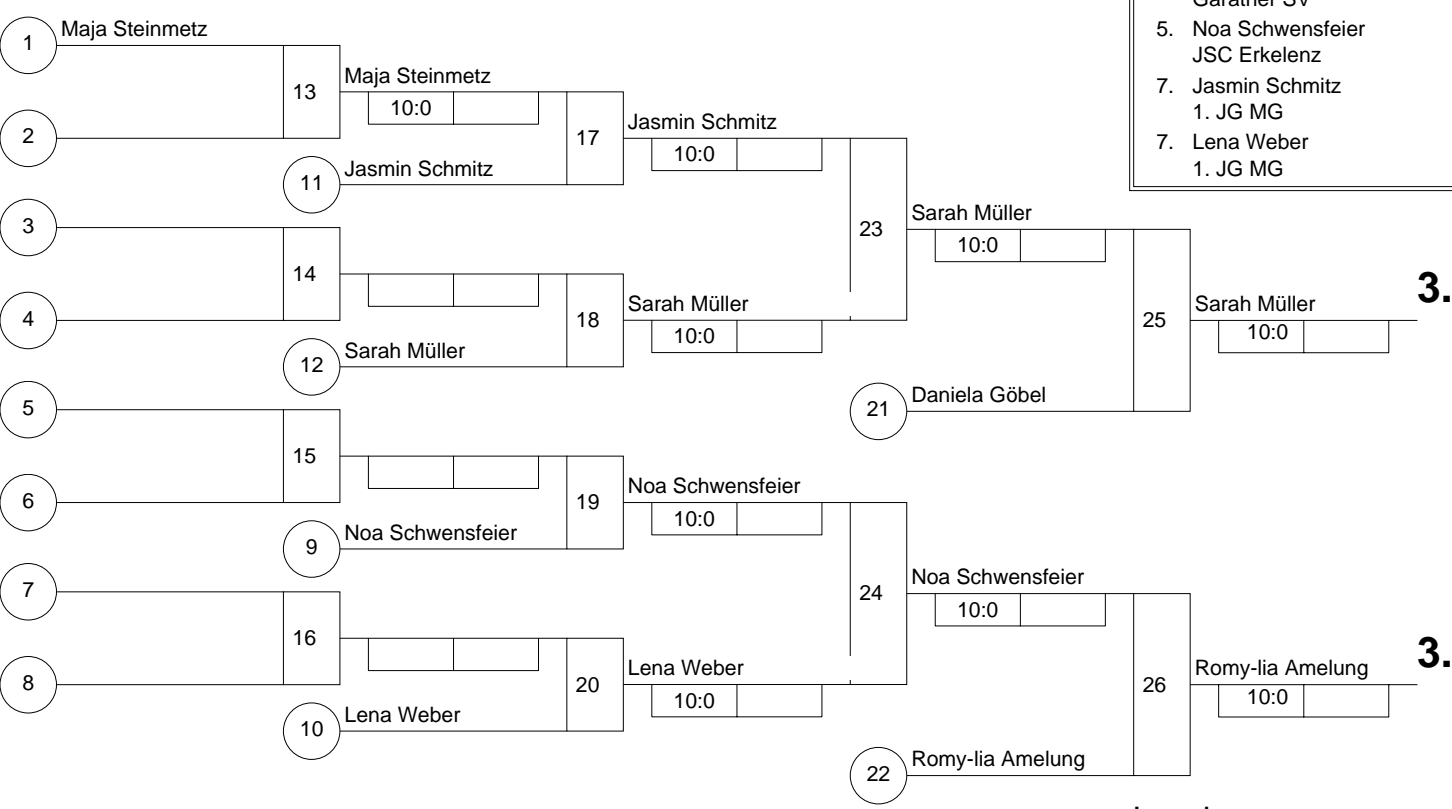

Hauptrunde, Los-Nr.

1	Daniela Göbel Garather SV	D	1
9	Maja Steinmetz Budo-Sport YAMATO Hürth 1	K 1	1
5	Noa Schwensfeier JSC Erkelenz	D 1	2
13			2
3	Lena Weber 1. JG MG	D	3
11			3
7	Charlotte Danz Brühler Turnverein 1879 e	K 1	4
15			4
2	Jasmin Schmitz 1. JG MG	D	5
10			5
6	Denise Schmitz TSV Bayer 04 Leverkusen	D 1	6
14			6
4	Sarah Müller 1. JG MG	D	7
12			7
8	Romy-lia Amelung BEUELER JUDO CLUB	K 1	8
16			8

Doppel-KO-System 16 mit 9 TN

6.Rheinland-Open Jugend U 14 m/w
Mönchengladbach -44 kg
14.03.2010 Jugend u17 w
Stand: 14.03.2010, 16:02:34

- | | | | |
|----|------------------|---------------------------|-----|
| 1. | Denise Schmitz | TSV Bayer 04 Leverkusen | D 1 |
| 2. | Charlotte Danz | Brühler Turnverein 1879 e | K 1 |
| 3. | Sarah Müller | 1. JG MG | D |
| 3. | Romy-lia Amelung | BEUELER JUDO CLUB | K 1 |
| 5. | Daniela Göbel | Garather SV | D |
| 5. | Noa Schwensfeier | JSC Erkelenz | D 1 |
| 7. | Jasmin Schmitz | 1. JG MG | D |
| 7. | Lena Weber | 1. JG MG | D |

Trostrunde, Verlierer aus Kampf

Legende