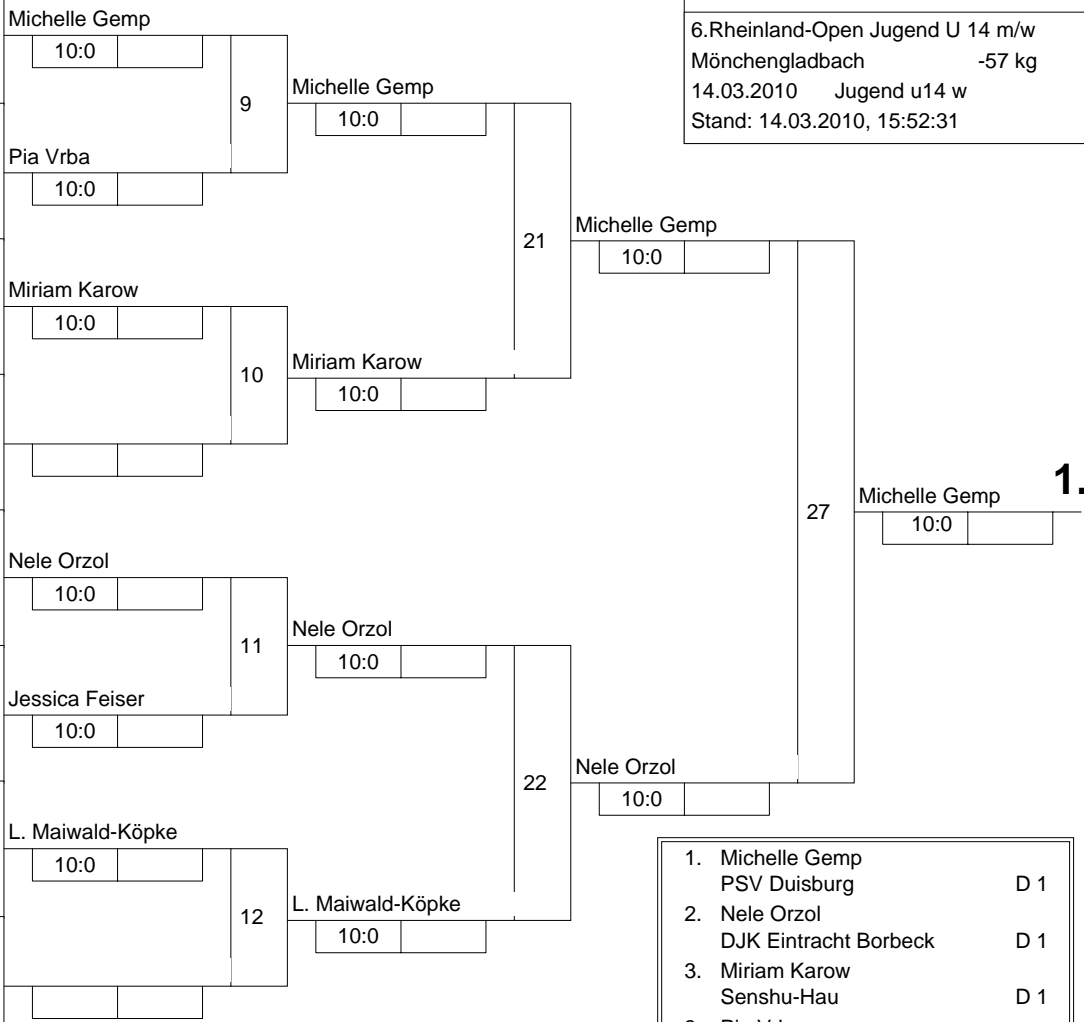

Hauptrunde, Los-Nr.

1	Michelle Gemp PSV Duisburg	D 1	1
9			
5	Pia Vrba Judo - Club Hückelhoven	K 1	2
13			
3	Miriam Karow Senshu-Hau	D 1	3
11			
7			
15			
2	Nele Orzol DJK Eintracht Borbeck	D 1	5
10			
6	Jessica Feiser Budo-Sport YAMATO Hürth 1	K 1	6
14			
4	Lisa-Marie Maiwald-Köpke BEUELER JUDO CLUB	K	7
12			
8			
16			

Doppel-KO-System 16 mit 6 TN

6.Rheinland-Open Jugend U 14 m/w
Mönchengladbach -57 kg
14.03.2010 Jugend u14 w
Stand: 14.03.2010, 15:52:31

- | | | | |
|----|--------------------------|---------------------------|-----|
| 1. | Michelle Gemp | PSV Duisburg | D 1 |
| 2. | Nele Orzol | DJK Eintracht Borbeck | D 1 |
| 3. | Miriam Karow | Senshu-Hau | D 1 |
| 3. | Pia Vrba | Judo - Club Hückelhoven | K 1 |
| 5. | Jessica Feiser | Budo-Sport YAMATO Hürth 1 | K 1 |
| 5. | Lisa-Marie Maiwald-Köpke | BEUELER JUDO CLUB | K |
| 7. | Verlierer aus [23] | | |
| 7. | Verlierer aus [24] | | |

Trostrunde, Verlierer aus Kampf

Legende