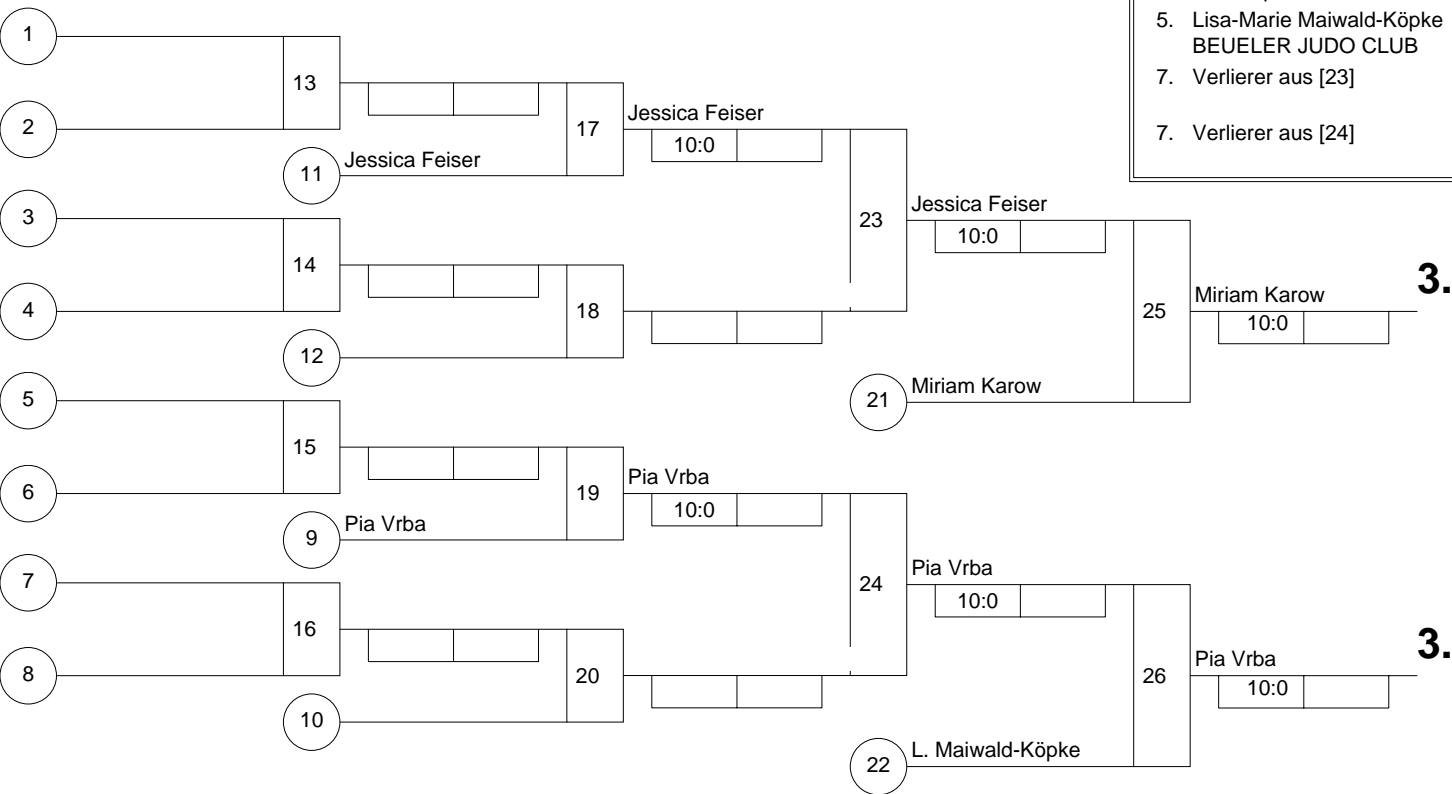

Hauptrunde, Los-Nr.

1	Michelle Gemp PSV Duisburg	D 1	1
9			
5	Pia Vrba Judo - Club Hückelhoven	K 1	2
13			
3	Miriam Karow Senshu-Hau	D 1	3
11			
7			
15			
2	Nele Orzol DJK Eintracht Borbeck	D 1	5
10			
6	Jessica Feiser Budo-Sport YAMATO Hürth 1	K 1	6
14			
4	Lisa-Marie Maiwald-Köpke BEUELER JUDO CLUB	K	7
12			
8			
16			

Doppel-KO-System 16 mit 6 TN

6.Rheinland-Open Jugend U 14 m/w
Mönchengladbach -57 kg
14.03.2010 Jugend u14 w
Stand: 14.03.2010, 15:52:31

- | | | | |
|----|--------------------------|---------------------------|-----|
| 1. | Michelle Gemp | PSV Duisburg | D 1 |
| 2. | Nele Orzol | DJK Eintracht Borbeck | D 1 |
| 3. | Miriam Karow | Senshu-Hau | D 1 |
| 3. | Pia Vrba | Judo - Club Hückelhoven | K 1 |
| 5. | Jessica Feiser | Budo-Sport YAMATO Hürth 1 | K 1 |
| 5. | Lisa-Marie Maiwald-Köpke | BEUELER JUDO CLUB | K |
| 7. | Verlierer aus [23] | | |
| 7. | Verlierer aus [24] | | |

Trostrunde, Verlierer aus Kampf

Legende