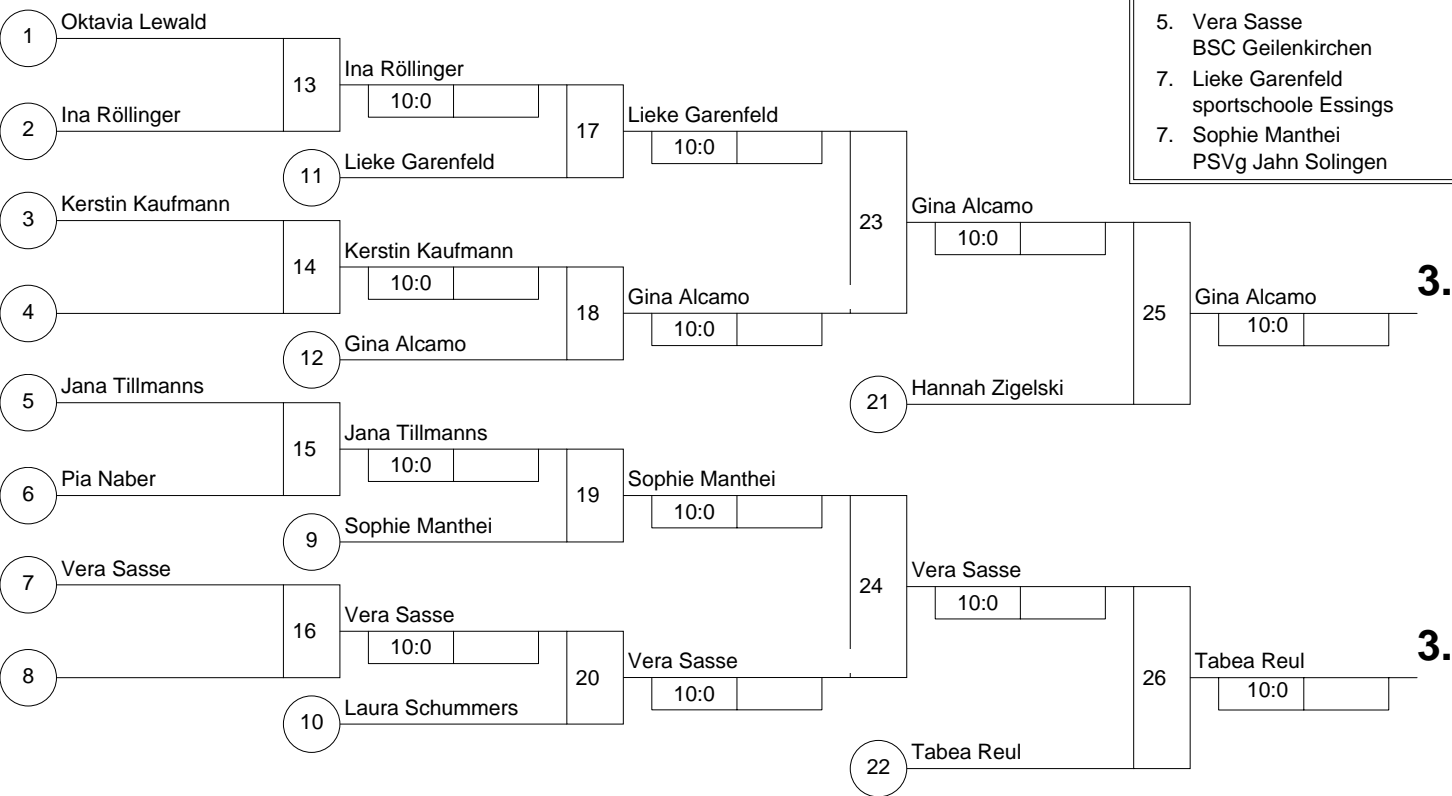

Hauptrunde, Los-Nr.

1	Oktavia Lewald Budo-Kwai Emmerich	D	1
9	Nicki Schubert JC Hennef	K 1	1
5	Sophie Manthei PSVg Jahn Solingen	D 1	2
13	Ina Röllinger SG Worringen	K 1	2
3	Kerstin Kaufmann ASV/E Süchteln	D 1	3
11	Hannah Zigelski SSF-Bonn	K 1	3
7	Laura Schummers SC Bayer Uerdingen	K	4
15			4
2	Jana Tillmanns 1. JC MG	D	5
10	Tabea Reul SSF-Bonn	K 1	5
6	Pia Naber JKG ESSEN	D 1	6
14	Lieke Garenfeld sportschoole Essings	NL	6
4	Lara Reimann PSV Duisburg	D 1	7
12	Vera Sasse BSC Geilenkirchen	K 1	7
8	Gina Alcamo JC Wermelskirchen	K 1	8
16			8

Doppel-KO-System 16 mit 14 TN

6.Rheinland-Open Jugend U 14 m/w
Mönchengladbach -52 kg
14.03.2010 Jugend u14 w
Stand: 14.03.2010, 15:26:51

- | | | | |
|----|-----------------|----------------------|-----|
| 1. | Lara Reimann | PSV Duisburg | D 1 |
| 2. | Nicki Schubert | JC Hennef | K 1 |
| 3. | Gina Alcamo | JC Wermelskirchen | K 1 |
| 3. | Tabea Reul | SSF-Bonn | K 1 |
| 5. | Hannah Zigelski | SSF-Bonn | K 1 |
| 5. | Vera Sasse | BSC Geilenkirchen | K 1 |
| 7. | Lieke Garenfeld | sportschoole Essings | NL |
| 7. | Sophie Manthei | PSVg Jahn Solingen | D 1 |

Trostrunde, Verlierer aus Kampf

Legende