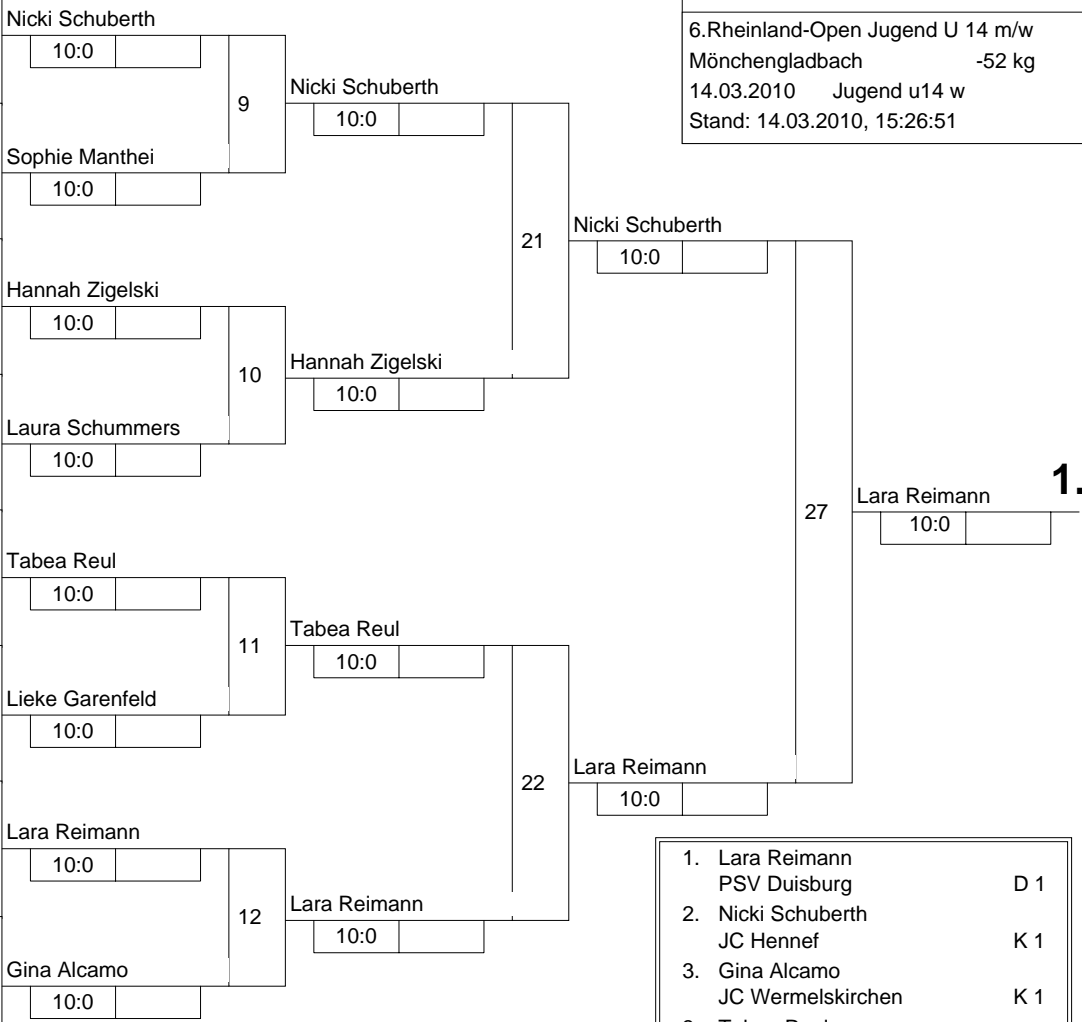

Hauptrunde, Los-Nr.

1	Oktavia Lewald Budo-Kwai Emmerich	D	1
9	Nicki Schubert JC Hennef	K 1	1
5	Sophie Manthei PSVg Jahn Solingen	D 1	2
13	Ina Röllinger SG Worringen	K 1	2
3	Kerstin Kaufmann ASV/E Süchteln	D 1	3
11	Hannah Zigelski SSF-Bonn	K 1	3
7	Laura Schummers SC Bayer Uerdingen	K	4
15			4
2	Jana Tillmanns 1. JC MG	D	5
10	Tabea Reul SSF-Bonn	K 1	5
6	Pia Naber JKG ESSEN	D 1	6
14	Lieke Garenfeld sportschoole Essings	NL	6
4	Lara Reimann PSV Duisburg	D 1	7
12	Vera Sasse BSC Geilenkirchen	K 1	7
8	Gina Alcamo JC Wermelskirchen	K 1	8
16			8

Doppel-KO-System 16 mit 14 TN

6.Rheinland-Open Jugend U 14 m/w
Mönchengladbach -52 kg
14.03.2010 Jugend u14 w
Stand: 14.03.2010, 15:26:51

- | | | | |
|----|-----------------|----------------------|-----|
| 1. | Lara Reimann | PSV Duisburg | D 1 |
| 2. | Nicki Schubert | JC Hennef | K 1 |
| 3. | Gina Alcamo | JC Wermelskirchen | K 1 |
| 3. | Tabea Reul | SSF-Bonn | K 1 |
| 5. | Hannah Zigelski | SSF-Bonn | K 1 |
| 5. | Vera Sasse | BSC Geilenkirchen | K 1 |
| 7. | Lieke Garenfeld | sportschoole Essings | NL |
| 7. | Sophie Manthei | PSVg Jahn Solingen | D 1 |

Trostrunde, Verlierer aus Kampf

Legende