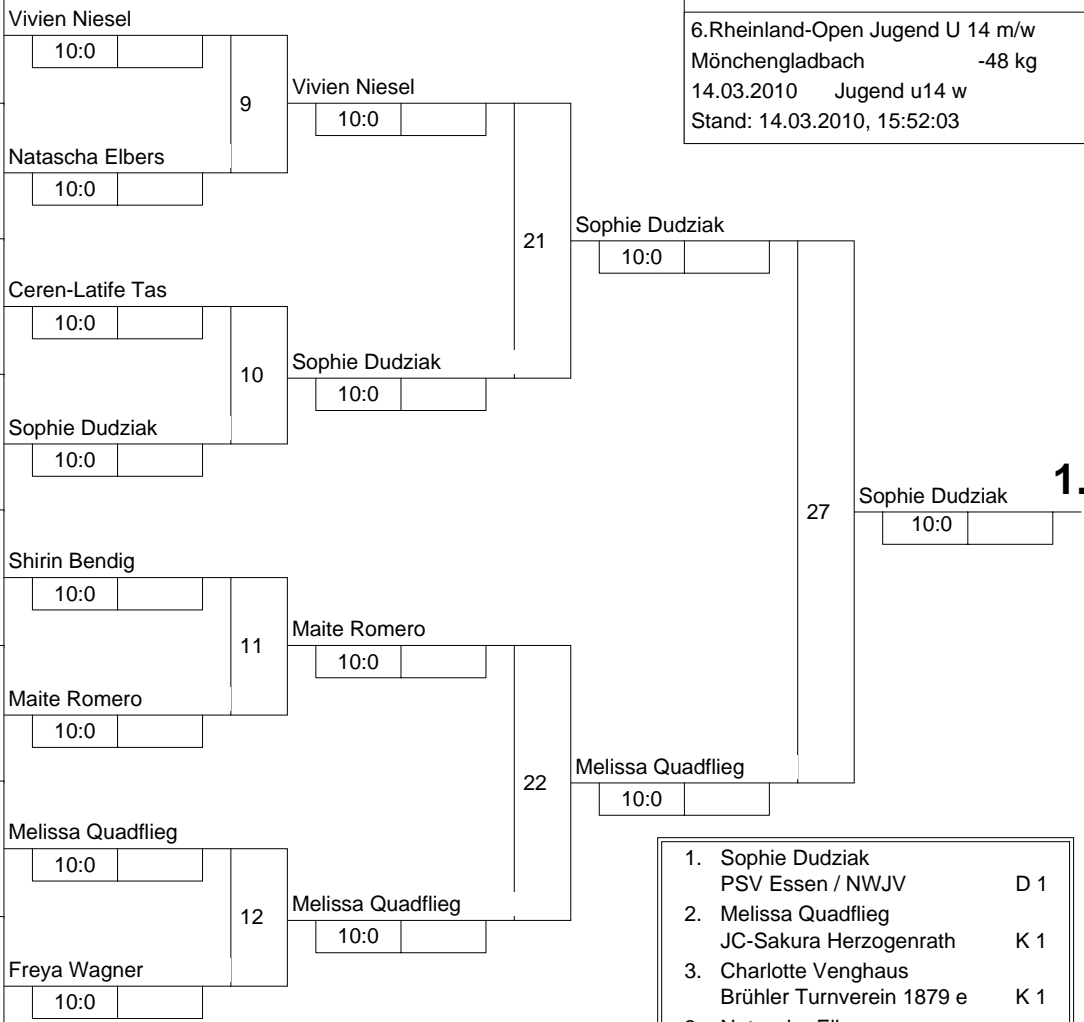

Hauptrunde, Los-Nr.

|    |   |     |   |
|----|---|-----|---|
| 1  | Vivien Niesel<br>JC Haldern                     | D   | 1 |
| 9  | Charlotte Venghaus<br>Brühler Turnverein 1879 e | K 1 | 1 |
| 5  | Natascha Elbers<br>PSV Duisburg                 | D 1 | 2 |
| 13 |   |     | 2 |
| 3  | Ceren-Latife Tas<br>JC Remscheid                | D   | 3 |
| 11 | Ann-Freya Bernhagen<br>BEUELER JUDO CLUB        | K 1 | 3 |
| 7  | Sophie Dudziak<br>PSV Essen / NWJV              | D 1 | 4 |
| 15 |   |     | 4 |
| 2  | Shirin Bendig<br>DJK Altendorf                  | D   | 5 |
| 10 | Christine Kayser<br>TV Dellbrück                | K 1 | 5 |
| 6  | Maite Romero<br>JC Langenfeld                   | D 1 | 6 |
| 14 |   |     | 6 |
| 4  | Anna-Maria Freitag<br>1. JC MG                  | D   | 7 |
| 12 | Melissa Quadflieg<br>JC-Sakura Herzogenrath     | K 1 | 7 |
| 8  | Freya Wagner<br>Senshu-Hau                      | D 1 | 8 |
| 16 |   |     | 8 |

Doppel-KO-System 16 mit 12 TN

6.Rheinland-Open Jugend U 14 m/w  
Mönchengladbach -48 kg  
14.03.2010 Jugend u14 w  
Stand: 14.03.2010, 15:52:03

- |    |                     |                           |     |
|----|---------------------|---------------------------|-----|
| 1. | Sophie Dudziak      | PSV Essen / NWJV          | D 1 |
| 2. | Melissa Quadflieg   | JC-Sakura Herzogenrath    | K 1 |
| 3. | Charlotte Venghaus  | Brühler Turnverein 1879 e | K 1 |
| 3. | Natascha Elbers     | PSV Duisburg              | D 1 |
| 5. | Vivien Niesel       | JC Haldern                | D   |
| 5. | Maite Romero        | JC Langenfeld             | D 1 |
| 7. | Ann-Freya Bernhagen | BEUELER JUDO CLUB         | K 1 |
| 7. | Ceren-Latife Tas    | JC Remscheid              | D   |

Trostrunde, Verlierer aus Kampf

Legende