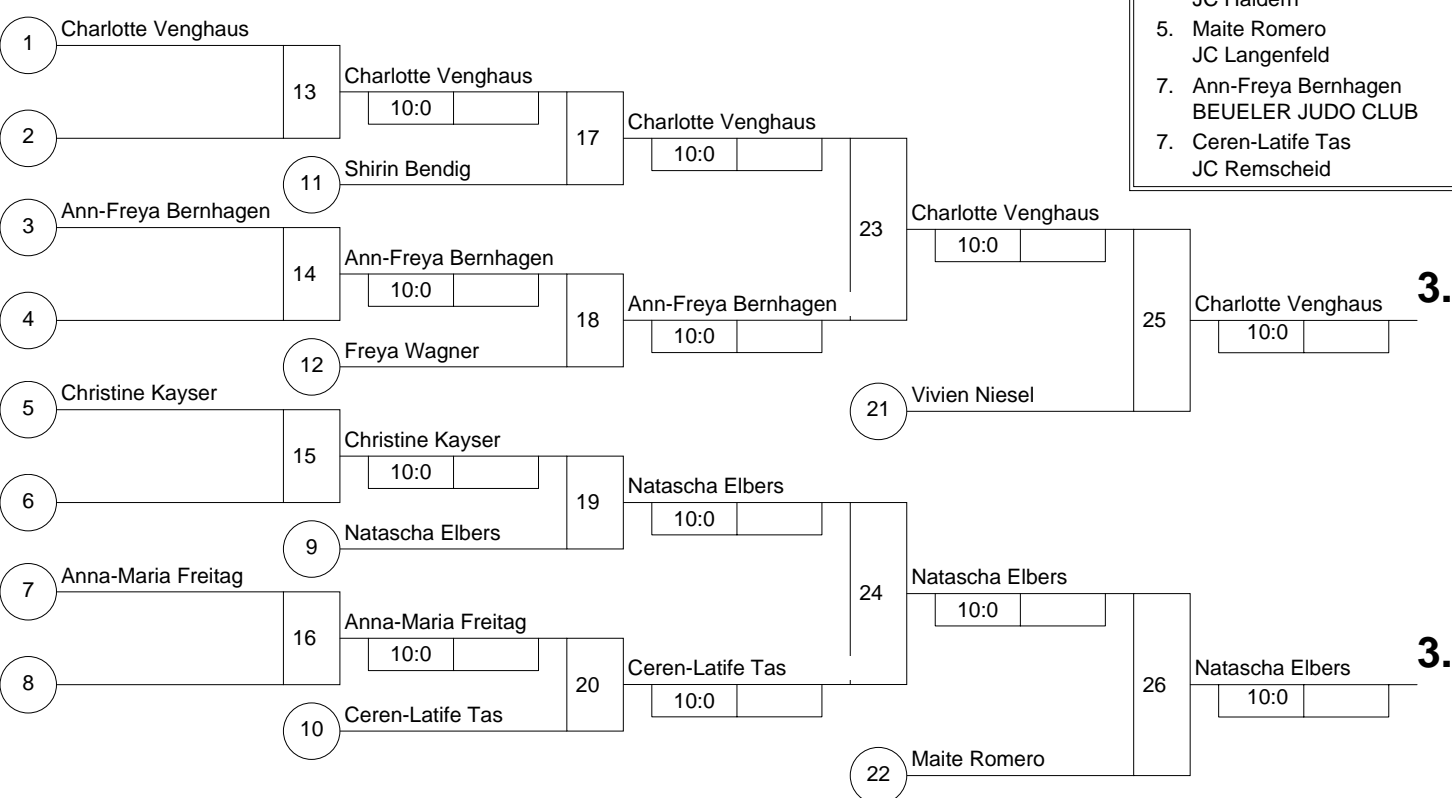

Hauptrunde, Los-Nr.

|    |   |     |   |
|----|---|-----|---|
| 1  | Vivien Niesel<br>JC Haldern                     | D   | 1 |
| 9  | Charlotte Venghaus<br>Brühler Turnverein 1879 e | K 1 | 1 |
| 5  | Natascha Elbers<br>PSV Duisburg                 | D 1 | 2 |
| 13 |   |     | 2 |
| 3  | Ceren-Latife Tas<br>JC Remscheid                | D   | 3 |
| 11 | Ann-Freya Bernhagen<br>BEUELER JUDO CLUB        | K 1 | 3 |
| 7  | Sophie Dudziak<br>PSV Essen / NWJV              | D 1 | 4 |
| 15 |   |     | 4 |
| 2  | Shirin Bendig<br>DJK Altendorf                  | D   | 5 |
| 10 | Christine Kayser<br>TV Dellbrück                | K 1 | 5 |
| 6  | Maite Romero<br>JC Langenfeld                   | D 1 | 6 |
| 14 |   |     | 6 |
| 4  | Anna-Maria Freitag<br>1. JC MG                  | D   | 7 |
| 12 | Melissa Quadflieg<br>JC-Sakura Herzogenrath     | K 1 | 7 |
| 8  | Freya Wagner<br>Senshu-Hau                      | D 1 | 8 |
| 16 |   |     | 8 |

Doppel-KO-System 16 mit 12 TN

6.Rheinland-Open Jugend U 14 m/w  
Mönchengladbach -48 kg  
14.03.2010 Jugend u14 w  
Stand: 14.03.2010, 15:52:03

- |    |                     |                           |     |
|----|---------------------|---------------------------|-----|
| 1. | Sophie Dudziak      | PSV Essen / NWJV          | D 1 |
| 2. | Melissa Quadflieg   | JC-Sakura Herzogenrath    | K 1 |
| 3. | Charlotte Venghaus  | Brühler Turnverein 1879 e | K 1 |
| 3. | Natascha Elbers     | PSV Duisburg              | D 1 |
| 5. | Vivien Niesel       | JC Haldern                | D   |
| 5. | Maite Romero        | JC Langenfeld             | D 1 |
| 7. | Ann-Freya Bernhagen | BEUELER JUDO CLUB         | K 1 |
| 7. | Ceren-Latife Tas    | JC Remscheid              | D   |

Trostrunde, Verlierer aus Kampf

Legende