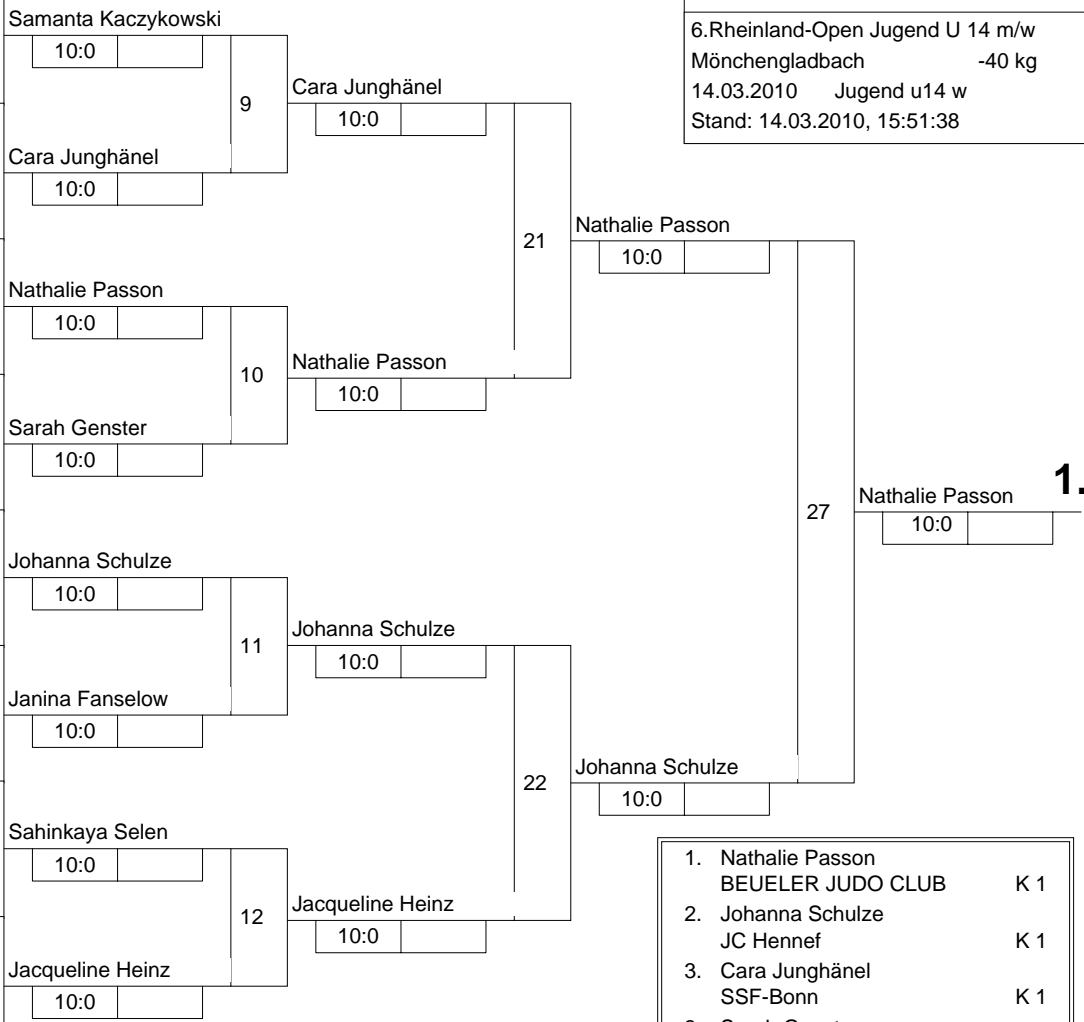

Hauptrunde, Los-Nr.

1	Laura Lipken TSV Dornap	D	1
9	Samanta Kaczykowski Budoclub Erkelenz	K 1	1
5	Clara Brinkmann PSV Duisburg	D 1	2
13	Cara Junghänel SSF-Bonn	K 1	2
3	Lena Pfeffing 1. JC MG	D	3
11	Nathalie Passon BEUELER JUDO CLUB	K 1	3
7	Sarah Genster JKG ESSEN	D 1	4
15			4
2	Luisa Thyssen JC 71 Düsseldorf	D	5
10	Johanna Schulze JC Hennef	K 1	5
6	Delia Grigo JC Langenfeld	D 1	6
14	Janina Faselow SG Worringen	K 1	6
4	Sahinkaya Selen SG Dülken	D	7
12	Marlene Floer SSF-Bonn	K 1	7
8	Jacqueline Heinz -ohne-	K	8
16			8

Doppel-KO-System 16 mit 14 TN

6.Rheinland-Open Jugend U 14 m/w
Mönchengladbach -40 kg
14.03.2010 Jugend u14 w
Stand: 14.03.2010, 15:51:38

- | | | |
|----|--------------------------------------|-----|
| 1. | Nathalie Passon
BEUELER JUDO CLUB | K 1 |
| 2. | Johanna Schulze
JC Hennef | K 1 |
| 3. | Cara Junghänel
SSF-Bonn | K 1 |
| 3. | Sarah Genster
JKG ESSEN | D 1 |
| 5. | Laura Lipken
TSV Dornap | D |
| 5. | Jacqueline Heinz
-ohne- | K |
| 7. | Sahinkaya Selen
SG Dülken | D |
| 7. | Delia Grigo
JC Langenfeld | D 1 |

Trostrunde, Verlierer aus Kampf

Legende