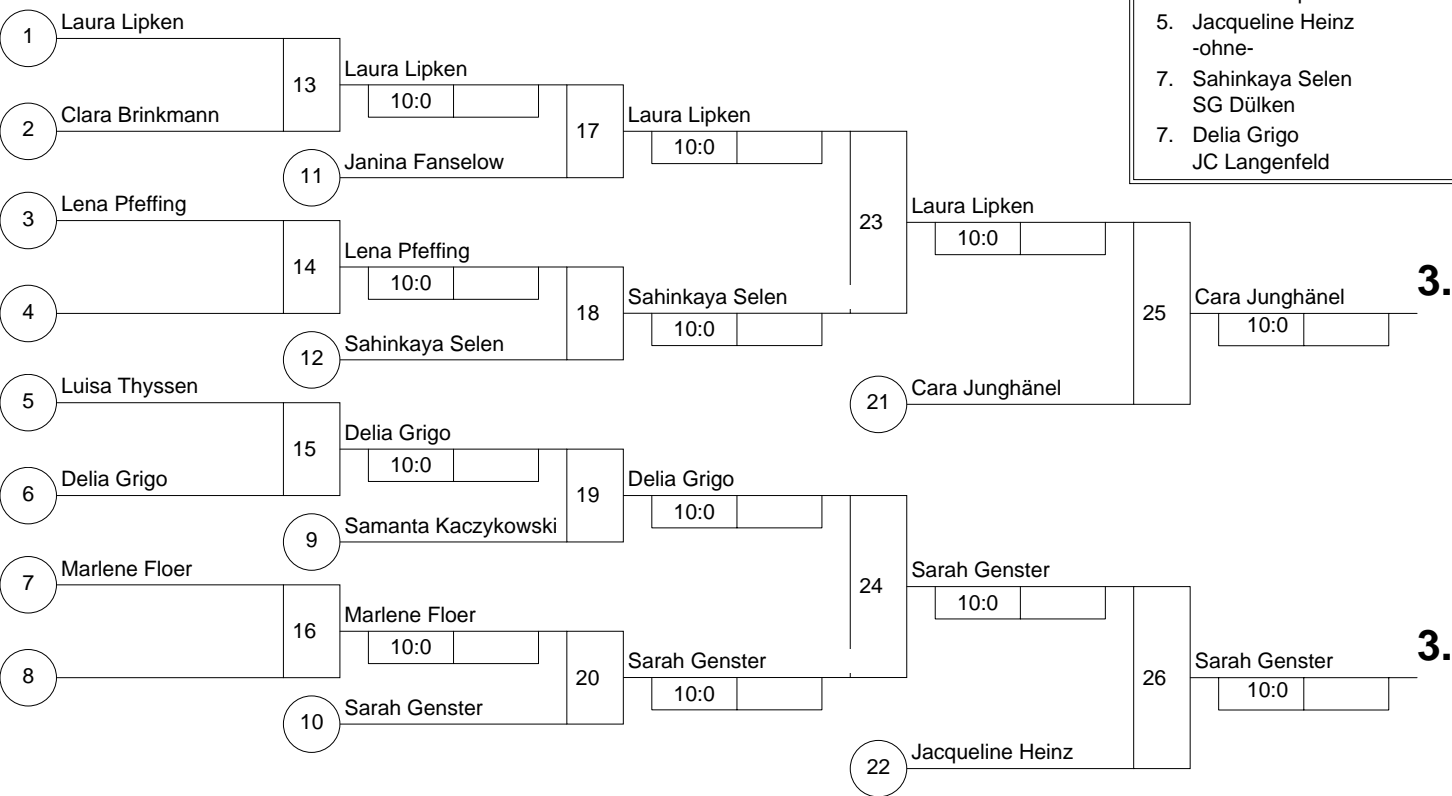

Hauptrunde, Los-Nr.

1	Laura Lipken TSV Dornap	D	1
9	Samanta Kaczykowski Budoclub Erkelenz	K 1	1
5	Clara Brinkmann PSV Duisburg	D 1	2
13	Cara Junghänel SSF-Bonn	K 1	2
3	Lena Pfeffing 1. JC MG	D	3
11	Nathalie Passon BEUELER JUDO CLUB	K 1	3
7	Sarah Genster JKG ESSEN	D 1	4
15			4
2	Luisa Thyssen JC 71 Düsseldorf	D	5
10	Johanna Schulze JC Hennef	K 1	5
6	Delia Grigo JC Langenfeld	D 1	6
14	Janina Faselow SG Worringen	K 1	6
4	Sahinkaya Selen SG Dülken	D	7
12	Marlene Floer SSF-Bonn	K 1	7
8	Jacqueline Heinz -ohne-	K	8
16			8

Doppel-KO-System 16 mit 14 TN

6.Rheinland-Open Jugend U 14 m/w
Mönchengladbach -40 kg
14.03.2010 Jugend u14 w
Stand: 14.03.2010, 15:51:38

- | | | |
|----|--------------------------------------|-----|
| 1. | Nathalie Passon
BEUELER JUDO CLUB | K 1 |
| 2. | Johanna Schulze
JC Hennef | K 1 |
| 3. | Cara Junghänel
SSF-Bonn | K 1 |
| 3. | Sarah Genster
JKG ESSEN | D 1 |
| 5. | Laura Lipken
TSV Dornap | D |
| 5. | Jacqueline Heinz
-ohne- | K |
| 7. | Sahinkaya Selen
SG Dülken | D |
| 7. | Delia Grigo
JC Langenfeld | D 1 |

Trostrunde, Verlierer aus Kampf

Legende