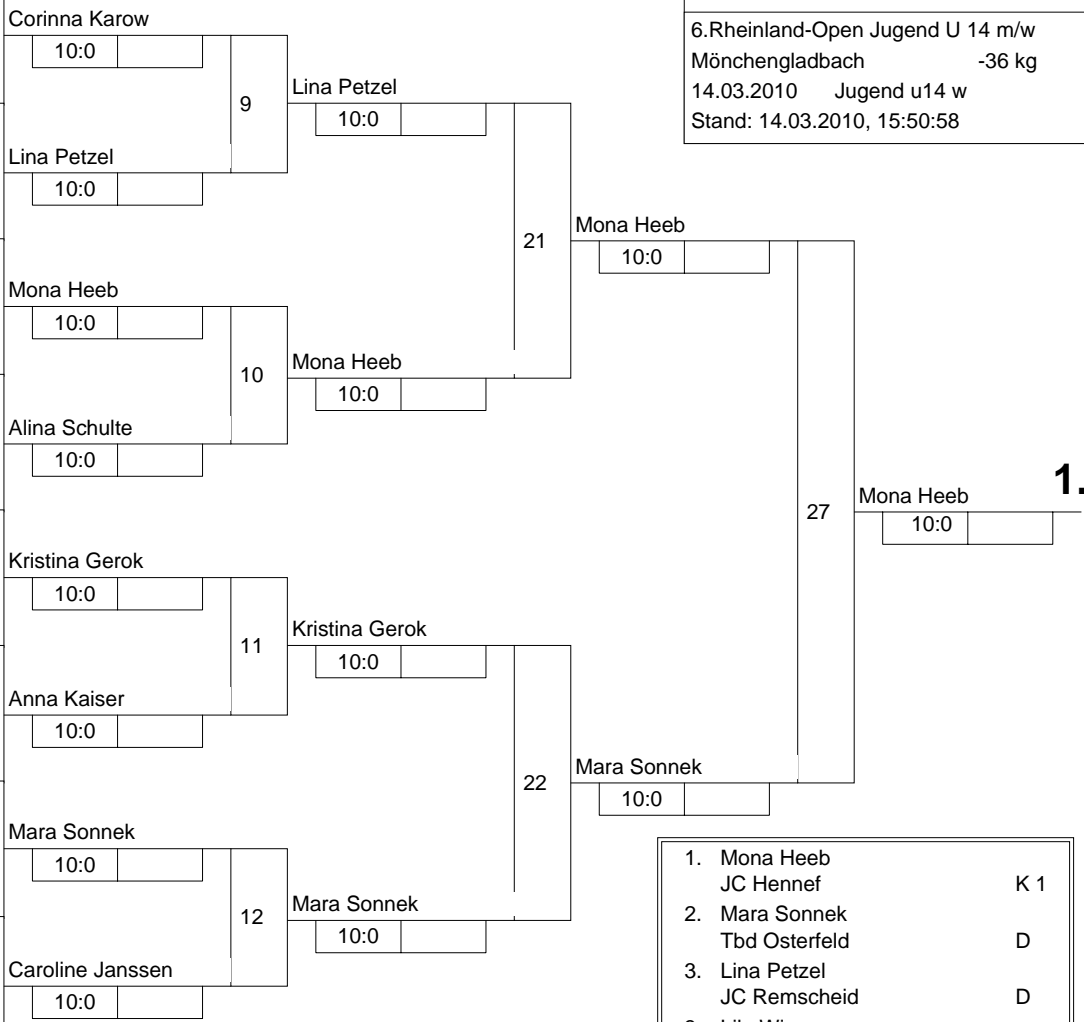

Hauptrunde, Los-Nr.

1	Zoe Lottes Budo-Club Kamp-Lintfort	D	1
9	Corinna Karow Senshu-Hau	D 1	1
5	Lina Petzel JC Remscheid	D	2
13	Denise Pricken TV Dellbrück	K 1	2
3	Pia Hamann Tbd Osterfeld	D	3
11	Mona Heeb JC Hennef	K 1	3
7	Alina Schulte JC Langenfeld	D 1	4
15			4
2	Kristina Gerok Budo-Kwai Emmerich	D	5
10	Nina Celine Wenzel JC Wermelskirchen	K 1	5
6	Anna Kaiser SG Dülken	D	6
14			6
4	Mara Sonnek Tbd Osterfeld	D	7
12	Lilo Winzer JC Hennef	K 1	7
8	Caroline Janssen Senshu-Hau	D 1	8
16			8

Doppel-KO-System 16 mit 13 TN
6.Rheinland-Open Jugend U 14 m/w
Mönchengladbach -36 kg
14.03.2010 Jugend u14 w
Stand: 14.03.2010, 15:50:58

- | | | |
|----|--------------------------------------|-----|
| 1. | Mona Heeb
JC Hennef | K 1 |
| 2. | Mara Sonnek
Tbd Osterfeld | D |
| 3. | Lina Petzel
JC Remscheid | D |
| 3. | Lilo Winzer
JC Hennef | K 1 |
| 5. | Denise Pricken
TV Dellbrück | K 1 |
| 5. | Kristina Gerok
Budo-Kwai Emmerich | D |
| 7. | Pia Hamann
Tbd Osterfeld | D |
| 7. | Corinna Karow
Senshu-Hau | D 1 |

Trostrunde, Verlierer aus Kampf

Legende