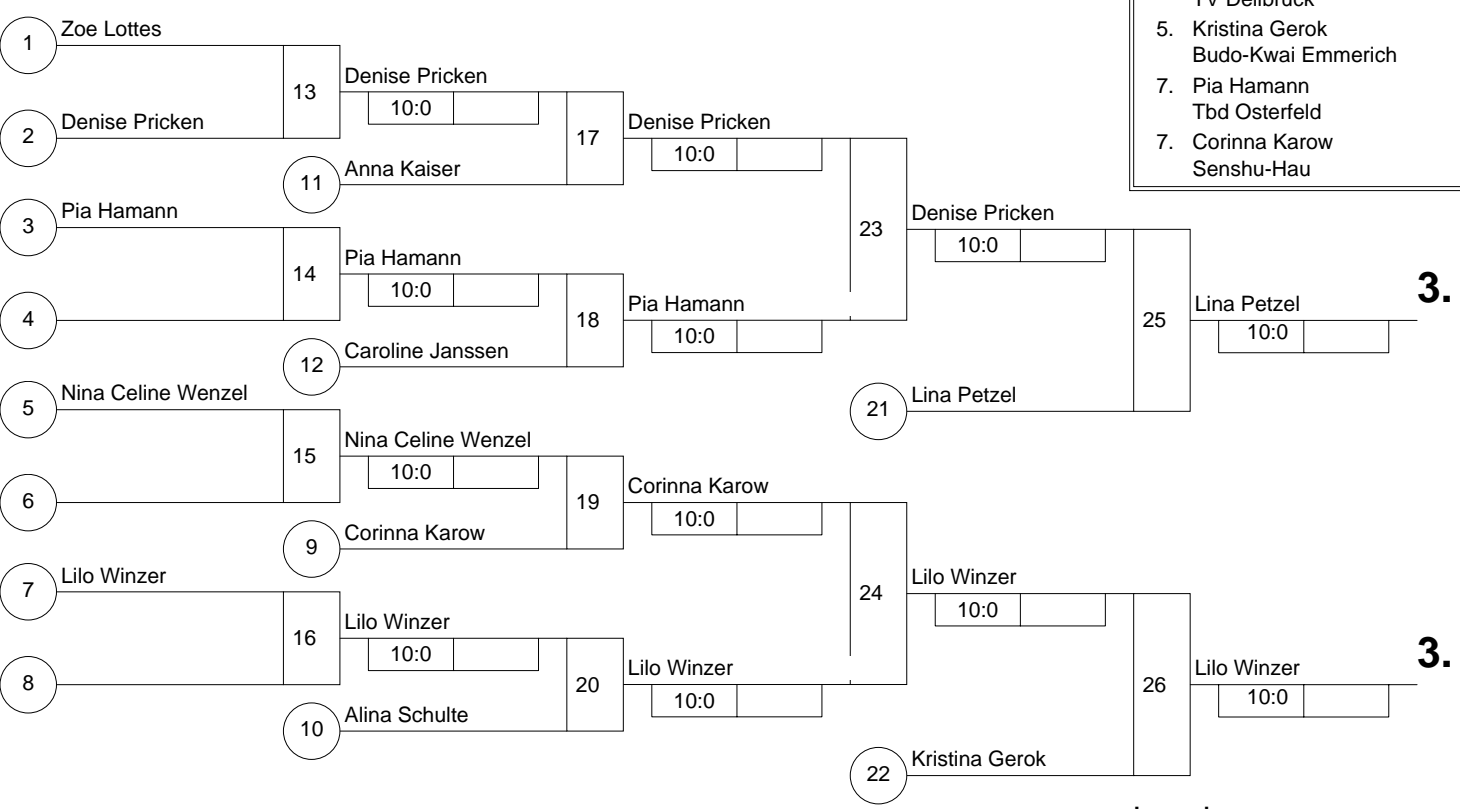

Hauptrunde, Los-Nr.

1	Zoe Lottes Budo-Club Kamp-Lintfort	D	1
9	Corinna Karow Senshu-Hau	D 1	1
5	Lina Petzel JC Remscheid	D	2
13	Denise Pricken TV Dellbrück	K 1	2
3	Pia Hamann Tbd Osterfeld	D	3
11	Mona Heeb JC Hennef	K 1	3
7	Alina Schulte JC Langenfeld	D 1	4
15			4
2	Kristina Gerok Budo-Kwai Emmerich	D	5
10	Nina Celine Wenzel JC Wermelskirchen	K 1	5
6	Anna Kaiser SG Dülken	D	6
14			6
4	Mara Sonnek Tbd Osterfeld	D	7
12	Lilo Winzer JC Hennef	K 1	7
8	Caroline Janssen Senshu-Hau	D 1	8
16			8

Doppel-KO-System 16 mit 13 TN
6.Rheinland-Open Jugend U 14 m/w
Mönchengladbach -36 kg
14.03.2010 Jugend u14 w
Stand: 14.03.2010, 15:50:58

- | | | |
|----|--------------------------------------|-----|
| 1. | Mona Heeb
JC Hennef | K 1 |
| 2. | Mara Sonnek
Tbd Osterfeld | D |
| 3. | Lina Petzel
JC Remscheid | D |
| 3. | Lilo Winzer
JC Hennef | K 1 |
| 5. | Denise Pricken
TV Dellbrück | K 1 |
| 5. | Kristina Gerok
Budo-Kwai Emmerich | D |
| 7. | Pia Hamann
Tbd Osterfeld | D |
| 7. | Corinna Karow
Senshu-Hau | D 1 |

Trostrunde, Verlierer aus Kampf

Legende