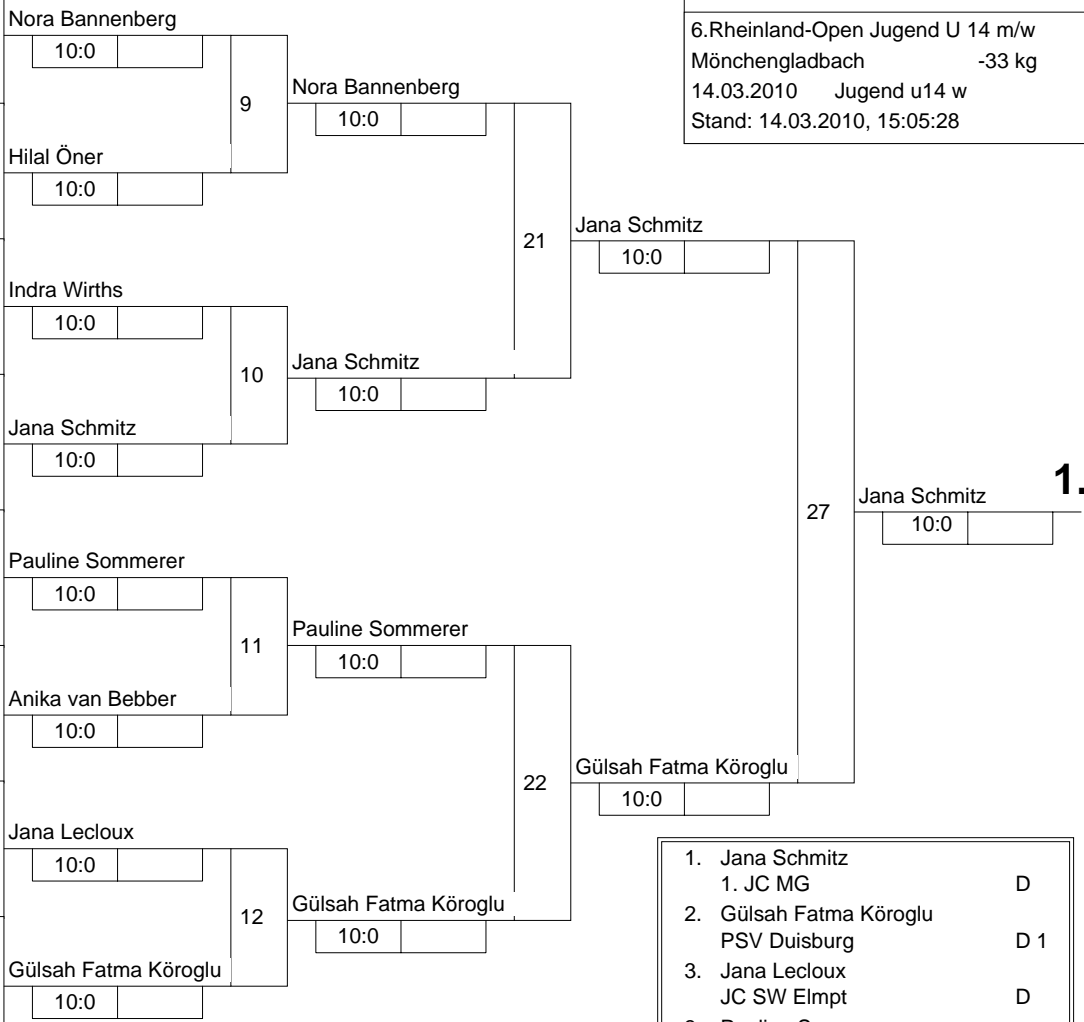

Hauptrunde, Los-Nr.

1	Leonie Kukulis Budo-Kwai Emmerich	D	1
9	Nora Bannenberg TuS Neuss Reuschenberg	D 1	1
5	Hilal Öner JC Altenessen	D	2
13			2
3	Indra Wirths TSV Dornap	D	3
11	Lynn Kraemer Polizei-Sportverein Bonn	K 1	3
7	Jana Schmitz 1. JC MG	D	4
15			4
2	Chiara Leznar Tbd Osterfeld	D	5
10	Pauline Sommerer JC Langenfeld	D 1	5
6	Anika van Bebber BSG Kleverland	D	6
14			6
4	Jana Lecloux JC SW Elmpt	D	7
12			7
8	Gülsah Fatma Köroglu PSV Duisburg	D 1	8
16			8

Doppel-KO-System 16 mit 11 TN
6.Rheinland-Open Jugend U 14 m/w
Mönchengladbach -33 kg
14.03.2010 Jugend u14 w
Stand: 14.03.2010, 15:05:28

- | | | |
|----|------------------------|-----|
| 1. | Jana Schmitz | |
| 1. | 1. JC MG | D |
| 2. | Gülsah Fatma Köroglu | |
| | PSV Duisburg | D 1 |
| 3. | Jana Lecloux | |
| | JC SW Elmpt | D |
| 3. | Pauline Sommerer | |
| | JC Langenfeld | D 1 |
| 5. | Nora Bannenberg | |
| | TuS Neuss Reuschenberg | D 1 |
| 5. | Hilal Öner | |
| | JC Altenessen | D |
| 7. | Anika van Bebber | |
| | BSG Kleverland | D |
| 7. | Indra Wirths | |
| | TSV Dornap | D |

Trostrunde, Verlierer aus Kampf

Legende