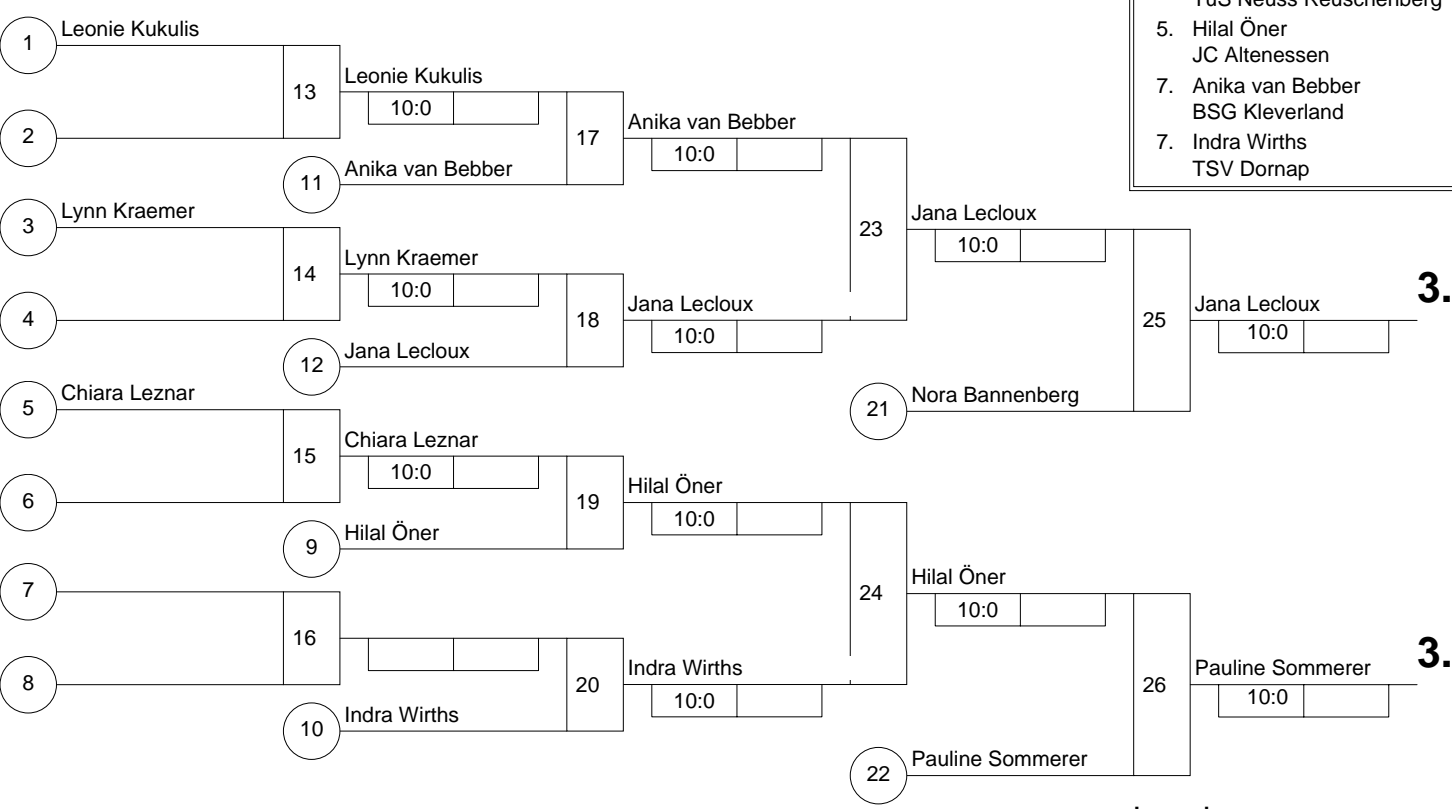

Hauptrunde, Los-Nr.

1	Leonie Kukulis Budo-Kwai Emmerich	D	1
9	Nora Bannenberg TuS Neuss Reuschenberg	D 1	1
5	Hilal Öner JC Altenessen	D	2
13			2
3	Indra Wirths TSV Dornap	D	3
11	Lynn Kraemer Polizei-Sportverein Bonn	K 1	3
7	Jana Schmitz 1. JC MG	D	4
15			4
2	Chiara Leznar Tbd Osterfeld	D	5
10	Pauline Sommerer JC Langenfeld	D 1	5
6	Anika van Bebber BSG Kleverland	D	6
14			6
4	Jana Lecloux JC SW Elmpt	D	7
12			7
8	Gülsah Fatma Köroglu PSV Duisburg	D 1	8
16			8

Doppel-KO-System 16 mit 11 TN
6.Rheinland-Open Jugend U 14 m/w
Mönchengladbach -33 kg
14.03.2010 Jugend u14 w
Stand: 14.03.2010, 15:05:28

- | | | |
|----|------------------------|-----|
| 1. | Jana Schmitz | |
| 1. | 1. JC MG | D |
| 2. | Gülsah Fatma Köroglu | |
| | PSV Duisburg | D 1 |
| 3. | Jana Lecloux | |
| | JC SW Elmpt | D |
| 3. | Pauline Sommerer | |
| | JC Langenfeld | D 1 |
| 5. | Nora Bannenberg | |
| | TuS Neuss Reuschenberg | D 1 |
| 5. | Hilal Öner | |
| | JC Altenessen | D |
| 7. | Anika van Bebber | |
| | BSG Kleverland | D |
| 7. | Indra Wirths | |
| | TSV Dornap | D |

Trostrunde, Verlierer aus Kampf

Legende