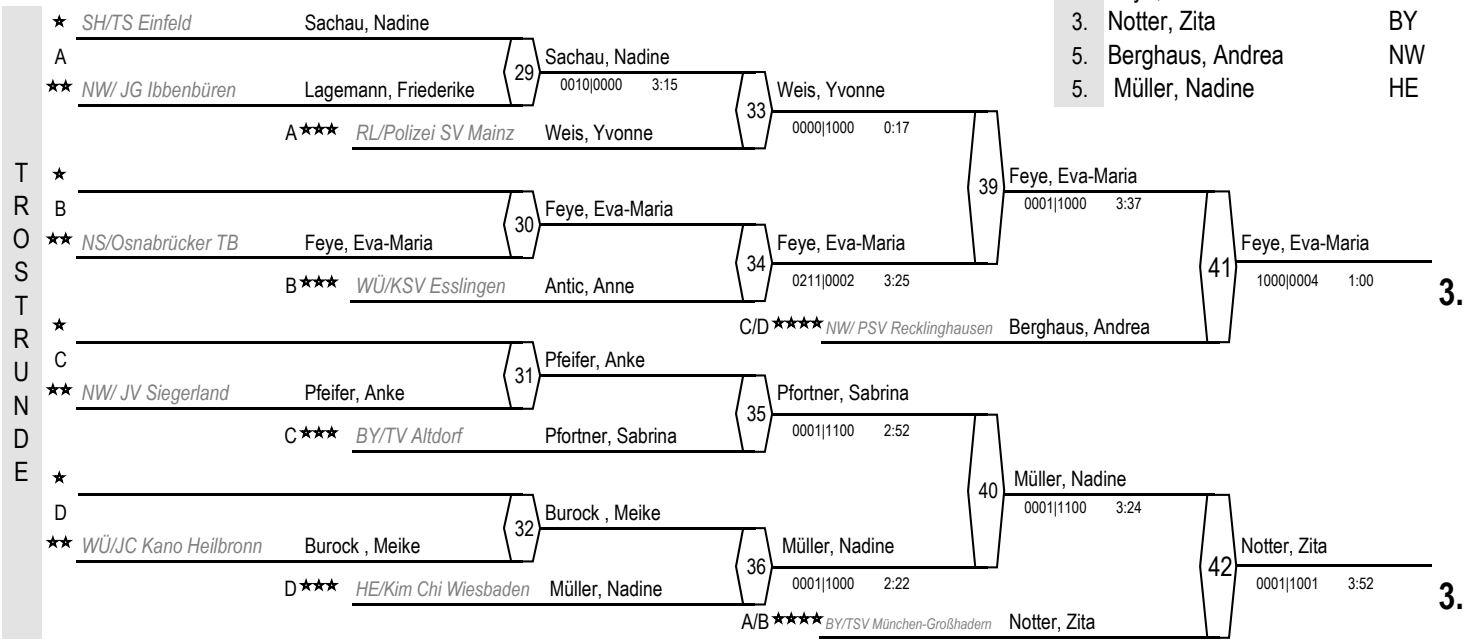

Deutsche Meisterschaften der Landesverbände

16. / 17. Oktober 2010 - Neuhof

Frauen und Männer

Frauen

+78 kg

18 Judoka

Weiß, Carolin

0100|0003 5:00

1.

Platzierungen

1.	Weiß, Carolin	BE
2.	Gasch, Melanie	SN
3.	Feye, Eva-Maria	NS
3.	Notter, Zita	BY
5.	Berghaus, Andrea	NW
5.	Müller, Nadine	HE

3.

3.