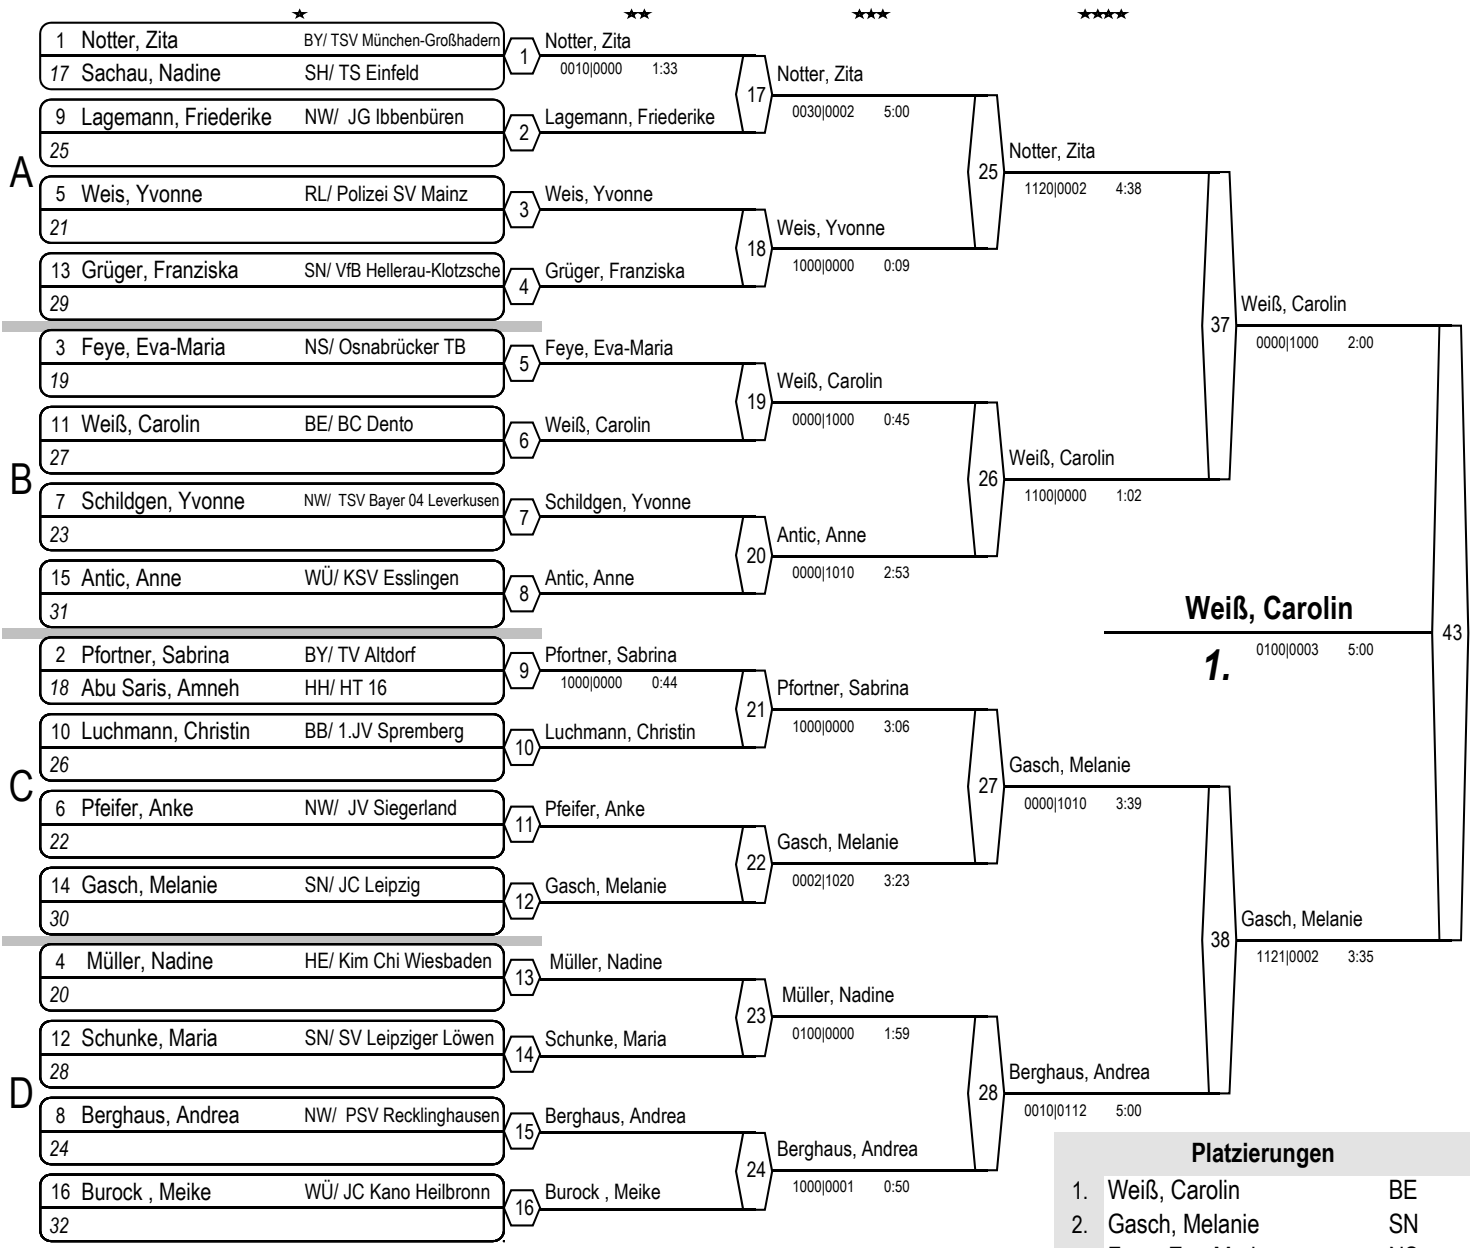

Deutsche Meisterschaften der Landesverbände

16. / 17. Oktober 2010 - Neuhof

Frauen und Männer

Frauen

+78 kg

18 Judoka

Weiß, Carolin

0100|0003 5:00

1.

Platzierungen

1.	Weiß, Carolin	BE
2.	Gasch, Melanie	SN
3.	Feye, Eva-Maria	NS
3.	Notter, Zita	BY
5.	Berghaus, Andrea	NW
5.	Müller, Nadine	HE

3.

3.