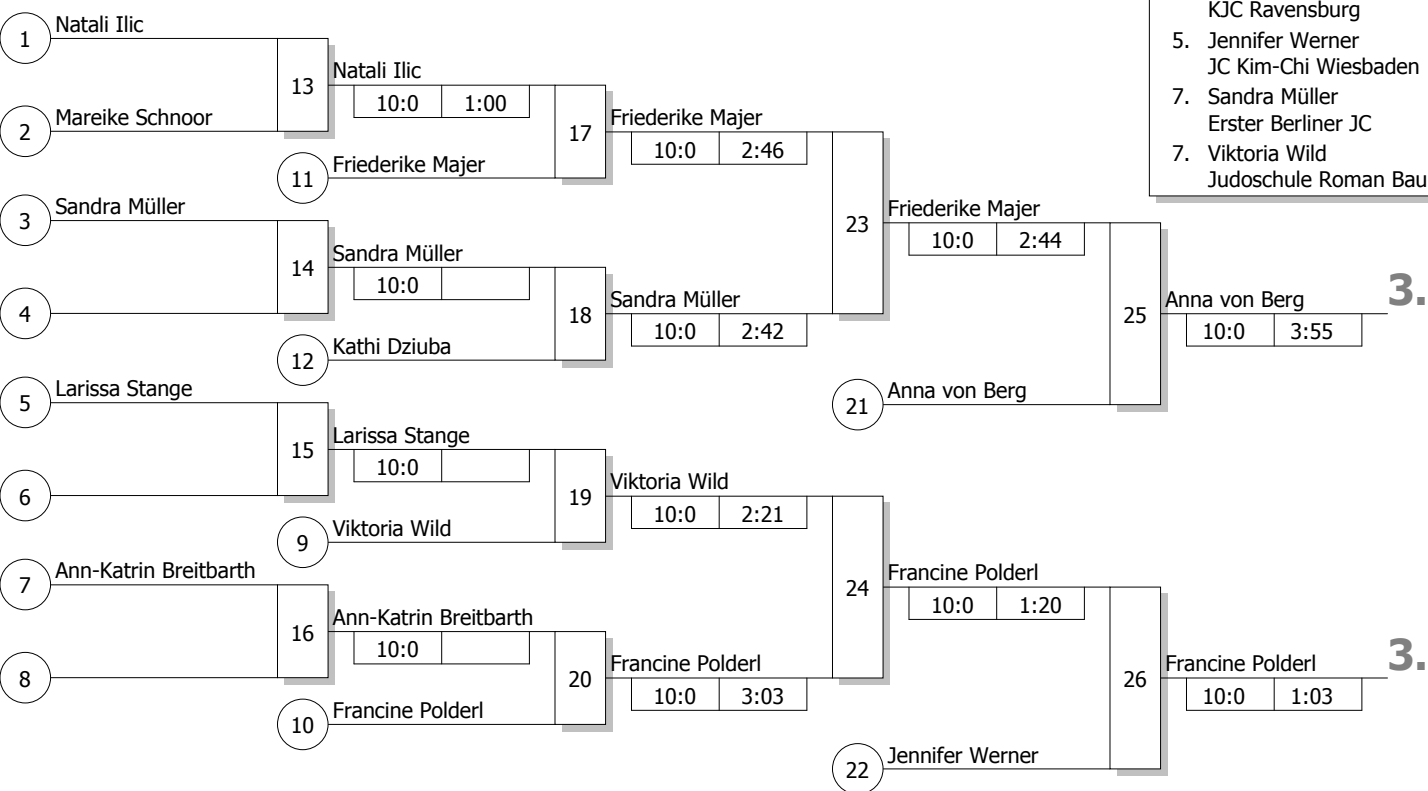

Hauptrunde, Los-Nr.

1	Viktoria Wild Judoschule Roman Baur	WÜ
9	Natali Ilic JSC Erkelenz	NW
5	Annika Heise JC Godshorn	NS
13	Mareike Schnoor TJK Ratzeburg	SH
3	Sandra Müller Erster Berliner JC	BE
11	Anna von Berg TH Eilbeck	HH
7	Francine Polderl ESV Ludwigshafen	PF
15		
2	Friederike Majer KJC Ravensburg	WÜ
10	Larissa Stange DSC Wanne-Eickel - Judo	NW
6	Josefine Vostry JC Leipzig	SN
14		
4	Ann-Katrin Breitbarth SFV Europa	NS
12	Jennifer Werner JC Kim-Chi Wiesbaden	HE
8	Kathi Dziuba TSV Bayer 04 Leverkusen	NW
16		

Doppel-KO-System 16 mit 13 TN

DJB-RLT Frauen/Männer
 Bottrop 27.03.2010
Frauen -78 kg
 Stand: 27.03.2010, 20:48:33

Ergebnis

1.	Josefine Vostry	SN
2.	Annika Heise	NS
3.	Anna von Berg	HH
3.	Francine Polderl	PF
5.	Friederike Majer	WÜ
5.	Jennifer Werner	HE
7.	Sandra Müller	BE
7.	Viktoria Wild	WÜ

Trostrunde, Verlierer aus Kampf

Legende