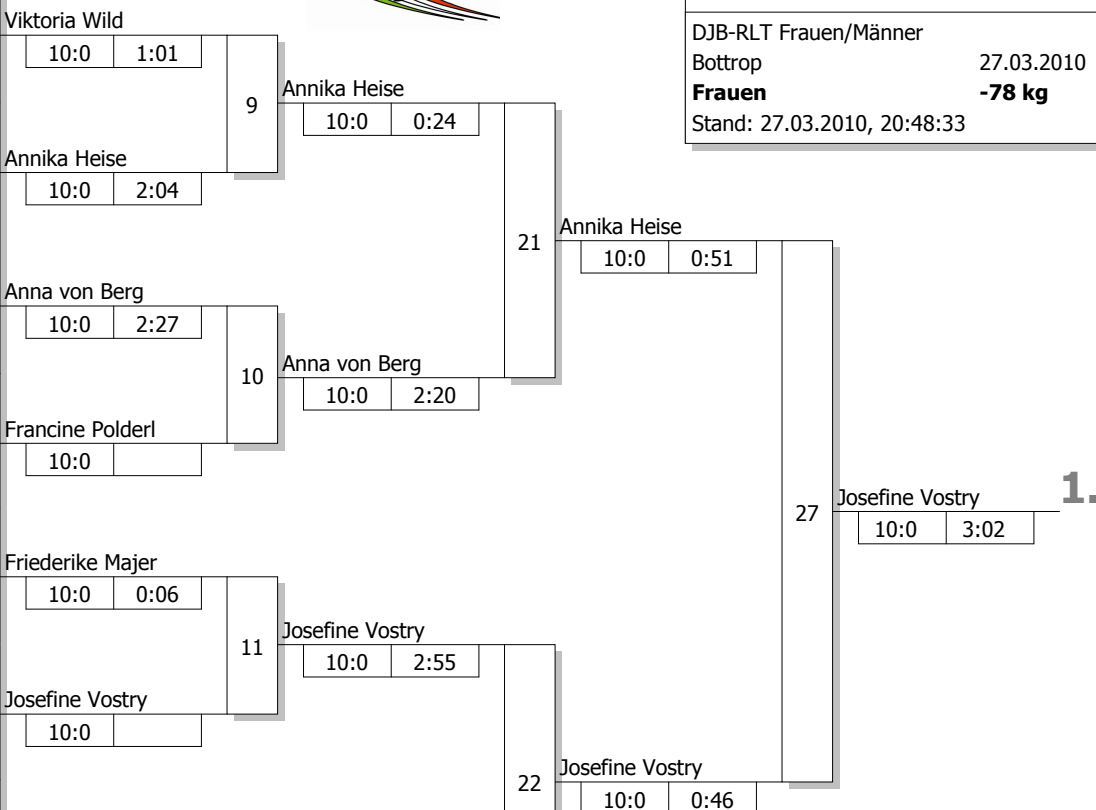

Hauptrunde, Los-Nr.

1	Viktoria Wild Judoschule Roman Baur	WÜ
9	Natali Ilic JSC Erkelenz	NW
5	Annika Heise JC Godshorn	NS
13	Mareike Schnoor TJK Ratzeburg	SH
3	Sandra Müller Erster Berliner JC	BE
11	Anna von Berg TH Eilbeck	HH
7	Francine Polderl ESV Ludwigshafen	PF
15		
2	Friederike Majer KJC Ravensburg	WÜ
10	Larissa Stange DSC Wanne-Eickel - Judo	NW
6	Josefine Vostry JC Leipzig	SN
14		
4	Ann-Katrin Breitbarth SFV Europa	NS
12	Jennifer Werner JC Kim-Chi Wiesbaden	HE
8	Kathi Dziuba TSV Bayer 04 Leverkusen	NW
16		

Doppel-KO-System 16 mit 13 TN

DJB-RLT Frauen/Männer
 Bottrop 27.03.2010
Frauen -78 kg
 Stand: 27.03.2010, 20:48:33

Ergebnis

1.	Josefine Vostry	SN
2.	Annika Heise	NS
3.	Anna von Berg	HH
3.	Francine Polderl	PF
5.	Friederike Majer	WÜ
5.	Jennifer Werner	HE
7.	Sandra Müller	BE
7.	Viktoria Wild	WÜ

Trostrunde, Verlierer aus Kampf

Legende