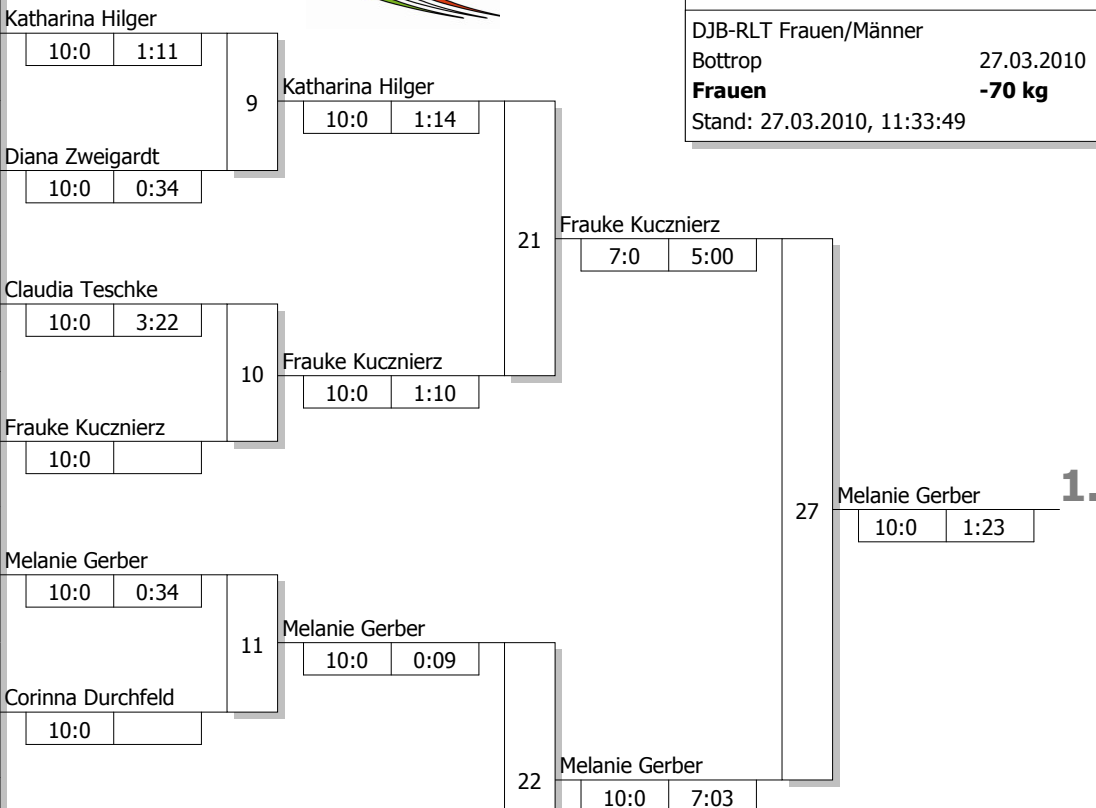

# Hauptrunde, Los-Nr.

Doppel-KO-System 16 mit 13 TN

DJB-RLT Frauen/Männer  
 Bottrop 27.03.2010  
**Frauen -70 kg**  
 Stand: 27.03.2010, 11:33:49

1	Katharina Hilger	BB
9	Johanna Schumann	BA
5	Linda Kloßak	NW
13	Diana Zweigardt	HE
3	Veronika Herrmann	NW
11	Claudia Teschke	HH
7	Frauke Kuczniarz	NW
15		
2	Melanie Gerber	SN
10	Jindra Nesteriuk	HH
6	Corinna Durchfeld	NW
14		
4	Katrin Reißberg	NW
12	Kathrin Frey	HE
8	Rahel Krause	NW
16		

## Ergebnis

1.	Melanie Gerber	SN
2.	Frauke Kuczniarz	NW
3.	Katharina Hilger	BB
3.	Diana Zweigardt	HE
5.	Corinna Durchfeld	NW
5.	Katrin Reißberg	NW
7.	Veronika Herrmann	NW
7.	Kathrin Frey	HE

# Trostrunde, Verlierer aus Kampf