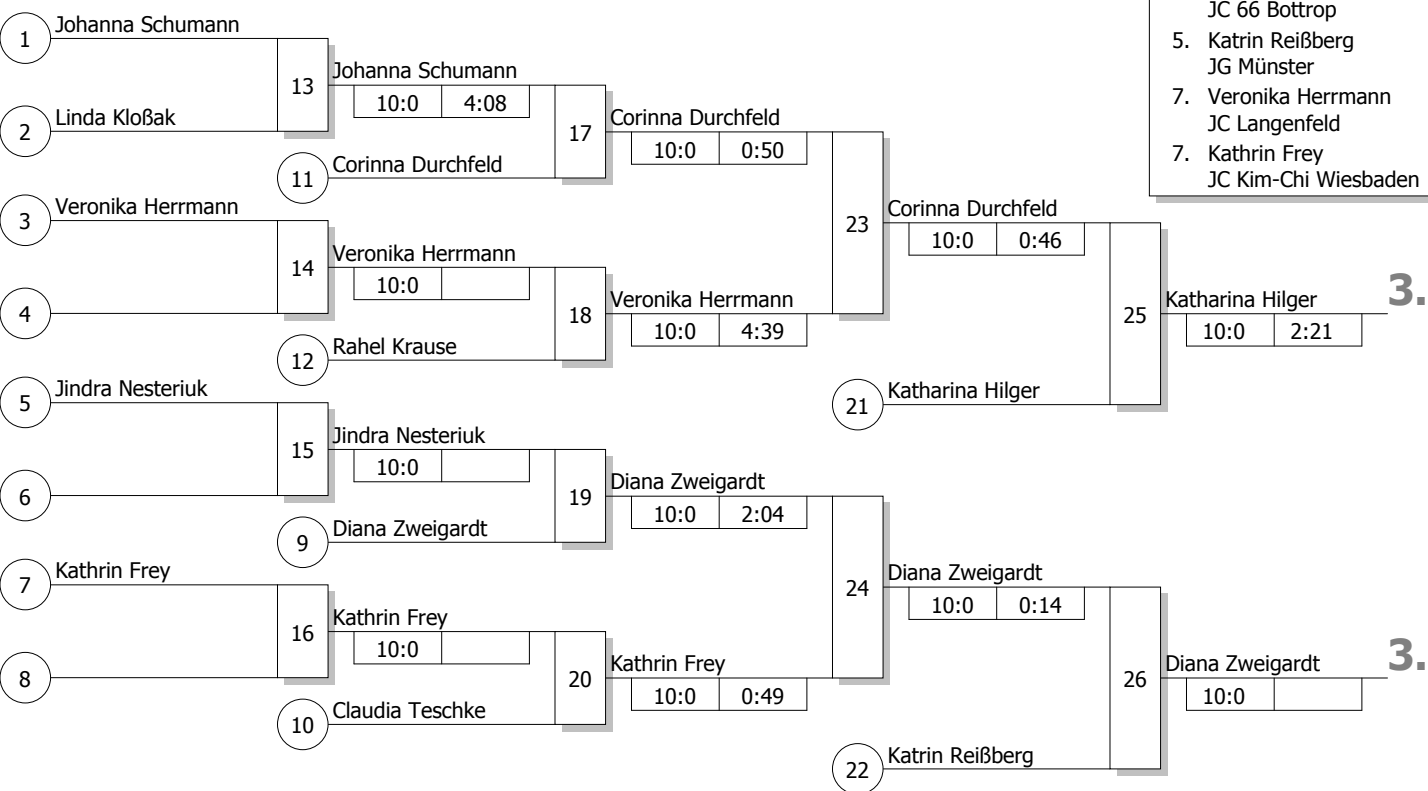

# Hauptrunde, Los-Nr.

Doppel-KO-System 16 mit 13 TN

DJB-RLT Frauen/Männer  
 Bottrop 27.03.2010  
**Frauen -70 kg**  
 Stand: 27.03.2010, 11:33:49

1	Katharina Hilger	BB
9	Johanna Schumann	BA
5	Linda Kloßak	NW
13	Diana Zweigardt	HE
3	Veronika Herrmann	NW
11	Claudia Teschke	HH
7	Frauke Kuczniarz	NW
15		
2	Melanie Gerber	SN
10	Jindra Nesteriuk	HH
6	Corinna Durchfeld	NW
14		
4	Katrin Reißberg	NW
12	Kathrin Frey	HE
8	Rahel Krause	NW
16		

## Ergebnis

1.	Melanie Gerber	SN
2.	Frauke Kuczniarz	NW
3.	Katharina Hilger	BB
3.	Diana Zweigardt	HE
5.	Corinna Durchfeld	NW
5.	Katrin Reißberg	NW
7.	Veronika Herrmann	NW
7.	Kathrin Frey	HE

# Trostrunde, Verlierer aus Kampf

## Legende