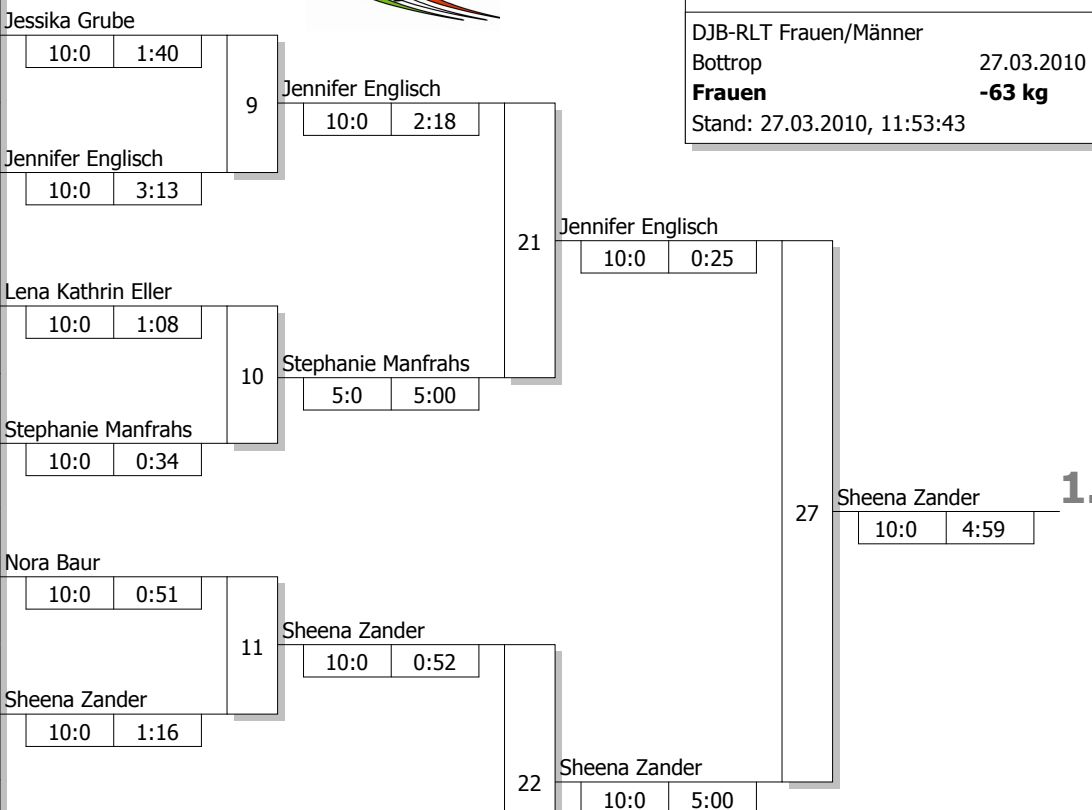

Hauptrunde, Los-Nr.

Doppel-KO-System 16 mit 16 TN

DJB-RLT Frauen/Männer
 Bottrop 27.03.2010
Frauen -63 kg
 Stand: 27.03.2010, 11:53:43

1	Nina Schleifer	Judoschule Roman Baur	WÜ
9	Jessika Grube	DJK Adler 07 Bottrop	NW
5	Claudia Kersten	1. JC Mönchengladbach	NW
13	Jennifer Englisch	NTSV	HH
3	Ellen Schick	TSG Backnang	WÜ
11	Lena Kathrin Eller	JG Sachsenwald	HH
7	Stephanie Manfrahs	1. JC Mönchengladbach	NW
15	Elisabetta Sagona	JJC St. Ingbert	SA
2	Nora Baur	Judoschule Roman Baur	WÜ
10	Nina Völkel	PSV Oberhausen	NW
6	Sheena Zander	1. JC Mönchengladbach	NW
14	Regina Rilling	Tamanégi Judo Griesheim	HE
4	Julia Malchereck	PSV Duisburg	NW
12	Martyna Trajdos	Harburger TB	HH
8	Alice Schweinoch	JSC Erkelenz	NW
16	Michaela Krämer	JC Don-Bosco Uchtelfangen	SA

Ergebnis

- Sheena Zander
1. JC Mönchengladbach NW
- Jennifer Englisch
NTSV HH
- Nora Baur
Judoschule Roman Baur WÜ
- Martyna Trajdos
Harburger TB HH
- Stephanie Manfrahs
1. JC Mönchengladbach NW
- Julia Malchereck
PSV Duisburg NW
- Alice Schweinoch
JSC Erkelenz NW
- Jessika Grube
DJK Adler 07 Bottrop NW

Trostrunde, Verlierer aus Kampf

Legende