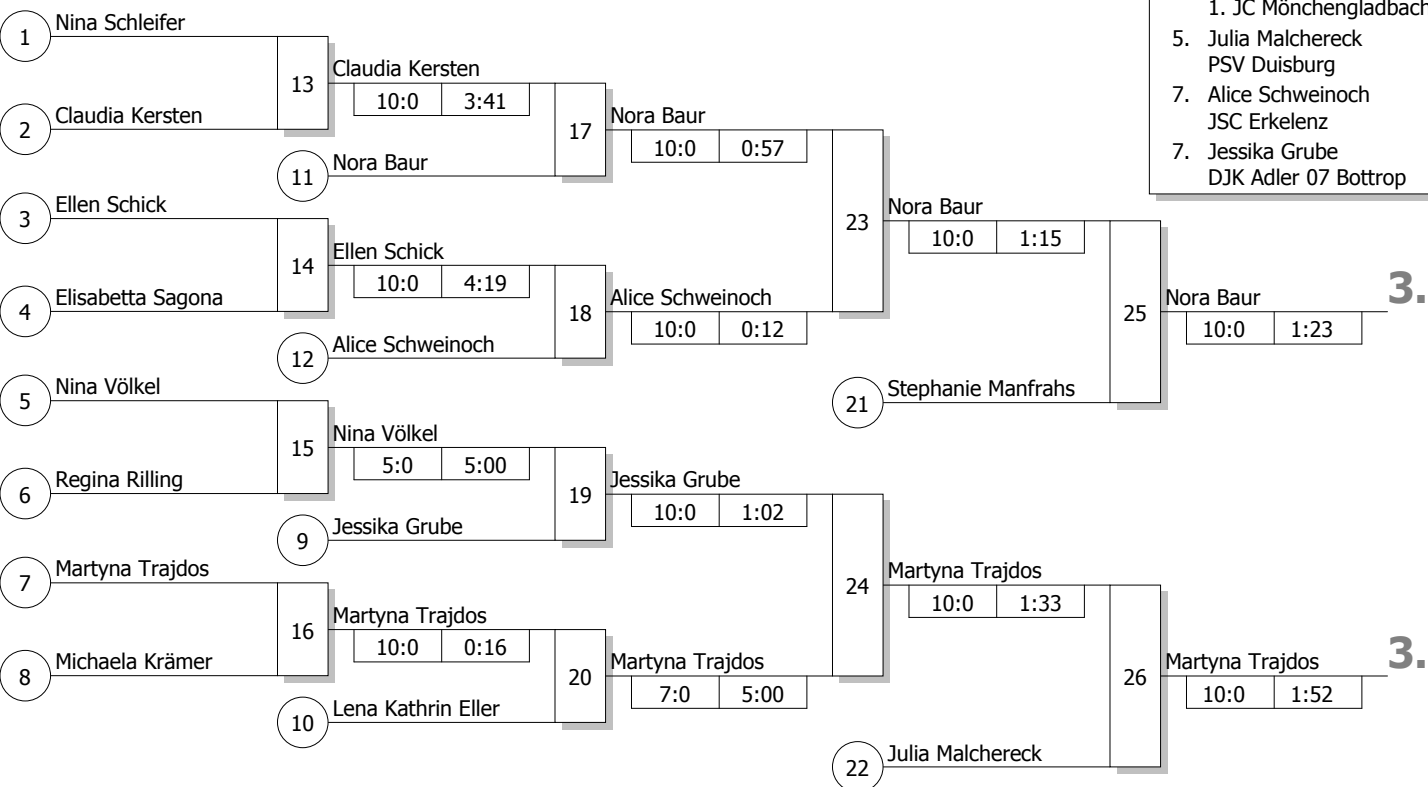

Hauptrunde, Los-Nr.

Doppel-KO-System 16 mit 16 TN

DJB-RLT Frauen/Männer
 Bottrop 27.03.2010
Frauen -63 kg
 Stand: 27.03.2010, 11:53:43

1	Nina Schleifer	Judoschule Roman Baur	WÜ
9	Jessika Grube	DJK Adler 07 Bottrop	NW
5	Claudia Kersten	1. JC Mönchengladbach	NW
13	Jennifer Englisch	NTSV	HH
3	Ellen Schick	TSG Backnang	WÜ
11	Lena Kathrin Eller	JG Sachsenwald	HH
7	Stephanie Manfrahs	1. JC Mönchengladbach	NW
15	Elisabetta Sagona	JJC St. Ingbert	SA
2	Nora Baur	Judoschule Roman Baur	WÜ
10	Nina Völkel	PSV Oberhausen	NW
6	Sheena Zander	1. JC Mönchengladbach	NW
14	Regina Rilling	Tamanégi Judo Griesheim	HE
4	Julia Malchereck	PSV Duisburg	NW
12	Martyna Trajdos	Harburger TB	HH
8	Alice Schweinoch	JSC Erkelenz	NW
16	Michaela Krämer	JC Don-Bosco Uchtelfangen	SA

Ergebnis

- Sheena Zander
1. JC Mönchengladbach NW
- Jennifer Englisch
NTSV HH
- Nora Baur
Judoschule Roman Baur WÜ
- Martyna Trajdos
Harburger TB HH
- Stephanie Manfrahs
1. JC Mönchengladbach NW
- Julia Malchereck
PSV Duisburg NW
- Alice Schweinoch
JSC Erkelenz NW
- Jessika Grube
DJK Adler 07 Bottrop NW

Trostrunde, Verlierer aus Kampf

Legende