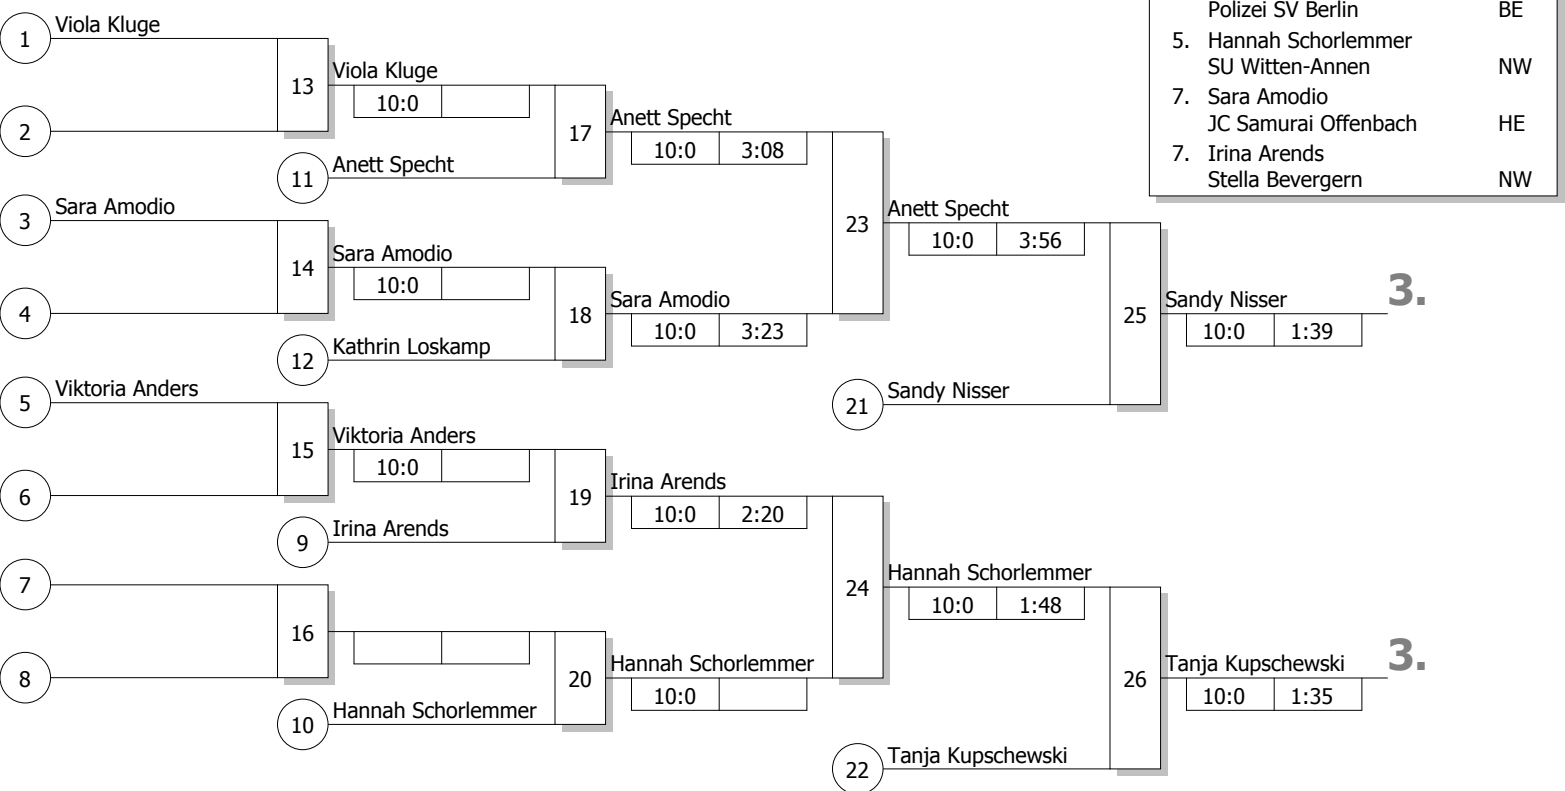

Haupttrunde, Los-Nr.

Doppel-KO-System 16 mit 11 TN

DJB-RLT Frauen/Männer
 Bottrop 27.03.2010
Frauen -57 kg
 Stand: 27.03.2010, 20:48:15

1	Esther Drotler VFL Sindelfingen	WÜ
9	Viola Kluge JC Kim-Chi Wiesbaden	HE
5	Irina Arends Stella Bevergern	NW
3	Sandy Nisser PSV Weimar	TH
11	Sara Amodio JC Samurai Offenbach	HE
7	Hannah Schorlemmer SU Witten-Annen	NW
2	Anett Specht Polizei SV Berlin	BE
10	Viktoria Anders JC Samurai Offenbach	HE
6	Sina Felske JC 66 Bottrop	NW
4	Tanja Kupschewski TSV Großhadern	BY
8	Kathrin Loskamp JC 71 Düsseldorf	NW

Ergebnis

1.	Esther Drotler	WÜ
2.	Sina Felske	NW
3.	Sandy Nisser	TH
3.	Tanja Kupschewski	BY
5.	Anett Specht	BE
5.	Hannah Schorlemmer	NW
7.	Sara Amodio	HE
7.	Irina Arends	NW
	Stella Bevergern	NW

Trostrunde, Verlierer aus Kampf

Legende