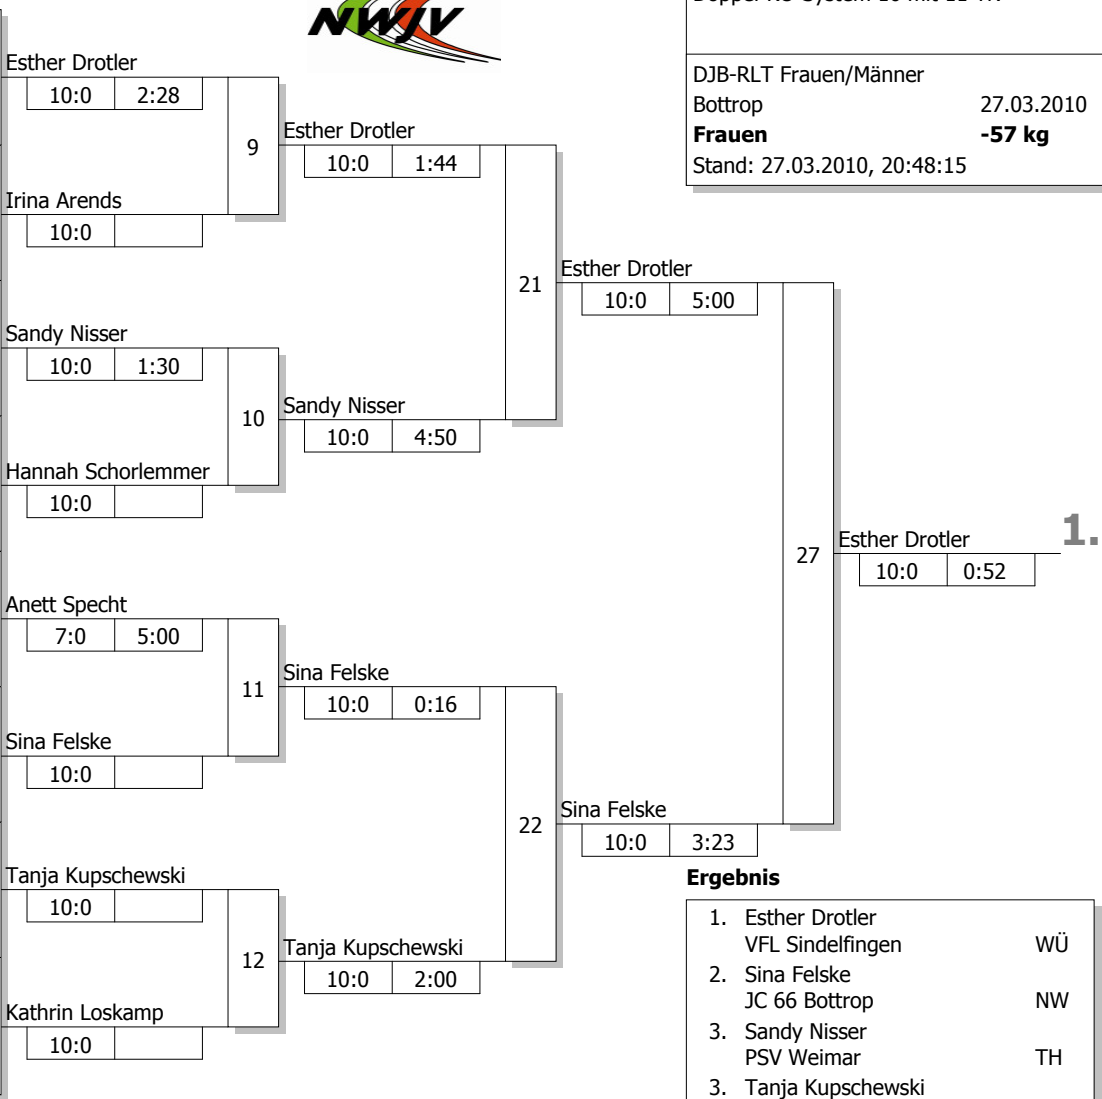

Haupttrunde, Los-Nr.

Doppel-KO-System 16 mit 11 TN

DJB-RLT Frauen/Männer
 Bottrop 27.03.2010
Frauen -57 kg
 Stand: 27.03.2010, 20:48:15

1	Esther Drotler VFL Sindelfingen	WÜ
9	Viola Kluge JC Kim-Chi Wiesbaden	HE
5	Irina Arends Stella Bevergern	NW
3	Sandy Nisser PSV Weimar	TH
11	Sara Amodio JC Samurai Offenbach	HE
7	Hannah Schorlemmer SU Witten-Annen	NW
2	Anett Specht Polizei SV Berlin	BE
10	Viktoria Anders JC Samurai Offenbach	HE
6	Sina Felske JC 66 Bottrop	NW
4	Tanja Kupschewski TSV Großhadern	BY
8	Kathrin Loskamp JC 71 Düsseldorf	NW

Ergebnis

1.	Esther Drotler	WÜ
2.	Sina Felske	NW
3.	Sandy Nisser	TH
3.	Tanja Kupschewski	BY
5.	Anett Specht	BE
5.	Hannah Schorlemmer	NW
7.	Sara Amodio	HE
7.	Irina Arends	NW
	Stella Bevergern	NW

Trostrunde, Verlierer aus Kampf

Legende