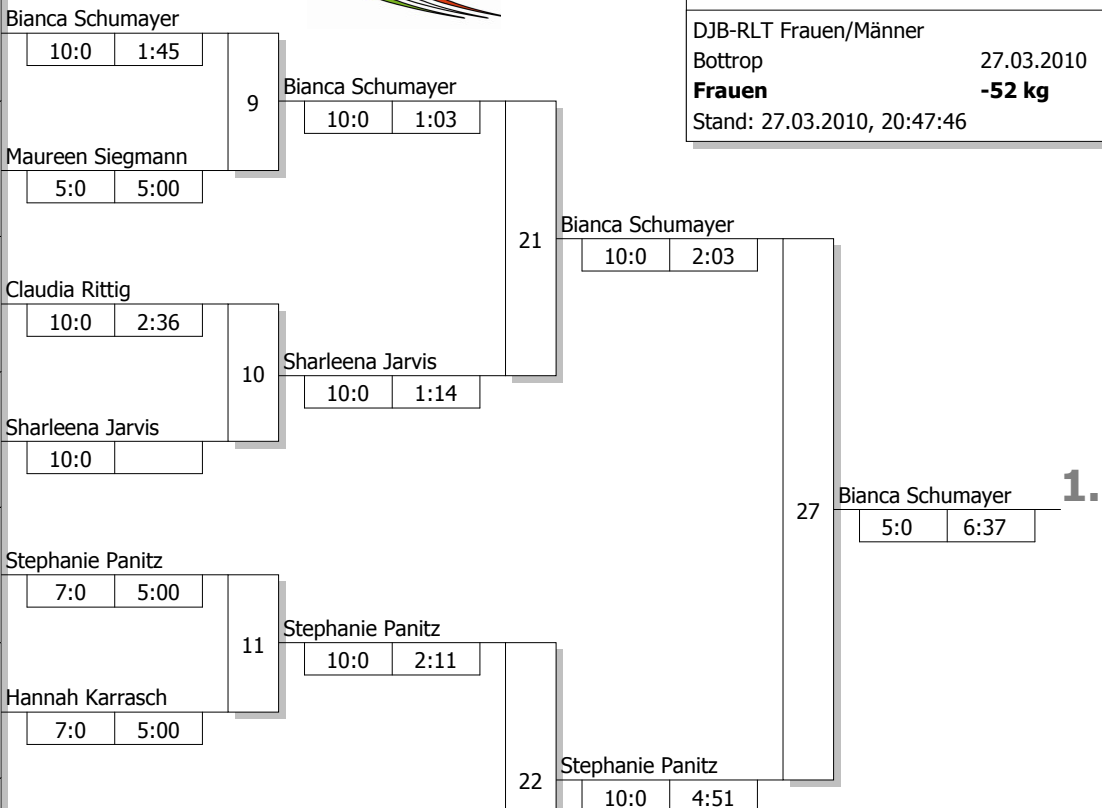

Hauptrunde, Los-Nr.

Doppel-KO-System 16 mit 14 TN

DJB-RLT Frauen/Männer

Bottrop

27.03.2010

Frauen

-52 kg

Stand: 27.03.2010, 20:47:46

1	Bianca Schumayer KSV Esslingen	WÜ
9	Michaela Pion BC Karlsruhe	BA
5	Maureen Siegmann JC 66 Bottrop	NW
13	Anna-Lena Waskow Budokan Wetzlar	HE
3	Claudia Rittig JC Godshorn	NS
11	Anita Mittwede JC Rüsselsheim	HE
7	Sharleena Jarvis JSC Erkelenz	NW
15		
2	Stephanie Panitz KSV Esslingen	WÜ
10	Anika Walldorf JC Kim-Chi Wiesbaden	HE
6	Hannah Karrasch JC 66 Bottrop	NW
14	Melanie Bacus TV Merzig	SA
4	Jenny Nisser PSV Weimar	TH
12	Kristina Roos JC '73 Erbach	HE
8	Ayse Sahin SU Witten-Annen	NW
16