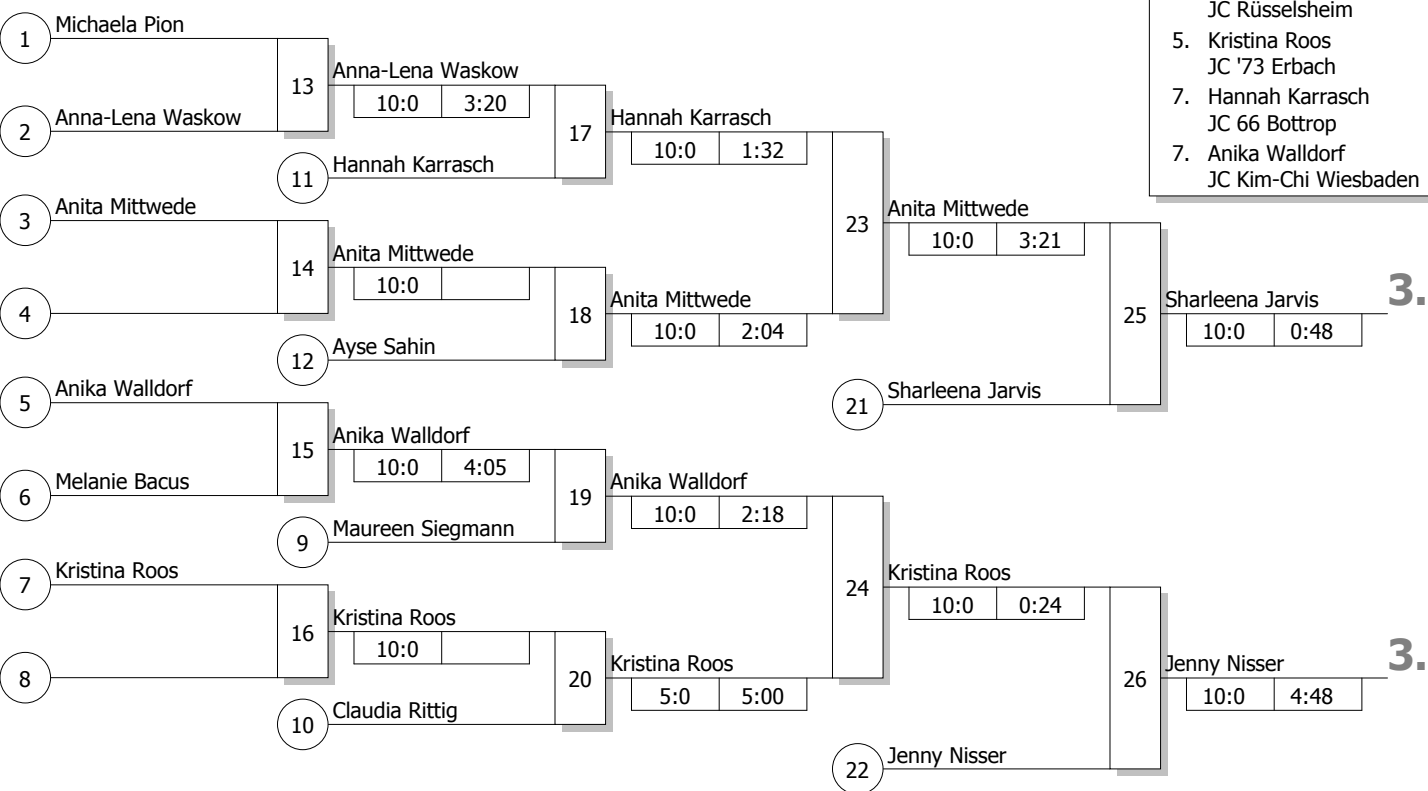

Hauptrunde, Los-Nr.

Doppel-KO-System 16 mit 14 TN

DJB-RLT Frauen/Männer

Bottrop

27.03.2010

Frauen

-52 kg

Stand: 27.03.2010, 20:47:46

Trostrunde, Verlierer aus Kampf

Legende