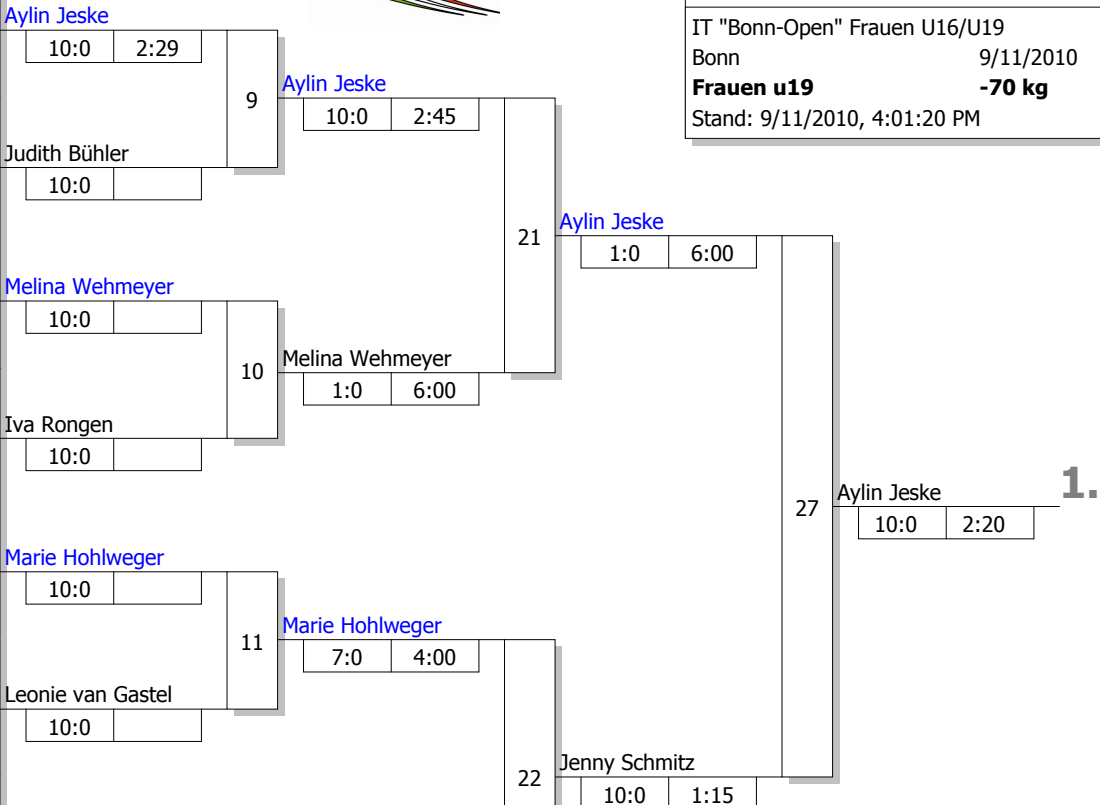

Hauptrunde, Los-Nr.

1	Aylin Jeske JJJC Yamanashi Porz	NW
9	Melanie Savelkoul JC Hercules	NL
5	Judith Bühler Judoverband Rheinland	RL
13		
3	Melina Wehmeyer 1. JC Mönchengladbach	NW
11		
7	Iva Rongen Judoclub Berlicum	NL
15		
2	Marie Hohlweger 1. JC Mönchengladbach	NW
10		
6	Leonie van Gastel Judoclub Berlicum	NL
14		
4	Jenny Schmitz TSV Bayer 04 Leverkusen	NW
12		
8	Francesca Weber JC Hercules	NL
16		

Doppel-KO-System 16 mit 9 TN

IT "Bonn-Open" Frauen U16/U19
Bonn 9/11/2010
Frauen u19 -70 kg
Stand: 9/11/2010, 4:01:20 PM

Trostrunde, Verlierer aus Kampf