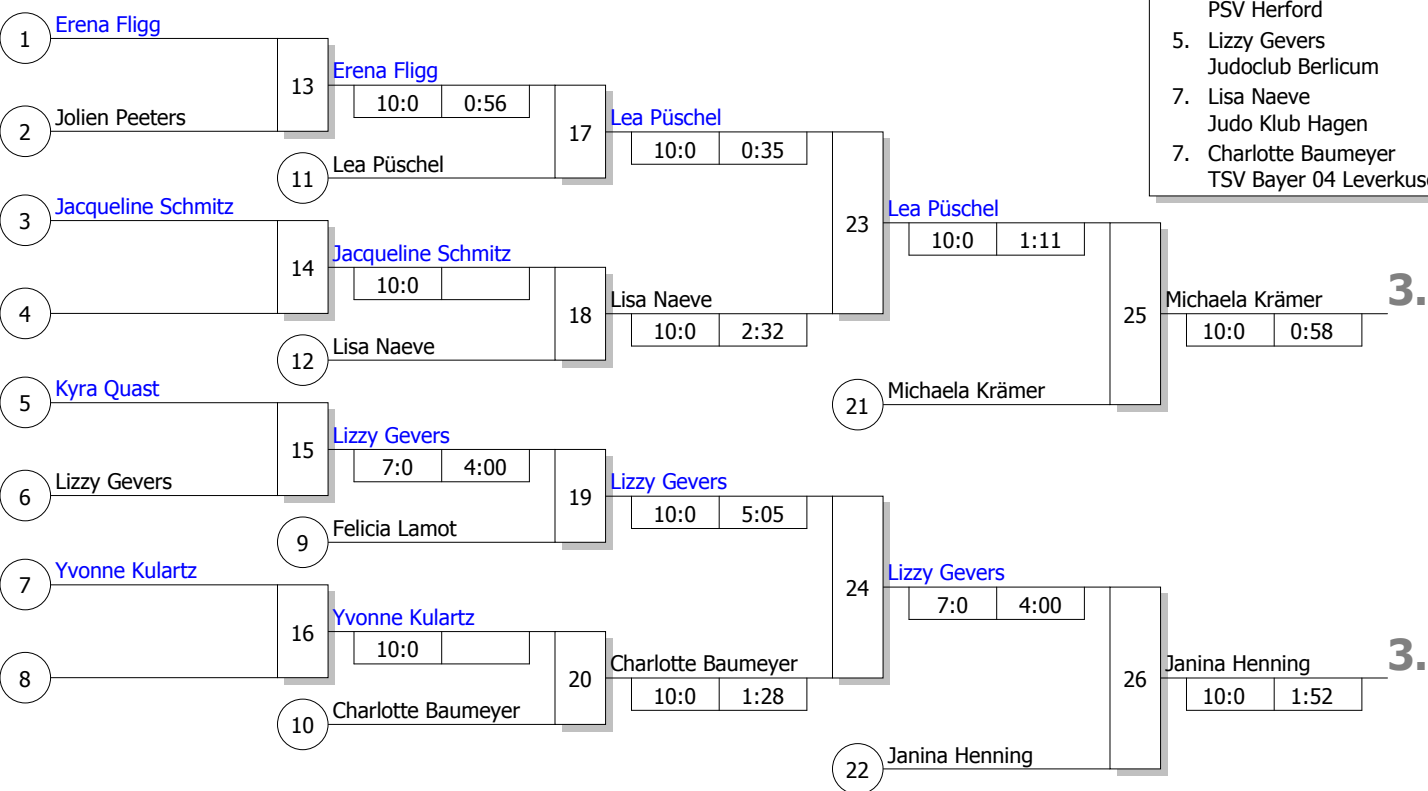

Hauptrunde, Los-Nr.

Doppel-KO-System 16 mit 14 TN

IT "Bonn-Open" Frauen U16/U19
 Bonn 9/11/2010
Frauen u19 -63 kg
 Stand: 9/11/2010, 3:58:25 PM

1	Erena Fligg JF Siegen-Lindenberg	NW
9	Alina Fiedler PSVg Jahn Solingen	NW
5	Felicia Lamot 1. JC Mönchengladbach	NW
13	Jolien Peeters JTC Eindhoven	NL
3	Jacqueline Schmitz Budo-Sport Yamato Hürth	NW
11	Michaela Krämer JC Uchtelfangen	SA
7	Charlotte Baumeyer TSV Bayer 04 Leverkusen	NW
15		
2	Kyra Quast JF Siegen-Lindenberg	NW
10	Lea Püschel PSV Herford	NW
6	Janina Beune TSV Bayer 04 Leverkusen	NW
14	Lizzy Gevers Judoclub Berlicum	NL
4	Yvonne Kulartz TV Dellbrück	NW
12	Janina Henning Judoverband Hamburg	HH
8	Lisa Naeve Judo Klub Hagen	NW
16		

Ergebnis

1. Janina Beune
TSV Bayer 04 Leverkusen NW
2. Alina Fiedler
PSVg Jahn Solingen NW
3. Michaela Krämer
JC Uchtelfangen SA
3. Janina Henning
Judoverband Hamburg HH
5. Lea Püschel
PSV Herford NW
5. Lizzy Gevers
Judoclub Berlicum NL
7. Lisa Naeve
Judo Klub Hagen NW
7. Charlotte Baumeyer
TSV Bayer 04 Leverkusen NW

Trostrunde, Verlierer aus Kampf

Legende