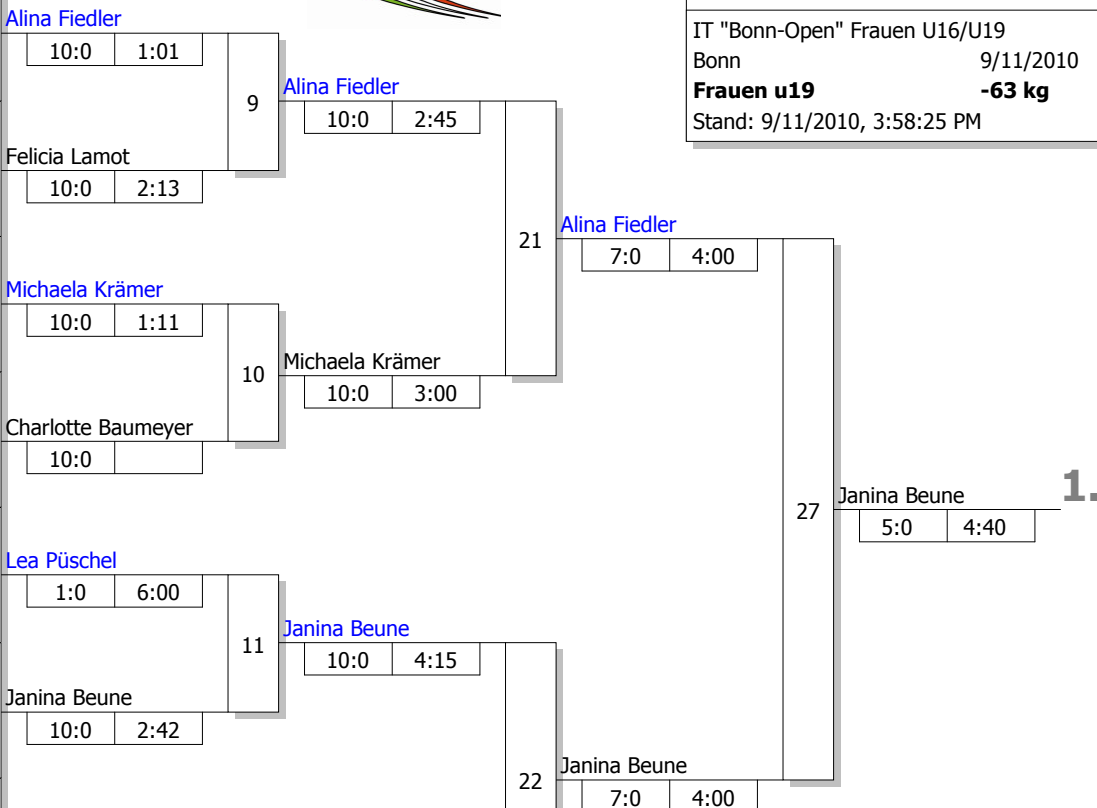

Hauptrunde, Los-Nr.

Doppel-KO-System 16 mit 14 TN

IT "Bonn-Open" Frauen U16/U19
 Bonn 9/11/2010
Frauen u19 -63 kg
 Stand: 9/11/2010, 3:58:25 PM

1	Erena Fligg JF Siegen-Lindenberg	NW
9	Alina Fiedler PSVg Jahn Solingen	NW
5	Felicia Lamot 1. JC Mönchengladbach	NW
13	Jolien Peeters JTC Eindhoven	NL
3	Jacqueline Schmitz Budo-Sport Yamato Hürth	NW
11	Michaela Krämer JC Uchtelfangen	SA
7	Charlotte Baumeyer TSV Bayer 04 Leverkusen	NW
15		
2	Kyra Quast JF Siegen-Lindenberg	NW
10	Lea Püschel PSV Herford	NW
6	Janina Beune TSV Bayer 04 Leverkusen	NW
14	Lizzy Gevers Judoclub Berlicum	NL
4	Yvonne Kulartz TV Dellbrück	NW
12	Janina Henning Judoverband Hamburg	HH
8	Lisa Naeve Judo Klub Hagen	NW
16		

Ergebnis

1. Janina Beune
TSV Bayer 04 Leverkusen NW
2. Alina Fiedler
PSVg Jahn Solingen NW
3. Michaela Krämer
JC Uchtelfangen SA
3. Janina Henning
Judoverband Hamburg HH
5. Lea Püschel
PSV Herford NW
5. Lizzy Gevers
Judoclub Berlicum NL
7. Lisa Naeve
Judo Klub Hagen NW
7. Charlotte Baumeyer
TSV Bayer 04 Leverkusen NW

Trostrunde, Verlierer aus Kampf

Legende