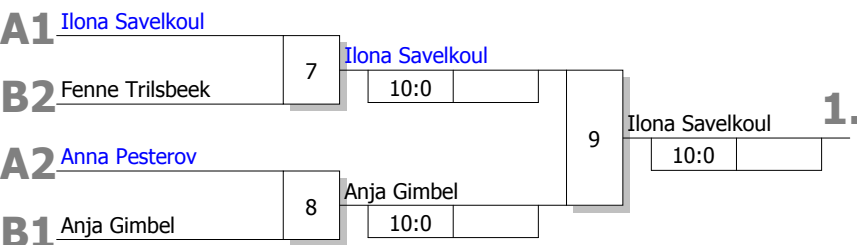

Pool A

Startnr. - Kämpfername Verein	Verband	Kampf- nummer	1	3	5	Punkte	Unter- bewertg	Platz
1 - Julia Rewald KSV Moers	NW	Punkte Ubw.	0/0	0/0		0:2	0:20 (-20)	3
3 - Anna Pesterov Judoverband Rheinland	RL	Punkte Ubw.	1/10		0/0	1:1	10:10 (0)	2
5 - Ilona Savelkoul JC Hercules	NL	Punkte Ubw.		1/10	1/10	2:0	20:0 (+20)	1
		Kampf- zeit						

Pool B

Startnr. - Kämpfername Verein	Verband	Kampf- nummer	2	4	6	Punkte	Unter- bewertg	Platz
2 - Lucienne Pöschel Judoverband Rheinland	RL	Punkte Ubw.	0/0	0/0		0:2	0:20 (-20)	3
4 - Anja Gimbel Kodokan Neuhof	HE	Punkte Ubw.	1/10		1/10	2:0	20:0 (+20)	1
6 - Fenne Trilsbeek Judo Ryu Maasduinen	NL	Punkte Ubw.		1/10	0/0	1:1	10:10 (0)	2
		Kampf- zeit						

Halbfinale und Finale