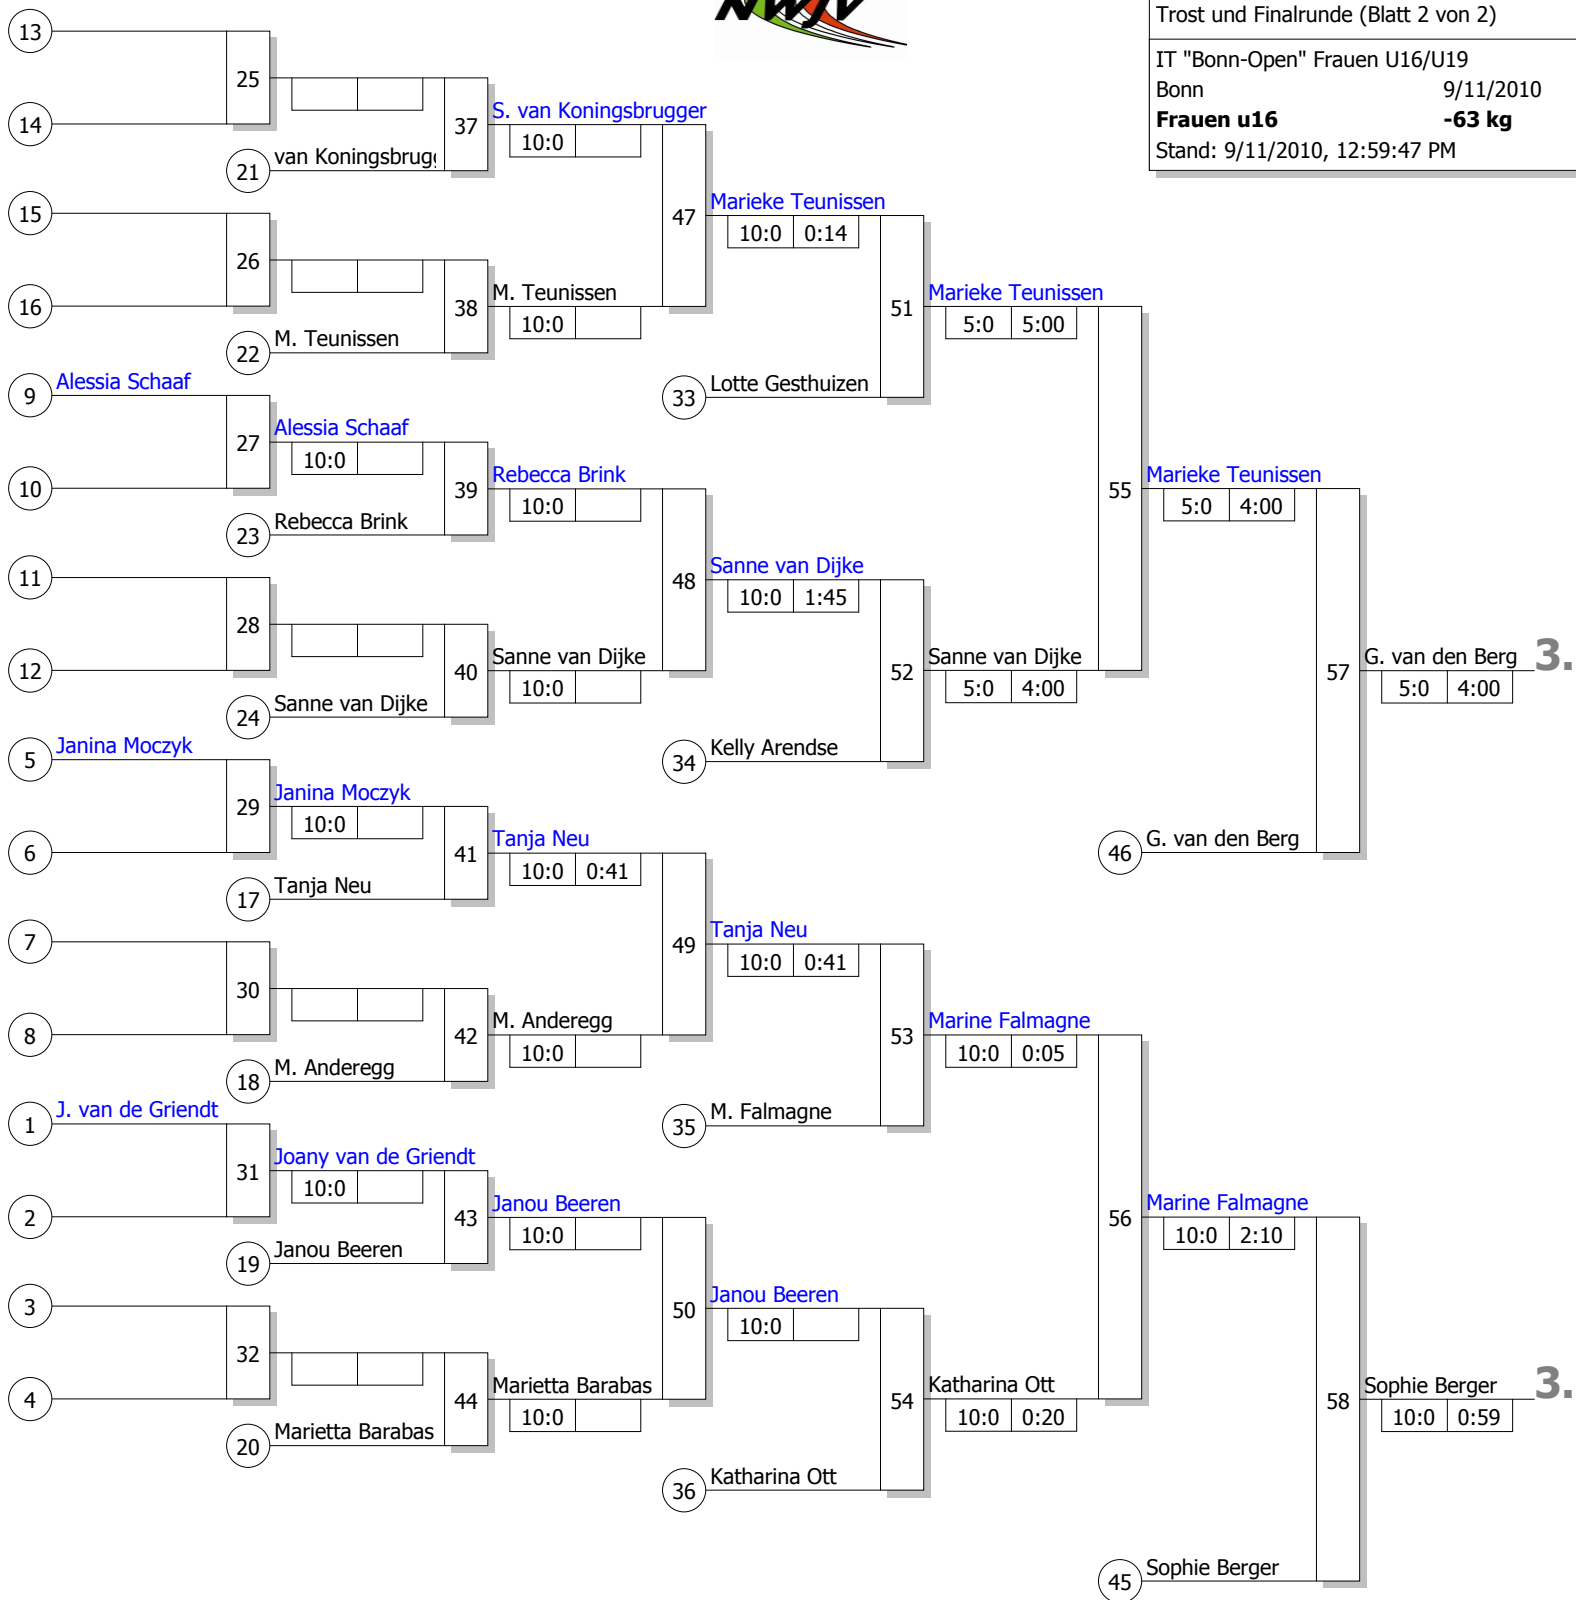

Ergebnis

1.	Anja Fischer Beueler JC	NW
2.	Malaury Steuve Top Niveau	B
3.	Geke van den Berg Top Judo Nijmegen	NL
3.	Sophie Berger Bushido Saive	B
5.	Marieke Teunissen Top Judo Nijmegen	NL
5.	Marine Falmagne Saint-Denis	B
7.	Sanne van Dijke Judoclub Berlicum	NL
7.	Katharina Ott TV Durchholz	NW