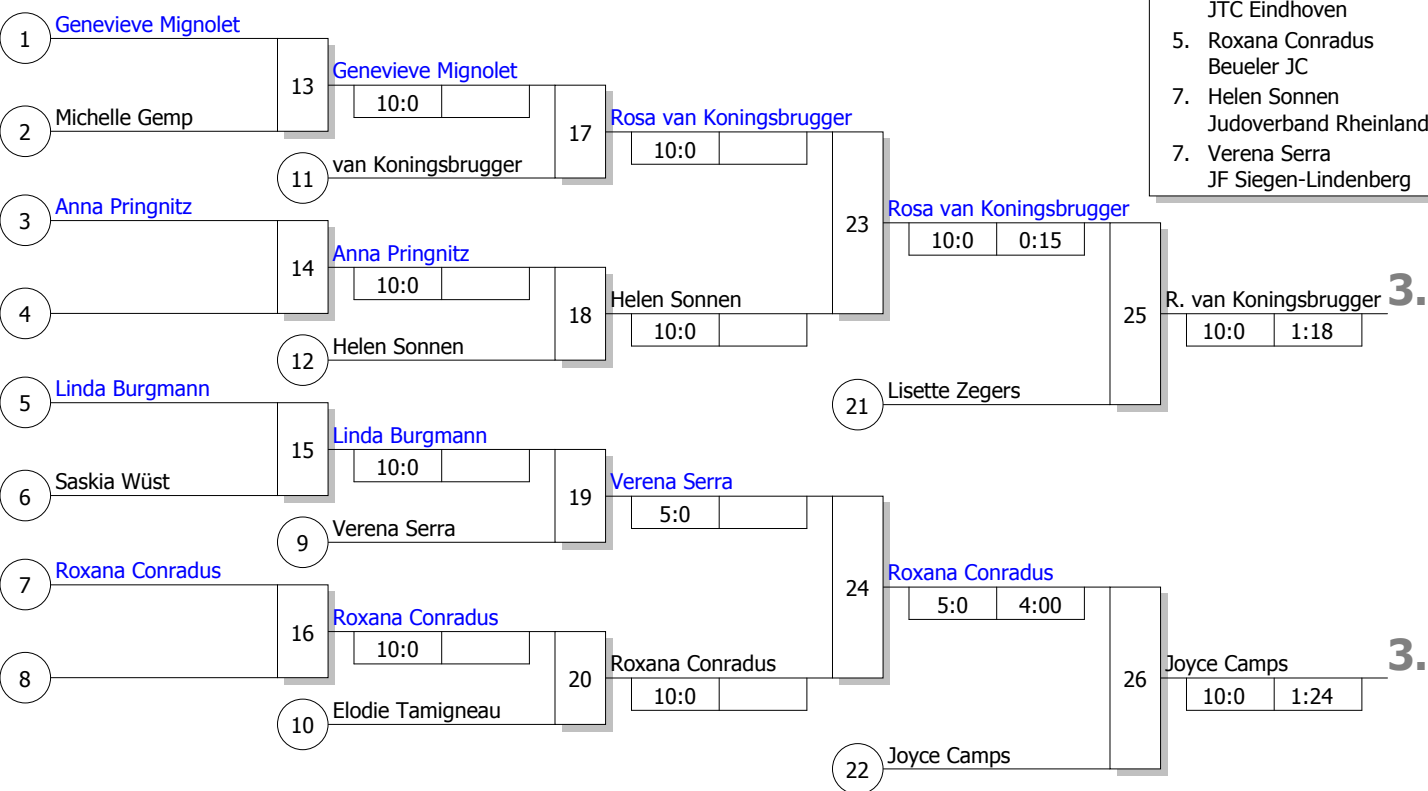

Hauptrunde, Los-Nr.

Doppel-KO-System 16 mit 14 TN

IT "Bonn-Open" Frauen U16/U19
 Bonn 9/11/2010
Frauen u16 -57 kg
 Stand: 9/11/2010, 12:59:06 PM

1	Verena Serra JF Siegen-Lindenberg	NW
9	Genevieve Mignolet Dojo Liegeois	B
5	Michelle Gemp PSV Duisburg	NW
13	Lisette Zegers JTC Eindhoven	NL
3	Anna Pringnitz DJK Roland Köln-West	NW
11	Elodie Tamigneau Judoclub IGW Belgien	B
7	Janina Hofäcker JSV Speyer	PF
15		
2	Linda Burgmann JF Siegen-Lindenberg	NW
10	Joyce Camps Judoteam Koersel	B
6	Saskia Wüst JC 66 Bottrop	NW
14	Rosa van Koningsbrugger Sportschool Muilwijk	NL
4	Roxana Conradus Beueler JC	NW
12	Manon Derks Top Judo Nijmegen	NL
8	Helen Sonnen Judoverband Rheinland	RL
16		

Ergebnis

1.	Janina Hofäcker JSV Speyer	PF
2.	Manon Derks Top Judo Nijmegen	NL
3.	Rosa van Koningsbrugger Sportschool Muilwijk	NL
3.	Joyce Camps Judoteam Koersel	B
5.	Lisette Zegers JTC Eindhoven	NL
5.	Roxana Conradus Beueler JC	NW
7.	Helen Sonnen Judoverband Rheinland	RL
7.	Verena Serra JF Siegen-Lindenberg	NW

Trostrunde, Verlierer aus Kampf

Legende