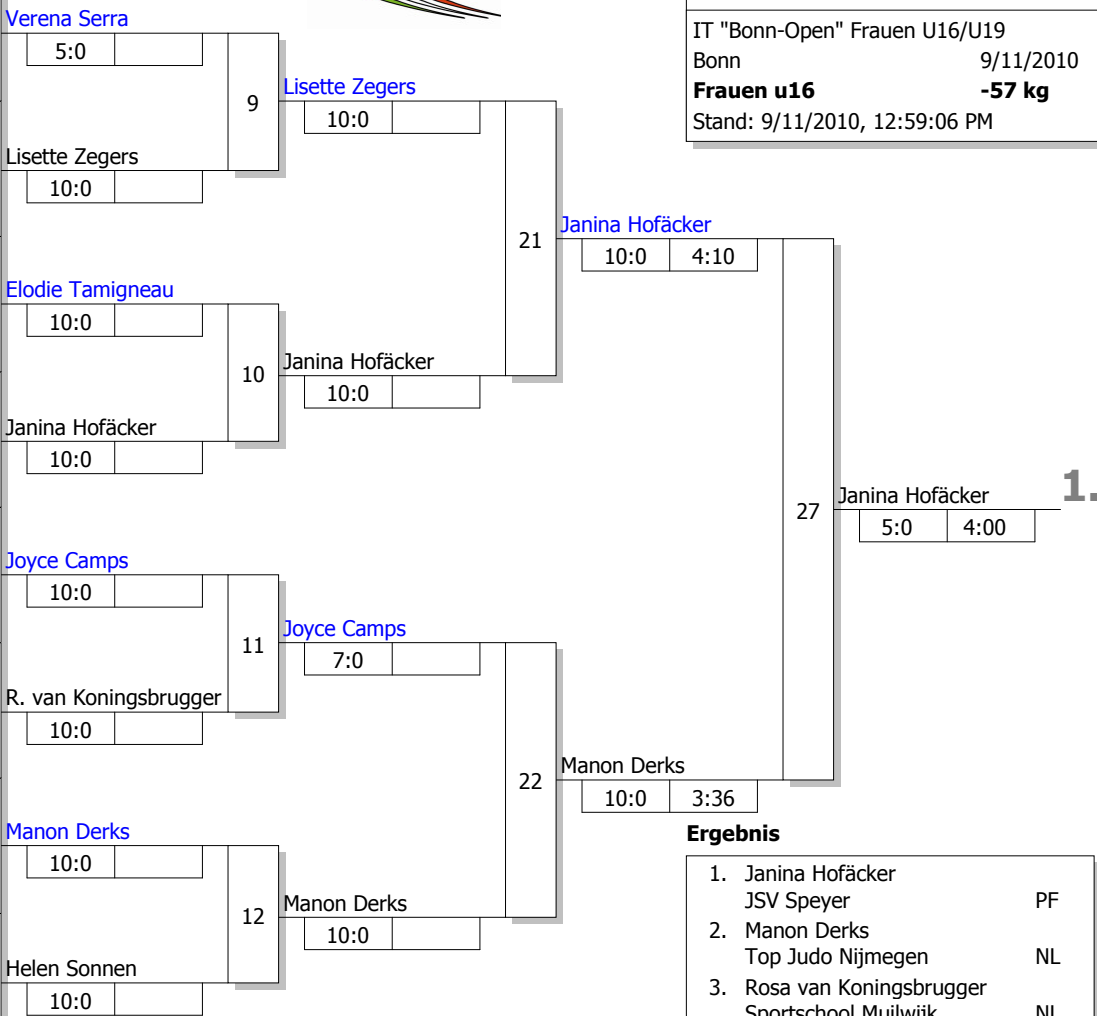

Hauptrunde, Los-Nr.

Doppel-KO-System 16 mit 14 TN

IT "Bonn-Open" Frauen U16/U19
 Bonn 9/11/2010
Frauen u16 -57 kg
 Stand: 9/11/2010, 12:59:06 PM

1	Verena Serra JF Siegen-Lindenberg	NW
9	Genevieve Mignolet Dojo Liegeois	B
5	Michelle Gemp PSV Duisburg	NW
13	Lisette Zegers JTC Eindhoven	NL
3	Anna Pringnitz DJK Roland Köln-West	NW
11	Elodie Tamigneau Judoclub IGW Belgien	B
7	Janina Hofäcker JSV Speyer	PF
15		
2	Linda Burgmann JF Siegen-Lindenberg	NW
10	Joyce Camps Judoteam Koersel	B
6	Saskia Wüst JC 66 Bottrop	NW
14	Rosa van Koningsbrugger Sportschool Muilwijk	NL
4	Roxana Conradus Beueler JC	NW
12	Manon Derks Top Judo Nijmegen	NL
8	Helen Sonnen Judoverband Rheinland	RL
16		

Ergebnis

1.	Janina Hofäcker JSV Speyer	PF
2.	Manon Derks Top Judo Nijmegen	NL
3.	Rosa van Koningsbrugger Sportschool Muilwijk	NL
3.	Joyce Camps Judoteam Koersel	B
5.	Lisette Zegers JTC Eindhoven	NL
5.	Roxana Conradus Beueler JC	NW
7.	Helen Sonnen Judoverband Rheinland	RL
7.	Verena Serra JF Siegen-Lindenberg	NW

Trostrunde, Verlierer aus Kampf

Legende