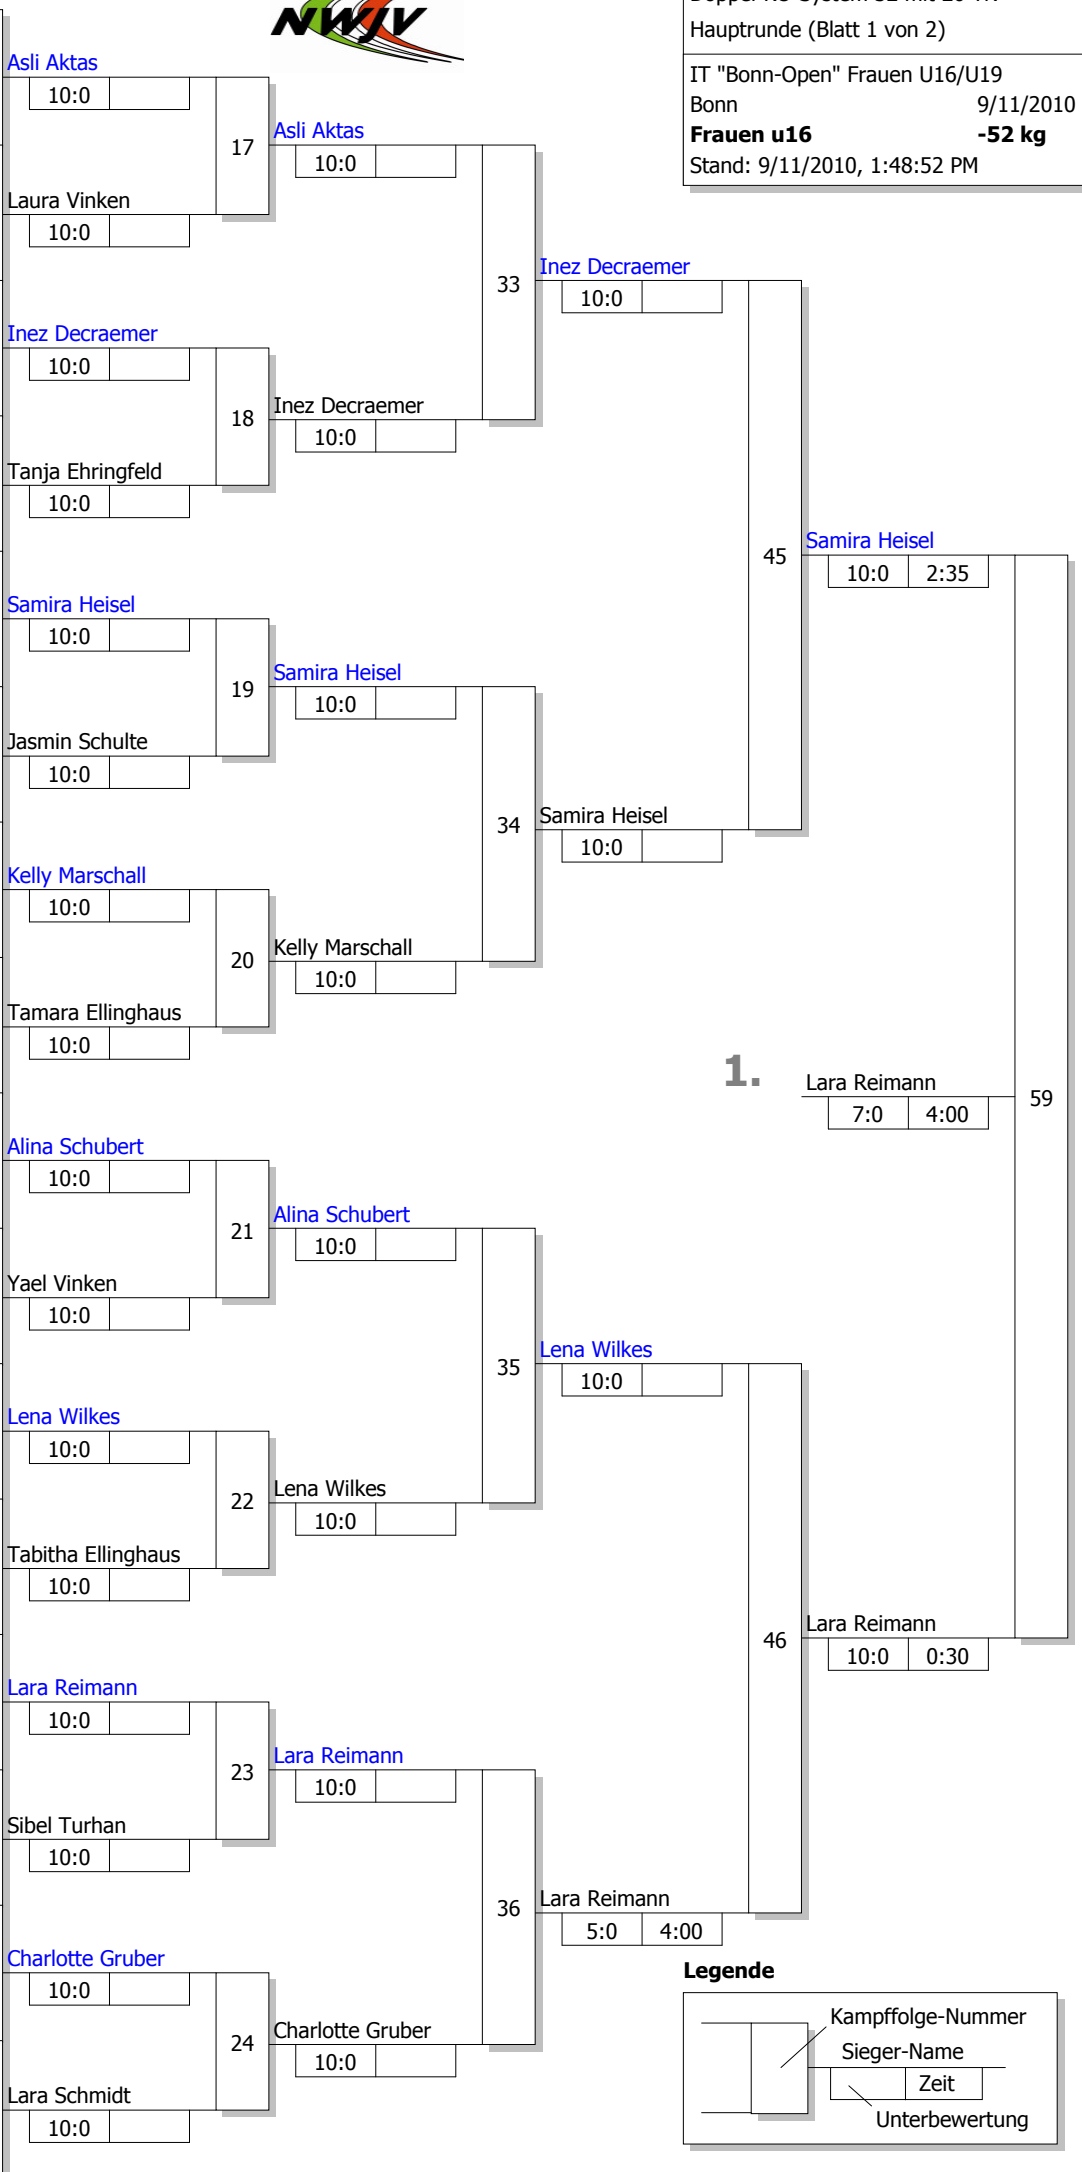

Haupttrunde, Los-Nr.

Doppel-KO-System 32 mit 26 TN
Haupttrunde (Blatt 1 von 2)

IT "Bonn-Open" Frauen U16/U19
Bonn 9/11/2010
Frauen u16 -52 kg
Stand: 9/11/2010, 1:48:52 PM

1	Nadja Köbernick JF Siegen-Lindenberg	NW
17	Asli Aktas JC Sakura Herzogenrath	NW
9	Melanie Link TSV Bayer 04 Leverkusen	NW
25	Laura Vinken JC Hercules	NL
5	Hannah Zigelski SSF Bonn	NW
21	Inez Decraemer JC Kiawaz Belgien	B
13	Tanja Ehringfeld JC Haldern	NW
29		
3	Samira Heisel PSV Duisburg	NW
19	Nicole Stettner JV Siegerland	NW
11	Jasmin Schulte JC Langenfeld	NW
27		
7	Jasmin Quill JC 66 Bottrop	NW
23	Kelly Marschall Judoclub Zarei Wahlwiller	NL
15	Tamara Ellinghaus TSV Hagen	NW
31		
2	Alina Schubert TV Hüinghausen	NW
18	Corinna Zapros JKG Essen	NW
10	Jamie Lee Wagener TSV Bayer 04 Leverkusen	NW
26	Yael Vinken JC Hercules	NL
6	Lena Wilkes JC 66 Bottrop	NW
22	Myrthe Peeters Sportschool van de Pol	NL
14	Tabitha Ellinghaus TSV Hagen	NW
30		
4	Lara Reimann PSV Duisburg	NW
20	Lea Schaeffer Judoverband Rheinland	RL
12	Sibel Turhan JC Dortmund-West	NW
28		
8	Charlotte Gruber TSV Bayer 04 Leverkusen	NW
24	Esmeralda Puts JC Reuver	NL
16	Lara Schmidt JSC Erkelenz	NW
32		

1. Lara Reimann
7:0 4:00 59

Legende

Kampffolge-Nummer
 Sieger-Name
 Zeit
 Unterbewertung

Trostrunde, Verlierer aus Kampf

Doppel-KO-System 32 mit 26 TN
 Trost und Finalrunde (Blatt 2 von 2)

IT "Bonn-Open" Frauen U16/U19
 Bonn 9/11/2010
Frauen u16 -52 kg
 Stand: 9/11/2010, 1:48:52 PM

Ergebnis

1.	Lara Reimann	PSV Duisburg	NW
2.	Samira Heisel	PSV Duisburg	NW
3.	Lena Wilkes	JC 66 Bottrop	NW
3.	Laura Vinken	JC Hercules	NL
5.	Esmeralda Puts	JC Reuver	NL
5.	Inez Decraemer	JC Kiawaz Belgien	B
7.	Kelly Marschall	Judoclub Zarei Wahlwiller	NL
7.	Charlotte Gruber	TSV Bayer 04 Leverkusen	NW