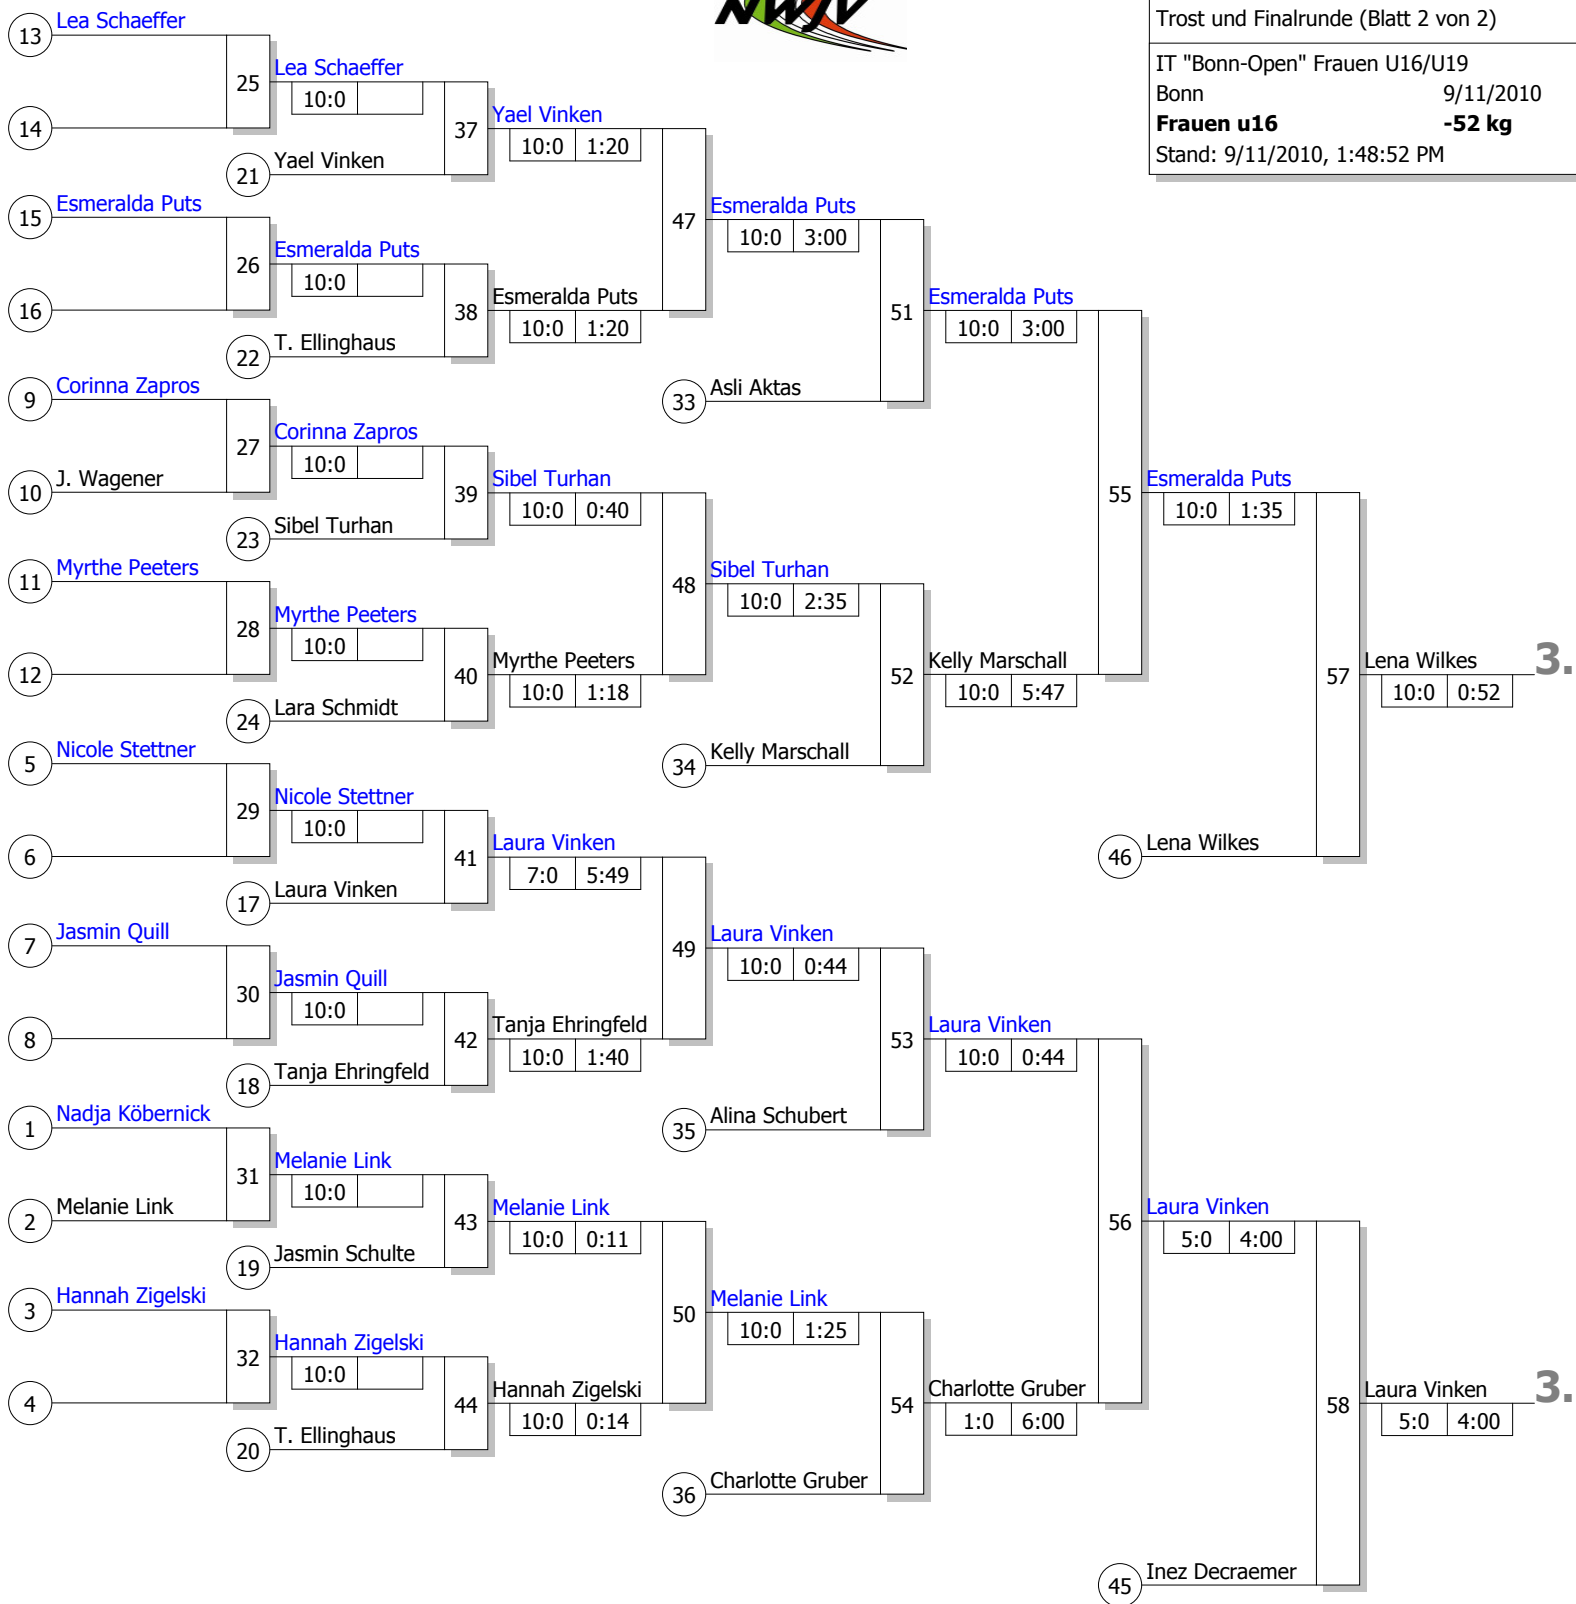

Haupttrunde, Los-Nr.

Doppel-KO-System 32 mit 26 TN
Haupttrunde (Blatt 1 von 2)

IT "Bonn-Open" Frauen U16/U19
Bonn 9/11/2010
Frauen u16 -52 kg
Stand: 9/11/2010, 1:48:52 PM

1	Nadja Köbernick JF Siegen-Lindenberg	NW
17	Asli Aktas JC Sakura Herzogenrath	NW
9	Melanie Link TSV Bayer 04 Leverkusen	NW
25	Laura Vinken JC Hercules	NL
5	Hannah Zigelski SSF Bonn	NW
21	Inez Decraemer JC Kiawaz Belgien	B
13	Tanja Ehringfeld JC Haldern	NW
29		
3	Samira Heisel PSV Duisburg	NW
19	Nicole Stettner JV Siegerland	NW
11	Jasmin Schulte JC Langenfeld	NW
27		
7	Jasmin Quill JC 66 Bottrop	NW
23	Kelly Marschall Judoclub Zarei Wahlwiller	NL
15	Tamara Ellinghaus TSV Hagen	NW
31		
2	Alina Schubert TV Hüinghausen	NW
18	Corinna Zapros JKG Essen	NW
10	Jamie Lee Wagener TSV Bayer 04 Leverkusen	NW
26	Yael Vinken JC Hercules	NL
6	Lena Wilkes JC 66 Bottrop	NW
22	Myrthe Peeters Sportschool van de Pol	NL
14	Tabitha Ellinghaus TSV Hagen	NW
30		
4	Lara Reimann PSV Duisburg	NW
20	Lea Schaeffer Judoverband Rheinland	RL
12	Sibel Turhan JC Dortmund-West	NW
28		
8	Charlotte Gruber TSV Bayer 04 Leverkusen	NW
24	Esmeralda Puts JC Reuver	NL
16	Lara Schmidt JSC Erkelenz	NW
32		

1. Lara Reimann
7:0 4:00 59

Legende

Kampffolge-Nummer
 Sieger-Name
 Zeit
 Unterbewertung

Trostrunde, Verlierer aus Kampf

Doppel-KO-System 32 mit 26 TN
 Trost und Finalrunde (Blatt 2 von 2)

IT "Bonn-Open" Frauen U16/U19
 Bonn 9/11/2010
Frauen u16 -52 kg
 Stand: 9/11/2010, 1:48:52 PM